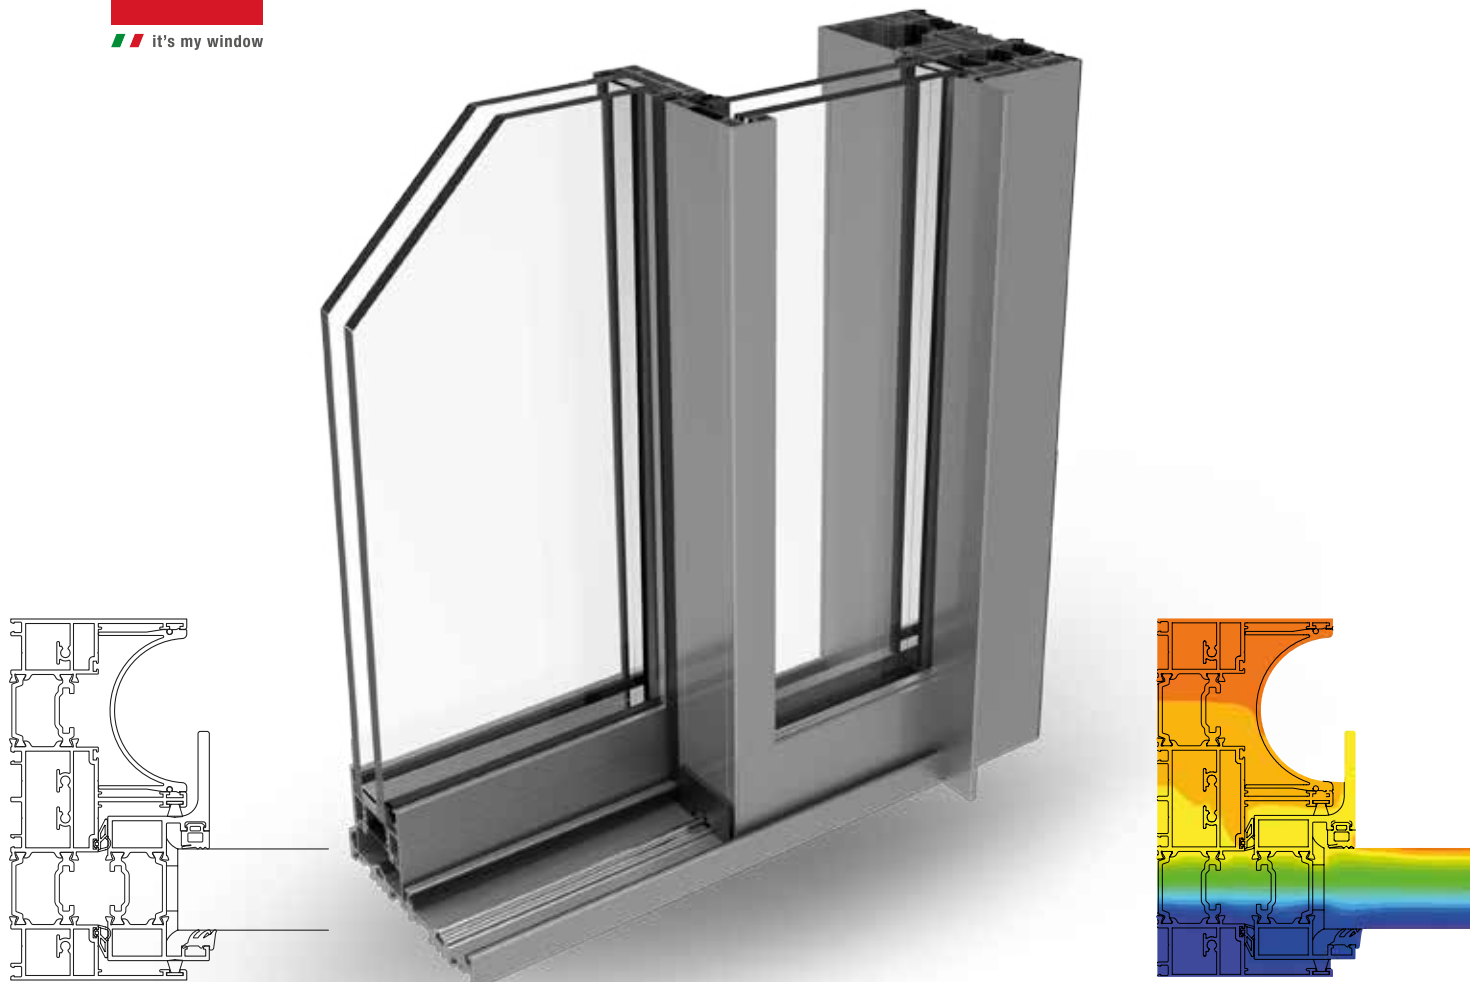

alsistem.com

it's my window

**panoramico**

Sistema scorrevole per serramenti a taglio termico con ridottissima mostra architettonica.

Panoramico è lo scorrevole dalla mostra architettonica ridotta al minimo e in cui l'alluminio lascia spazio ad ampie specchiature.

Il Sistema è espressione di elevata qualità e cura dei particolari, in linea con il gusto e le esigenze estetiche contemporanee.

*Sliding system for thermal break frames with a reduced aluminum view. Panoramico is the minimal sliding system that lets the glass play the leading role.*

*High quality and accurate details in a system that meet contemporary architecture needs.*

- Serie scorrevole a taglio termico marcata CE
- Sezione telaio 160mm
- Sezione anta 64mm
- Mostra architettonica nodo laterale anta a scomparsa
- Mostra architettonica nodo centrale 30mm
- Sistema di tenuta spazzolino con pinna in tessuto
- Sistema di isolamento termico con distanziali in poliammide da 32mm
- Ferramenta originale certificata fino a 500kg di portata
- Design minimale

- Thermal break slide series CE marked
- Frame section 160mm
- Leaf section from 64mm
- Architectural show lateral section hidden leaf
- Architectural show central section 31mm
- Brush with fin fabric
- Thermal insulation system with bars 32mm
- Certified hardware up to 500kg capacity
- Minimal design