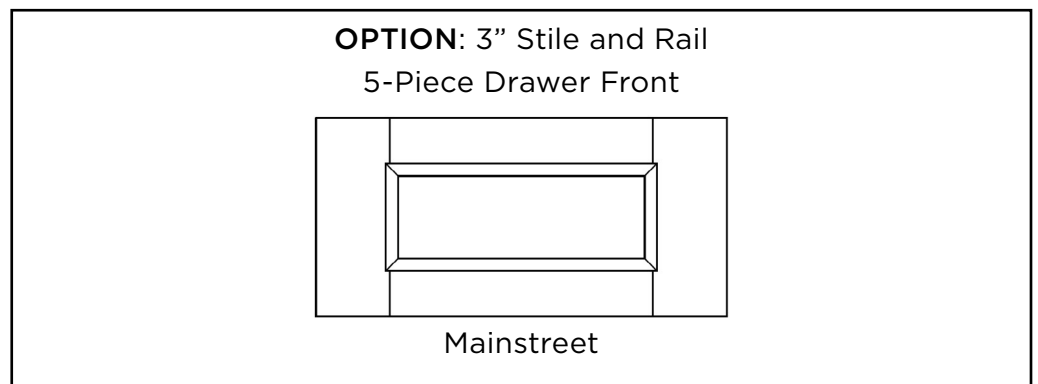

Door Name	MAINSTREET
Price Group	Price Group 5
Stile Profile	SR5
Rail Profile	SR5
Panel Profile	1/4" Flat
Outside Edge	EP8
Applied Moulding	APM12