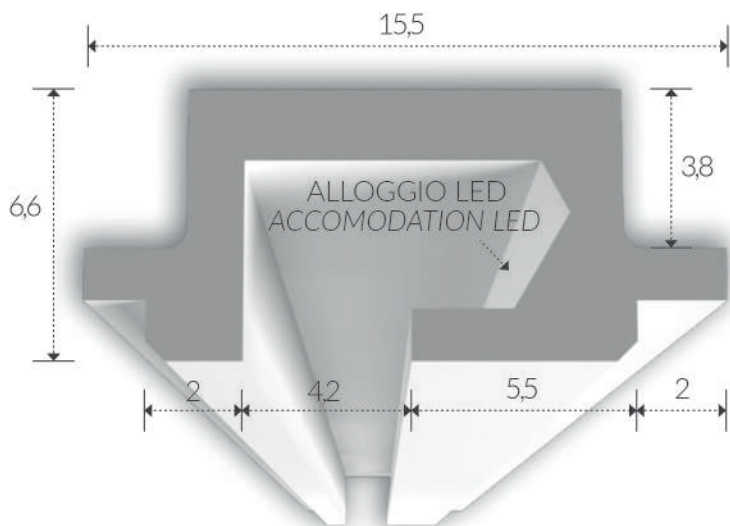

lunghezza: 100
length: 100

CE

CORNICI IN GESSO PER LED
PLASTER FRAMES FOR LED

ART. 60

corpo: Gesso Alfa
frame: Plaster Alfa

installazione: ad incasso
installation: plaster recessed light

grado di protezione: IP 20
degree of protection: IP 20

lunghezza: 100
length: 100

CE

CORNICI IN GESSO PER LED
PLASTER FRAMES FOR LED
ART. 1212

corpo: Gesso Alfa
frame: Plaster Alfa

installazione: ad incasso
installation: plaster recessed light

grado di protezione: IP 20
degree of protection: IP 20