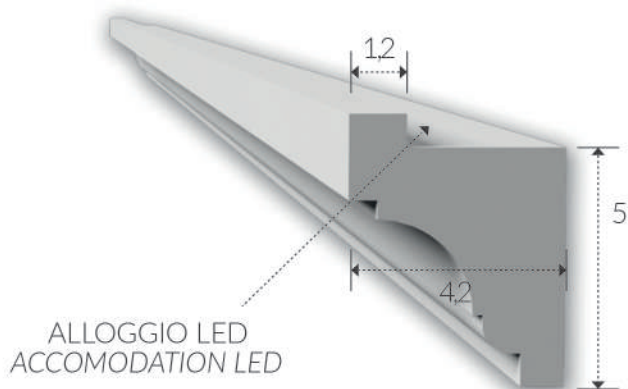

lunghezza: 150
length: 150

ART. 77

corpo: Gesso Alfa
frame: Plaster Alfa

installazione: a parete
installation: plaster wall

grado di protezione: IP 20
degree of protection: IP 20

lunghezza: 150
length: 150

ART. 80

corpo: Gesso Alfa
frame: Plaster Alfa

installazione: a parete
installation: plaster wall

grado di protezione: IP 20
degree of protection: IP 20

lunghezza: 150
length: 150

ART. 81

corpo: Gesso Alfa
frame: Plaster Alfa

installazione: a parete
installation: plaster wall

grado di protezione: IP 20
degree of protection: IP 20

lunghezza: 150
length: 150

CORNICI IN GESSO PER LED
PLASTER FRAMES FOR LED

ART. 82

corpo: Gesso Alfa
frame: Plaster Alfa