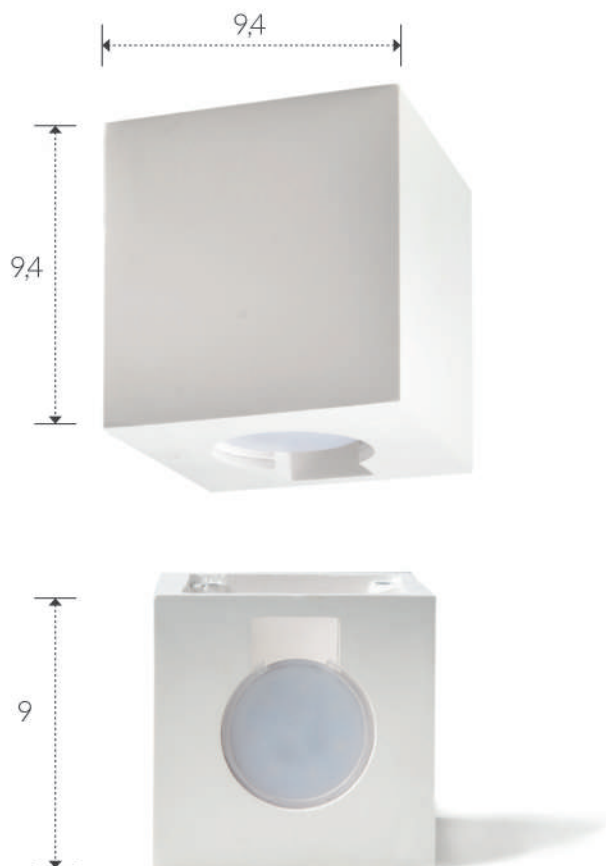

CE    IP20 

B 39,3 / H 6,5 / P 10

APPLIQUE IN GESSO
PLASTER LIGHT-HOLDER
ART. 1229

corpo: Gesso Alfa
frame: Plaster Alfa

alimentazione: E27 tensione di rete
power supply fitting: E27 power voltage

installazione: a parete
installation: plaster wall

grado di protezione: IP 20
degree of protection: IP 20

CE    IP20 

B 45 / H 9 / P 9

APPLIQUE IN GESSO
PLASTER LIGHT-HOLDER
ART. 1216

corpo: Gesso Alfa
frame: Plaster Alfa

alimentazione: GU10 tensione di rete
power supply fitting: GU10 power voltage

installazione: a parete
installation: plaster wall

grado di protezione: IP 20
degree of protection: IP 20

CE    IP20 

B 7,5 / H 18,5 / P 7,5

doppia luce
double light

APPLIQUE IN GESSO
PLASTER LIGHT-HOLDER
ART. 1234