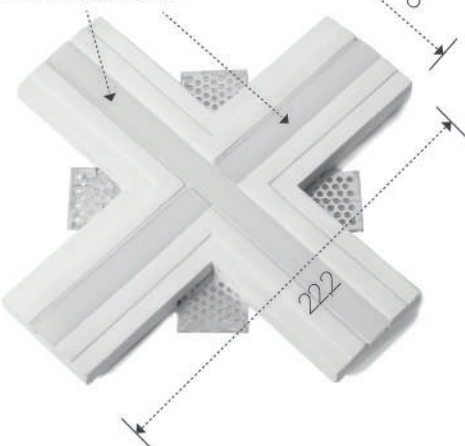

ALLOGGIO LED
ACCOMODATION LED