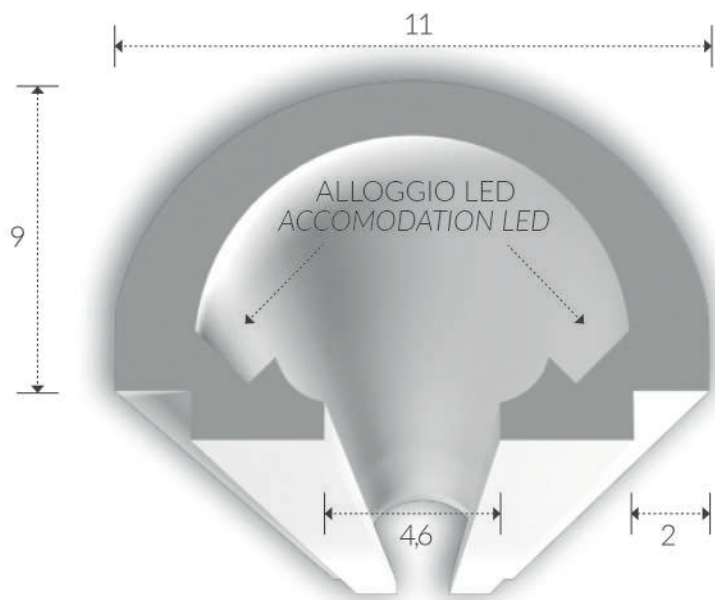

CORNICI IN GESSO PER LED
PLASTER FRAMES FOR LED

ART. 59

corpo: Gesso Alfa
frame: Plaster Alfa

installazione: ad incasso
installation: plaster recessed light

grado di protezione: IP 20
degree of protection: IP 20

lunghezza: 100
length: 100

CE

CORNICI IN GESSO PER LED
PLASTER FRAMES FOR LED

ART. 60

corpo: Gesso Alfa
frame: Plaster Alfa

installazione: ad incasso
installation: plaster recessed light

grado di protezione: IP 20
degree of protection: IP 20

lunghezza: 100
length: 100

CE