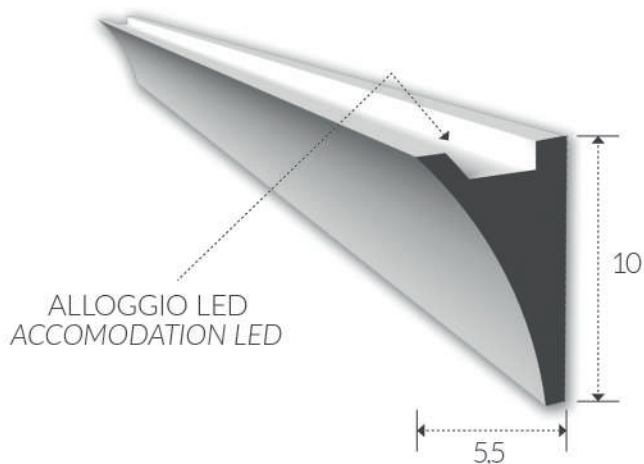

CORNICI IN GESSO PER LED
PLASTER FRAMES FOR LED

ART. 82

corpo: Gesso Alfa
frame: Plaster Alfa

installazione: a parete
installation: plaster wall

grado di protezione: IP 20
degree of protection: IP 20

lunghezza: 150
length: 150

ART. 1209

corpo: Gesso Alfa
frame: Plaster Alfa

installazione: a parete
installation: plaster wall

grado di protezione: IP 20
degree of protection: IP 20

lunghezza: 150
length: 150

ART. 1210

corpo: Gesso Alfa
frame: Plaster Alfa

installazione: a parete
installation: plaster wall

grado di protezione: IP 20
degree of protection: IP 20

lunghezza: 150
length: 150

ART. 1211

corpo: Gesso Alfa
frame: Plaster Alfa

installazione: a parete
installation: plaster wall

grado di protezione: IP 20
degree of protection: IP 20

lunghezza: 150
length: 150