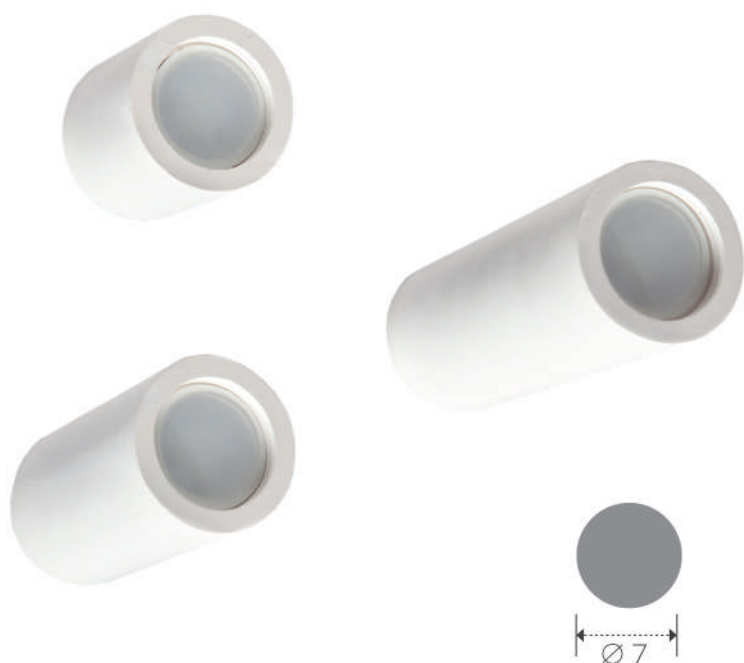

installazione: a soffitto
installation: ceiling light

grado di protezione: IP 20
degree of protection: IP 20

peso: 0,35 / 0,65 / 0,90 kg
weight: 0,35 / 0,65 / 0,90 kg

CE    IP20 

FARETTI IN GESSO
PLASTER SPOTLIGHTS
ART. 87 H. 7-13-19

peso: 0,20 / 0,40 / 0,55 kg
weight: 0,20 / 0,40 / 0,55 kg

CE    IP20 

FARETTI IN GESSO
PLASTER SPOTLIGHTS
ART. 39

corpo: Gesso Alfa
frame: Plaster Alfa

alimentazione: E27 tensione di rete
power supply fitting: E27 power voltage