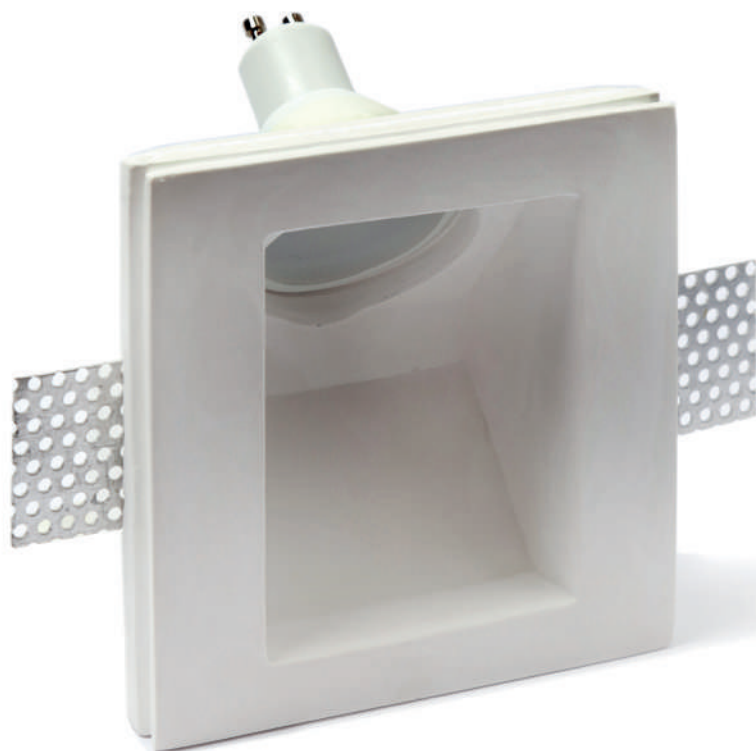

peso: 0,65 kg
weight: 0,65 kg

CE    IP20 

FARETTI IN GESSO
PLASTER SPOTLIGHTS
ART. 85

corpo: Gesso Alfa
frame: Plaster Alfa

alimentazione: GU10 tensione di rete
power supply fitting: GU10 power voltage

installazione: ad incasso
installation: plaster recessed light

grado di protezione: IP 20
degree of protection: IP 20

peso: 2,05 kg
weight: 2,05 kg

CE    IP20 

FARETTI IN GESSO
PLASTER SPOTLIGHTS
ART. 47

corpo: Gesso Alfa
frame: Plaster Alfa

alimentazione: GU10 tensione di rete
power supply fitting: GU10 power voltage

installazione: ad incasso
installation: plaster recessed light

grado di protezione: IP 20
degree of protection: IP 20

peso: 0,45 kg
weight: 0,45 kg

CE    IP20 

FARETTI IN GESSO
PLASTER SPOTLIGHTS
ART. 1238