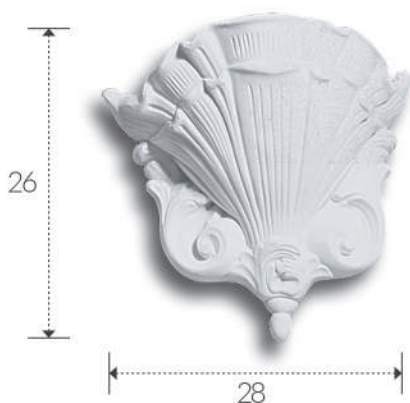

installazione: a parete
installation: plaster wall

grado di protezione: IP 20
degree of protection: IP 20

B 33,5 / H 15,5 / P 16,5

ART. A355

corpo: Gesso Alfa
frame: Plaster Alfa

alimentazione: E27 tensione di rete
power supply fitting: E27 power voltage

installazione: a parete
installation: plaster wall

grado di protezione: IP 20
degree of protection: IP 20

B 25,5 / H 12 / P 17

APPLIQUE IN GESSO
PLASTER LIGHT-HOLDER

ART. A169a

corpo: Gesso Alfa
frame: Plaster Alfa