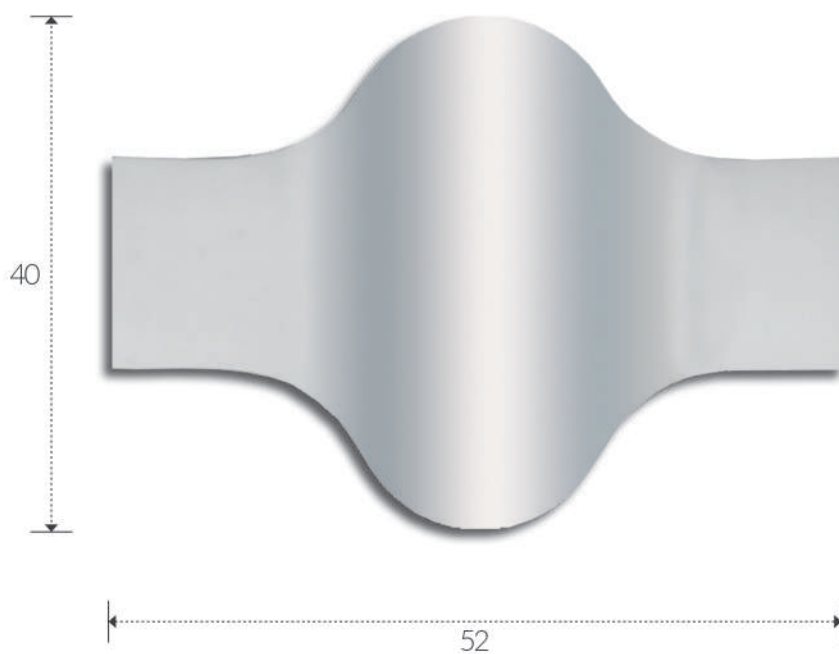

ART. A275

corpo: Gesso Alfa
frame: Plaster Alfa

alimentazione: E27 tensione di rete
power supply fitting: E27 power voltage

installazione: a parete
installation: plaster wall

grado di protezione: IP 20
degree of protection: IP 20

B 52 / H 40

CE IP20