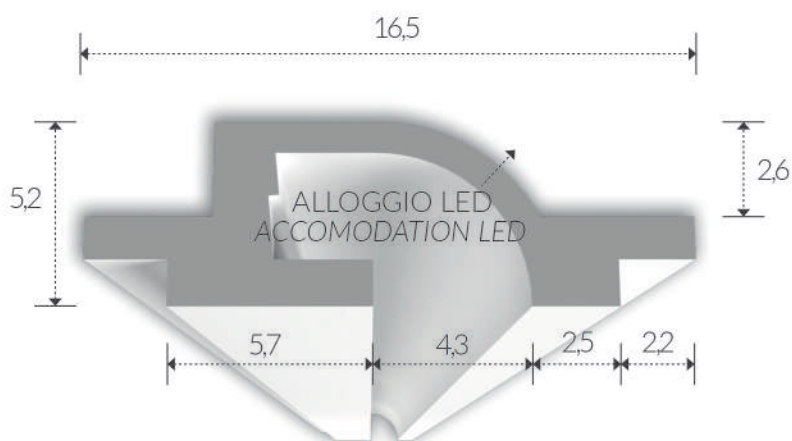

CORNICI IN GESSO PER LED
PLASTER FRAMES FOR LED
ART. 1231

corpo: Gesso Alfa
frame: Plaster Alfa
installazione: a parete
installation: plaster wall
grado di protezione: IP 20
degree of protection: IP 20
lunghezza: 150
length: 150

CORNICI IN GESSO PER LED
PLASTER FRAMES FOR LED

ART. 59

corpo: Gesso Alfa
frame: Plaster Alfa

installazione: ad incasso
installation: plaster recessed light

grado di protezione: IP 20
degree of protection: IP 20

lunghezza: 100
length: 100

CE

CORNICI IN GESSO PER LED
PLASTER FRAMES FOR LED

ART. 60

corpo: Gesso Alfa
frame: Plaster Alfa

installazione: ad incasso
installation: plaster recessed light

grado di protezione: IP 20
degree of protection: IP 20