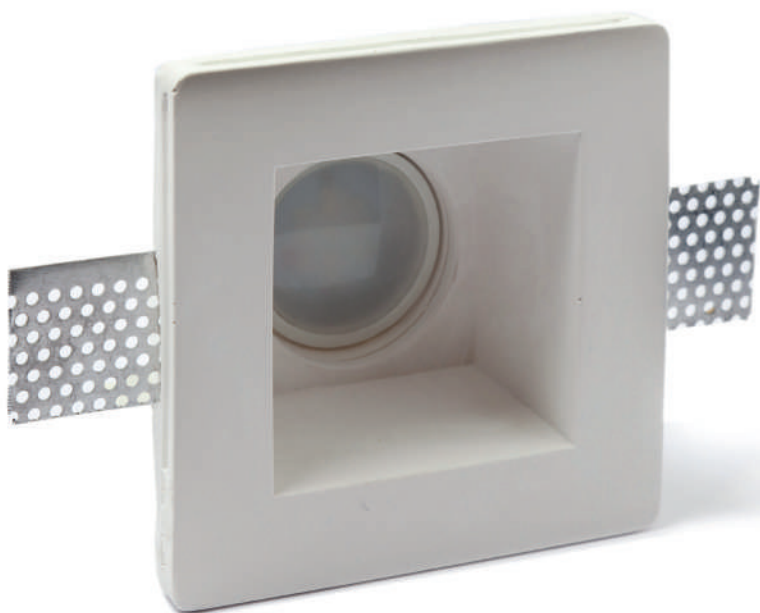

alimentazione: GU10 tensione di rete
power supply fitting: GU10 power voltage

installazione: ad incasso
installation: plaster recessed light

grado di protezione: IP 20
degree of protection: IP 20

peso: 0,45 kg
weight: 0,45 kg

installazione: ad incasso
installation: plaster recessed light

grado di protezione: IP 20
degree of protection: IP 20

peso: 0,55 kg
weight: 0,55 kg

CE     

FARETTI IN GESSO
PLASTER SPOTLIGHTS
ART. 40

corpo: Gesso Alfa
frame: Plaster Alfa

grado di protezione: IP 20
degree of protection: IP 20

peso: 0,90 kg
weight: 0,90 kg

CE    IP20 

FARETTI IN GESSO
PLASTER SPOTLIGHTS
ART. 42

corpo: Gesso Alfa
frame: Plaster Alfa

alimentazione: GU10 tensione di rete
power supply fitting: GU10 power voltage