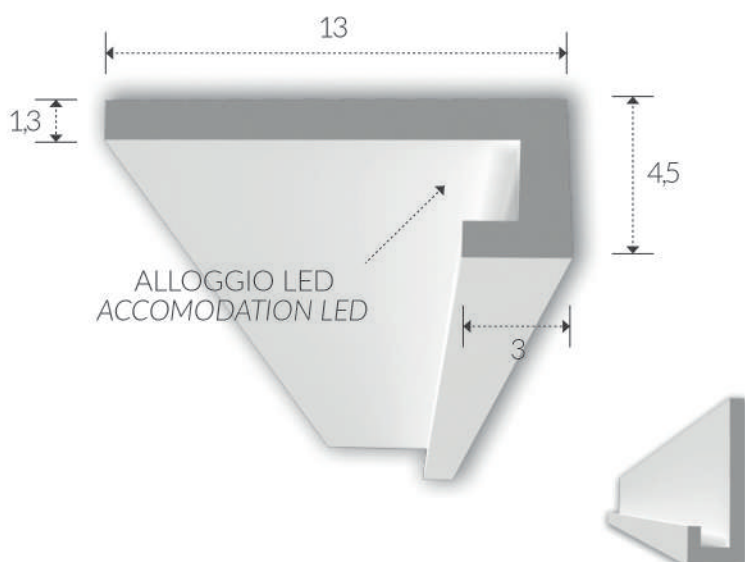

lunghezza: 150
length: 150

ART. 1211

corpo: Gesso Alfa
frame: Plaster Alfa

installazione: a parete
installation: plaster wall

grado di protezione: IP 20
degree of protection: IP 20

lunghezza: 150
length: 150

CORNICI IN GESSO PER LED
PLASTER FRAMES FOR LED

ART. 1219

corpo: Gesso Alfa
frame: Plaster Alfa
installazione: a parete
installation: plaster wall
grado di protezione: IP 20
degree of protection: IP 20
lunghezza: 150
length: 150

CORNICI IN GESSO PER LED
PLASTER FRAMES FOR LED

ART. 1214

corpo: Gesso Alfa
frame: Plaster Alfa
installazione: a parete
installation: plaster wall
grado di protezione: IP 20
degree of protection: IP 20
lunghezza: 150
length: 150