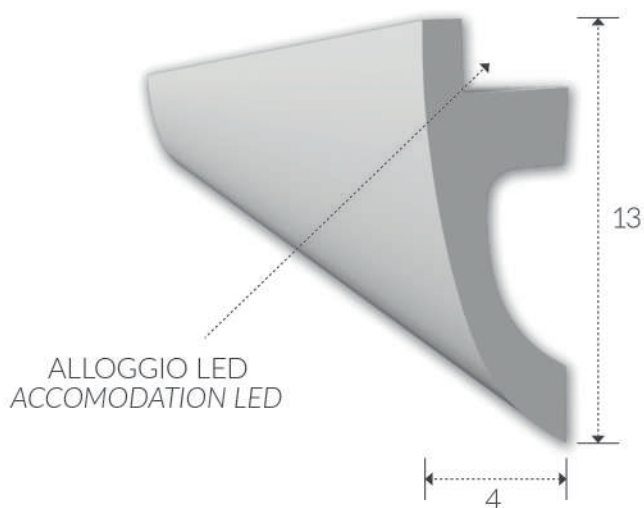

ART. 80

corpo: Gesso Alfa
frame: Plaster Alfa

installazione: a parete
installation: plaster wall

grado di protezione: IP 20
degree of protection: IP 20

lunghezza: 150
length: 150

ART. 81

corpo: Gesso Alfa
frame: Plaster Alfa

installazione: a parete
installation: plaster wall

grado di protezione: IP 20
degree of protection: IP 20

lunghezza: 150
length: 150

CORNICI IN GESSO PER LED
PLASTER FRAMES FOR LED

ART. 82

corpo: Gesso Alfa
frame: Plaster Alfa