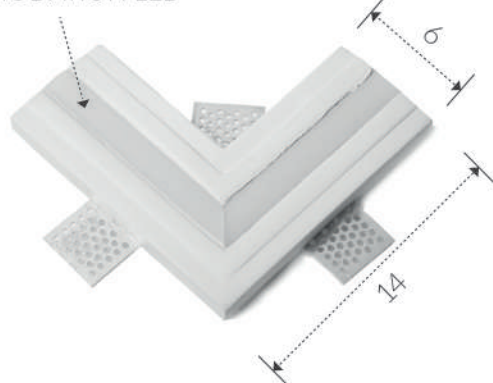

grado di protezione: IP 20
degree of protection: IP 20

lunghezza: 150
length: 150

ALLOGGIO LED
ACCOMODATION LED

fornito di dissipatore e opalino
equipped with heatsink and opal

ALLOGGIO LED
ACCOMODATION LED