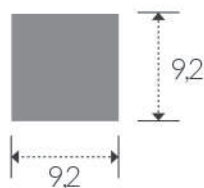

FARETTI IN GESSO
PLASTER SPOTLIGHTS
ART. 1240

corpo: Gesso Alfa
frame: Plaster Alfa

alimentazione: GU10 tensione di rete
power supply fitting: GU10 power voltage

installazione: a soffitto
installation: ceiling light

grado di protezione: IP 20
degree of protection: IP 20

peso: 0,80 kg
weight: 0,80 kg

FARETTI IN GESSO
PLASTER SPOTLIGHTS
ART. 1242

corpo: Gesso Alfa
frame: Plaster Alfa

alimentazione: GU10 tensione di rete
power supply fitting: GU10 power voltage

installazione: ad incasso
installation: plaster recessed light

grado di protezione: IP 20
degree of protection: IP 20

peso: 0,45 kg
weight: 0,45 kg