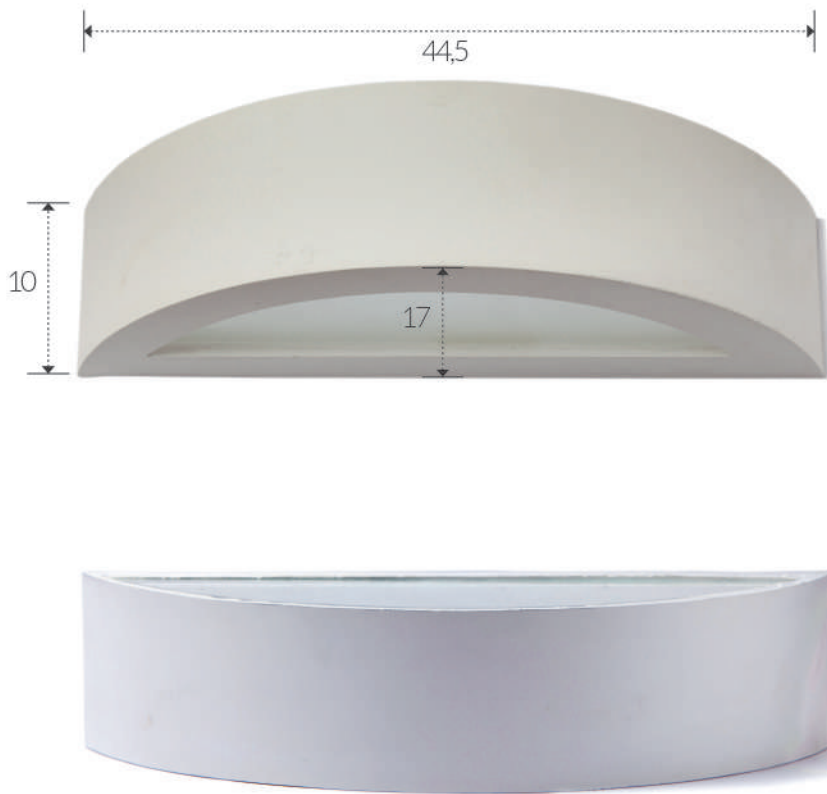

APPLIQUE IN GESSO
PLASTER LIGHT-HOLDER

APPLIQUE IN GESSO
PLASTER LIGHT-HOLDER
ART. 55

corpo: Gesso Alfa
frame: Plaster Alfa

alimentazione: E27 tensione di rete
power supply fitting: E27 power voltage

installazione: a parete
installation: plaster wall