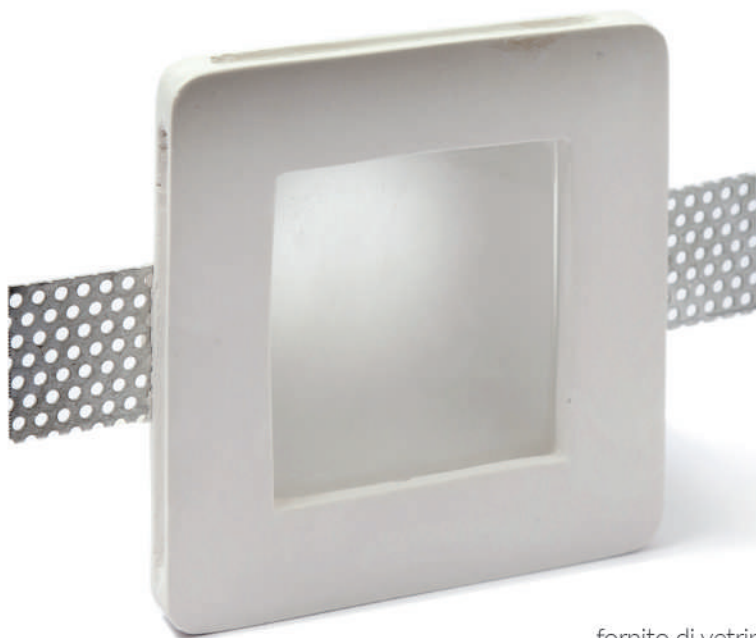

fornito di vetrino
supplied with a slide

FARETTI IN GESSO
PLASTER SPOTLIGHTS
ART. 41

corpo: Gesso Alfa
frame: Plaster Alfa

alimentazione: GU10 tensione di rete
power supply fitting: GU10 power voltage

installazione: ad incasso
installation: plaster recessed light

grado di protezione: IP 20
degree of protection: IP 20

peso: 0,45 kg
weight: 0,45 kg

CE