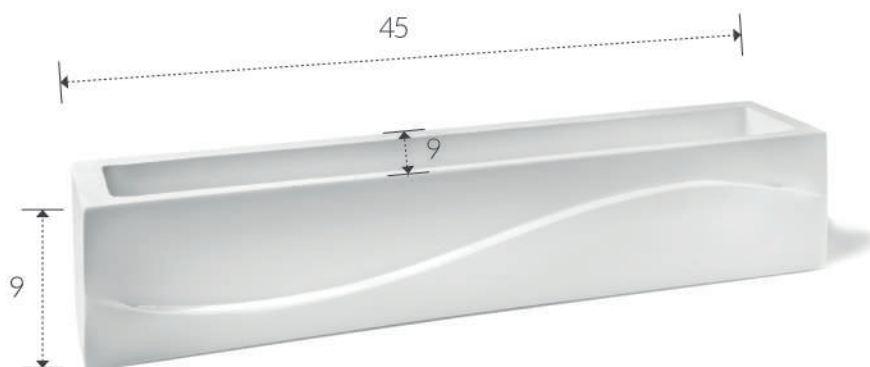

APPLIQUE IN GESSO
PLASTER LIGHT-HOLDER
ART. 1229

corpo: Gesso Alfa
frame: Plaster Alfa

alimentazione: E27 tensione di rete
power supply fitting: E27 power voltage

installazione: a parete
installation: plaster wall

grado di protezione: IP 20
degree of protection: IP 20

CE IP20

B 45 / H 9 / P 9