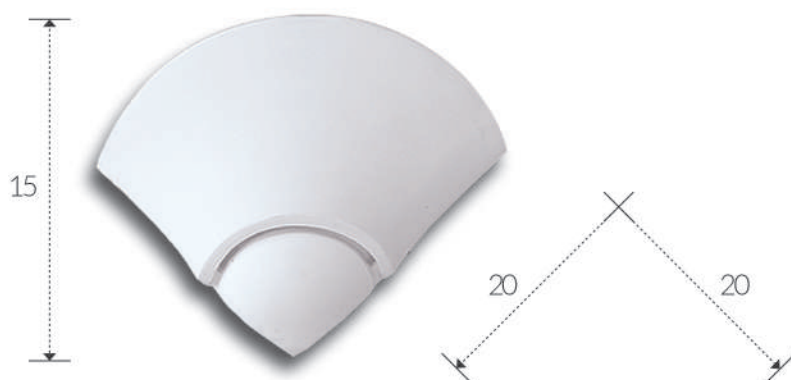

APPLIQUE IN GESSO
PLASTER LIGHT-HOLDER

ART. A1100

corpo: Gesso Alfa
frame: Plaster Alfa

alimentazione: E27 tensione di rete
power supply fitting: E27 power voltage

installazione: a parete
installation: plaster wall

grado di protezione: IP 20
degree of protection: IP 20

B 56 / H 13 / P 23

ART. A1101

corpo: Gesso Alfa
frame: Plaster Alfa

alimentazione: E27 tensione di rete
power supply fitting: E27 power voltage

installazione: a parete / ad angolo
installation: plaster wall / for corner

grado di protezione: IP 20
degree of protection: IP 20

B 20 x 20 / H 15

ART. A301

corpo: Gesso Alfa
frame: Plaster Alfa

alimentazione: E27 tensione di rete
power supply fitting: E27 power voltage

installazione: a parete
installation: plaster wall

grado di protezione: IP 20
degree of protection: IP 20

B 34 / H 19,5 / P 19

ART. A345

corpo: Gesso Alfa
frame: Plaster Alfa

alimentazione: E27 tensione di rete
power supply fitting: E27 power voltage

installazione: a parete
installation: plaster wall

grado di protezione: IP 20
degree of protection: IP 20

B 30 / H 11,5 / P 15