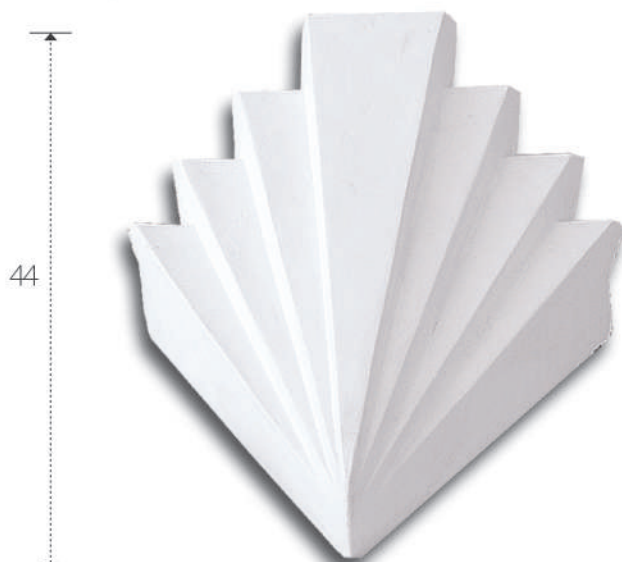

APPLIQUE IN GESSO
PLASTER LIGHT-HOLDER

ART. A1096

corpo: Gesso Alfa
frame: Plaster Alfa

alimentazione: E27 tensione di rete
power supply fitting: E27 power voltage

installazione: a parete
installation: plaster wall

grado di protezione: IP 20
degree of protection: IP 20

B 33 / H 44 / P 18,5

ART. A1097

corpo: Gesso Alfa
frame: Plaster Alfa

alimentazione: E27 tensione di rete
power supply fitting: E27 power voltage

installazione: a parete
installation: plaster wall

grado di protezione: IP 20
degree of protection: IP 20

B 34 / H 16 / P 18

ART. A1098

corpo: Gesso Alfa
frame: Plaster Alfa

alimentazione: E27 tensione di rete
power supply fitting: E27 power voltage

installazione: a parete
installation: plaster wall

grado di protezione: IP 20
degree of protection: IP 20

B 40,5 / H 20 / P 22

ART. A1099

corpo: Gesso Alfa
frame: Plaster Alfa

alimentazione: E27 tensione di rete
power supply fitting: E27 power voltage

installazione: a parete
installation: plaster wall

grado di protezione: IP 20
degree of protection: IP 20

B 39 / H 19 / P 16,5