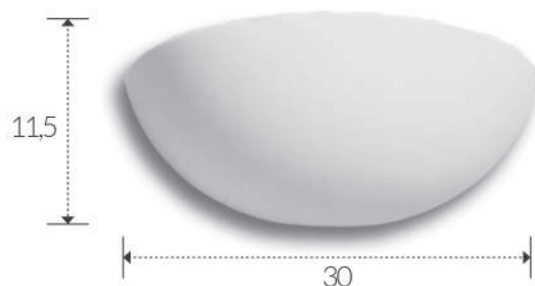

APPLIQUE IN GESSO
PLASTER LIGHT-HOLDER

ART. A1100

corpo: Gesso Alfa
frame: Plaster Alfa

alimentazione: E27 tensione di rete
power supply fitting: E27 power voltage

installazione: a parete
installation: plaster wall

grado di protezione: IP 20
degree of protection: IP 20

B 56 / H 13 / P 23

ART. A1101

corpo: Gesso Alfa
frame: Plaster Alfa

alimentazione: E27 tensione di rete
power supply fitting: E27 power voltage

installazione: a parete / ad angolo
installation: plaster wall / for corner

grado di protezione: IP 20
degree of protection: IP 20

B 20 x 20 / H 15

ART. A301

corpo: Gesso Alfa
frame: Plaster Alfa

alimentazione: E27 tensione di rete
power supply fitting: E27 power voltage

installazione: a parete
installation: plaster wall

grado di protezione: IP 20
degree of protection: IP 20

B 34 / H 19,5 / P 19

ART. A345

corpo: Gesso Alfa
frame: Plaster Alfa

alimentazione: E27 tensione di rete
power supply fitting: E27 power voltage

installazione: a parete
installation: plaster wall

grado di protezione: IP 20
degree of protection: IP 20

B 30 / H 11,5 / P 15