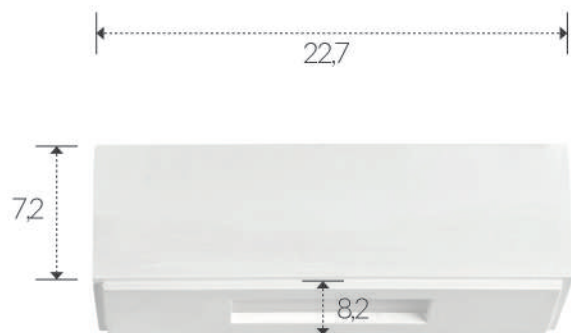

grado di protezione: IP 20
degree of protection: IP 20

CE

B 45 / H 9 / P 12

fornito di vetri
equipped with glasses

APPLIQUE IN GESSO
PLASTER LIGHT-HOLDER
ART. 1206

corpo: Gesso Alfa
frame: Plaster Alfa

alimentazione: E14 tensione di rete
power supply fitting: E14 power voltage

installazione: a parete
installation: plaster wall

grado di protezione: IP 20
degree of protection: IP 20

CE

B 52,4 / H 7,2 / P 8,2

fornito di plexiglass
equipped with plexiglass

APPLIQUE IN GESSO PLASTER LIGHT-HOLDER ART. 1204