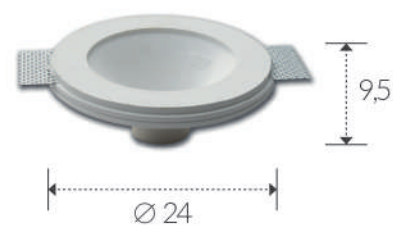

FARETTI IN GESSO
PLASTER SPOTLIGHTS
ART. 83

corpo: Gesso Alfa
frame: Plaster Alfa

alimentazione: GU10 tensione di rete
power supply fitting: GU10 power voltage

installazione: ad incasso
installation: plaster recessed light

grado di protezione: IP 20
degree of protection: IP 20

peso: 0,78 kg
weight: 0,78 kg

CE IP20