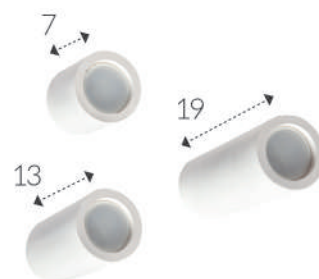

FARETTI IN GESSO
PLASTER SPOTLIGHTS
ART. 87 H. 7-13-19

corpo: Gesso Alfa
frame: Plaster Alfa

alimentazione: GU10 tensione di rete
power supply fitting: GU10 power voltage

installazione: a soffitto
installation: ceiling light

grado di protezione: IP 20
degree of protection: IP 20

peso: 0,20 / 0,40 / 0,55 kg
weight: 0,20 / 0,40 / 0,55 kg

CE IP20