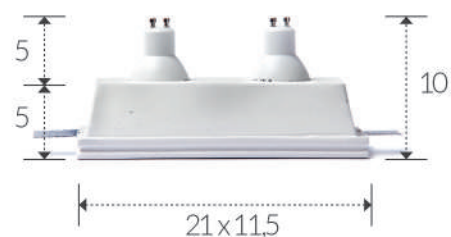

FARETTI IN GESSO
PLASTER SPOTLIGHTS
ART. 45

corpo: Gesso Alfa
frame: Plaster Alfa

alimentazione: GU10 tensione di rete
power supply fitting: GU10 power voltage

installazione: ad incasso
installation: plaster recessed light

grado di protezione: IP 20
degree of protection: IP 20

peso: 0,90 kg
weight: 0,90 kg

CE