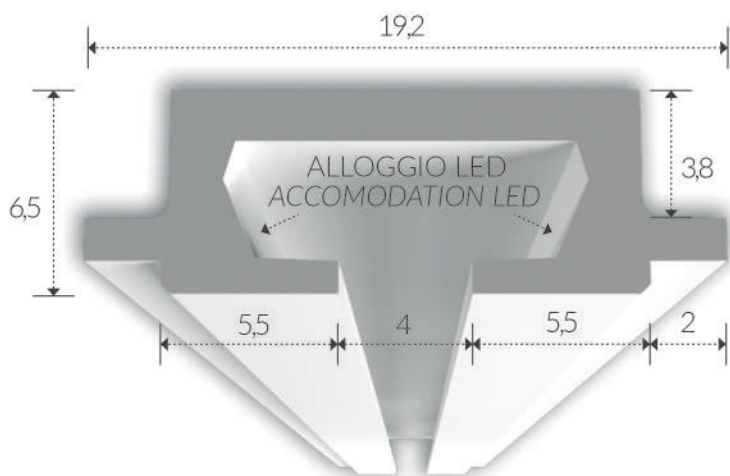

CORNICI IN GESSO PER LED
PLASTER FRAMES FOR LED
ART. 1213

corpo: Gesso Alfa
frame: Plaster Alfa

installazione: ad incasso
installation: plaster recessed light

grado di protezione: IP 20
degree of protection: IP 20

lunghezza: 100
length: 100