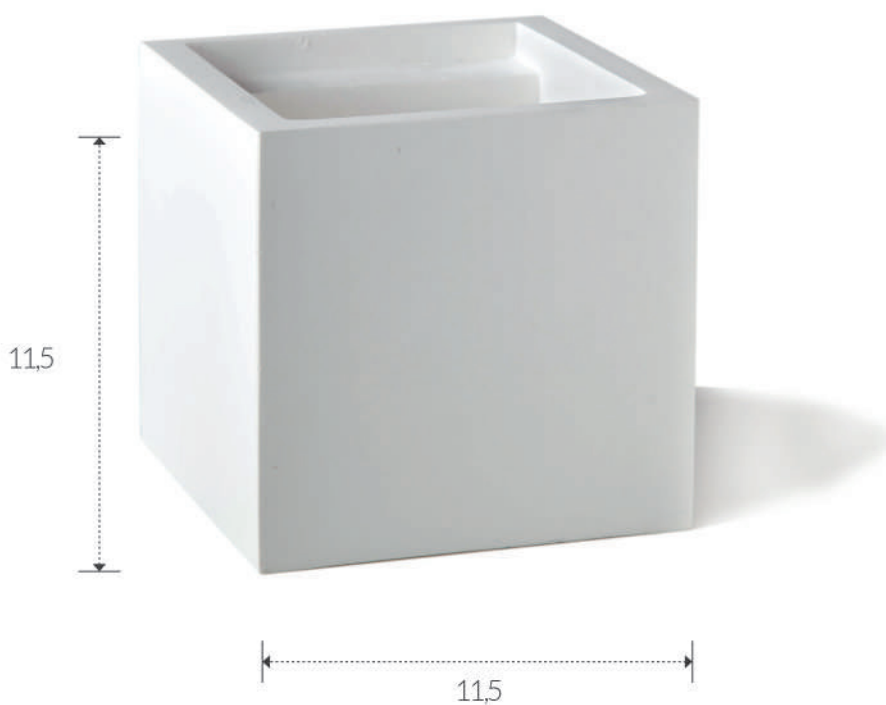

installazione: a parete
installation: plaster wall

grado di protezione: IP 20
degree of protection: IP 20

CE    IP20 

B 11,5 / H 11,5 / P 11

APPLIQUE IN GESSO
PLASTER LIGHT-HOLDER
ART. 1227

corpo: Gesso Alfa
frame: Plaster Alfa