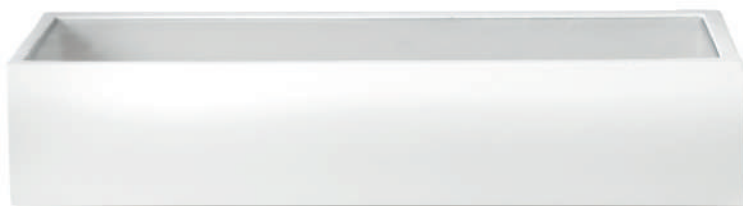

APPLIQUE IN GESSO
PLASTER LIGHT-HOLDER
ART. 61

corpo: Gesso Alfa
frame: Plaster Alfa

alimentazione: E27 tensione di rete
power supply fitting: E27 power voltage

installazione: a parete
installation: plaster wall

grado di protezione: IP 20
degree of protection: IP 20

CE

B 45 / H 9 / P 12

fornito di vetri
equipped with glasses