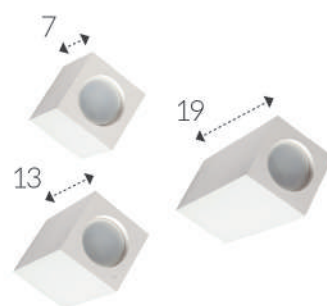

FARETTI IN GESSO
PLASTER SPOTLIGHTS
ART. 86 H. 7-13-19

corpo: Gesso Alfa
frame: Plaster Alfa

alimentazione: GU10 tensione di rete
power supply fitting: GU10 power voltage

installazione: a soffitto
installation: ceiling light

grado di protezione: IP 20
degree of protection: IP 20

peso: 0,35 / 0,65 / 0,90 kg
weight: 0,35 / 0,65 / 0,90 kg

CE IP20