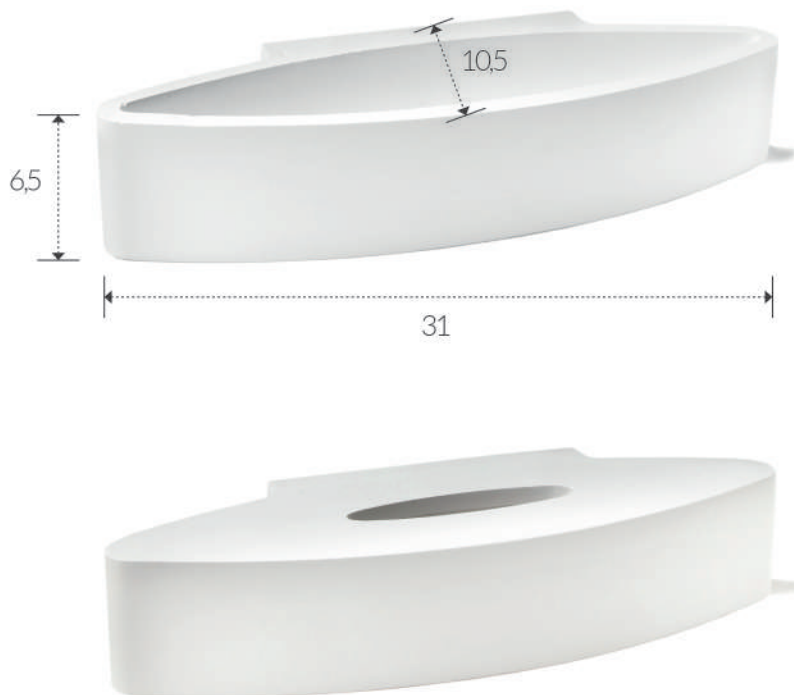

installazione: a parete
installation: plaster wall

grado di protezione: IP 20
degree of protection: IP 20

CE    IP20 

B 11,5 / H 11,5 / P 11

APPLIQUE IN GESSO
PLASTER LIGHT-HOLDER
ART. 1227

corpo: Gesso Alfa
frame: Plaster Alfa

alimentazione: G9 tensione di rete
power supply fitting: G9 power voltage

installazione: a parete
installation: plaster wall

grado di protezione: IP 20
degree of protection: IP 20

CE    IP20 

Ø 15 / P 7

APPLIQUE IN GESSO
PLASTER LIGHT-HOLDER
ART. 1226