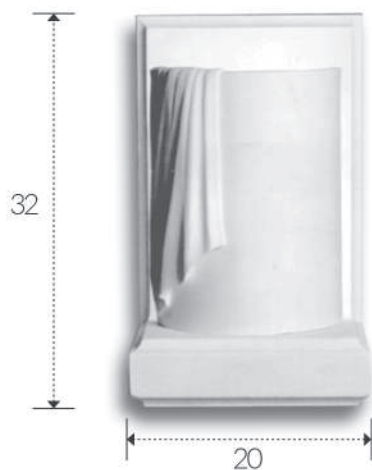

grado di protezione: IP 20
degree of protection: IP 20

B 34,5 / H 20 / P 16

APPLIQUE IN GESSO
PLASTER LIGHT-HOLDER

ART. A714a

corpo: Gesso Alfa
frame: Plaster Alfa

alimentazione: E27 tensione di rete
power supply fitting: E27 power voltage