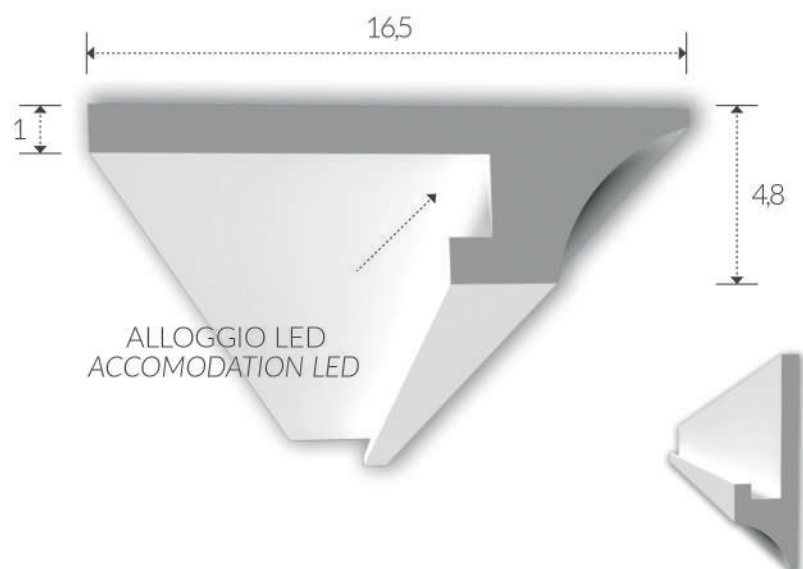

grado di protezione: IP 20
degree of protection: IP 20

lunghezza: 150
length: 150

ART. 1210

corpo: Gesso Alfa
frame: Plaster Alfa

installazione: a parete
installation: plaster wall

grado di protezione: IP 20
degree of protection: IP 20

lunghezza: 150
length: 150

ART. 1211

corpo: Gesso Alfa
frame: Plaster Alfa

installazione: a parete
installation: plaster wall

grado di protezione: IP 20
degree of protection: IP 20

lunghezza: 150
length: 150

CORNICI IN GESSO PER LED
PLASTER FRAMES FOR LED

ART. 1219

corpo: Gesso Alfa
frame: Plaster Alfa
installazione: a parete
installation: plaster wall
grado di protezione: IP 20
degree of protection: IP 20
lunghezza: 150
length: 150