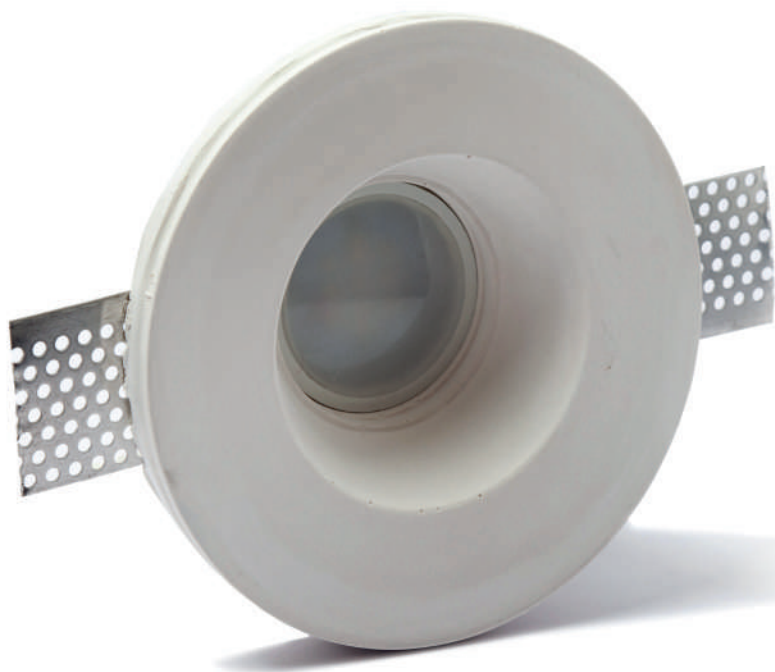

FARETTI IN GESSO
PLASTER SPOTLIGHTS
ART. 63

corpo: Gesso Alfa
frame: Plaster Alfa

alimentazione: GU10 tensione di rete
power supply fitting: GU10 power voltage

installazione: ad incasso
installation: plaster recessed light

grado di protezione: IP 20
degree of protection: IP 20

peso: 0,37 kg
weight: 0,37 kg

CE IP20

fornito di vetrino
supplied with a slide

FARETTI IN GESSO
PLASTER SPOTLIGHTS
ART. 64

corpo: Gesso Alfa
frame: Plaster Alfa

alimentazione: GU10 tensione di rete
power supply fitting: GU10 power voltage

installazione: ad incasso
installation: plaster recessed light

grado di protezione: IP 20
degree of protection: IP 20

peso: 0,48 kg
weight: 0,48 kg

CE IP20