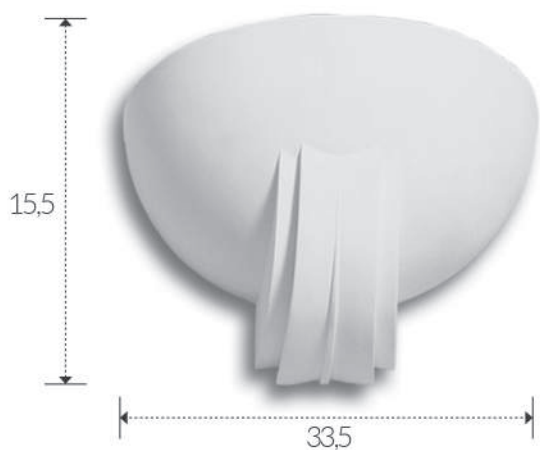

APPLIQUE IN GESSO
PLASTER LIGHT-HOLDER

ART. A354

corpo: Gesso Alfa
frame: Plaster Alfa

alimentazione: E27 tensione di rete
power supply fitting: E27 power voltage

installazione: a parete
installation: plaster wall

grado di protezione: IP 20
degree of protection: IP 20

B 40 / H 12 / P 17

ART. A303

corpo: Gesso Alfa
frame: Plaster Alfa

alimentazione: E27 tensione di rete
power supply fitting: E27 power voltage

installazione: a parete
installation: plaster wall

grado di protezione: IP 20
degree of protection: IP 20

B 30 / H 10 / P 10

ART. A302

corpo: Gesso Alfa
frame: Plaster Alfa

alimentazione: E27 tensione di rete
power supply fitting: E27 power voltage

installazione: a parete
installation: plaster wall

grado di protezione: IP 20
degree of protection: IP 20

B 33,5 / H 15,5 / P 16,5

ART. A355

corpo: Gesso Alfa
frame: Plaster Alfa

alimentazione: E27 tensione di rete
power supply fitting: E27 power voltage

installazione: a parete
installation: plaster wall

grado di protezione: IP 20
degree of protection: IP 20

B 25,5 / H 12 / P 17