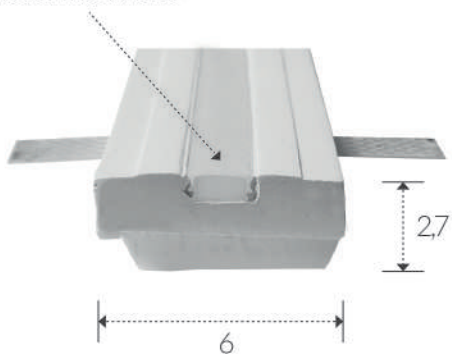

ALLOGGIO LED
ACCOMODATION LED

fornito di dissipatore e opalino
equipped with heatsink and opal

ALLOGGIO LED
ACCOMODATION LED