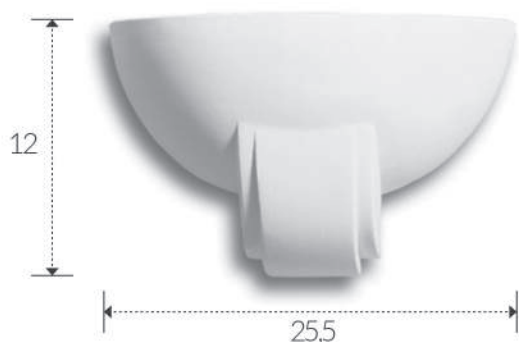

APPLIQUE IN GESSO
PLASTER LIGHT-HOLDER

ART. A354

corpo: Gesso Alfa
frame: Plaster Alfa

alimentazione: E27 tensione di rete
power supply fitting: E27 power voltage

installazione: a parete
installation: plaster wall

grado di protezione: IP 20
degree of protection: IP 20

B 40 / H 12 / P 17

ART. A303

corpo: Gesso Alfa
frame: Plaster Alfa

alimentazione: E27 tensione di rete
power supply fitting: E27 power voltage

installazione: a parete
installation: plaster wall

grado di protezione: IP 20
degree of protection: IP 20

B 30 / H 10 / P 10

ART. A302

corpo: Gesso Alfa
frame: Plaster Alfa

alimentazione: E27 tensione di rete
power supply fitting: E27 power voltage

installazione: a parete
installation: plaster wall

grado di protezione: IP 20
degree of protection: IP 20

B 33,5 / H 15,5 / P 16,5

ART. A355

corpo: Gesso Alfa
frame: Plaster Alfa

alimentazione: E27 tensione di rete
power supply fitting: E27 power voltage

installazione: a parete
installation: plaster wall

grado di protezione: IP 20
degree of protection: IP 20

B 25,5 / H 12 / P 17