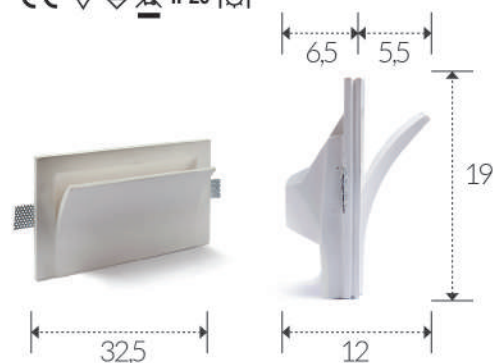

FARETTI IN GESSO
PLASTER SPOTLIGHTS
ART. 65

corpo: Gesso Alfa
frame: Plaster Alfa

alimentazione: R7S tensione di rete
power supply fitting: R7S power voltage

installazione: ad incasso
installation: plaster recessed light

grado di protezione: IP 20
degree of protection: IP 20

peso: 4,6 kg
weight: 4,6 kg

CE