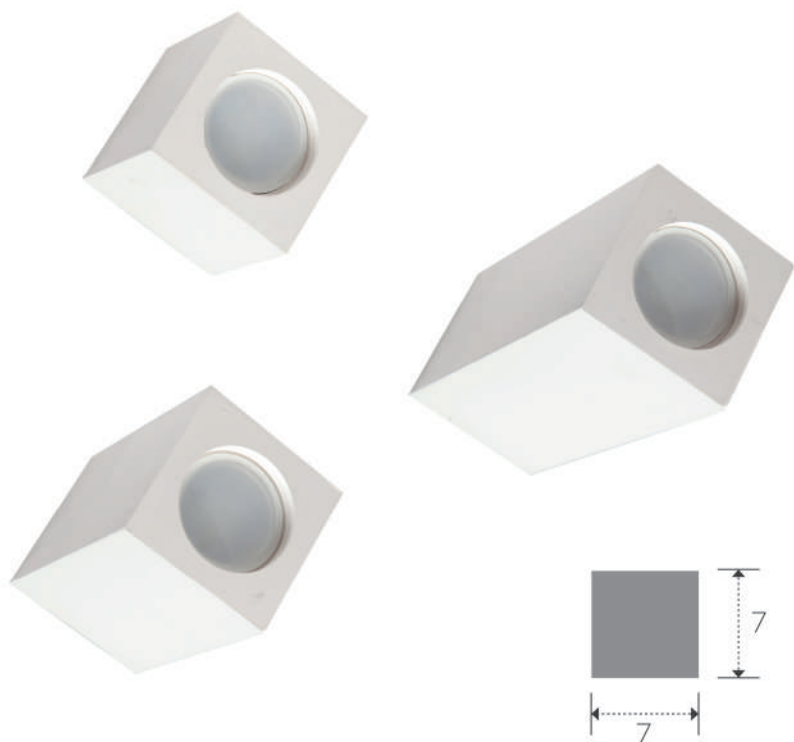

FARETTI IN GESSO
PLASTER SPOTLIGHTS
ART. 86 H. 7-13-19

corpo: Gesso Alfa
frame: Plaster Alfa

alimentazione: GU10 tensione di rete
power supply fitting: GU10 power voltage

installazione: a soffitto
installation: ceiling light

grado di protezione: IP 20
degree of protection: IP 20

peso: 0,35 / 0,65 / 0,90 kg
weight: 0,35 / 0,65 / 0,90 kg

CE IP20

FARETTI IN GESSO
PLASTER SPOTLIGHTS
ART. 87 H. 7-13-19

corpo: Gesso Alfa
frame: Plaster Alfa

alimentazione: GU10 tensione di rete
power supply fitting: GU10 power voltage

installazione: a soffitto
installation: ceiling light

grado di protezione: IP 20
degree of protection: IP 20

peso: 0,20 / 0,40 / 0,55 kg
weight: 0,20 / 0,40 / 0,55 kg

CE IP20