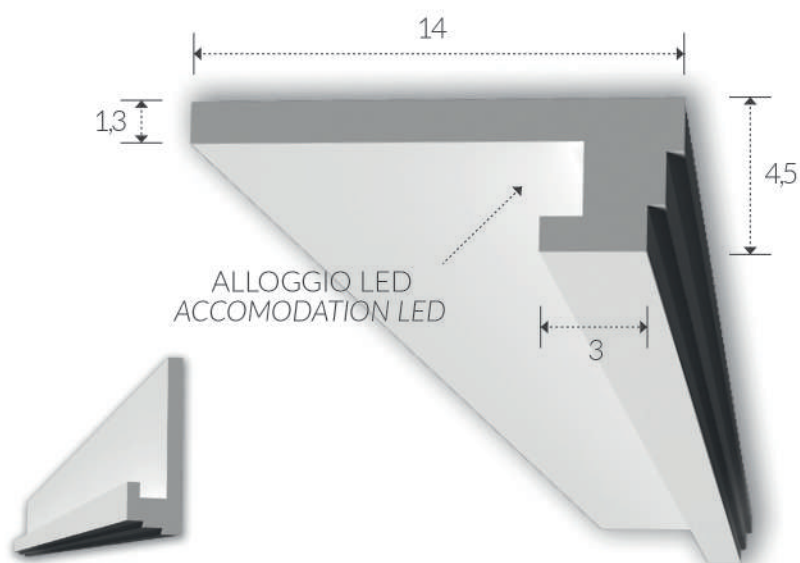

grado di protezione: IP 20
degree of protection: IP 20

lunghezza: 150
length: 150

ART. 1210

corpo: Gesso Alfa
frame: Plaster Alfa

installazione: a parete
installation: plaster wall

grado di protezione: IP 20
degree of protection: IP 20

lunghezza: 150
length: 150

ART. 1211

corpo: Gesso Alfa
frame: Plaster Alfa

installazione: a parete
installation: plaster wall

grado di protezione: IP 20
degree of protection: IP 20

lunghezza: 150
length: 150

CORNICI IN GESSO PER LED
PLASTER FRAMES FOR LED

ART. 1219

corpo: Gesso Alfa
frame: Plaster Alfa
installazione: a parete
installation: plaster wall
grado di protezione: IP 20
degree of protection: IP 20
lunghezza: 150
length: 150