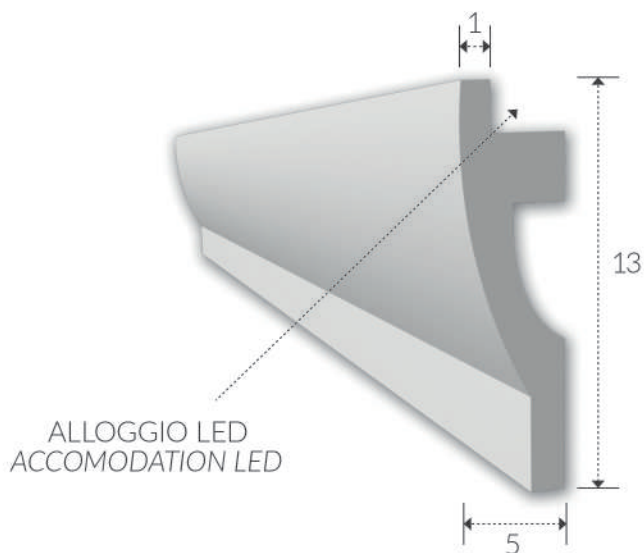

ART. 80

corpo: Gesso Alfa
frame: Plaster Alfa

installazione: a parete
installation: plaster wall

grado di protezione: IP 20
degree of protection: IP 20

lunghezza: 150
length: 150

ART. 81

corpo: Gesso Alfa
frame: Plaster Alfa

installazione: a parete
installation: plaster wall

grado di protezione: IP 20
degree of protection: IP 20

lunghezza: 150
length: 150

CORNICI IN GESSO PER LED
PLASTER FRAMES FOR LED

ART. 82

corpo: Gesso Alfa
frame: Plaster Alfa