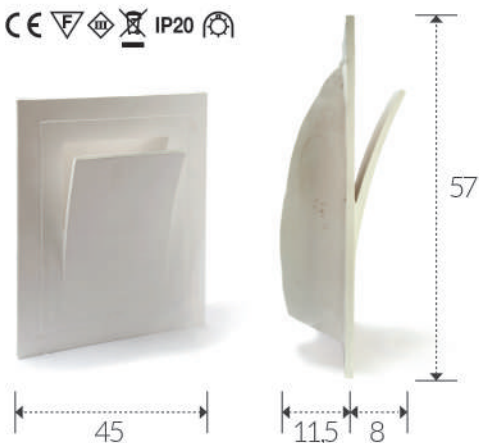

installazione: a soffitto
installation: ceiling light

grado di protezione: IP 20
degree of protection: IP 20

peso: 0,35 / 0,65 / 0,90 kg
weight: 0,35 / 0,65 / 0,90 kg

CE    IP20 

FARETTI IN GESSO
PLASTER SPOTLIGHTS
ART. 87 H. 7-13-19

peso: 0,20 / 0,40 / 0,55 kg
weight: 0,20 / 0,40 / 0,55 kg

CE    IP20 

FARETTI IN GESSO
PLASTER SPOTLIGHTS
ART. 39

corpo: Gesso Alfa
frame: Plaster Alfa

alimentazione: E27 tensione di rete
power supply fitting: E27 power voltage

installazione: ad incasso
installation: plaster recessed light

grado di protezione: IP 20
degree of protection: IP 20

peso: 12,5 kg
weight: 12,5 kg

CE

FARETTI IN GESSO
PLASTER SPOTLIGHTS
ART. 65

corpo: Gesso Alfa
frame: Plaster Alfa