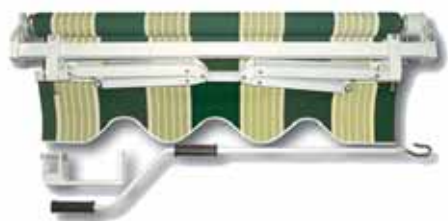

Per uso domestico. Indicata per esterno, per giardini e terrazzi. Colorazione assortita, portata max 40 kg. Dim. cm 42x16.

€ 99,90
6132214

Scivolo

Per uso domestico. Per esterno, per giardini e terrazzi. Struttura in metallo e plastica. Adatto a bambini tra 3-7 anni.