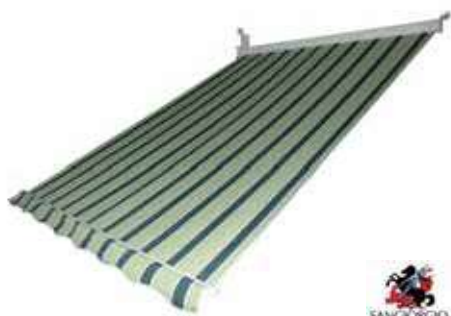

Tenda da sole

Semicassonata. ALE barra quadra. Può essere fissata a parete. Peso tessuto 280 gr./mq. Impermeabile.

8048700 cm 250 x H 250 bordeaux/crema € 145,00

8048702 cm 250 x H 250 giallo/bianco € 145,00