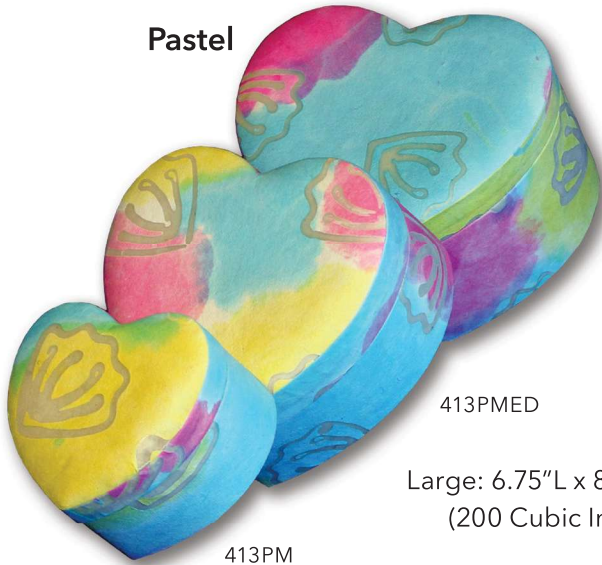

Pastel

413P

413PMED

413PM

Large: 6.75"L x 8"W x 5"H
(200 Cubic Inches)

Medium: 7.25"L x 6.25"W x 4"H
(120 Cubic Inches)

Mini: 4.75"L x 4.25"W x 3.25"H
(30 Cubic Inches)

Floral