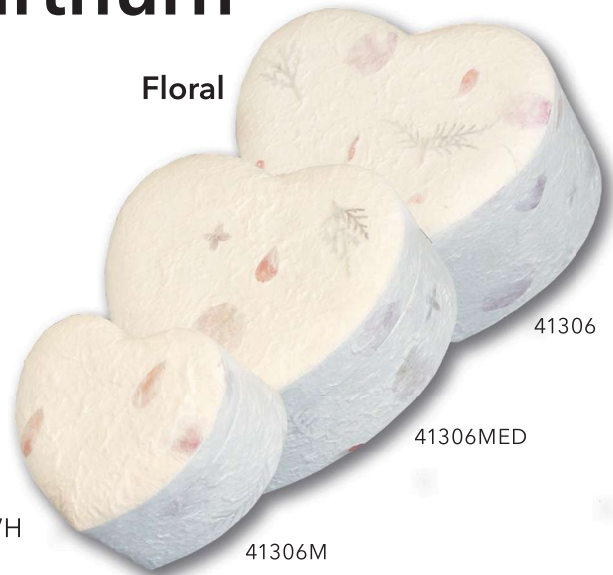

Pastel

413P

413PMED

413PM

Large: 6.75"L x 8"W x 5"H
(200 Cubic Inches)

Medium: 7.25"L x 6.25"W x 4"H
(120 Cubic Inches)

Mini: 4.75"L x 4.25"W x 3.25"H
(30 Cubic Inches)

Floral