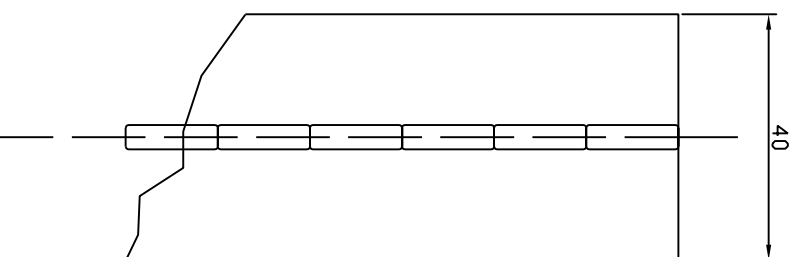

# L.E.M. cerniere-inox

Carpiano ( MI)

Tel 02/9815087

Materiale acciaio inox AISI 304

Finitura superficiale lucida a specchio lato ricciolo

CM1

CM2

CM 1025

CM 1030

SEZ.- RICCIOLO  
CM1 - CM2

SEZ.- RICCIOLO  
CM1025- CM1030

Per misure e materiali diversi da quelli indicati  
o per prodotti a disegno derivati dalle bande metriche  
vi preghiamo di contattarci