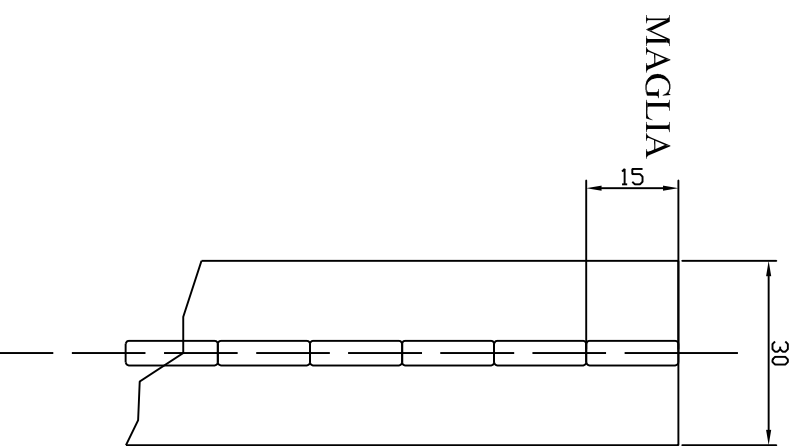

# L.E.M. cerniere-inox

Carpiano ( MI)

Tel 02/9815087

Materiale acciaio inox AISI 304

Finitura superficiale lucida a specchio lato ricciolo

CM1

CM2

CM 1025

CM 1030

SEZ.- RICCIOLO  
CM1 - CM2

SEZ.- RICCIOLO  
CM1025- CM1030

Per misure e materiali diversi da quelli indicati  
o per prodotti a disegno derivati dalle bande metriche  
vi preghiamo di contattarci