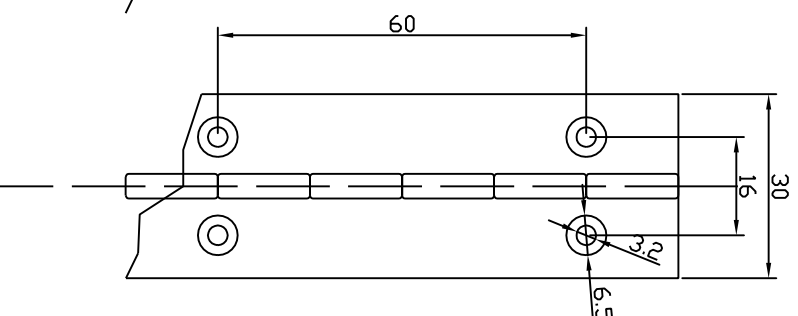

# L.E.M. cerniere-inox

Carpiano ( MI)

Tel 02/9815087

Materiale acciaio inox AISI 304

Finitura superficiale lucida a specchio lato ricciolo

CM1

CM2

CM 1025

CM 1030

SEZ.- RICCIOLO  
CM1 - CM2

SEZ.- RICCIOLO  
CM1025- CM1030

Per misure e materiali diversi da quelli indicati  
o per prodotti a disegno derivati dalle bande metriche  
vi preghiamo di contattarci