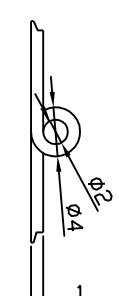

# L.E.M. cerniere-inox

Carpiano ( MI)

Tel 02/9815087

Materiale acciaio inox AISI 304

Finitura superficiale lucida a specchio lato ricciolo

CM1

CM2

CM 1025

CM 1030

SEZ.- RICCIOLO  
CM1 - CM2

SEZ.- RICCIOLO  
CM1025- CM1030

Per misure e materiali diversi da quelli indicati  
o per prodotti a disegno derivati dalle bande metriche  
vi preghiamo di contattarci