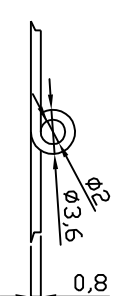

# L.E.M. cerniere-inox

Carpiano ( MI)

Tel 02/9815087

Materiale acciaio inox AISI 304

Finitura superficiale lucida a specchio lato ricciolo

CM1

CM2

CM 1025

CM 1030

SEZ.- RICCIOLO  
CM1 - CM2

SEZ.- RICCIOLO  
CM1025- CM1030

Per misure e materiali diversi da quelli indicati  
o per prodotti a disegno derivati dalle bande metriche  
vi preghiamo di contattarci