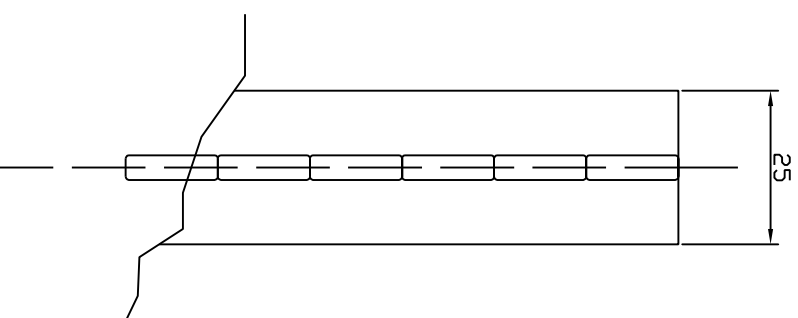

# L.E.M. cerniere-inox

Carpiano ( MI)

Tel 02/9815087

Materiale acciaio inox AISI 304

Finitura superficiale lucida a specchio lato ricciolo

CM1

CM2

CM 1025

CM 1030

SEZ.- RICCIOLO  
CM1 - CM2

SEZ.- RICCIOLO  
CM1025- CM1030

Per misure e materiali diversi da quelli indicati  
o per prodotti a disegno derivati dalle bande metriche  
vi preghiamo di contattarci