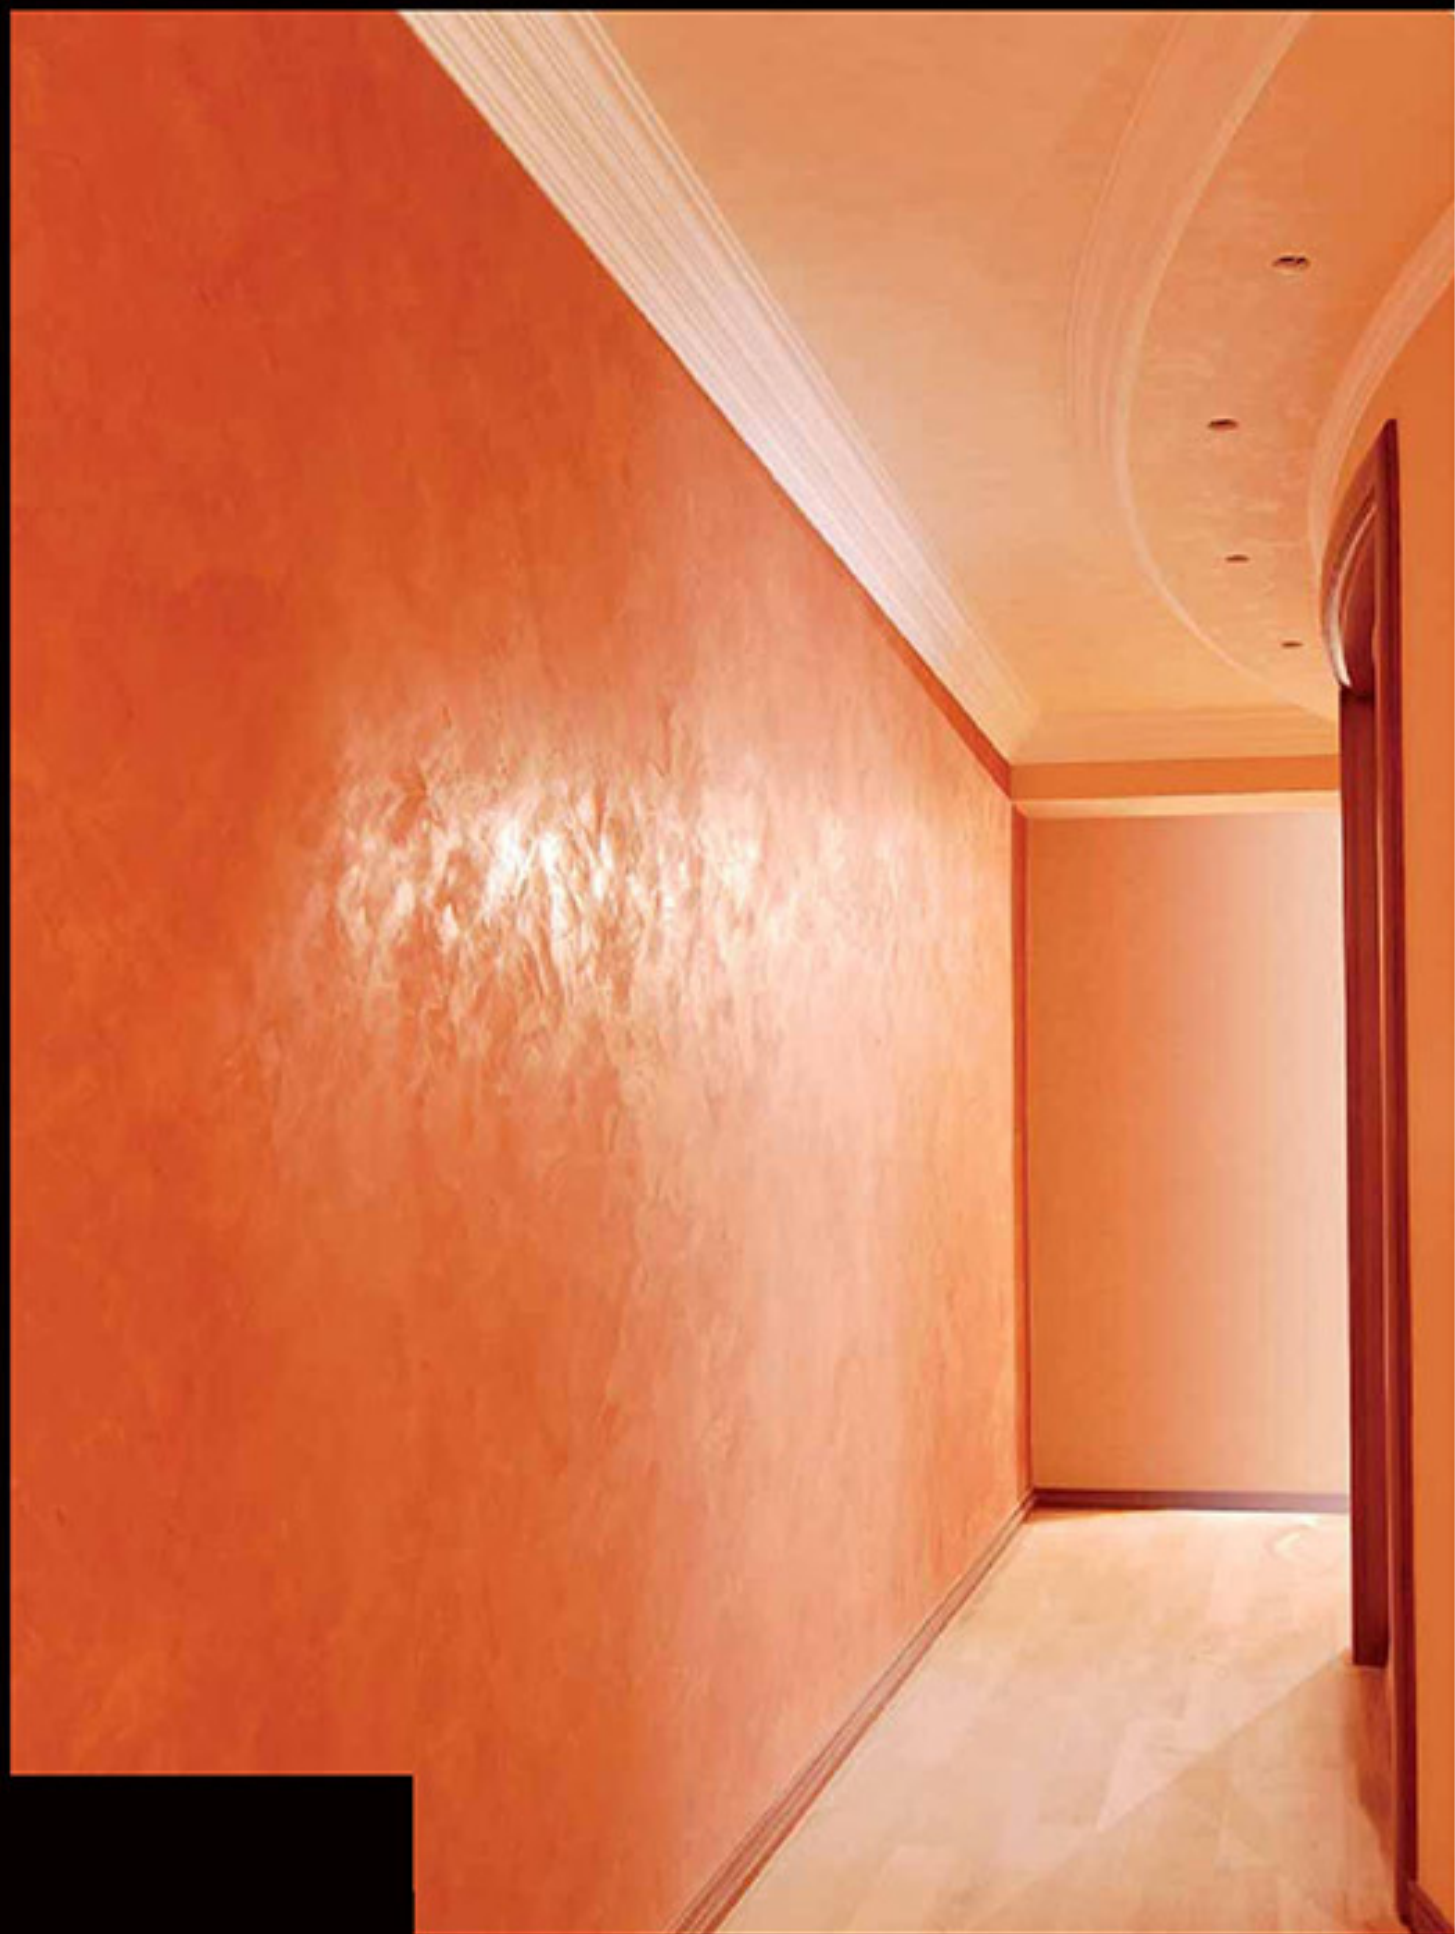

Raffaello
MADREPERLATO

Esclusivi riflessi di perla per originali interpretazioni dello stucco veneziano.

Exclusive pearl-like reflections for original interpretations of Venetian stuccoes.

Raffaello
R30

Raffaello Madreperlato
IMP90