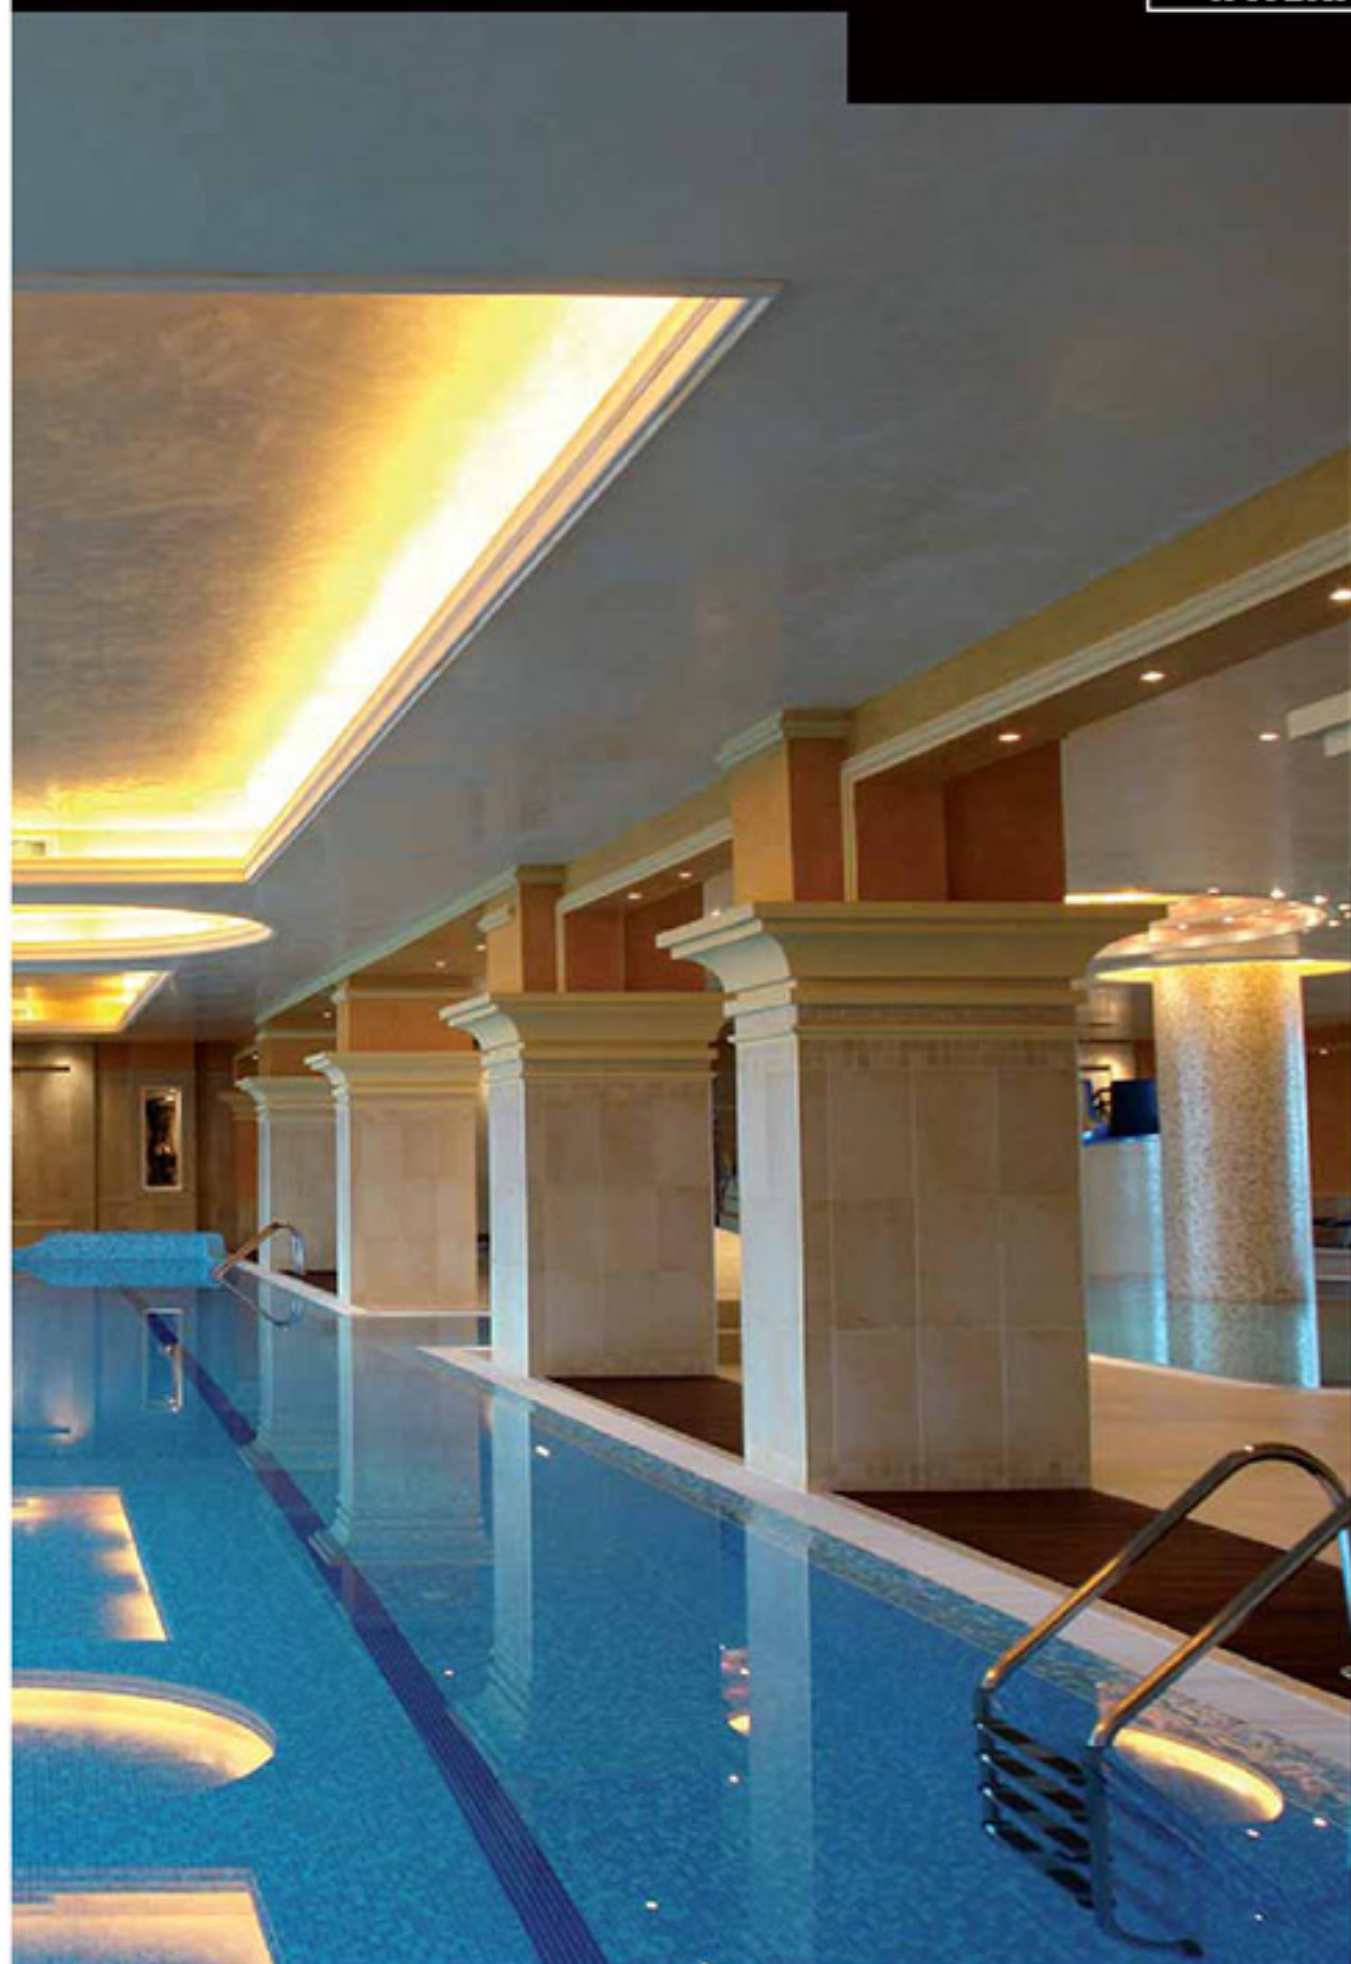

Raffaello
MADREPERLATO

Esclusivi riflessi di perla per originali interpretazioni dello stucco veneziano.

Exclusive pearl-like reflections for original interpretations of Venetian stuccoes.

Raffaello
R30

Raffaello Madreperlato
IMP90