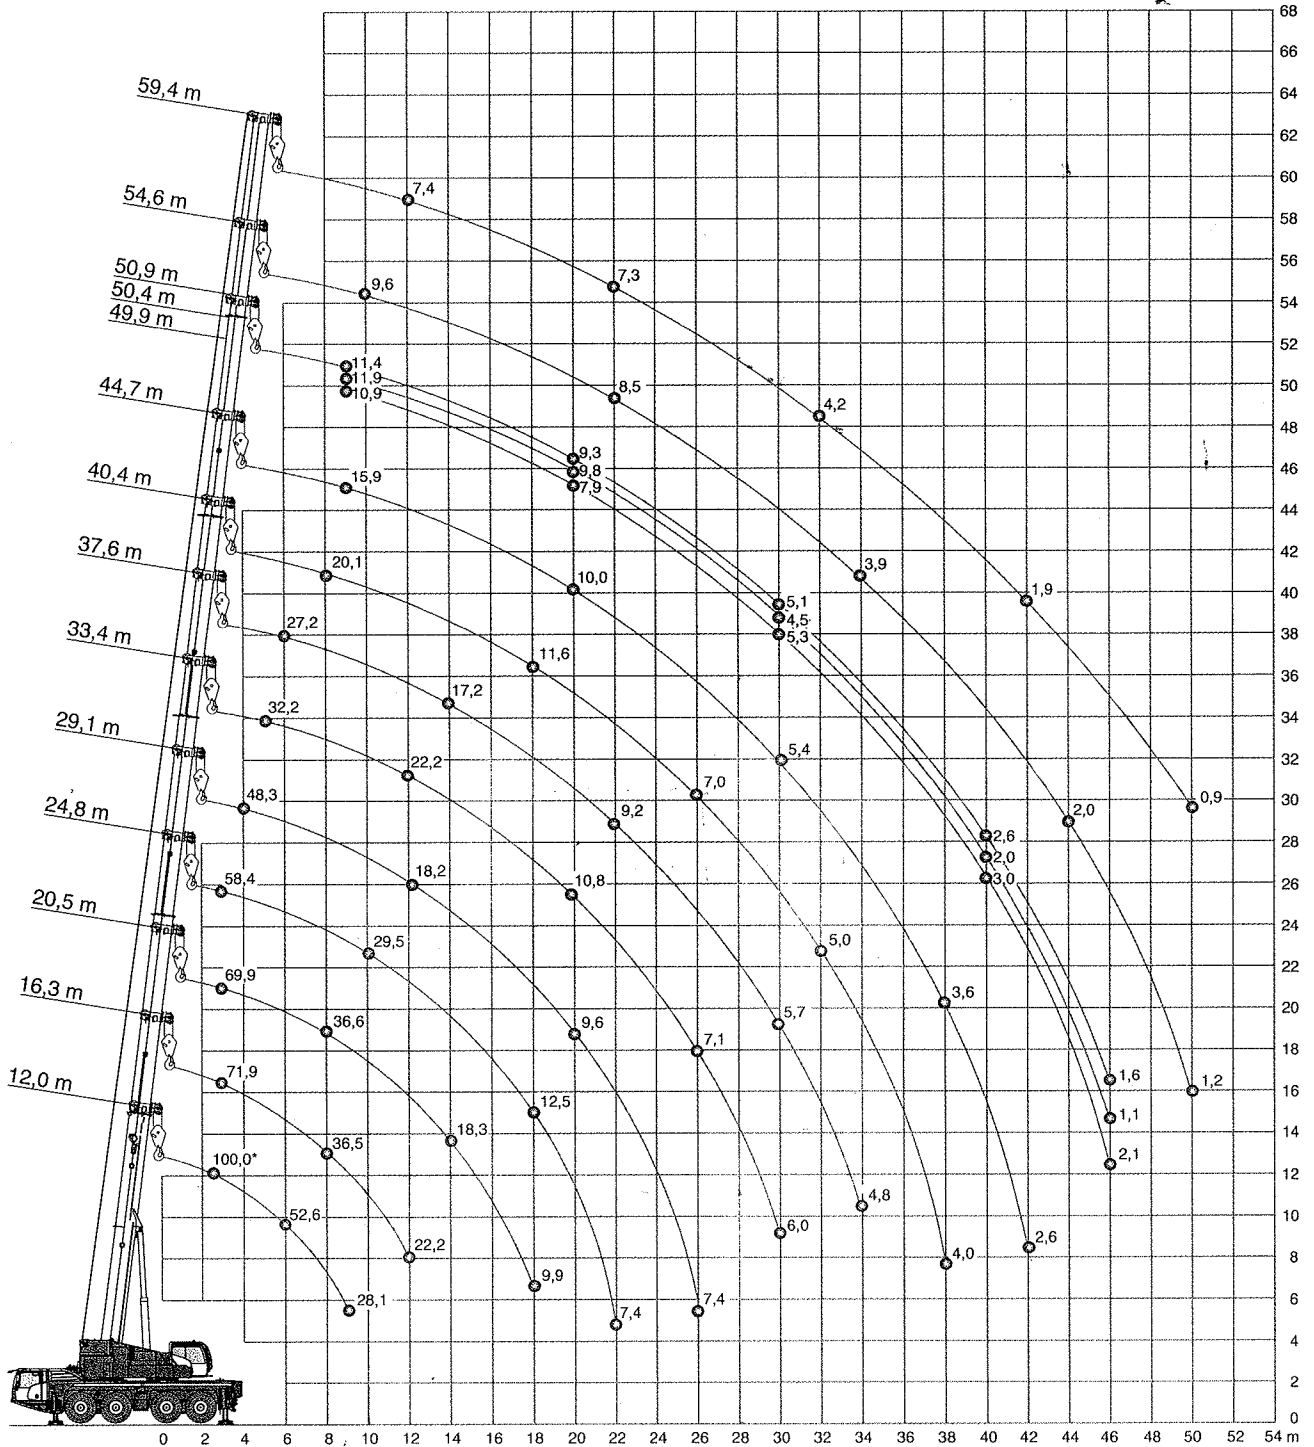

Operation

Einsatz · Utilisation · Funzionamento · Uso · Operação · Эксплуатация

HA
(HA60)

* Max. crane capacity – with additional special equipment · Max. Tragfähigkeit – mit zusätzlicher Sonderausstattung · Capacité maximale de la grue (avec équipements spéciaux additionnels) · Max. capacità della gru – con equipaggiamento speciale aggiuntivo · Capacidad máx. de grúa – con equipamiento especial adicional · Capacidade máx. da grua – com equipamento especial adicional · Макс. грузоподъемность крана – с установленным дополнительным оборудованием