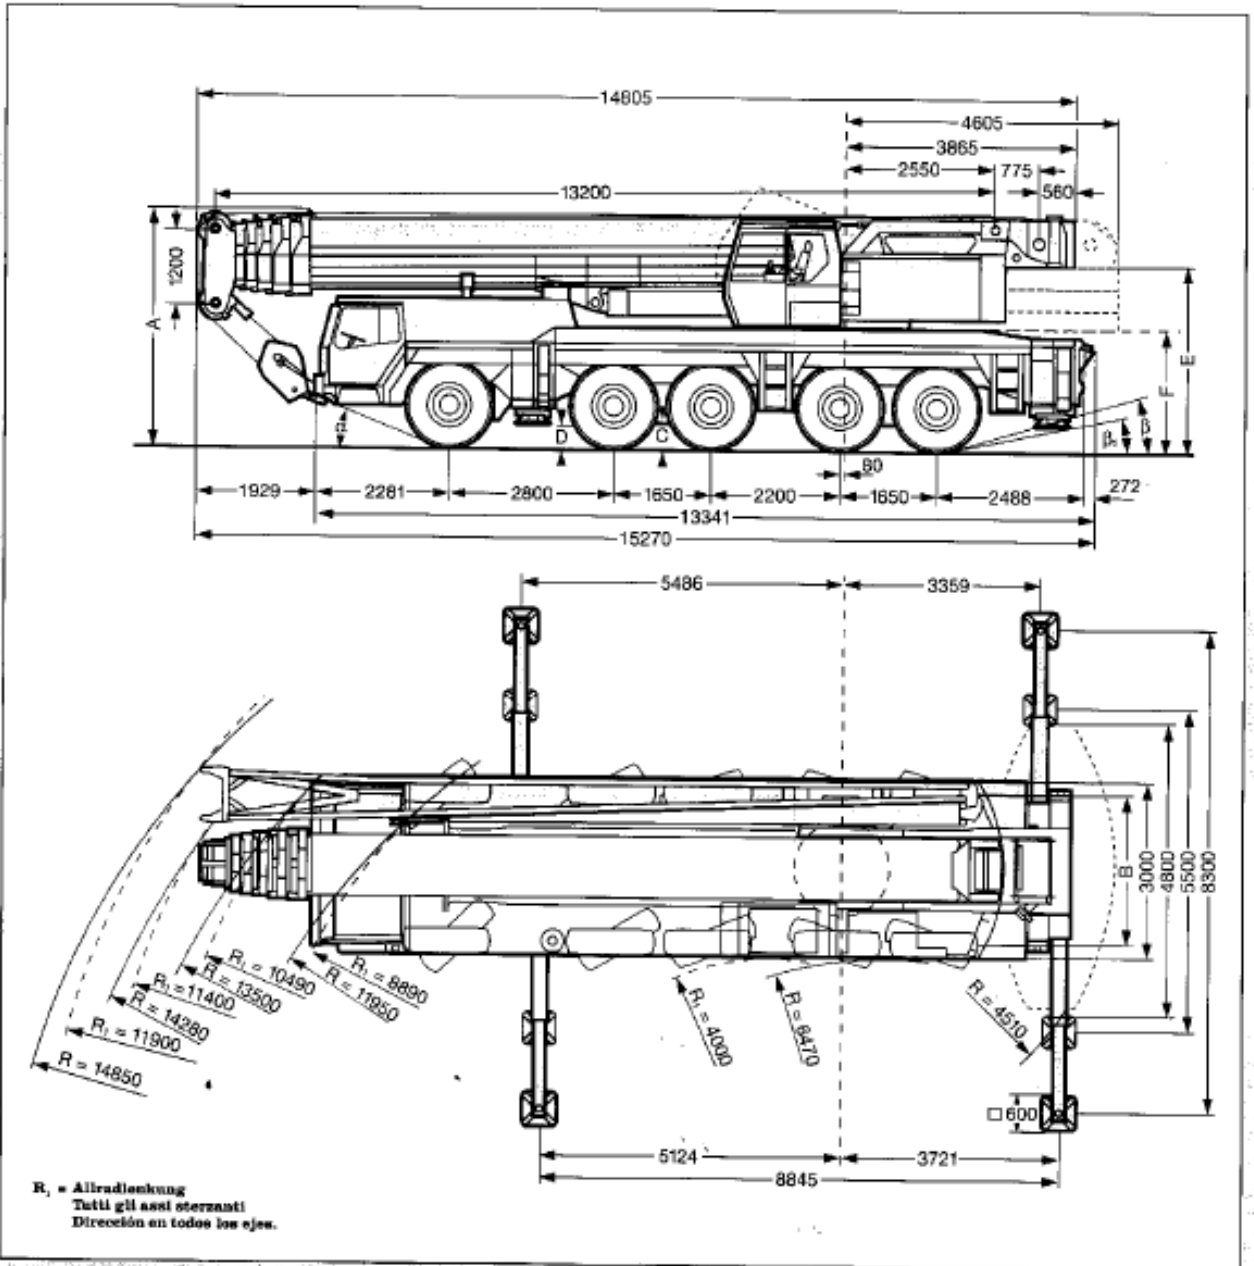

# Die Maße. Dimensioni. Dimensiones.

LTM 1160/2

	Maße / Dimensioni / Dimensiones mm									
	A	A 150 mm*	B	C	D	E	F	$\alpha$	$\beta$	$\beta_1$
14.00 R 25	3950	3800	2612	420	325	3020	2070	21°	14°	9°
16.00 R 25	4000	3850	2560	470	375	3070	2120	23°	16°	11°

\* abgelenkt / abbasato / suspensión abajo

**Die Hubhöhen.  
Altezze di sollevamento.  
Diagrama de alcances.**

LTM 1160/2