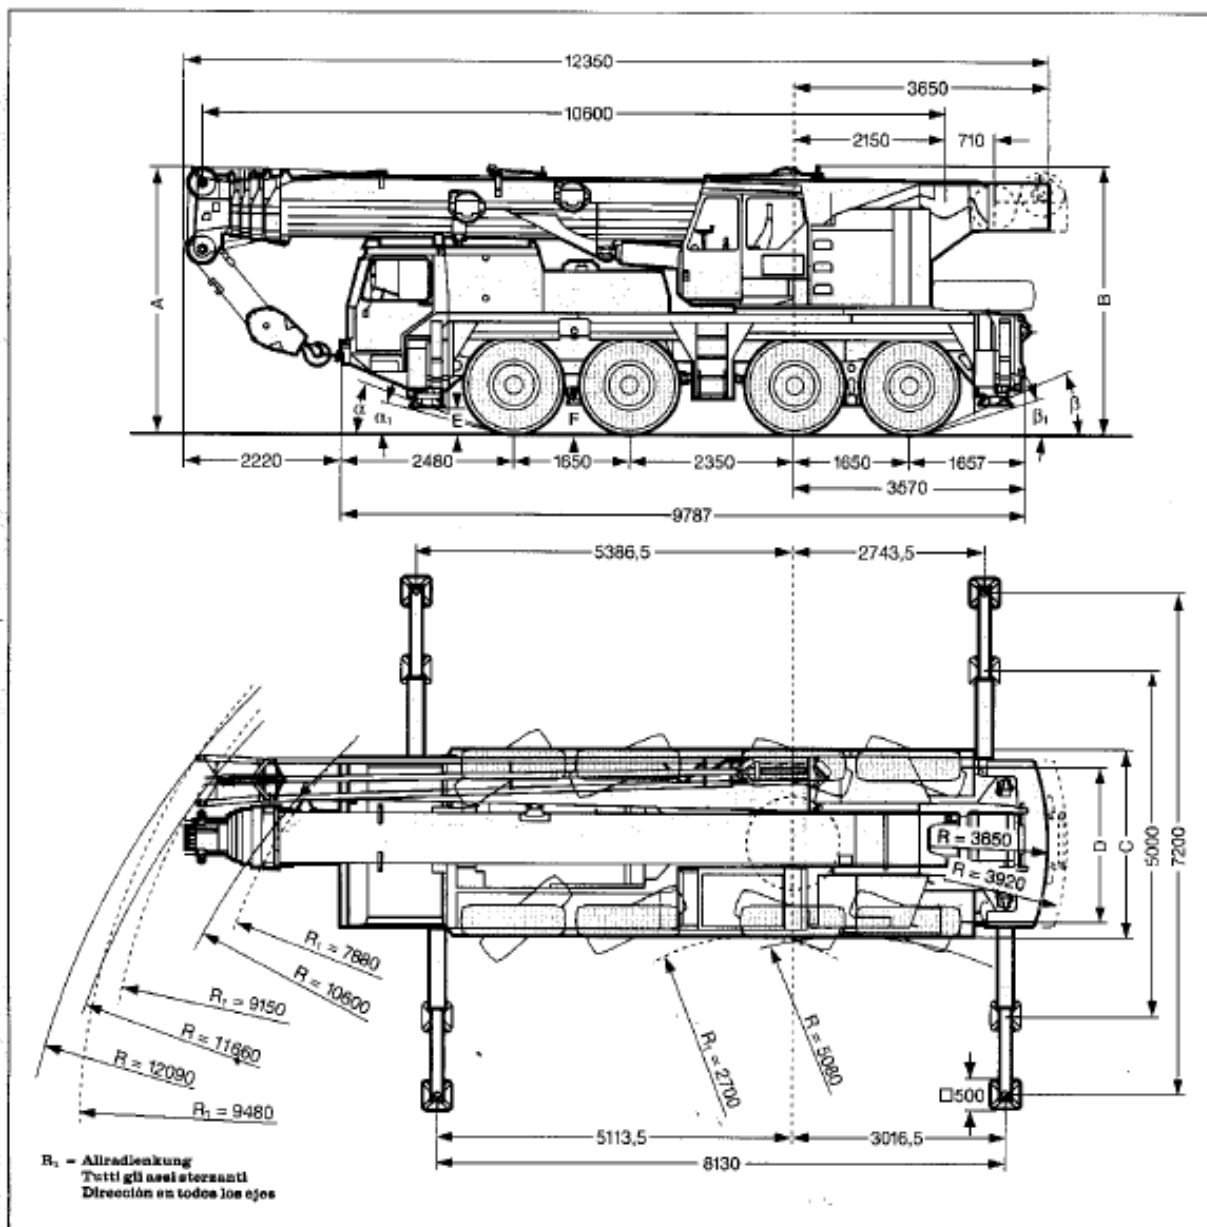

**Die Maße.
Dimensioni.
Dimensiones.**

LTM 1070/1

	Maße / Dimensioni / Dimensiones mm											
	A	A 100 mm*	B	C	D	E	F	α	α ₁	β	β ₁	
14.00 R 25	3750	3650	3800	2500	2123	280	410	21°	15°	22°	18°	
16.00 R 25	3800	3700	3850	2680	2235	330	460	23°	17°	24°	20°	

* abgelenkt / abbassato / suspensión abajo

**Die Hubhöhen.
Altezze di sollevamento.
Diagrama de alcances.**

LTM 1070/1