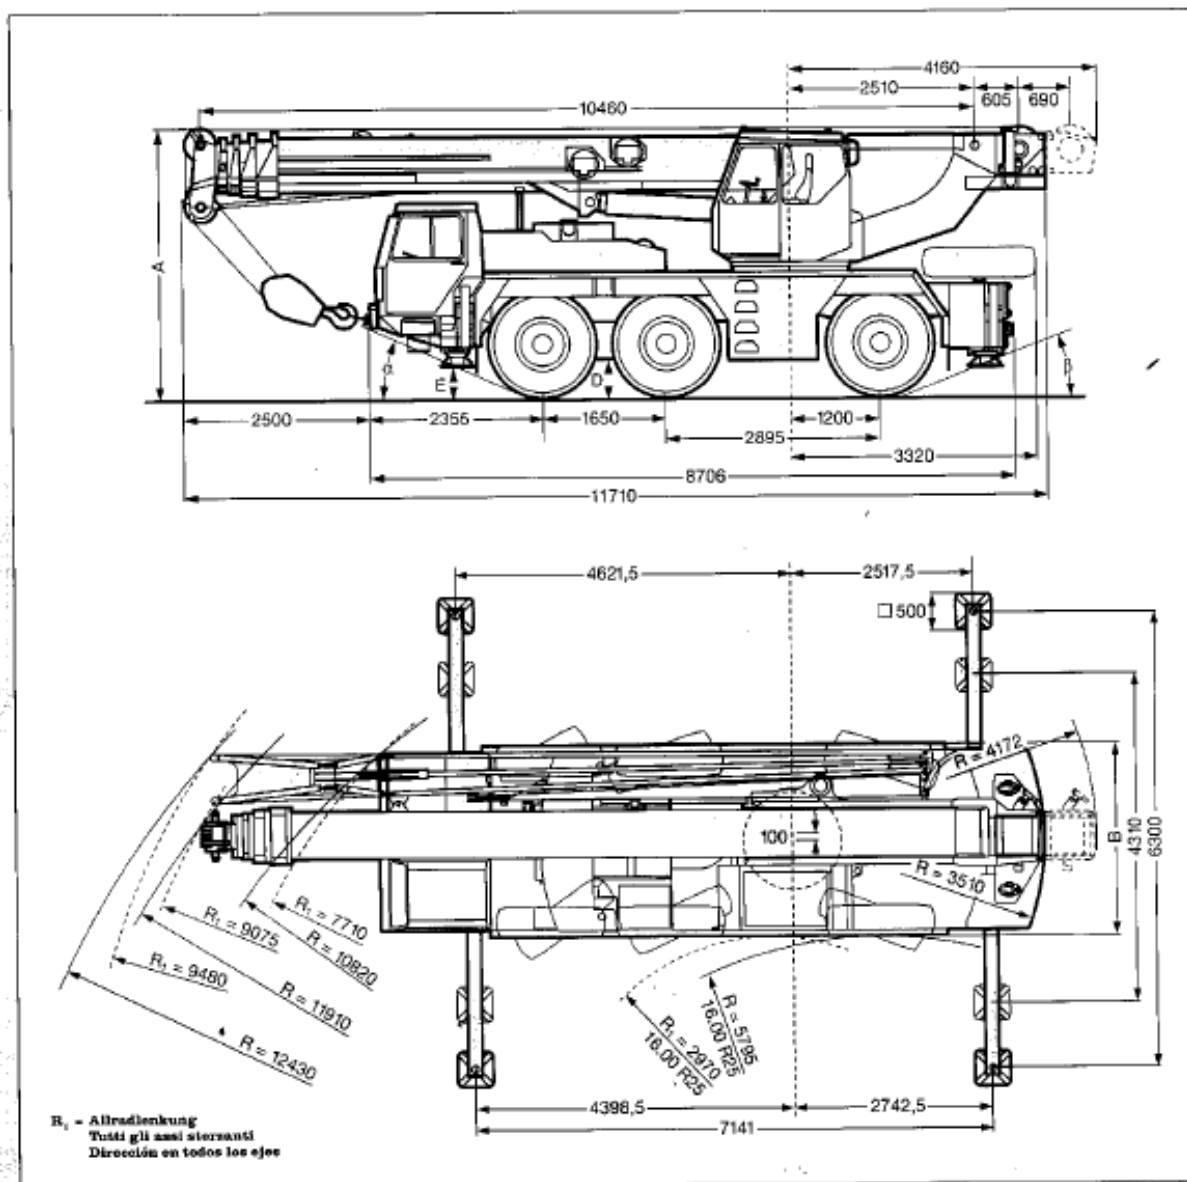

# Die Maße. Dimensioni. Dimensiones.

LTM 1050/1

●	Maße / Dimensioni / Dimensiones mm						
	A	A 100 mm*	B	D	E	α	β
14.00 R 25	3620	3520	2500	290	410	23°	19°
16.00 R 25	3670	3570	2660	340	460	25°	21°
20.5 R 25	3655	3555	2800	335	445	25°	21°

\* abgemessen / abbassato / suspensión abajo