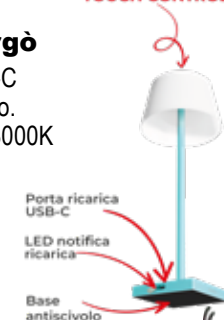

cod.531763

**135,00**

**Lampade Led ricaricabili Margò**

ricaricabile cavo USB-C  
con diffusore plissetato.  
4 Watt - 200 lumen - 3000K  
luce calda  
10xH38 cm.  
Tortora  
Bianco  
Corten

TOUCH CONTROL