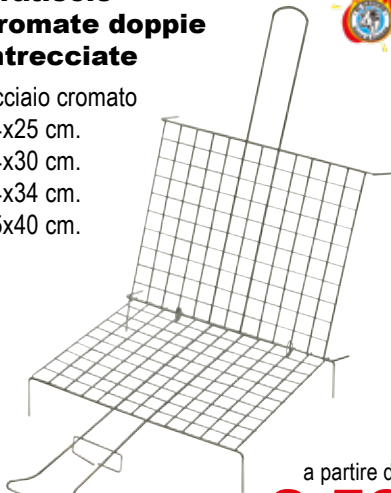

Graticole cromate doppie intrecciate

Acciaio cromato
24x25 cm.
24x30 cm.
24x34 cm.
35x40 cm.

da cod.217070

a partire da
8,50