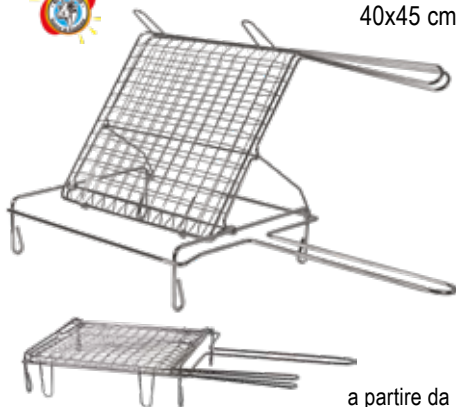

Graticole ribaltabili

Acciaio cromato
30x30 cm.
30x40 cm.
40x45 cm.