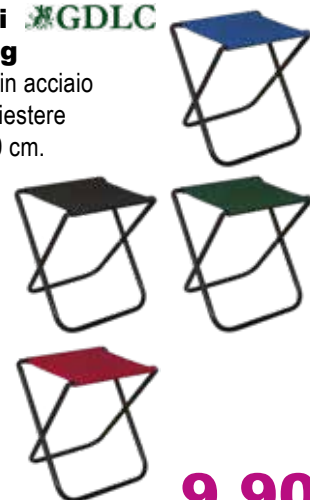

Sgabelli **GDL
Camping**

Pieghevoli in acciaio
tessuto poliestere
34x32xH40 cm.
rosso
nero
verde
blu