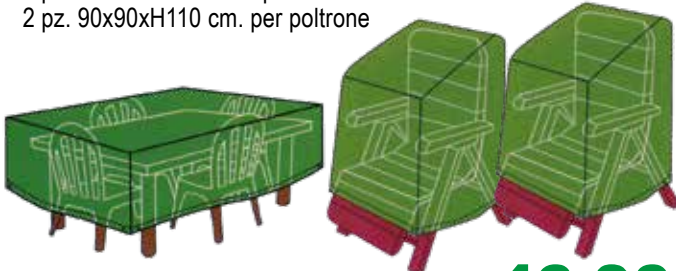

ideale anche per pavimentazioni.  
In graniglia calcestruzzo e ghiaia di marmo  
Grigio  
Bianco Carrara/Rosso Verona  
Rosso Verona  
40x40xH3,7 cm. - 14 Kg.  
50x50xH3,7 cm. - 21 Kg.

da cod.531386

a partire da

**4,90**

**Teli Cover set 3 pz.**

PVC - verde  
1 pz. 160x90xH110 cm. per divano+tavolo  
2 pz. 90x90xH110 cm. per poltrone

cod.144408

**46,90**

**Teli Cover tavoli con sedie**

PVC - verde  
173x215xH90 cm.  
180x270xH90 cm.