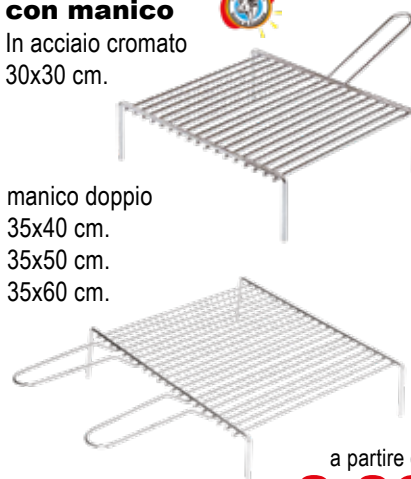

Acciaio cromato  
27x37 cm.  
45x40 cm.

da cod.217080

a partire da  
**13,90**

**Graticole con manico**

In acciaio cromato  
30x30 cm.

manico doppio  
35x40 cm.  
35x50 cm.  
35x60 cm.

da cod.217150

a partire da  
**9,90**