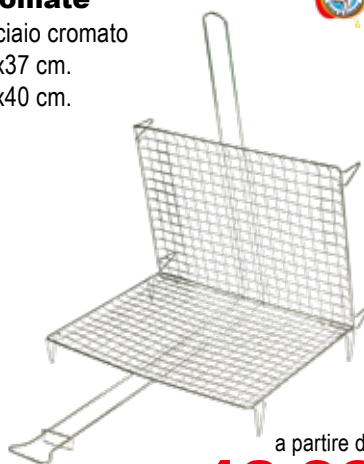

Graticole bombate cromate

Acciaio cromato
27x37 cm.
45x40 cm.

da cod.217080

a partire da
13,90