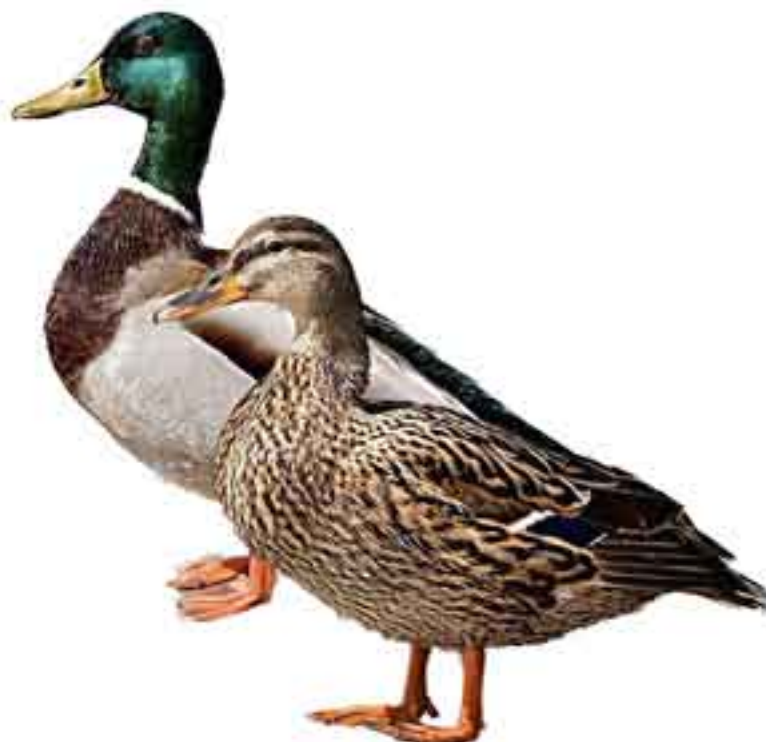

(Consultare listino prezzi aggiornato)

ANIMALI DA CORTILE

ANATRA GERMANATA

Peso alla macellazione kg 1,2/1,5

Verranno forniti da 10 a 25 gg

(Consultare listino prezzi aggiornato)

ANIMALI DA CORTILE

CONIGLIO