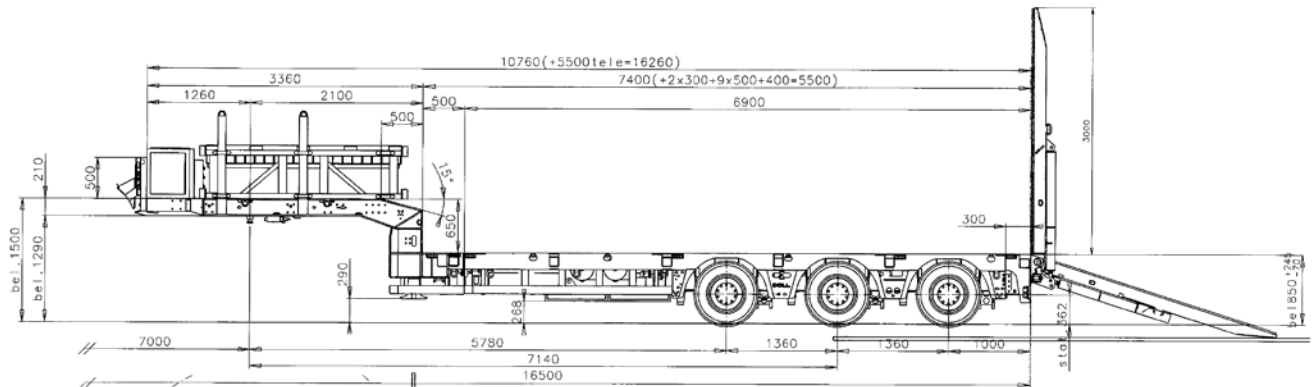

FK 354 IF

# 3-ACHS AUFLIEGER DOLL

Technische Daten

Factbox

Bezeichnung:	3-Achs Auflieger Doll   FK 354 IF
Eigengewicht:	14.440 kg
Nutzlast:	27.560 kg bei 18.000 kg Sattellast
Sattelkupplung bis Heck:	11,4 – 24,2 m
Länge Ladefläche:	13,15 – 25,95 m