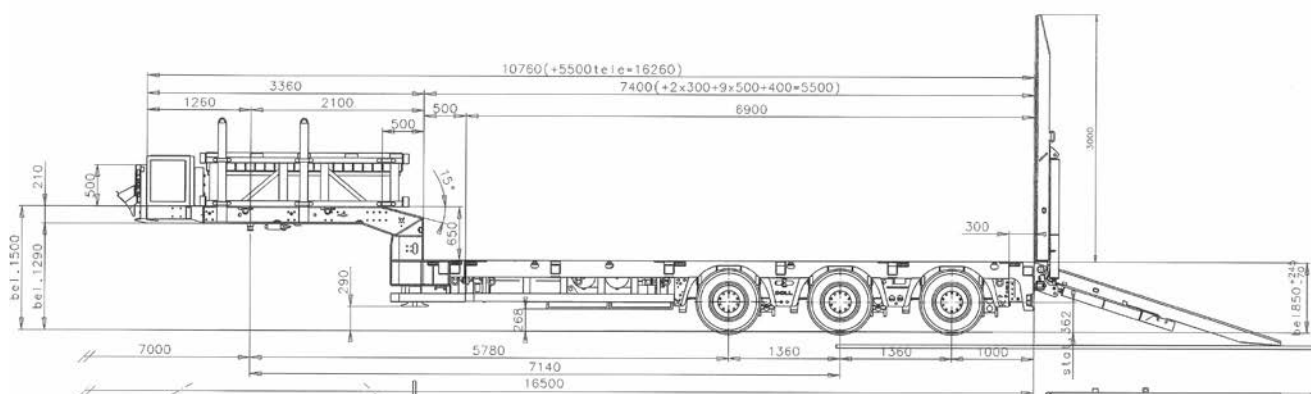

FK 354 IF

# 3-ACHS AUFLIEGER DOLL

Technische Daten

## Factbox

Bezeichnung:	3-Achs Auflieger Doll   FK 354 IF
Eigengewicht:	14.440 kg
Nutzlast:	27.560 kg bei 18.000 kg Sattellast
Sattelkupplung bis Heck:	11,4 – 24,2 m
Länge Ladefläche:	13,15 – 25,95 m