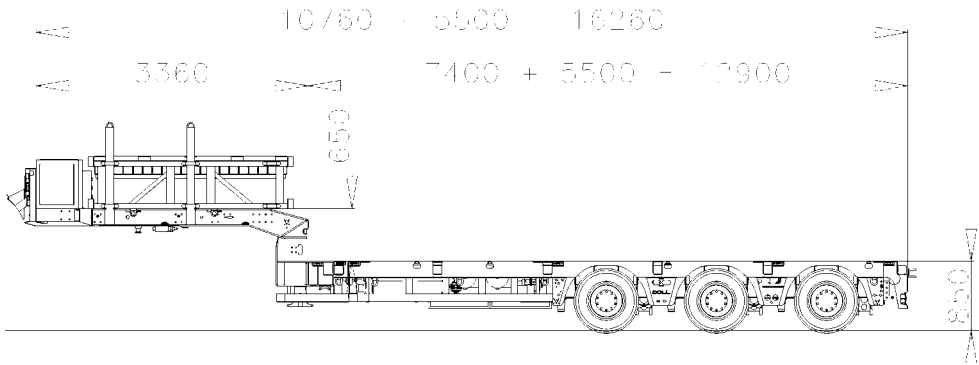

FK 289 EH

# 3-ACHS AUFLIEGER DOLL

Technische Daten

## Factbox

Bezeichnung:	3-Achs Auflieger Doll   FK 289 EH
Eigengewicht:	10.850 kg
Nutzlast:	31.150 kg bei 18.000 kg Sattellast
Sattelkupplung bis Heck:	9,5 – 15,0 m