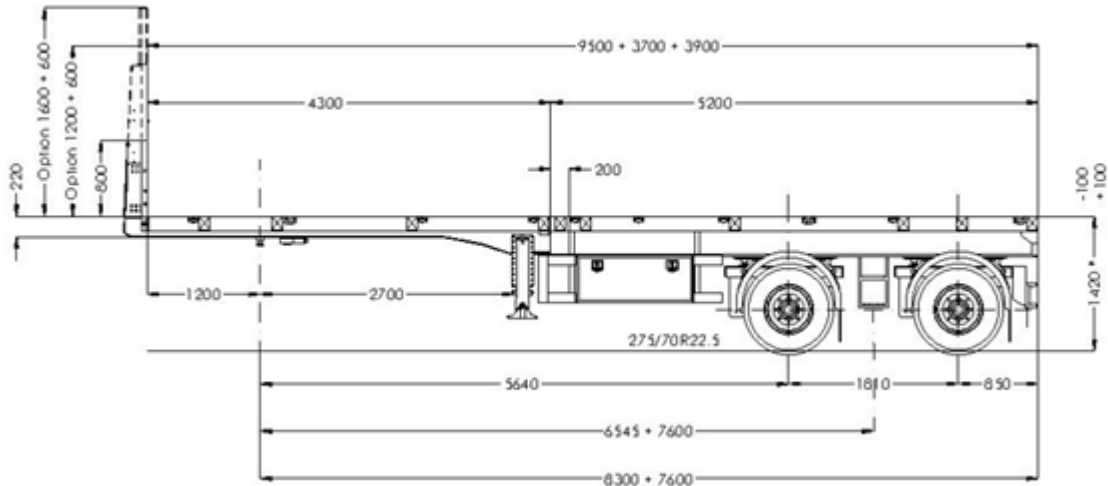

FK 296 HW

**2-ACHS  
AUFLIEGER  
FAYMONVILLE**

Technische Daten

## Factbox

Bezeichnung:	2-Achs Auflieger Faymonville   FK 296 HW
Eigengewicht:	8.500 kg
Nutzlast:	36.500 kg bei 25.000 kg Sattellast
Sattelkupplung bis Heck:	8,3 – 15,9 m (0,5 m verstellbar)
Länge Ladefläche:	9,5 – 17,1 m