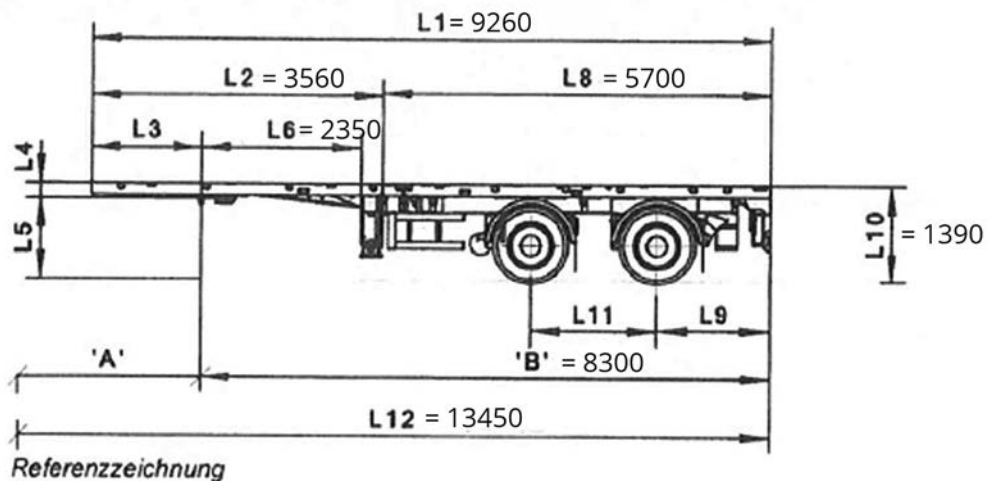

FK 123 HV

2-ACHS AUFLIEGER DOLL

Technische Daten

Factbox

Bezeichnung:	2-Achs Auflieger Doll FK 123 HV
Eigengewicht:	7.400 kg
Nutzlast:	30.600 kg bei 18.000 kg Sattellast
Sattelkupplung bis Heck:	8,3 – 12,3 m
Länge Ladefläche:	9,2 – 13,2 m