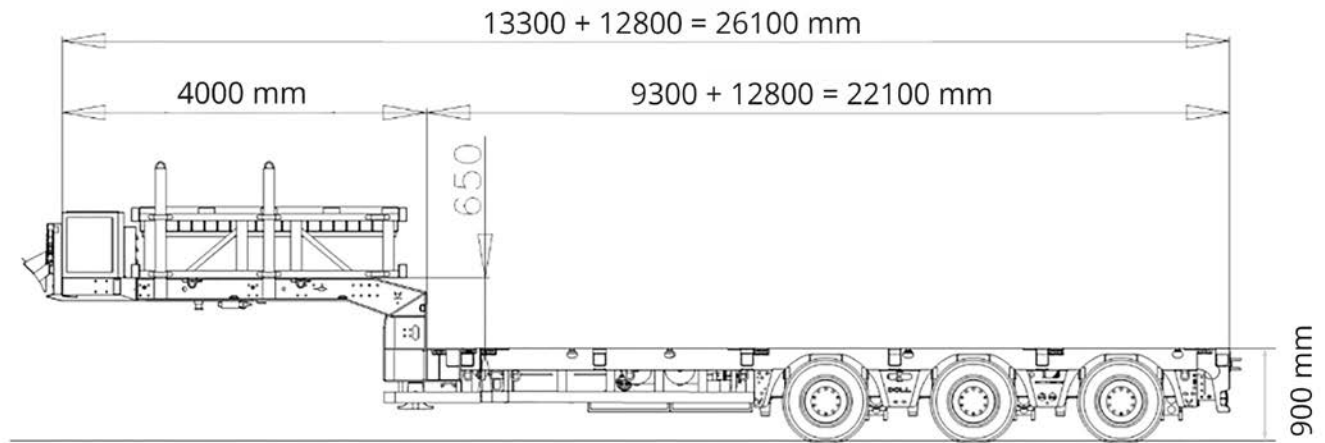

FK 354 IF

3-ACHS AUFLIEGER DOLL

Technische Daten

Factbox

Bezeichnung:	3-Achs Auflieger Doll FK 354 IF
Eigengewicht:	14.440 kg
Nutzlast:	27.560 kg bei 18.000 kg Sattellast
Sattelkupplung bis Heck:	11,4 – 24,2 m
Länge Ladefläche:	13,15 – 26,10 m