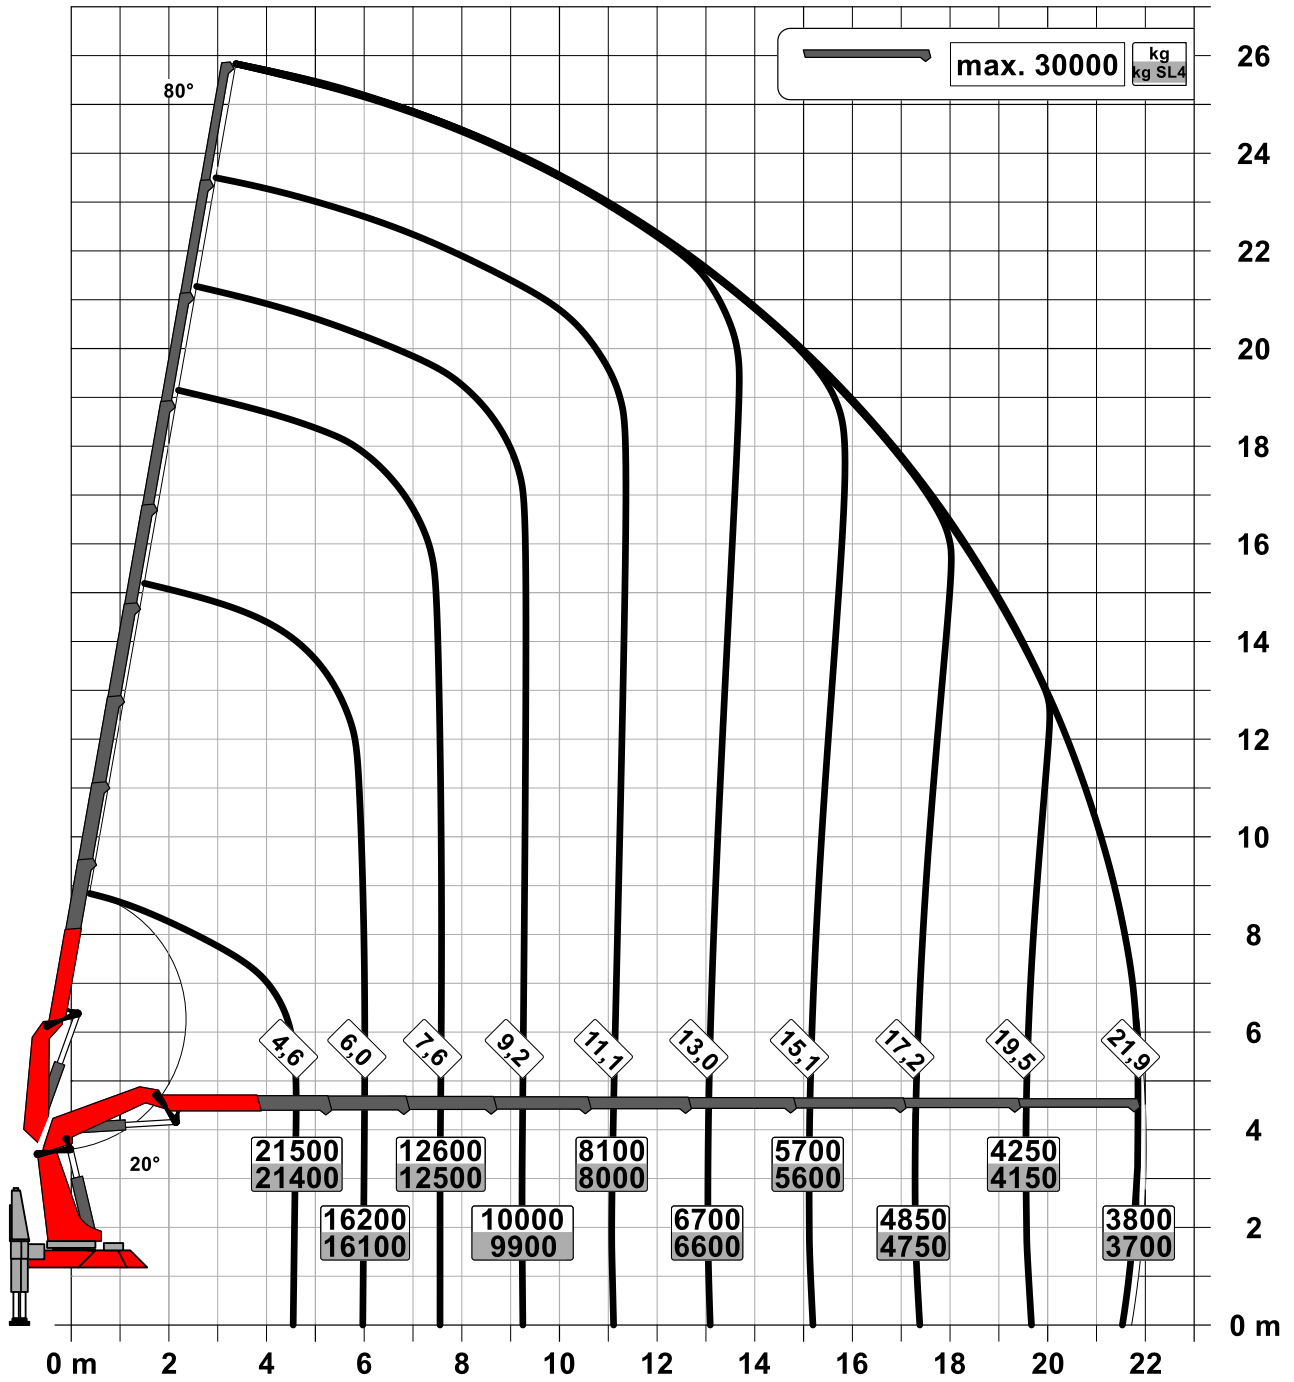

**PALFINGER
PK 135.002
TEC 7**

Technische Daten

Krendarstellung symbolisch

DPS-C Dual Power System

Krandarstellung symbolisch