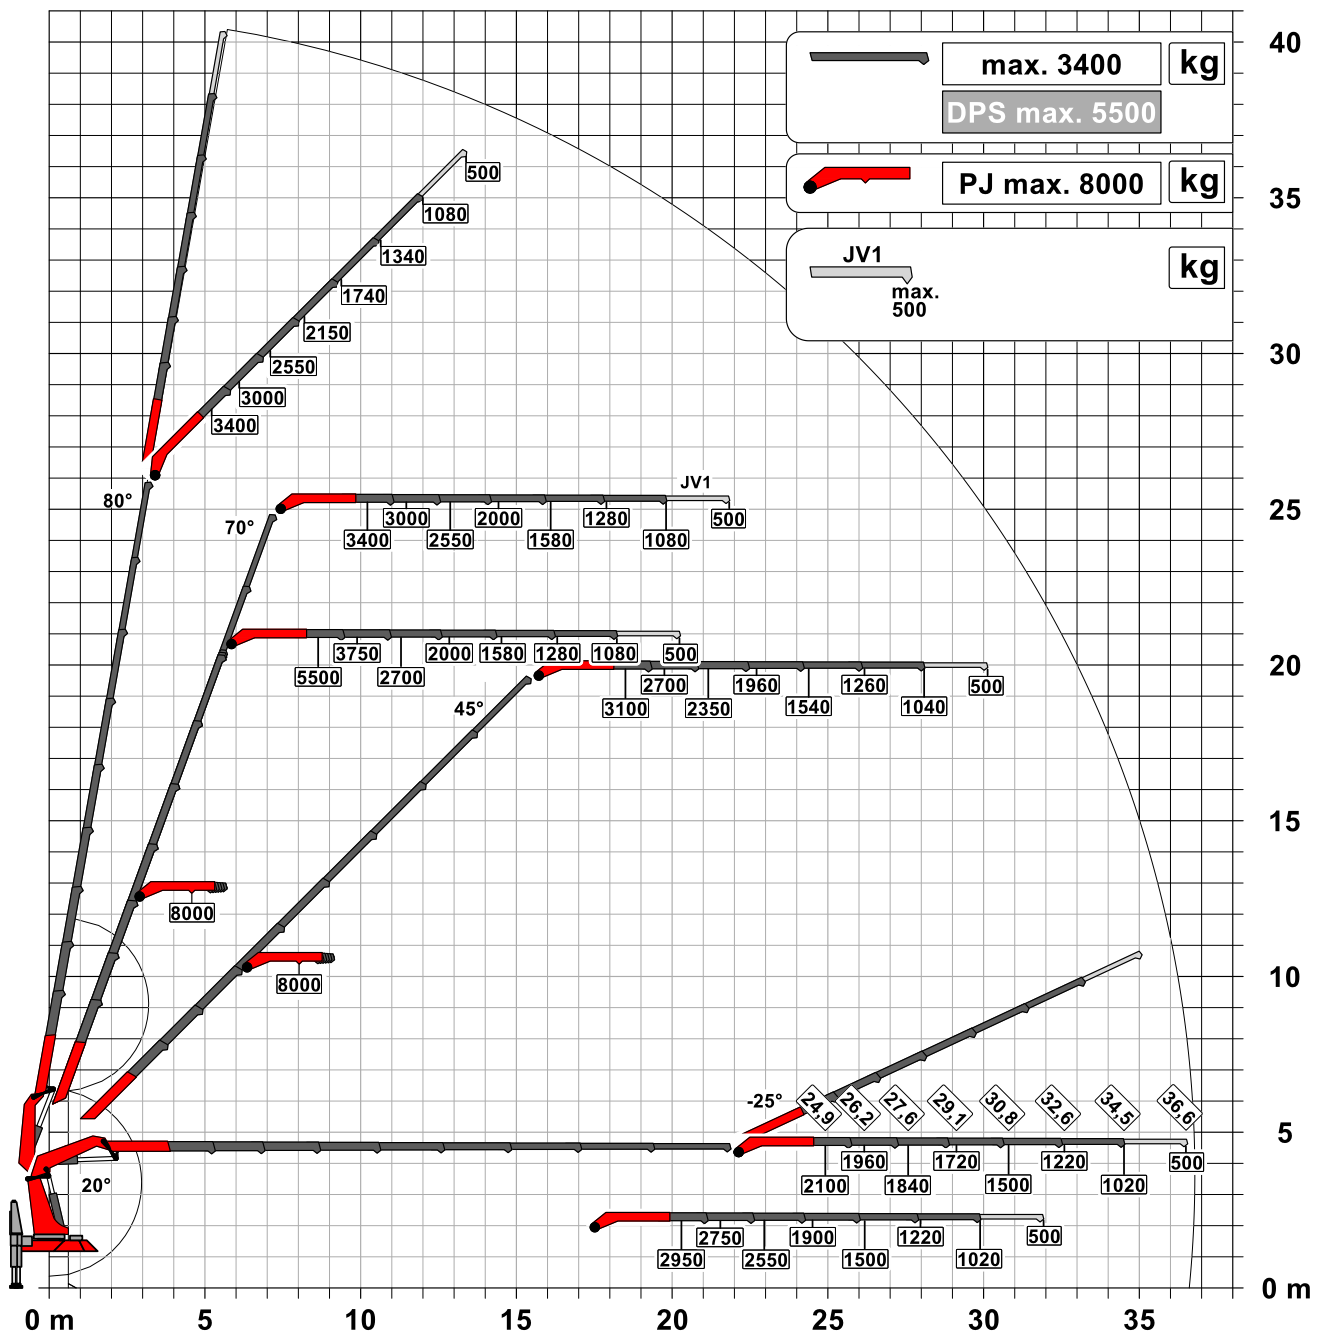

**PALFINGER
PK 135.002
TEC 7**

Technische Daten

Krendarstellung symbolisch

DPS-C Dual Power System

Krandarstellung symbolisch