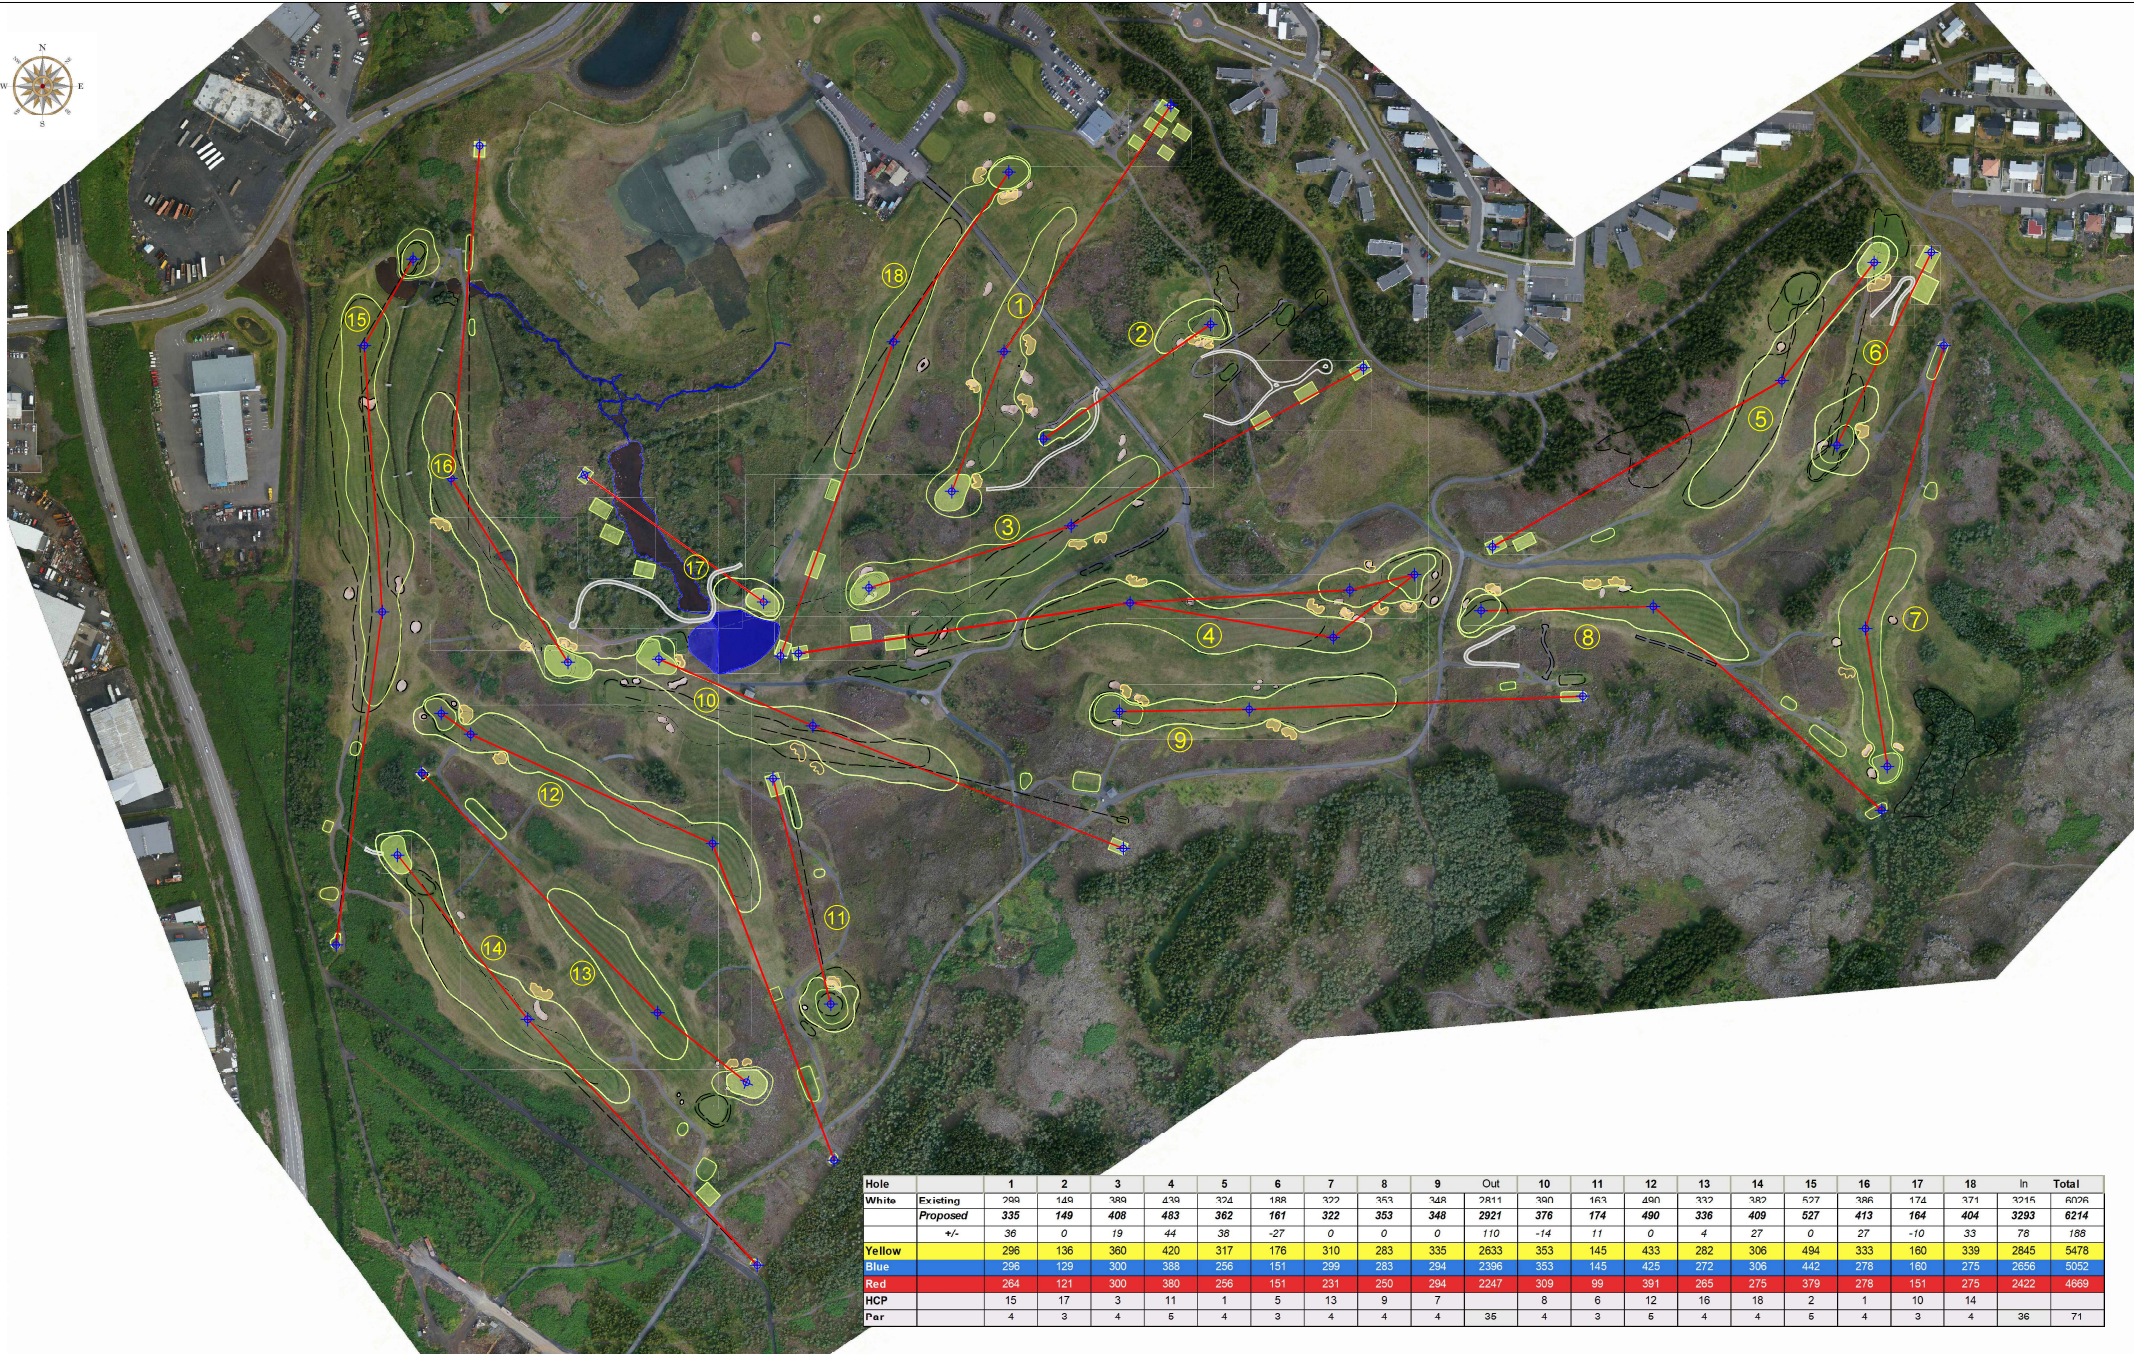

Reykjavík Golf Club Proposed Alterations To The Grafarholt Course

Hole		1	2	3	4	5	6	7	8	9	Out	10	11	12	13	14	15	16	17	18	In	Total
White	Existing	299	149	389	439	324	188	322	353	348	2811	309	163	490	322	382	527	386	174	371	215	6026
	Proposed	335	149	408	483	362	161	322	353	348	2921	376	174	490	336	409	527	413	164	404	3293	6214
	+/-	36	0	19	44	38	-27	0	0	0	110	-14	11	0	4	27	0	27	-10	33	78	188
Yellow		296	136	360	420	317	176	310	283	335	2633	353	145	433	282	306	494	333	160	339	2845	5478
Blue		296	129	300	388	256	151	299	283	294	2396	353	145	425	272	306	442	278	160	275	2656	5052
Red		264	121	300	380	256	151	231	250	294	2247	309	99	391	265	275	379	278	151	275	2422	4869
HCP		15	17	3	11	1	5	13	9	7	8	6	12	16	18	2	1	10	14			
Par		4	3	4	5	4	3	4	4	4	36	4	3	5	4	4	5	4	3	4	36	71