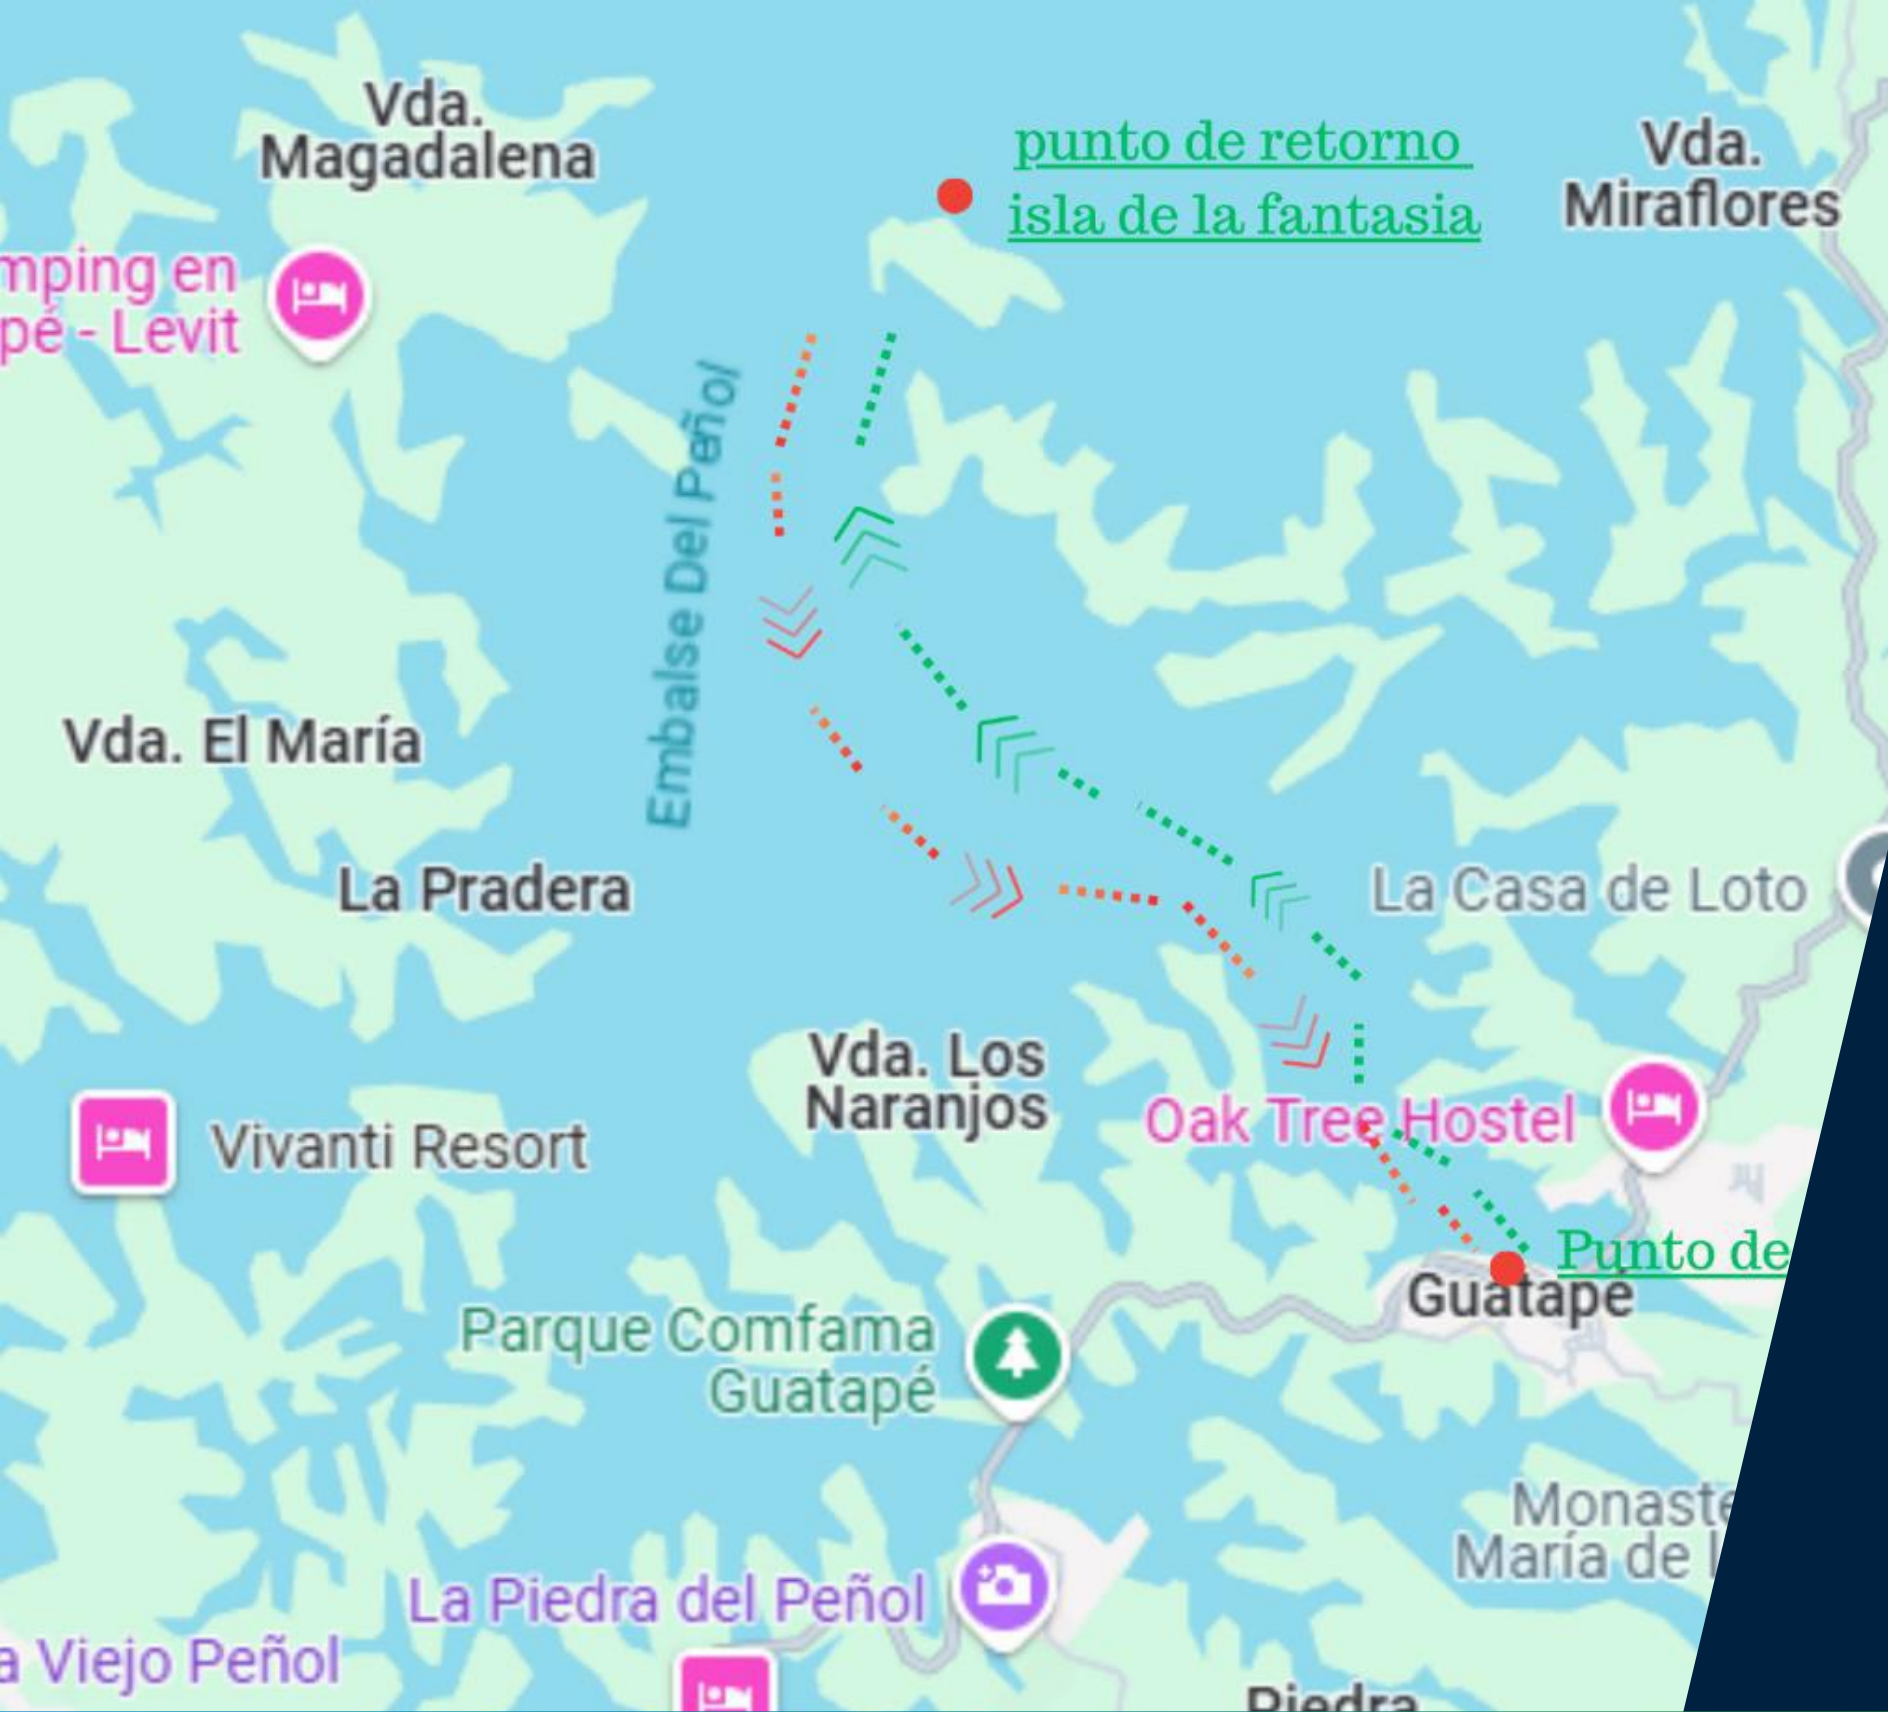

Sobre el lugar

El lago de Guatapé es el corazón de la zona, y navegar en kayak por sus aguas tranquilas te permitirá disfrutar de vistas impresionantes del paisaje montañoso. A lo lejos, puedes ver el famoso Peñol, una roca gigante que es un excelente punto de referencia en la región.

Las rutas en kayak te llevarán por islas pequeñas y áreas tranquilas donde podrás disfrutar de la serenidad del entorno. Además, hay islas a lo largo del lago, donde se podrá parar a hacer actividades.

CATEGORIA: Outdoor

LOCACIÓN: Lago de Guatapé

DURACIÓN: Jornada de medio día

Nº MINIMO DE PERSONAS: 6 personas.

Nº MAXIMO DE PERSONAS: 50 personas

EXIGENCIA FÍSICA: Media

El Recorrido

- Distancia Aprox: 8km
- Duración Aprox : 3.5 a 4h (incluyendo paradas)