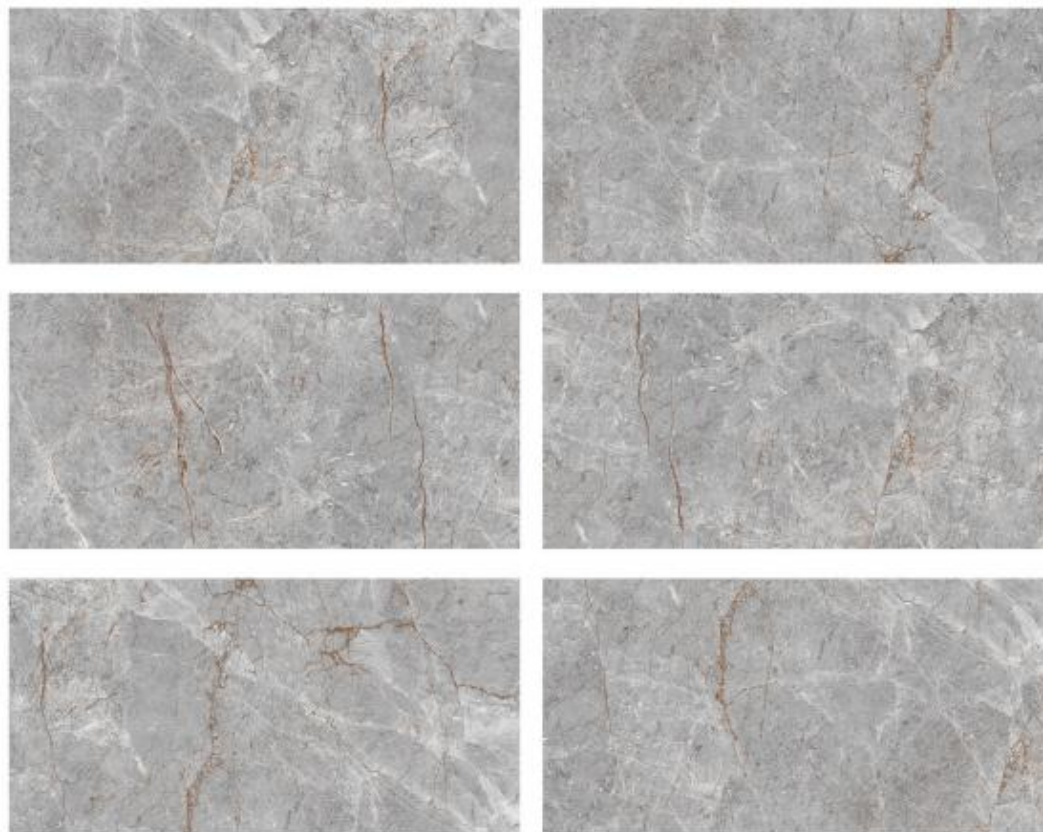

Piso PORCE REC PUL Esperanda Gris Osc CD 60X120

Ref.: 125092551

Unidad por caja: 2

Metro por caja: 1.44

N caras: 6

Concolor® Gris claro

Pegacor® Max – Capagruesa - Super Cubriente - Flex