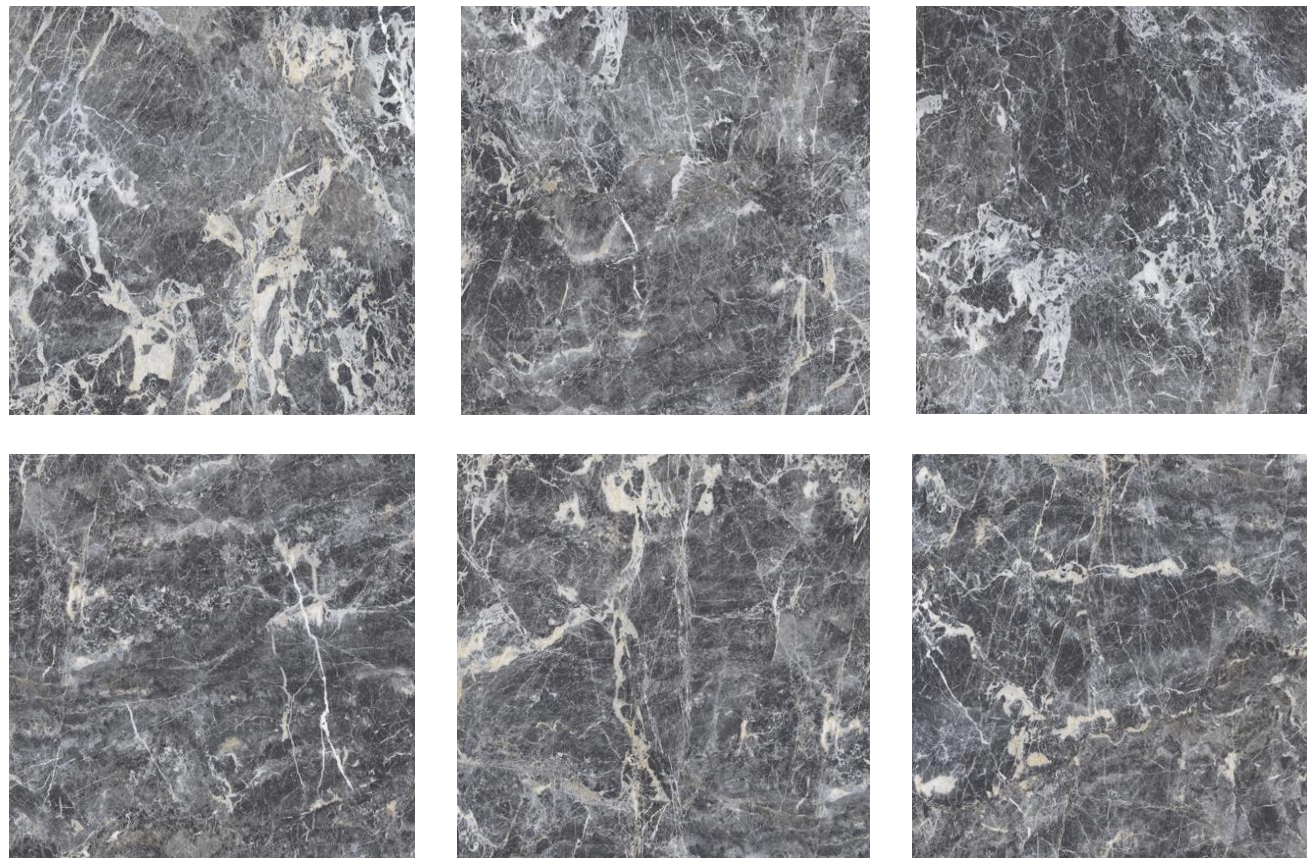

PORCELATECH REC PUL PIERO GRIS CD 57.5x57.5

Ref: 575892501

Unidad por caja: 5

Metro por caja: 1.65

Concolor® Gris Frío

Pegacor® Ultra

Brillo y resistencia
con tecnología antimanchas