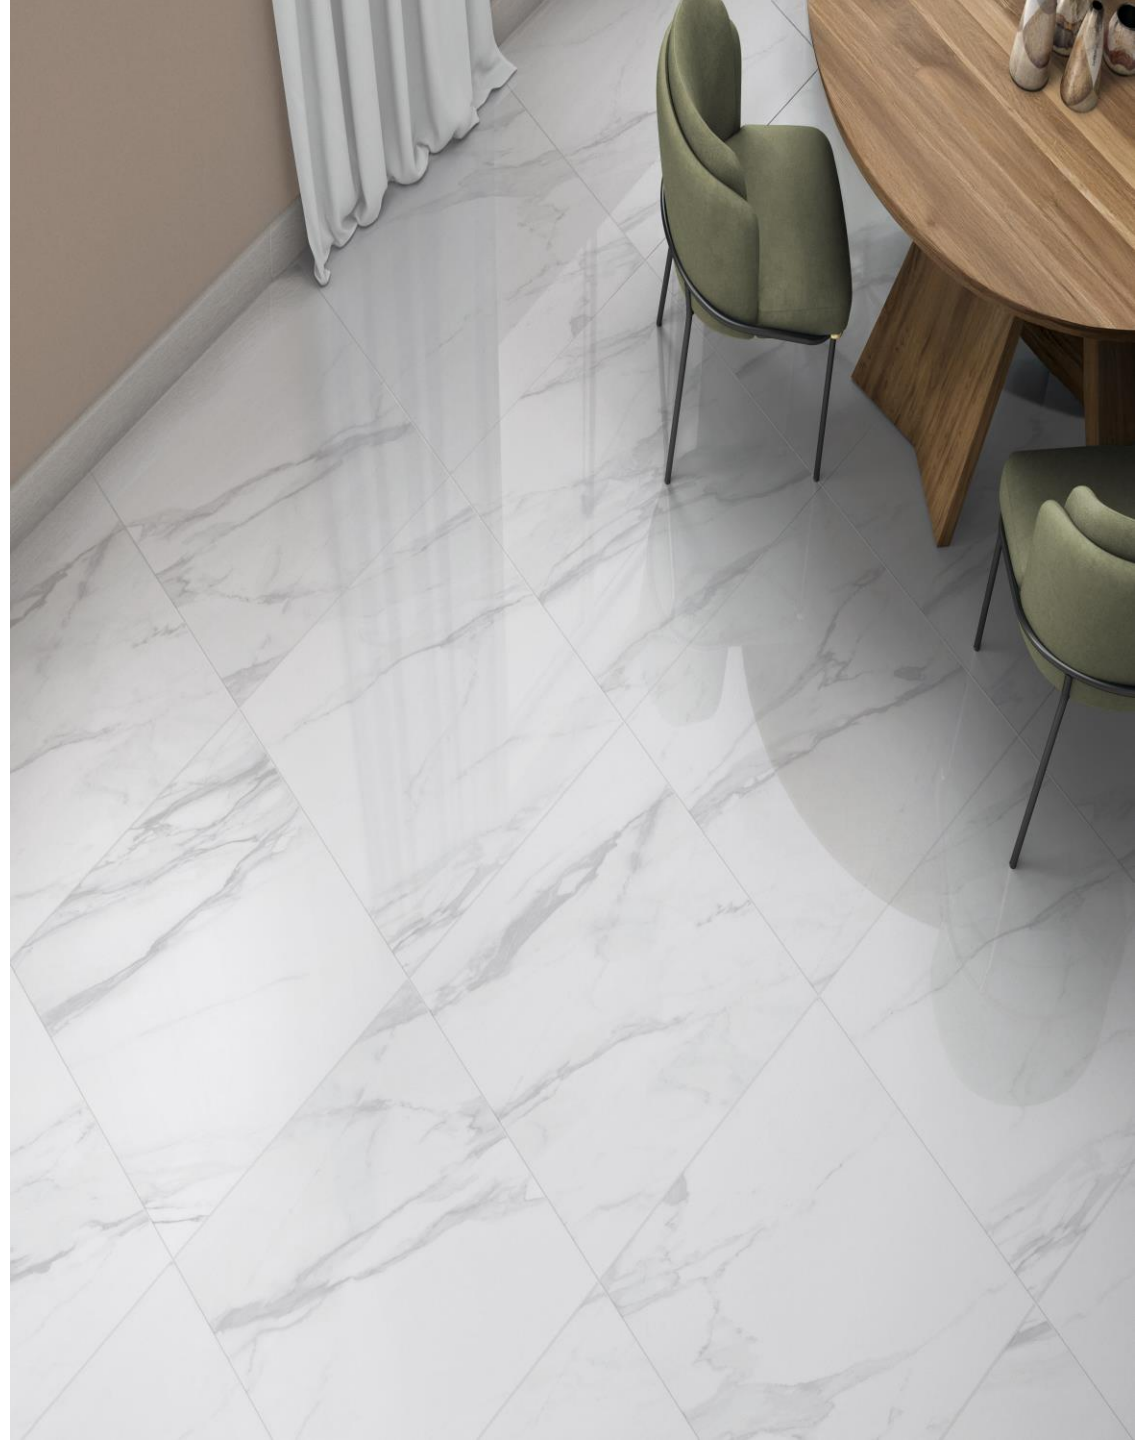

NUEVO

ROMANO 57.5x57.5 REC

La elegancia y atemporalidad del mármol Calacatta se manifiestan en el piso Porcelatech® Romano pulido. Su blancura imponente, realizada por vetas grises con esfumados sutiles y un brillo lujoso, confiere majestuosidad a cada espacio. Con 8 caras diferenciadas, ofrece un diseño lleno de carácter, ideal para potenciar ambientes con gran fuerza expresiva.

Caras
Diferenciadas

Pulido

Rectificado

Residencial
General

Caras diferenciadas
Uso Residencial General
Borde Rectificado
Acabado Pulido Brillante

Garantía: 5 años