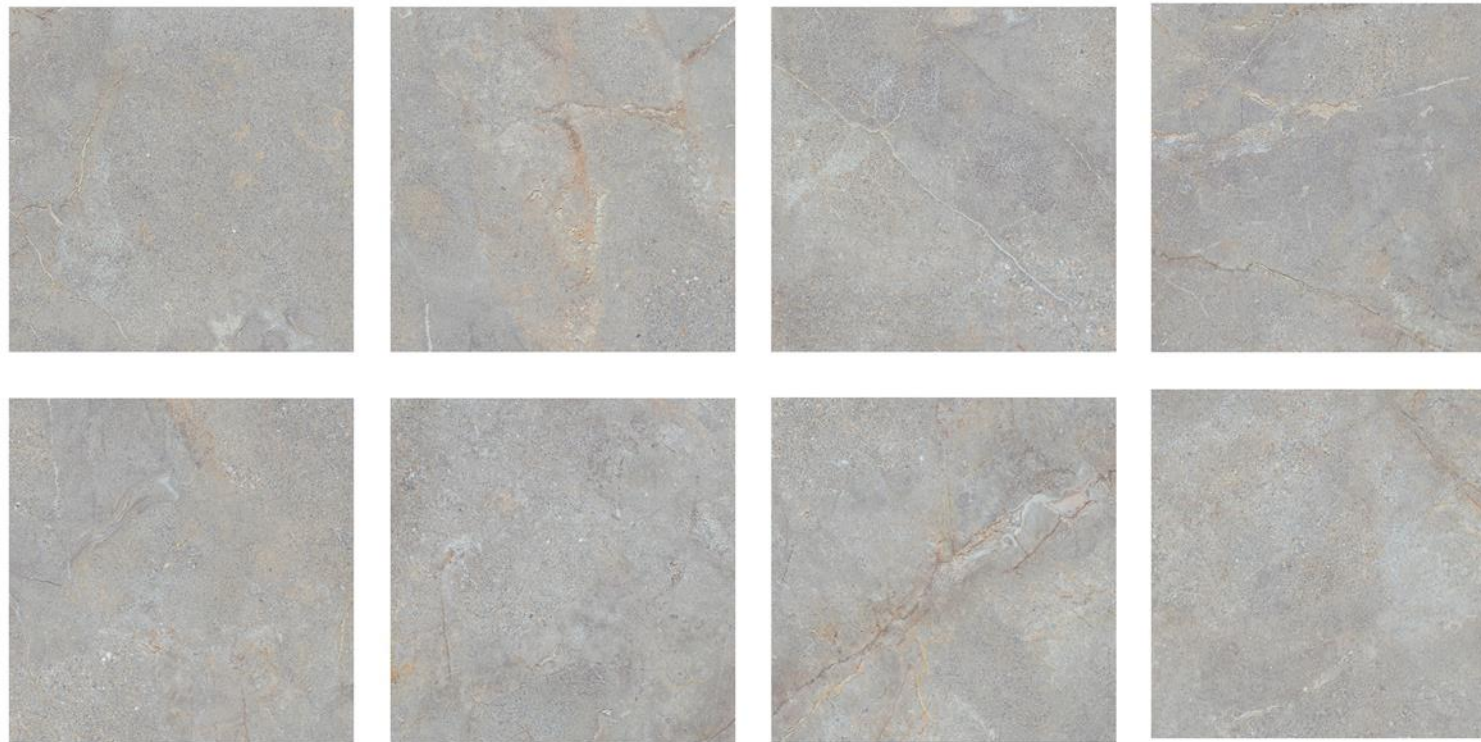

PORCELATECH REC PUL BOTTICELLI GRIS CD 57.5x57.5

Ref: 575872501

Unidad por caja: 5

Metro por caja: 1.65

Concolor® Gris Claro

Pegacor® Ultra

Brillo y resistencia
con tecnología antimanchas