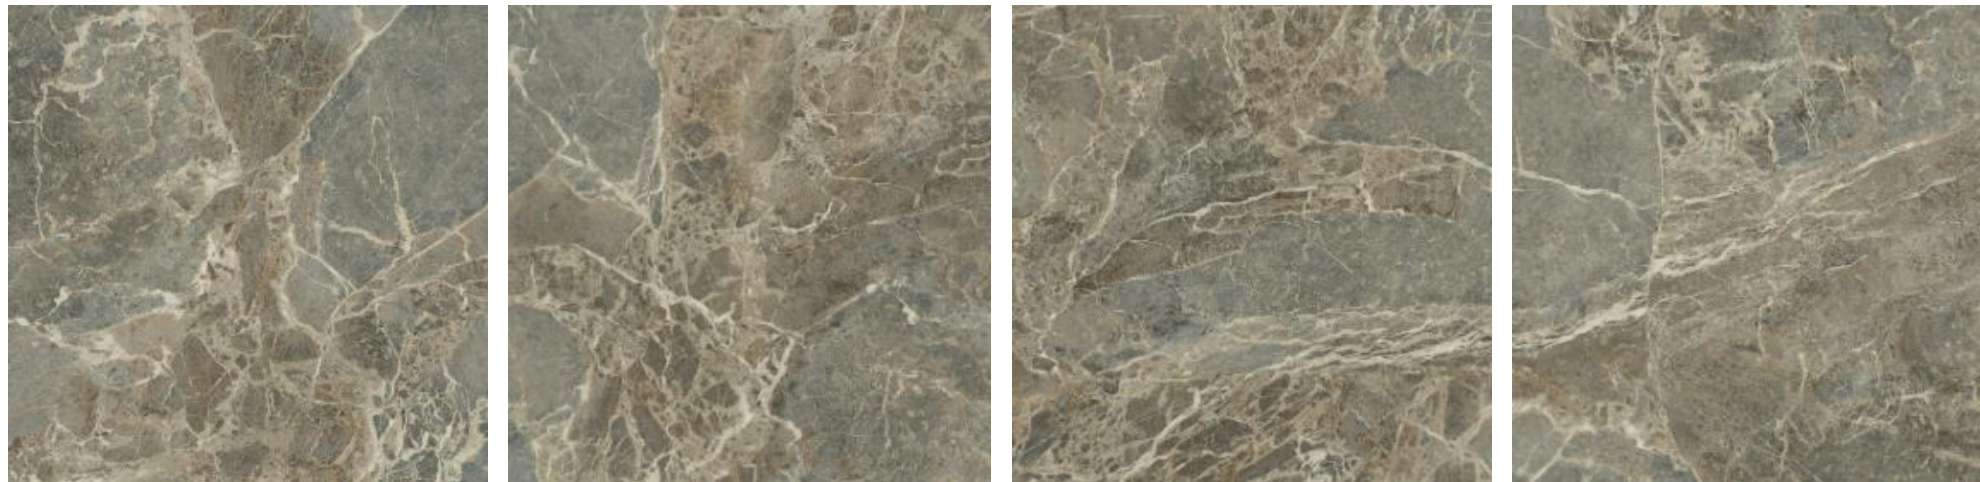

ROMANO 57.5x57.5 REC

La elegancia y atemporalidad del mármol Calacatta se manifiestan en el piso Porcelatech® Romano pulido. Su blancura imponente, realizada por vetas grises con esfumados sutiles y un brillo lujoso, confiere majestuosidad a cada espacio. Con 8 caras diferenciadas, ofrece un diseño lleno de carácter, ideal para potenciar ambientes con gran fuerza expresiva.

El piso Porcelatech® Benevento pulido se inspira en la elegancia del mármol Breccia Paradiso, con vetas orgánicas de alto contraste que se despliegan sobre una fusión de tonos cálidos y fríos. Su estética clásica y atemporal realza cualquier ambiente, mientras su acabado ultra brillante aporta una sensación de lujo. Con 4 caras diferenciadas, ofrece un efecto visual más natural y auténtico.

Caras
Diferenciadas

Pulido

Rectificado

Residencial
General

Caras diferenciadas
Uso Residencial General
Borde Rectificado
Acabado Pulido Brillante

Garantía: 5 años

PORCELATECH REC PUL BENEVENTO MULTICO CD 57.5x57.5