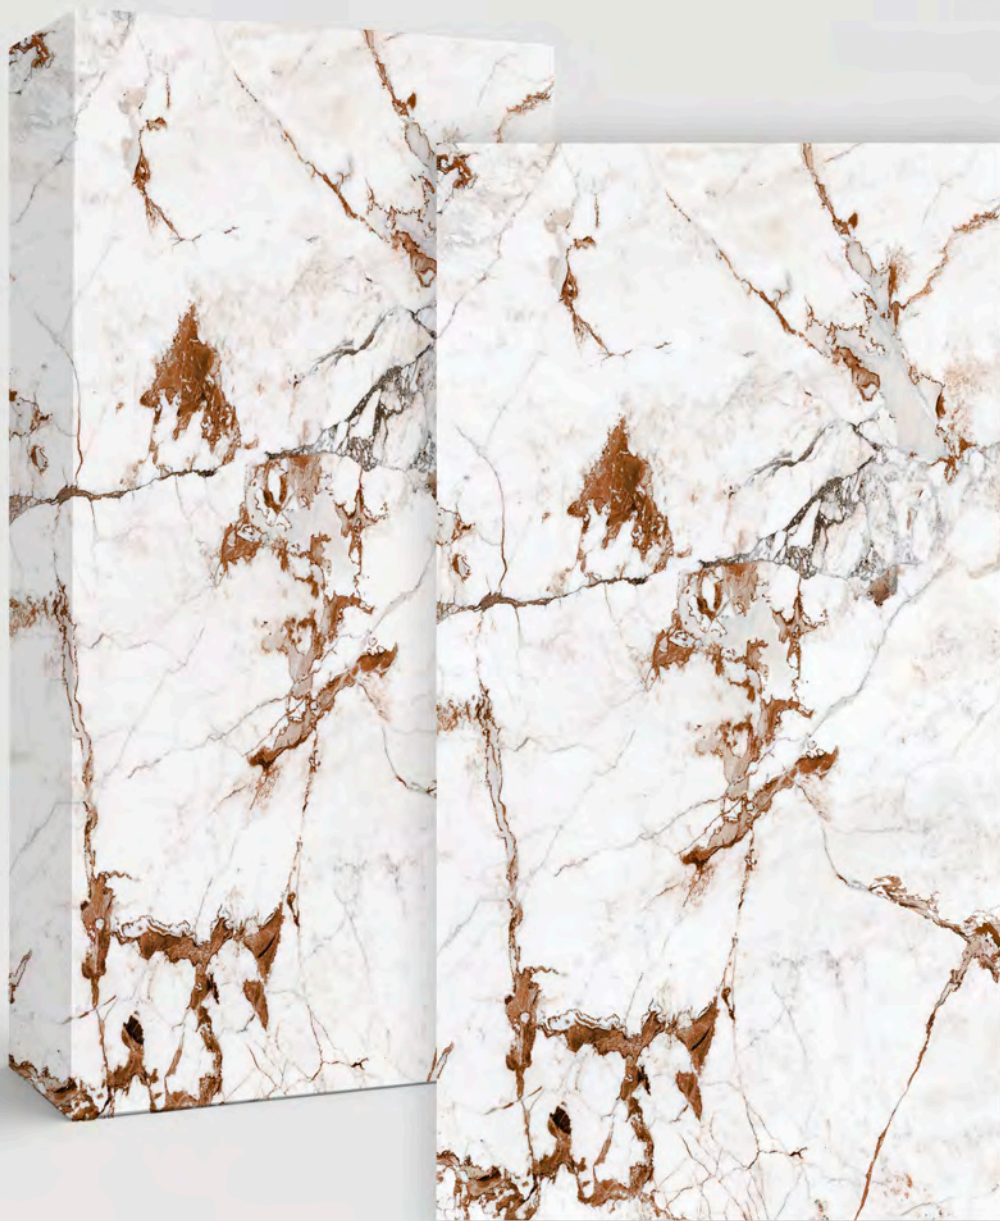

MARBLE YAMUNA MOKA GLOSSY

פלורים פורצלן דגם: FG130-1 מבריק

MARBLE YAMUNA OPAL GLOSSY

פלורים פורצלן דגם: FG190-1 מבריק

MARBLE TUNDRA GLOSSY

פלורים פורצלן דגם: FG700-1 מבריק

MARBLE CALACATTA GOLD A GLOSSY

פלורים פורצלן דגם: FG990-1 מבריק

MARBLE GRAY GLOSSY

פלורים פורצלן דגם: FG610-1 מבריק

MARBLE STATUARIO A GLOSSY

פלורים פורצלן דגם: FG900-1 מבריק

MARBLE CALACATTA A GLOSSY

פלורים פורצלן דגם: FG970-1 מבריק

ETERNAL WHITE A GLOSSY

פלורים פורצלן דגם: FG880-1 מבריק

MARBLE CAPRAIA GLOSSY

פלורים פורצלן דגם: FG800-1 מבריק

MARBLE BREACH GLOSSY

פלורים פורצלן דגם: FG850-1 מבריק

BIANCO LASA GLOSSY

פלורים פורצלן דגם: FG950-1 מבריק

VERDE ALPI GLOSSY

פלורים פורצלן דגם: FG300-1 מבריק