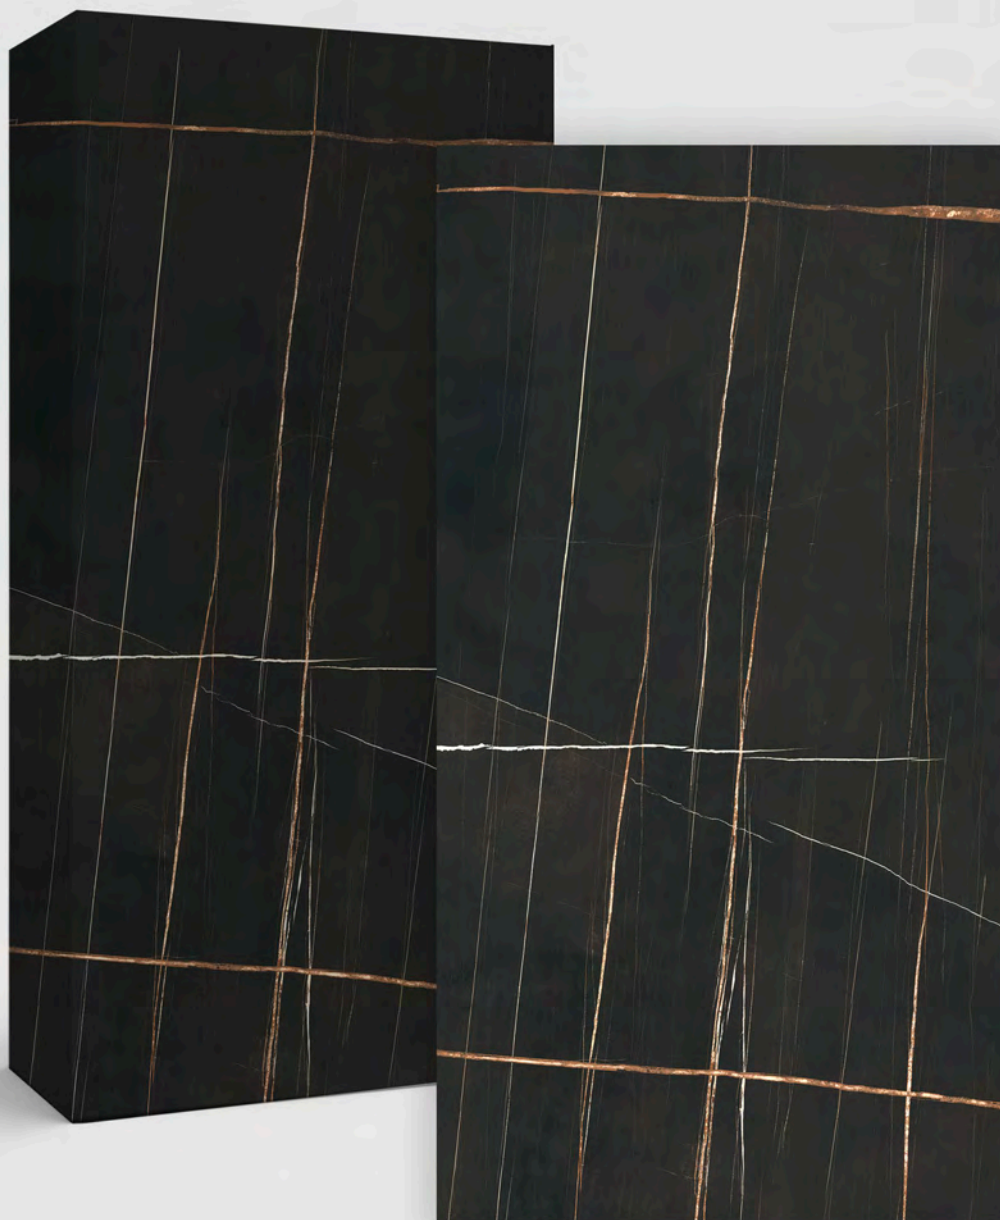

SAND GREY MATTE

פלורים פורצלן דגם: FM310 מט

SAND BROWN MATTE

פלורים פורצלן דגם: FM330 מט

SAHARA NOIR MATTE

פלורים פורצלן דגם: FM750 מט

PLIMA WHITE MATTE

פלורים פורצלן דגם: FM212 מט