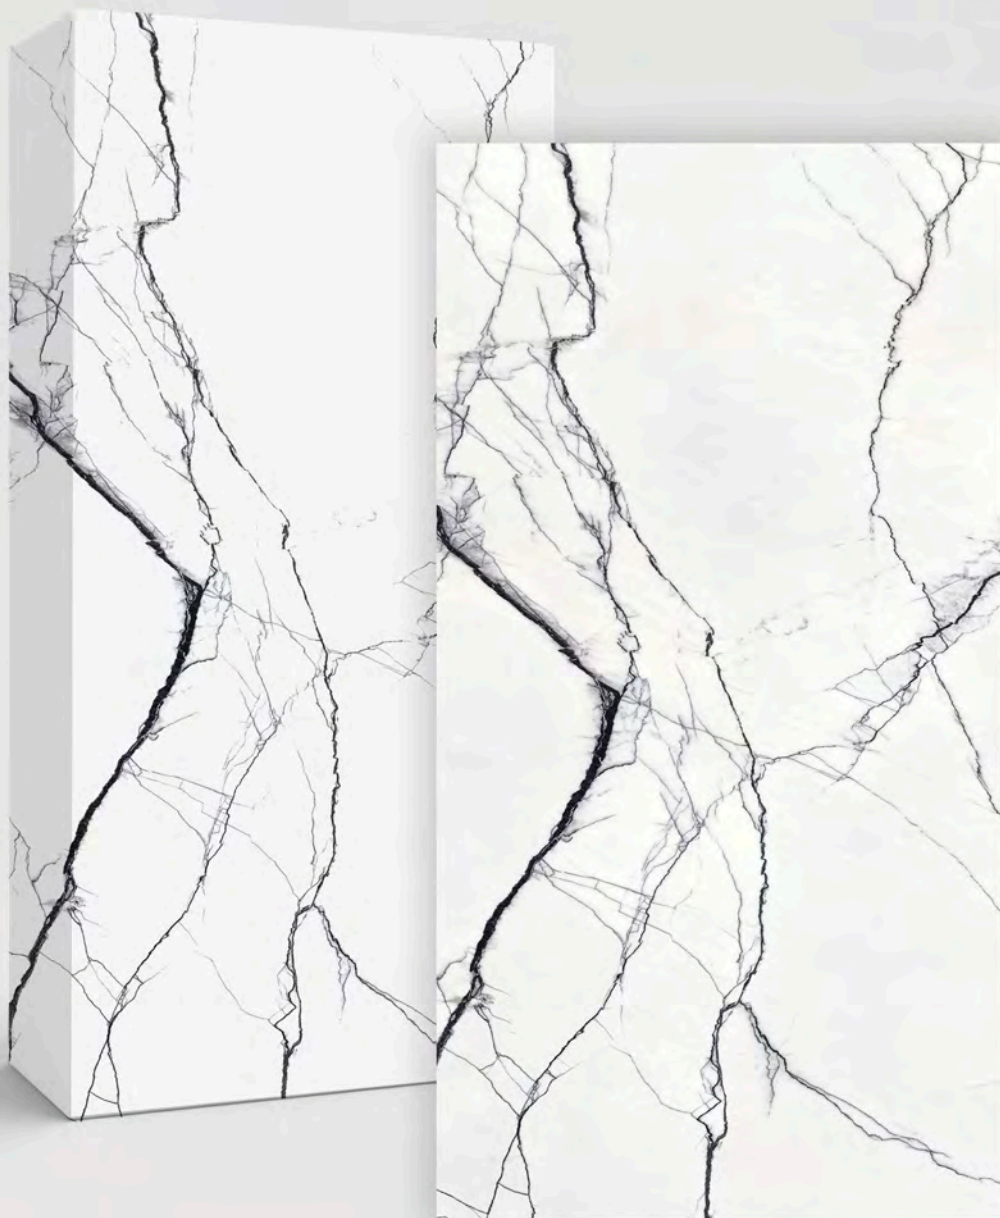

MARBLE BREACH WHITE A MATTE

פלורים פורצלן דגם: FM850 מט