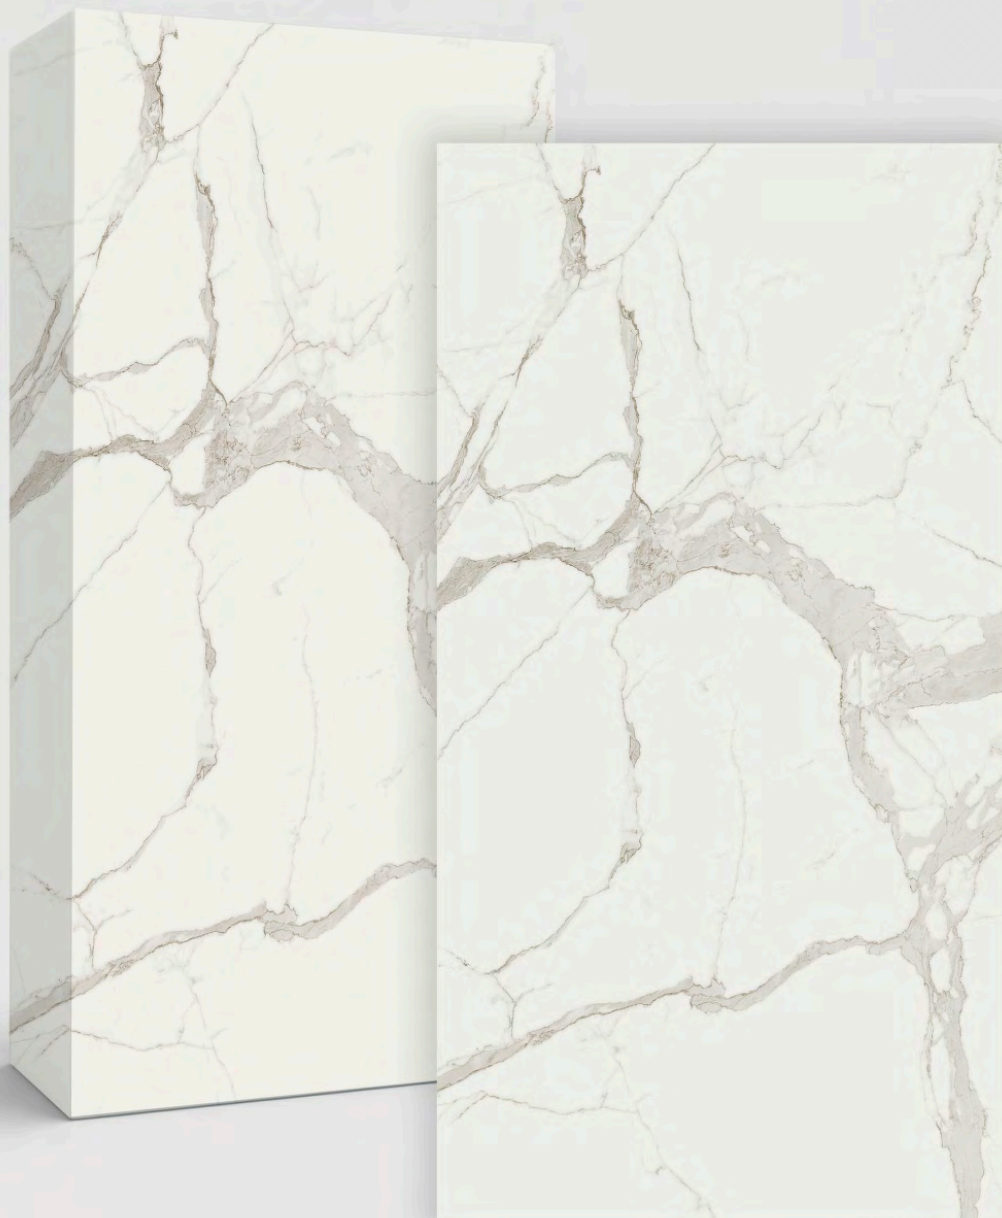

MARBLE CALACATTA GOLD A MATTE

פלורים פורצלן דגם: FM990 מט

MARBLE GRAY MATTE

פלורים פורצלן דגם: FM610 מט

MARBLE STATUARIO A MATTE

פלורים פורצלן דגם: FM900 מט

YAMUNA MATTE

פלורים פורצלן דגם: FM180 מט