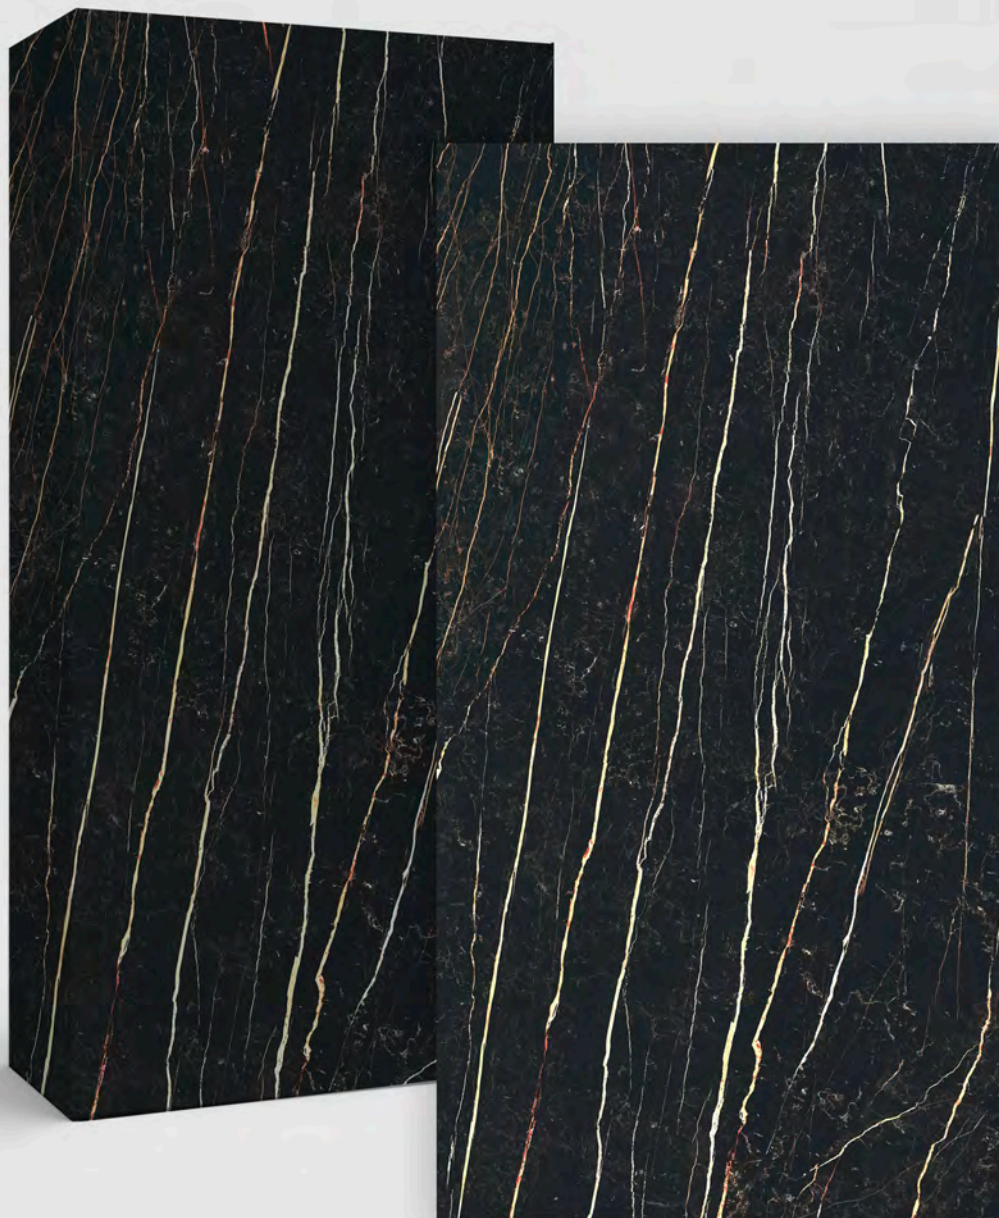

AQUA A MATTE

פלורים פורצלן דגם: FM450 מט

MARBLE BREACH WHITE A MATTE

פלורים פורצלן דגם: FM850 מט

MARBLE LAURENT MATTE

פלורים פורצלן דגם: FM730 מט

CEMENT IVORY MATTE

פלורים פורצלן דגם: FM122 מט