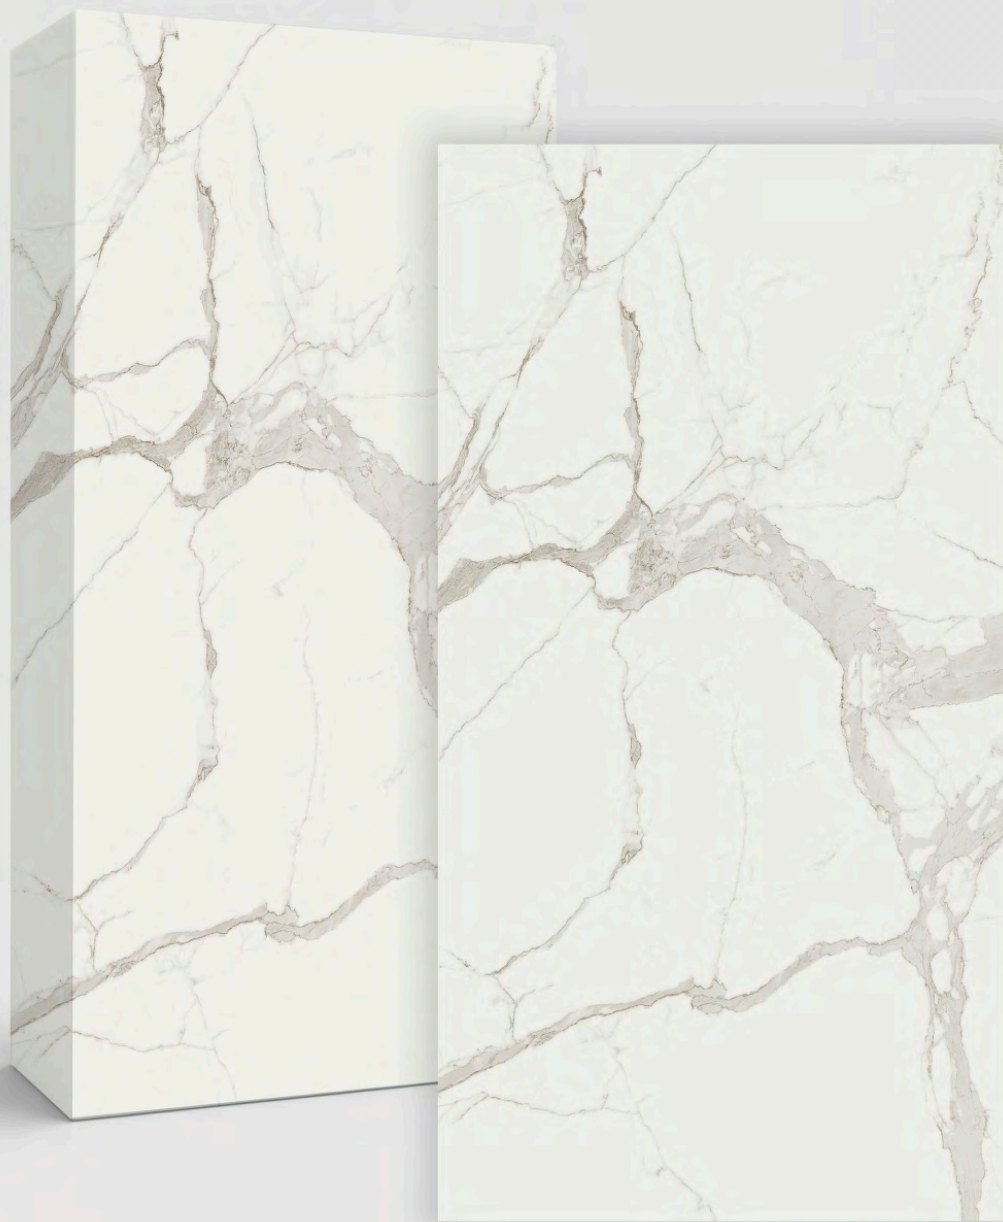

MARBLE STATUARIO A GLOSSY

פלורים פורצלן דגם: FG900-1 מבריק