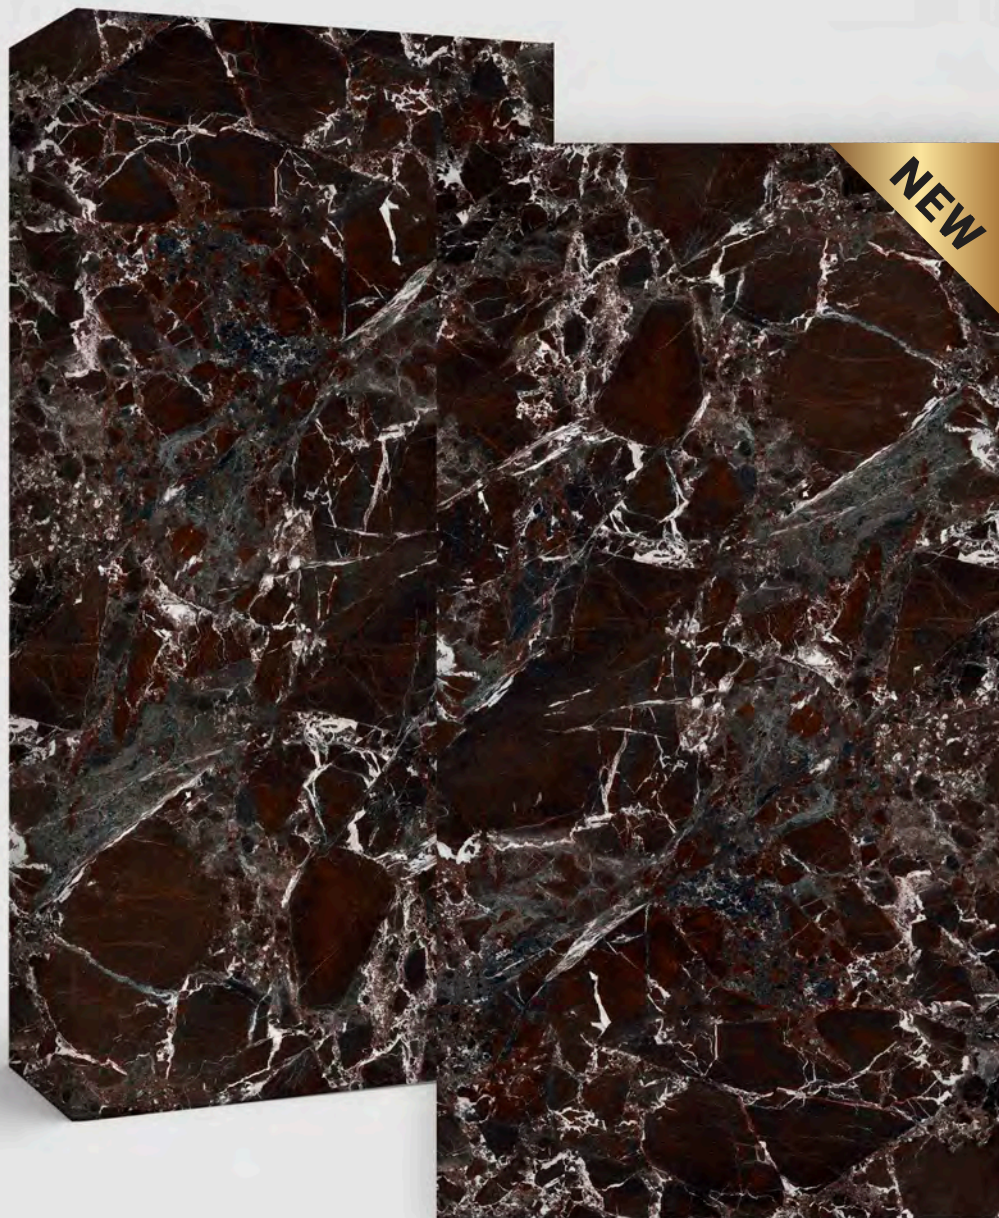

BAROQUE RED GLOSSY

פלורים פורצלן דגם: FG540-1 מבריק