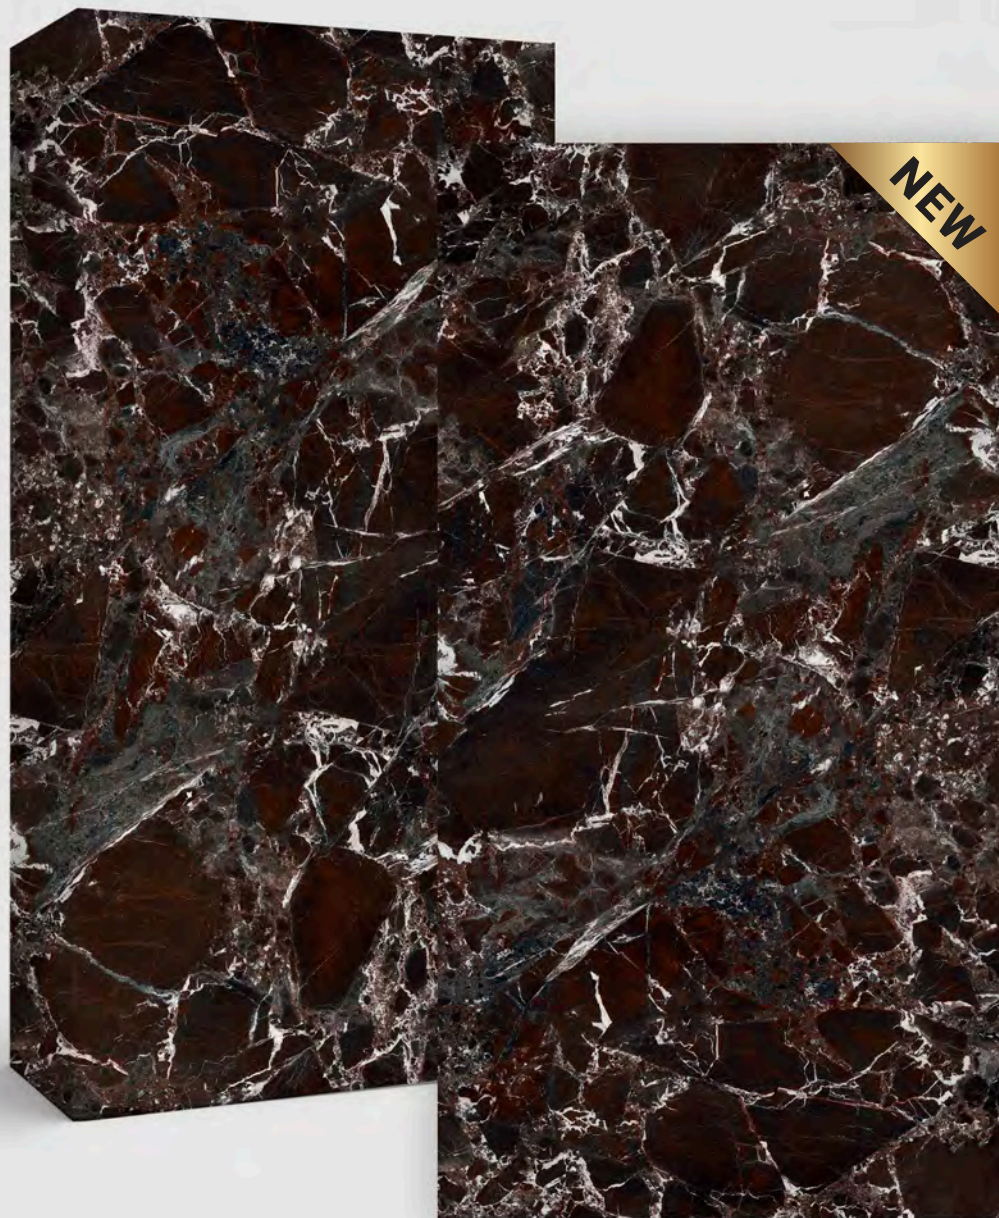

SANDSCAPE GREY MATTE

פלורים פורצלן דגם: FM305 מט

ARENA CONCHIGLIA MATTE

פלורים פורצלן דגם: FM225 מט

BAROQUE RED MATTE

פלורים פורצלן דגם: FM540 מט

DUSTY ROSE MATTE

פלורים פורצלן דגם: FM640 מט