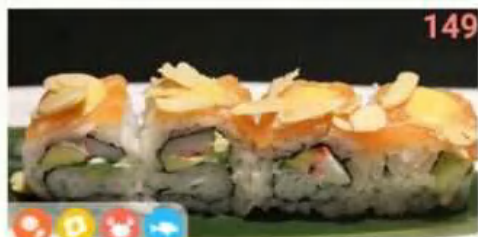

URA EBITEN
€ 0.00

139

URA PHILADELPHIA
€ 0.00

140

URA TIGER

143

URA EBITEN VENUS

145

URA MANDORLE VENUS

149

URA SAKE OUT
€ 0.00

150

URA RAIHOW ROLL
€ 0.00

151

SAKE SANWICH
€ 0.00

153