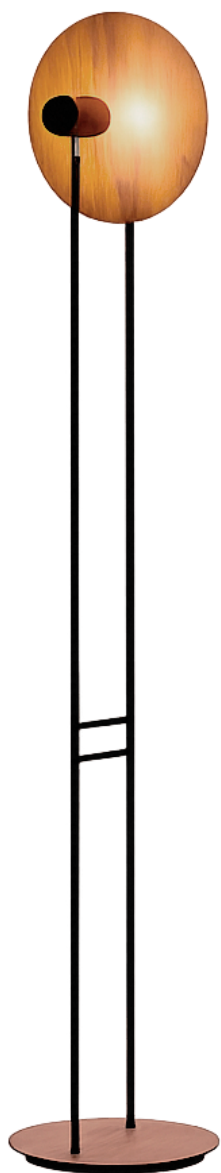

Coluna

Coluna Slim
Facetado Cônico
Ref. 753 D.29 A.160 1xE27

Coluna Slim Facetado
Ref. 752 D.26 A.160 1xE27

Coluna Slim
Hinges Cônico
Ref. 755 D.26 A.160 1xE27

Coluna Slim Hinges
Ref. 754 D.26 A.160 1xE27