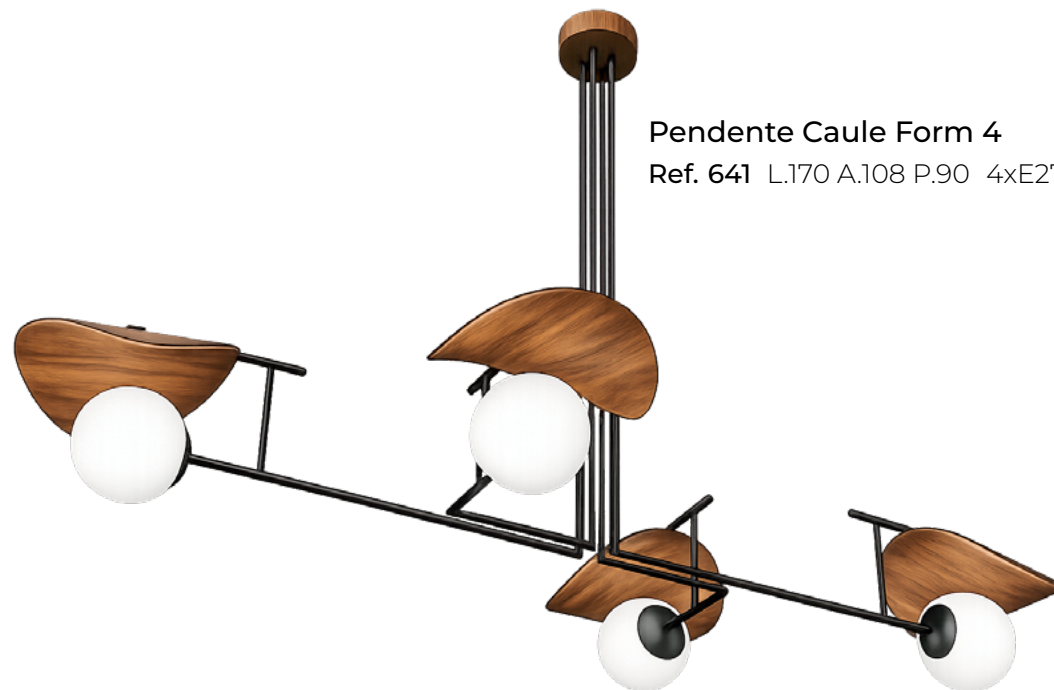

Pendente Caule Form 4
Ref. 641 L.170 A.108 P.90 4xE27