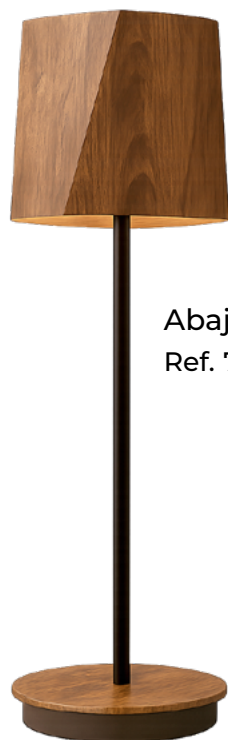

Abajur Slim Facetado
Ref. 741 D.18 A.60 1xE27