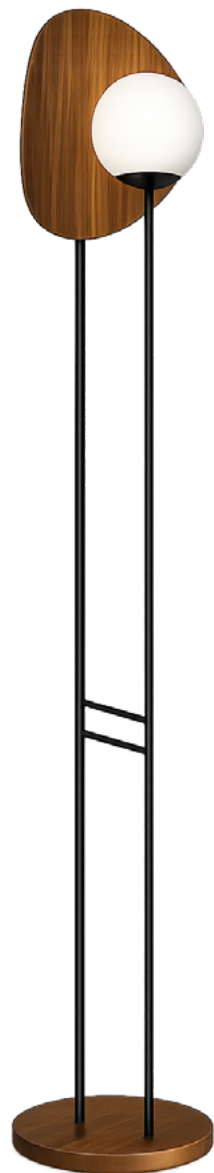

Coluna Caule Form
Ref. 643 D.30 A.164 1xE27