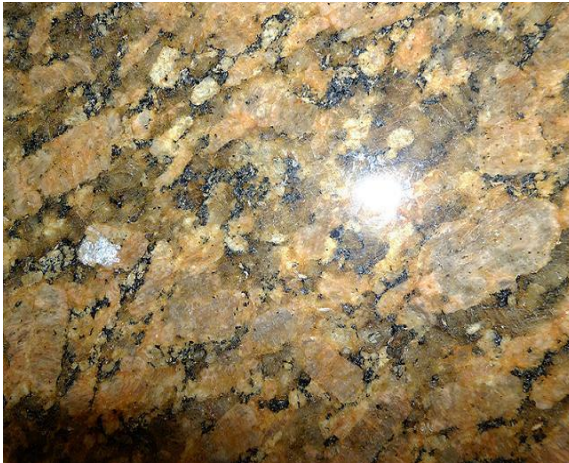

# GRANITO NATURAL

**NEGRO ABSOLUTO**

**NEGRO SAN GABRIEL**

**FIORITO**

**VERDE PEROLA**

**CHIMA PINK**

**JASPE BRASILEIRO**

**NOCHE ESTELAR**

**ORNAMENTAL**

**NEGRO ARACRUZ**

**NEGRO ARACRUZ**

**ARABESCO**

**SANTA CECILIA**

**ROJO RUBY**

**PLATINUM WHITE**

**BLANCO ICARY**

# QUARTZONE

**beige DIAMANTE**

**AZUL DIAMANTE**

**NARANJA DIAMANTE**

**BLANCO ESTELAR**

**CAFÉ DIAMANTE**

**BLANCO EXTRA**

QUARZTONE NEGRO ESTELAR

QUARZTONE GRIS ESTELAR

QUARZTONE ROJO DIAMANTE

BLANCO POLAR