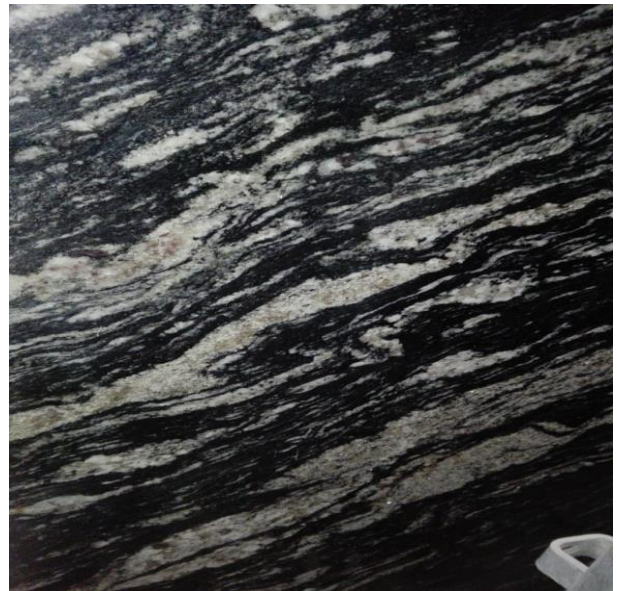

# GRANITO NATURAL

**NEGRO ABSOLUTO**

**NEGRO SAN GABRIEL**

**FIORITO**

**VERDE PEROLA**

**CHIMA PINK**

**JASPE BRASILEIRO**

**NOCHE ESTELAR**

**ORNAMENTAL**

**NEGRO ARACRUZ**

**NEGRO ARACRUZ**

**ARABESCO**

**SANTA CECILIA**

**ROJO RUBY**

**PLATINUM WHITE**

**BLANCO ICARY**