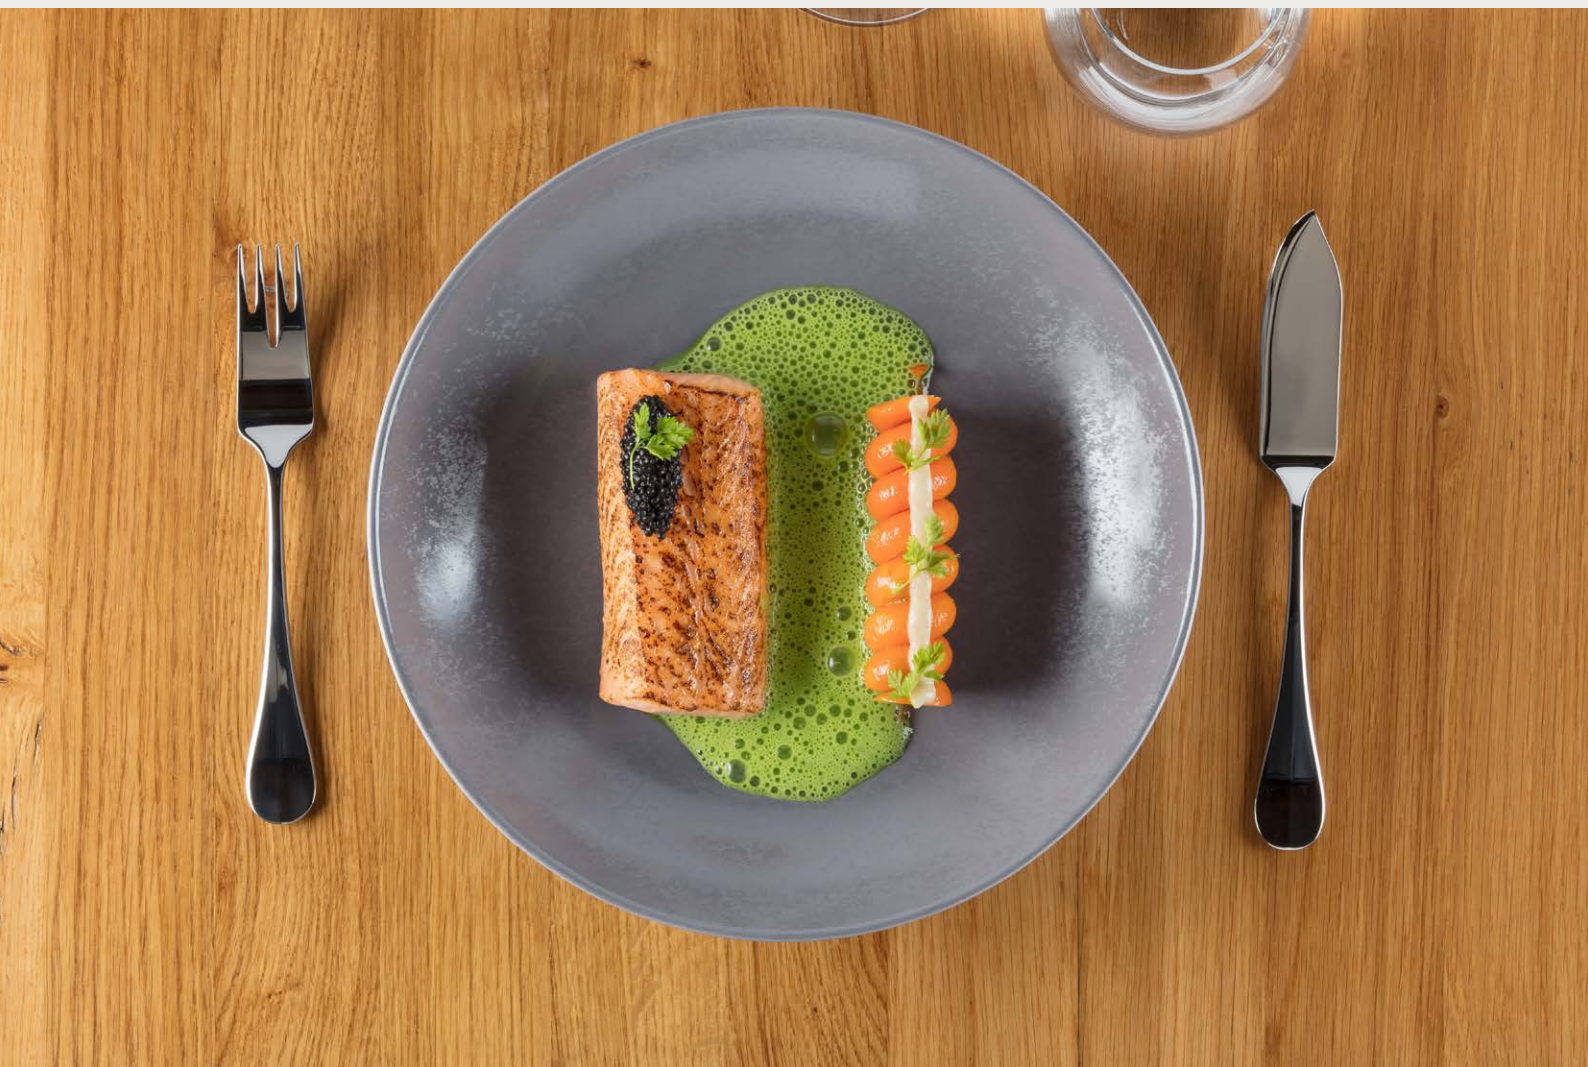

SHALE

RECTANGULAR DISH

Schale rechteckig - Ravier rectangulaire - Rabanera rectangular - Coppetta rettangolare

33 x 11 cm

L 33 cm / W 11 cm / Ht. 3.5 cm /
Cont. 63 cl
L 13" / W 4 1/3" / Ht. 1 3/8" /
Cont. 21 1/3 oz

12

SHAURBN33

22 x 11 cm

L 22 cm / W 11 cm / Ht. 3.5 cm / Cont.
42 cl
L 8 2/3" / W 4 1/3" / Ht. 1 3/8" /
Cont. 14 1/5 oz

12

SHAURBM22

SQUARE DISH

Schale quadratisch - Ravier carré - Rabanera cuadrada - Coppetta quadrata

L 15 cm / W 15 cm / Ht. 3.5 cm / Cont.
37 cl
L 5.90" / W 5.90" / Ht. 1.40" / Cont.
12.50 oz

12

SHAUSB15

L 11 cm / W 11 cm / Ht. 3.5 cm /
Cont. 19 cl
L 4 1/3" / W 4 1/3" / Ht. 1 3/8" /
Cont. 6 3/7 oz

24

SHAUSB11