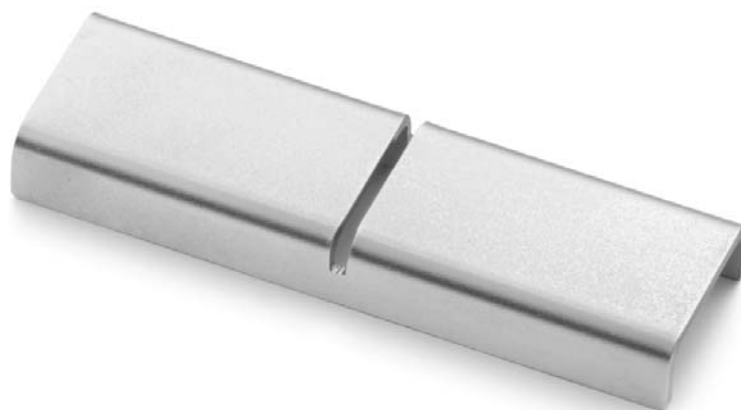

Poggia Posate Sabbiato . PPUN/TSA

Appoggio universale studiato per accogliere 3 posate tavola senza rinunciare allo stile e all'igiene. Assicura una tovaglia impeccabile. È dotato di taglio centrale per inserire la lama del coltello.

Dimensioni 85x25x10 mm

Poggia Posate Sabbiato