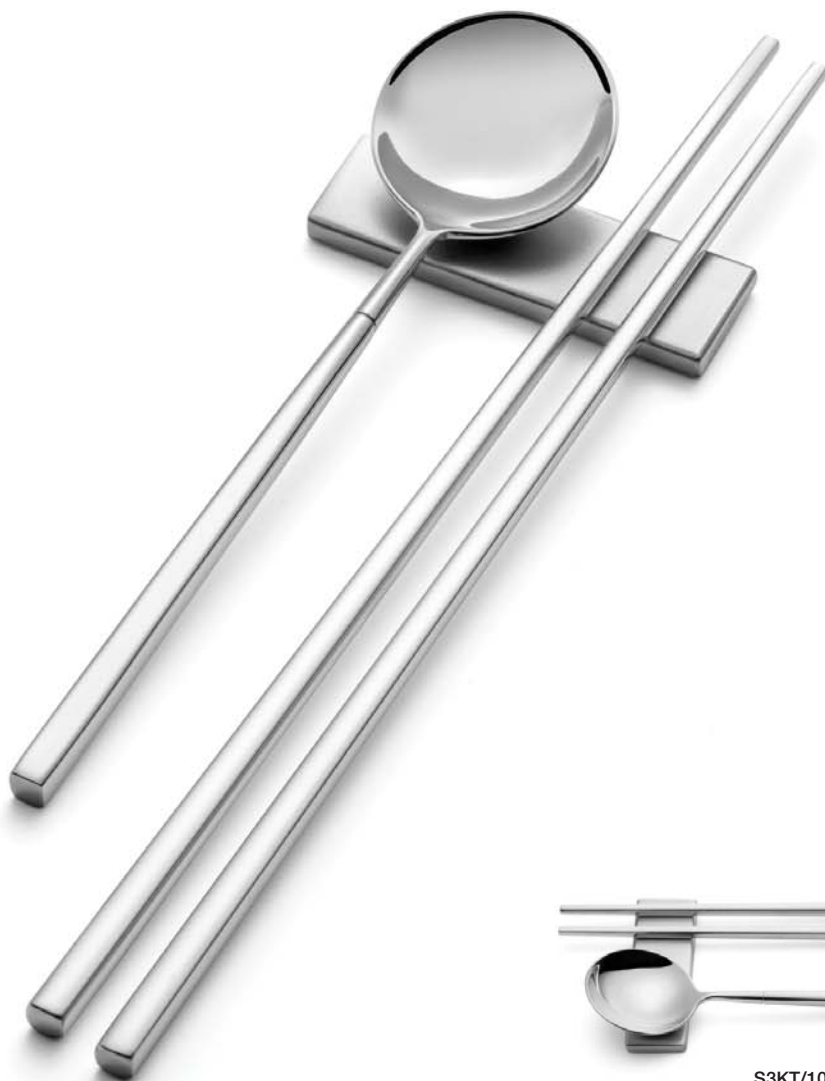

Kyoto Sushi . S3KT/10
Kyoto Sushi Black . S3KT/BL
Kyoto Sushi Tin Gold . S3KT/TG

Acciaio Lucido
Acciaio Lucido finitura PVD Black
Acciaio Lucido finitura PVD Tin Gold

Kyoto Sushi è composto da:
Cucchiaino frutta
Coppia Chopstick
Poggia posate

Disponibile in 3 finiture.

Kyoto Sushi

design ibidesign

S3KT/10