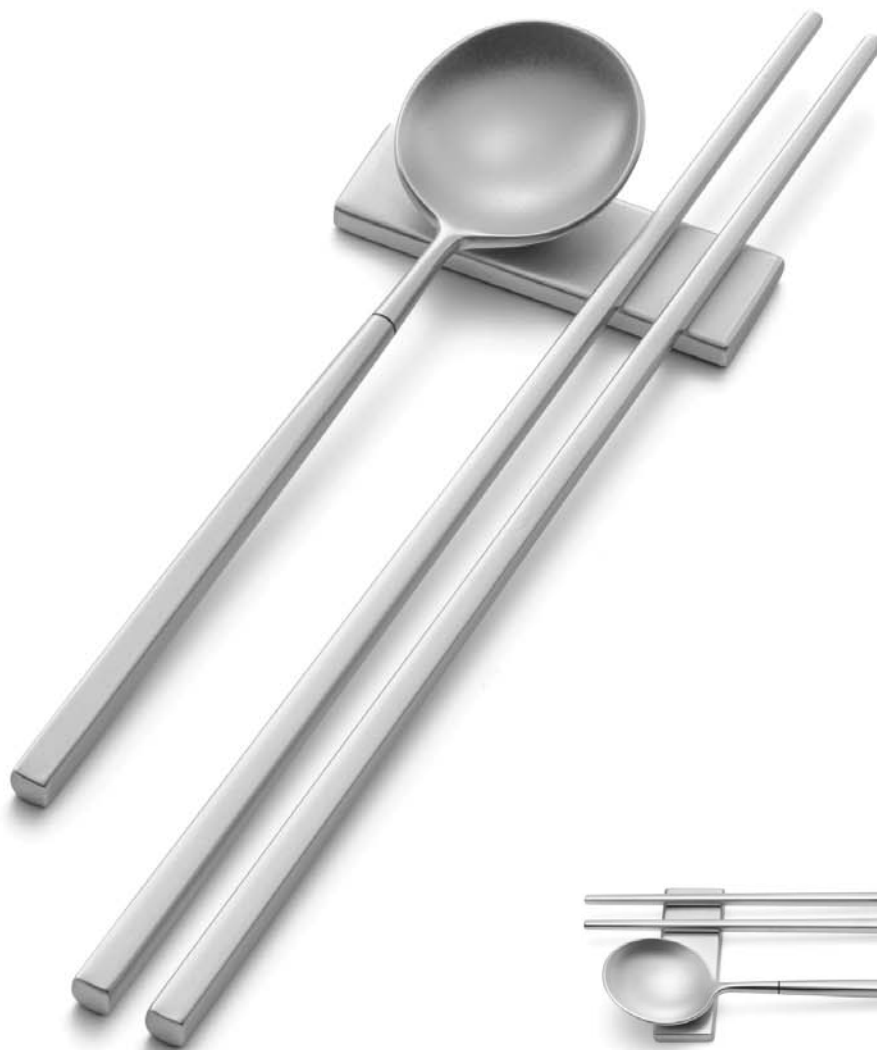

Kyoto Sushi Sabbiato . S3KT/TSA
Kyoto Sushi Sabbiato Black . S3KT/SBL
Kyoto Sushi Sabbiato Champagne . S3KT/SCH

Acciaio Sabbiato
Acciaio Sabbiato finitura PVD Black
Acciaio Sabbiato finitura PVD Champagne

Kyoto Sushi è composto da:
Cucchiaino frutta
Coppia Chopstick
Poggia posate

Disponibile in 3 finiture.

Kyoto Sushi Sabbiato

design ibidesign

S3KT/TSA