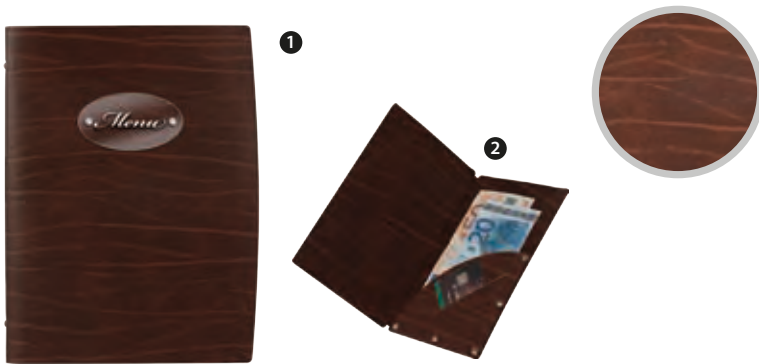

- 1 113775 - PORTAMENÙ** RUGA 6 FOGLI CM 24,2X31,6 *
- 2 113777 - PORTARESTO** RUGA CM 12,4X20 *

* conf. in blister appendibile

** pelle rigenerata