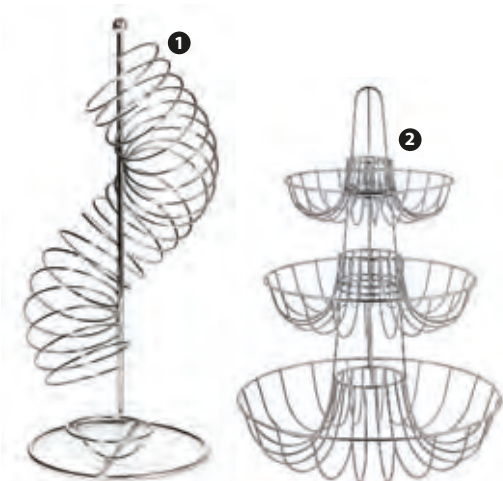

PINTINOX

- 1 71454 - ALZATA INOX GIREVOLE Ø CM 52-42-34 H 75
- 2 71455 - ALZATA INOX GIREVOLE Ø CM 42-34 H 55

- 37475 - ALZATA TORTA ALLUMINIO Ø CM 40-32-26-20 H 55

Bar

ILSA

TABLECRAFT

- 1 127439 - PORTAFRUTTA SPIRALE ACCIAIO INOX Ø CM 11 H 47
- 2 126739 - PORTAFRUTTA ACCIAIO INOX 3 RIPIANI Ø CM 31/24/20 H 40