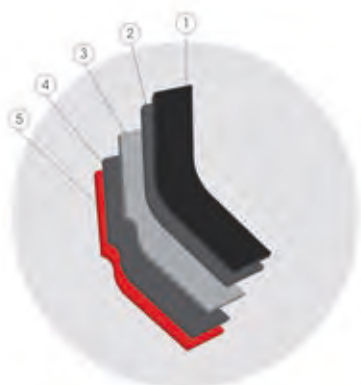

I prodotti in ghisa Staub soddisfano la mise en place dei cuochi più esigenti, ideali per la preparazione e il servizio di piatti monoporzione.

Interno in doppio smalto:

1. Smalto vetrificato nero opaco, igienico, resistente agli sbalzi termici e alle alte temperature
2. Smalto coprente a protezione della ghisa applicato a oltre 800° C

Corpo

3. Corpo in ghisa, accumula il calore trattenendolo e diffondendolo su tutto il corpo in modo omogeneo

Esterno in doppio smalto:

4. Smalto coprente a protezione della ghisa applicato a oltre 800° C
5. Smalto colorante vetrificato al 100% lucido igienico, resistente agli sbalzi termici e alle alte temperature

Spessore

Differenziato, impiegando stampi unici a sabbia pressata per garantire una uniforme distribuzione del metallo e una conseguente distribuzione ottimale del calore del manufatto in cottura.

Coccote

Linea in ghisa Staub realizzata con un esclusivo processo produttivo di fusione e colata. La ghisa viene colata in uno stampo unico di sabbia pressata che si distrugge dopo ogni singolo utilizzo. Ogni pezzo acquisisce un carattere esclusivo e una bellezza unica grazie alla meticolosa finitura manuale.