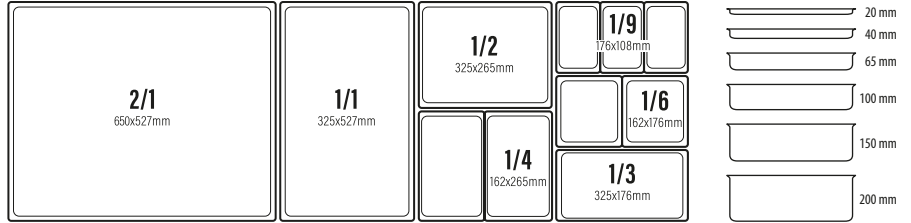

CESTE DA BUFFET VIMINI PLASTIFICATO BEIGE