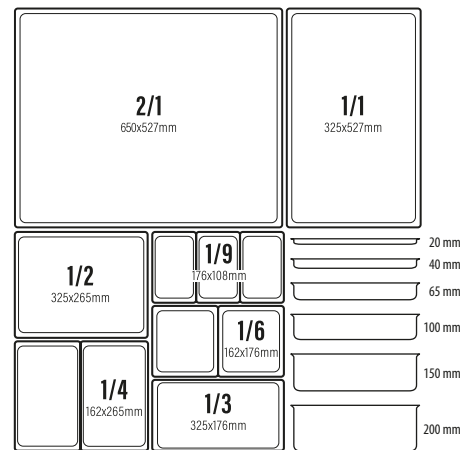

122053 - VASSOIO TONDO BIANCO ZIGRINATO Ø CM 45
125595 - VASSOIO TONDO BIANCO ZIGRINATO Ø CM 40
125596 - VASSOIO TONDO NERO ZIGRINATO Ø CM 40