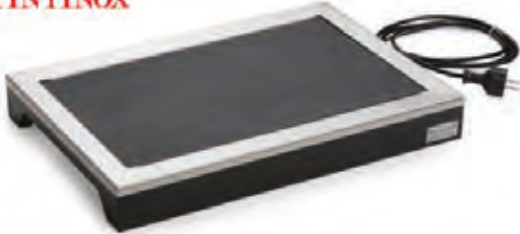

PINTINOX

107278 - ESPOSITORE HAPPY HOUR CON PIASTRA ARDESIA RISCALDABILE CON RESISTENZA LEGNO/INOX CM 46X32 H 5,5 (disponibile su richiesta)

PINTINOX

107284 - PORTAPOSATE HAPPY HOUR CM 31X7 H 10 (disponibile su richiesta)