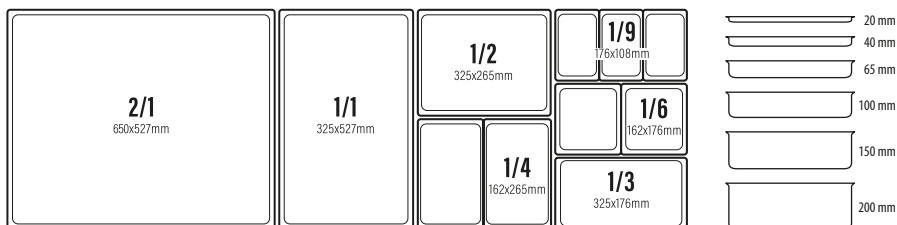

BACINELLE GASTRONORM INOX AISI 304 (made in Italy)

68942 - GN 2/1 CM 65X53 H 6,5 GR 2.980
78021 - GN 2/1 CM 65X53 H 10 GR 3.370