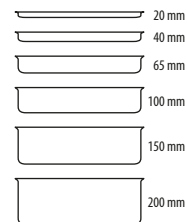

Tognana COLLEZIONE BUFFET MELAMINA EFFETTO LEGNO

123688 - VASSOIO RETTANGOLARE GN 1/1 CM 53X32,5 H 1,7
123689 - VASSOIO RETTANGOLARE GN 1/2 CM 32,5X26,5 H 1,7
124195 - VASSOIO RETTANGOLARE GN 1/3 CM 32,5X17,5 H 1,7