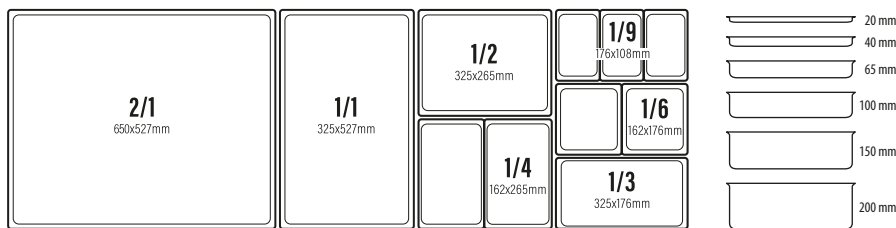

da - 100°C a + 100°C

- 1 125809 - GN 1/1 CM 53X32,5 H 10 LT 13
- 1 125810 - GN 1/1 CM 53X32,5 H 15 LT 19,6
- 1 125811 - GN 1/1 CM 53X32,5 H 20 LT 26,1
- 2 129598 - COPERCHIO ERMETICO PER BACINELLA GN 1/1