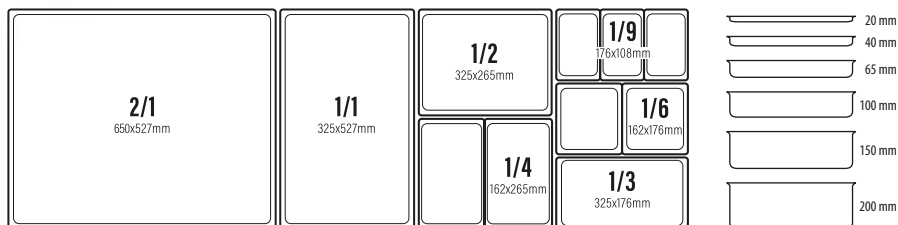

COPPE IN LEGNO DI BAMBOO

- 136293 - COPPA IN BAMBOO GRIGIA Ø CM 27 ■
- 136292 - COPPA IN BAMBOO GRIGIA Ø CM 22 ■
- 136291 - COPPA IN BAMBOO GRIGIA Ø CM 17 ■
- 136290 - COPPETTA IN BAMBOO GRIGIA Ø CM 13 ■