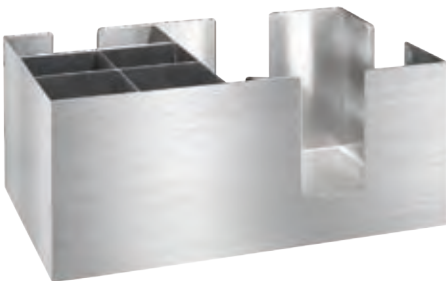

125843 - CONTENITORE PER BANCO BAR
INOX SPAZZOLATO
CM 24X15,5 H 10,5

* certificato per uso alimentare

* certificato per uso alimentare