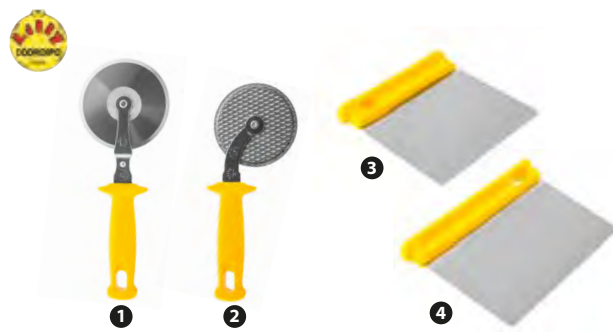

- 1 70972 - ROTELLA TAGLIA PIZZA Ø CM 10 *
- 2 70973 - ROTELLA TAGLIA PIZZA Ø CM 9 *
- 3 70967 - RASCHIETTO CM 12 *
- 4 70968 - RASCHIETTO CM 16 *

* prodotto appendibile