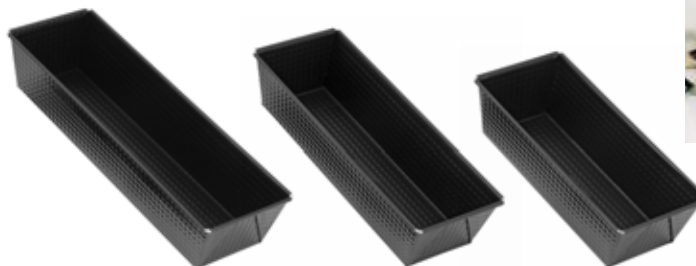

- **136642** - STAMPO PLUM CAKE ANTIADERENTE CM 35,5X11,3 H 7,3 * ●
- **136641** - STAMPO PLUM CAKE ANTIADERENTE CM 30,5X11,5 H 7 * ●
- **136640** - STAMPO PLUM CAKE ANTIADERENTE CM 25,5X11,5 H 7 * ●

* prodotto appendibile