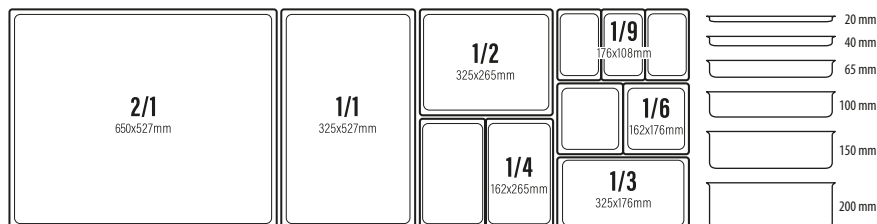

COLLEZIONE BUFFET MELAMINA

- 123091 - VASSOIO RETTANGOLARE BIANCO GN 1/1 CM 53X32,5 H 3 GR 2.125
- 123092 - VASSOIO RETTANGOLARE BIANCO GN 1/2 CM 32,5X26,5 H 3 GR 1.085
- 123093 - VASSOIO RETTANGOLARE BIANCO GN 1/3 CM 32,5X17,5 H 3 GR 740
- 123094 - VASSOIO RETTANGOLARE BIANCO GN 2/4 CM 53X16,2 H 3 GR 1.073