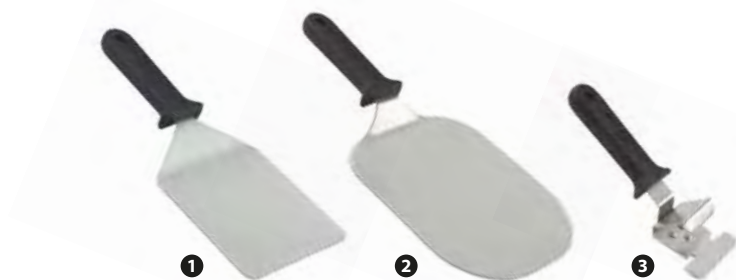

- 71466 - Ø CM 33
- 76758 - Ø CM 40
- 81567 - Ø CM 50

- 1 70956 - GANCIO BUCA-PIZZA ¹⁸
- 2 70999 - PINZA PER TEGLIA CM 75 *
- 3 70998 - PINZA PER TEGLIE CM 25 *

* prodotto appendibile

- 1 70934 - ALARE SEPARATORE GHISA CM 90
- 2 70935 - ALARE GHISA CM 40