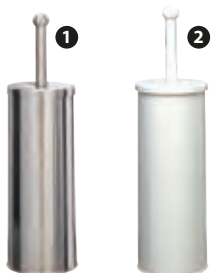

- 1 121997 - BIDONE POLITENE COPERCHIO BIANCO CON PEDALE LT 45 CM 41X39 H 60
- 2 121610 - BIDONE POLITENE BIANCO CON PEDALE LT 50 CM 43X43 H 55
- 3 121609 - BIDONE POLITENE BIANCO CON PEDALE LT 30 CM 36X37 H 47
- 4 132076 - BIDONE POLIPROPILENE CON PEDALE LT 60 CM 42,5X32 H 52
- 5 123322 - BIDONE INOX DA BAGNO CON PEDALE LT 5

55441 - BIDONE INOX DA BAGNO CON PEDALE LT 5

- 1 122859 - PATTUMIERA PLASTICA BIANCA CON PEDALE CM 31X27,5 H 39 LT 20
- 2 122858 - PATTUMIERA DA BAGNO PLASTICA BIANCA CON PEDALE CM 20,5X20,5 H 28 LT 6
- 3 122863 - PATTUMIERA PLASTICA BIANCA CON PEDALE CM 30X26 H 38,5 LT 20
- 4 122862 - PATTUMIERA DA BAGNO PLASTICA BIANCA CON PEDALE CM 20,5X20,5 H 23,5 LT 4,5

- 1 127513 - DISTRIBUTORE CARTA DA PARETE O APPOGGIO IN ABS CM 41X34,5 H 35
- 2 127515 - PORTAROTOLO A MURO CM 39X22,5 H 28
- 3 121890 - DISTRIBUTORE CARTA MURALE INOX A SROTOLAMENTO CM 27X26 H 37

- 1 127514 - DISPENSER INOX DI PELLICOLA E ALLUMINIO CM 55,3X10,4 H 13,8 [E]
- 2 121617 - DISTRIBUTORE INOX GUANTI/FAZZOLLETTI MONOUSO

- 1 121332 - PORTASCOPINO INOX Ø CM 9,8 H 38
- 2 121896 - PORTASCOPINO PLASTICA BIANCA Ø CM 10,3 H 39,5

- 1 121619 - DIFFUSORE DI FRAGRANZE NATURALI CM 7X6,3 H 14,4
- 2 121884 - RICAMBIO PROFUMAZIONE SOLID OCEAN
- 3 121883 - RICAMBIO PROFUMAZIONE MANGO