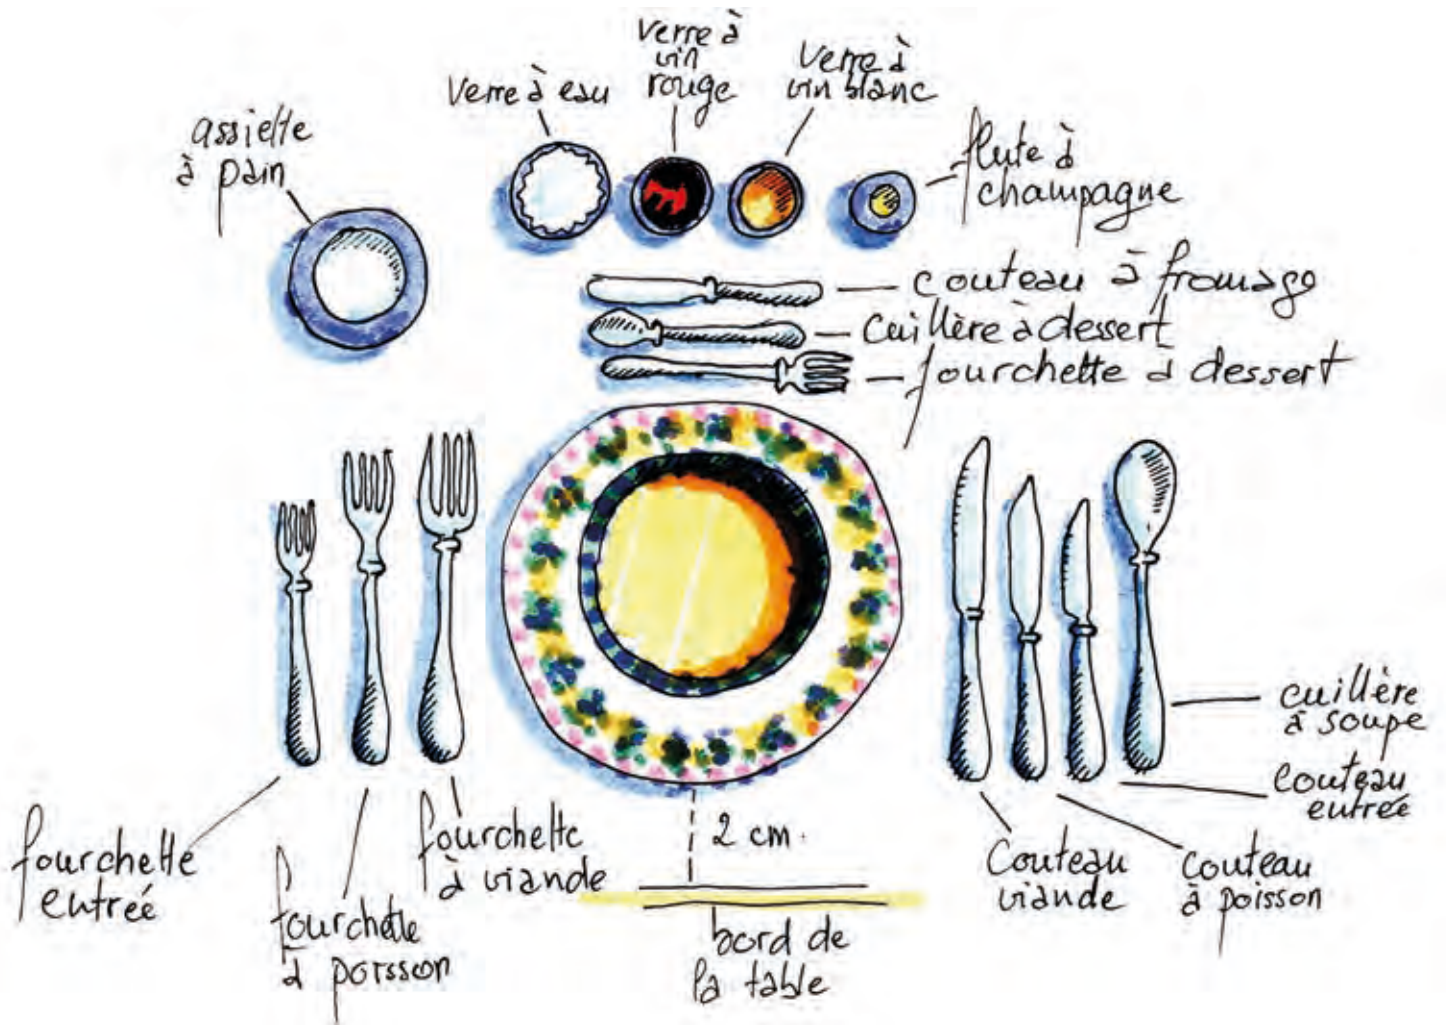

CATALOGO 2021

pour un déjeuner : serviette pliée, ds l'assiette.
 pour un dîner : pliée à gauche de l'assiette et des couverts.

SOMMARIO

■	Porcellane	3
■	Posateria	185
■	Vetri e Cristalli	209
■	Tavola e Buffet	289
■	Bar	369
■	Cucina ed Accessori	423
■	Residence	547