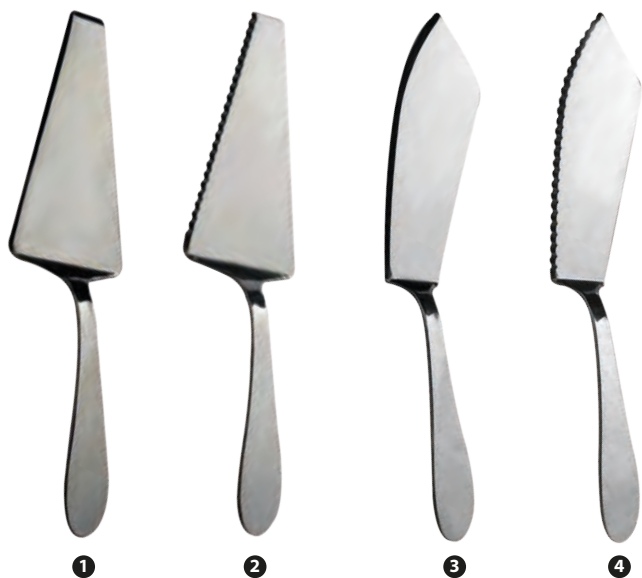

- ❶ 121690 - PALA DOLCE INOX LISCIA CM 31 *
- ❷ 121689 - PALA DOLCE INOX SEGHETTATA CM 31 *
- ❸ 121688 - COLTELLO DOLCE INOX LISCIO CM 31 *
- ❹ 121687 - COLTELLO DOLCE INOX SEGHETTATO CM 31 *

* conf. in blister appendibile