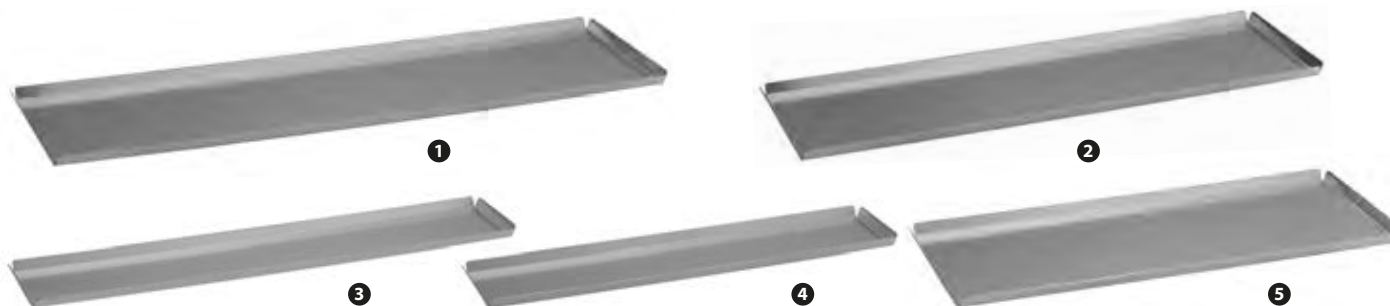

VASSOI DA PASTICCERIA INOX 18/10 ANGOLI APERTI

- ❶ 132277 - VASSOIO BAR/PASTICCERIA CM 70X20 H 1,5
- ❷ 132276 - VASSOIO BAR/PASTICCERIA CM 60X20 H 1,5
- ❸ 132275 - VASSOIO BAR/PASTICCERIA CM 60X10 H 1,5
- ❹ 132273 - VASSOIO BAR/PASTICCERIA CM 50X10 H 1,5
- ❺ 132274 - VASSOIO BAR/PASTICCERIA CM 50X20 H 1,5

PINTINOX

COLLEZIONE TENDER ACCIAIO INOX 18/0
PRODOTTO CERTIFICATO E CON TRACCIABILITÀ