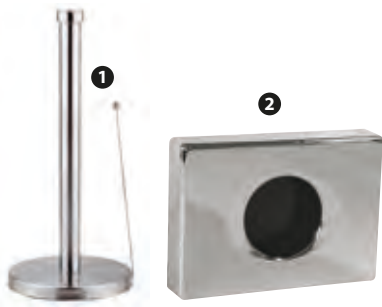

- 1 122664 - PORTAROTOLO CUCINA INOX Ø CM 15 H 33
- 2 110023 - PORTASACCHETTI INTIMI INOX CROMATO CM 13,5X9,5 H 2,5