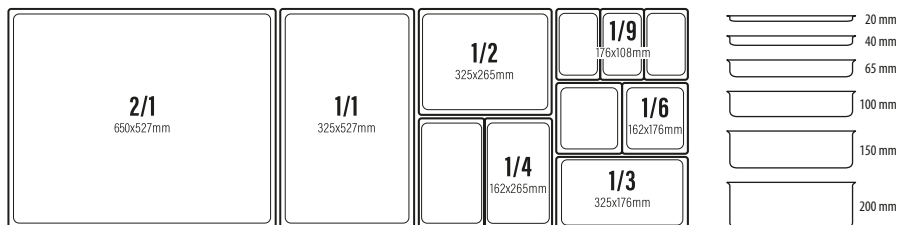

TEGLIE GASTRONORM INOX AISI 304 (made in Italy)

TEGLIA GN 2/1 CM 65X53
23734 - H 2 GR 2.550
24528 - H 4 GR 2.417
23735 - H 6,5 GR 3.400