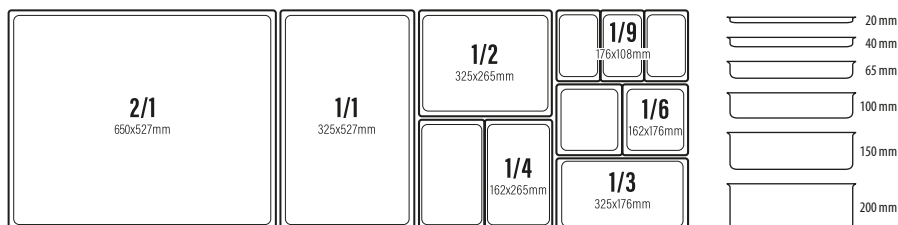

BACINELLE GASTRONORM POLIPROPILENE

da - 40°C a + 100°C

68822 - GN 1/1 CM 53X32,5 H 6,5
68823 - GN 1/1 CM 53X32,5 H 10
68824 - GN 1/1 CM 53X32,5 H 15
68825 - GN 1/1 CM 53X32,5 H 20

68828 - GN 1/2 CM 32,5X26,5 H 6,5
68829 - GN 1/2 CM 32,5X26,5 H 10
68830 - GN 1/2 CM 32,5X26,5 H 15
68831 - GN 1/2 CM 32,5X26,5 H 20

68834 - GN 1/3 CM 32,5X17,5 H 6,5
68835 - GN 1/3 CM 32,5X17,5 H 10
68836 - GN 1/3 CM 32,5X17,5 H 15
68837 - GN 1/3 CM 32,5X17,5 H 20

68840 - GN 1/4 CM 26,5X16,5 H 6,5
68841 - GN 1/4 CM 26,5X16,5 H 10
68842 - GN 1/4 CM 26,5X16,5 H 15

68845 - GN 1/6 CM 17,5X16,5 H 6,5
68846 - GN 1/6 CM 17,5X16,5 H 10
68847 - GN 1/6 CM 17,5X16,5 H 15

127433 - COPERCHIO TRASPARENTE PER BACINELLA GN 1/1
127434 - COPERCHIO TRASPARENTE PER BACINELLA GN 1/2
127435 - COPERCHIO TRASPARENTE PER BACINELLA GN 1/3
127436 - COPERCHIO TRASPARENTE PER BACINELLA GN 1/4
127437 - COPERCHIO TRASPARENTE PER BACINELLA GN 1/6

68827 - GRIGLIA PER BACINELLA GN 1/1
68833 - GRIGLIA PER BACINELLA GN 1/2
68839 - GRIGLIA PER BACINELLA GN 1/3
68844 - GRIGLIA PER BACINELLA GN 1/4
68849 - GRIGLIA PER BACINELLA GN 1/6