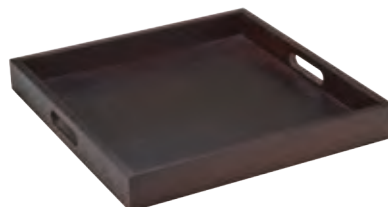

93905 - VASSOIO LEGNO WENGEE CM 26,5x15,5 H 2,5

93718 - VASSOIO LEGNO WENGEE CON MANICI CM 55X33 H 5
97756 - VASSOIO LEGNO WENGEE CON MANICI CM 55X33 H 10

96602 - CESTINO PANE LEGNO WENGEE LEGGERO CM 15X20 H 3
96601 - CESTINO PANE LEGNO WENGEE LEGGERO CM 15X25 H 3