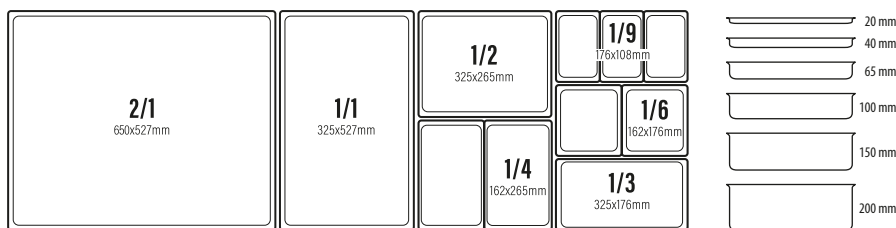

- 77582 - GN 2/3 CM 35,4X32,5 H 15
- 77583 - GN 2/3 CM 35,4X32,5 H 20

- 117289 - GN 1/1 CM 53X32,5 H 10
- 77584 - GN 1/1 CM 53X32,5 H 15
- 77585 - GN 1/1 CM 53X32,5 H 20

- 117288 - GN 1/2 CM 32,5X26,5 H 6,5
- 77579 - GN 1/2 CM 32,5X26,5 H 10
- 77580 - GN 1/2 CM 32,5X26,5 H 15
- 77581 - GN 1/2 CM 32,5X26,5 H 20

- 77576 - GN 1/3 CM 32,5X17,5 H 6,5
- 77577 - GN 1/3 CM 32,5X17,5 H 10
- 77578 - GN 1/3 CM 32,5X17,5 H 15

- 77573 - GN 1/4 CM 26,5X16,5 H 6,5
- 77574 - GN 1/4 CM 26,5X16,5 H 10
- 77575 - GN 1/4 CM 26,5X16,5 H 15

- 77570 - GN 1/6 CM 17,6X16,5 H 6,5
- 77571 - GN 1/6 CM 17,6X16,5 H 10
- 77572 - GN 1/6 CM 17,6X16,5 H 15

- 119497 - GN 1/9 CM 17,6X10,8 H 6,5
- 119498 - GN 1/9 CM 17,6X10,8 H 10
- 119499 - GN 1/9 CM 17,6X10,8 H 15