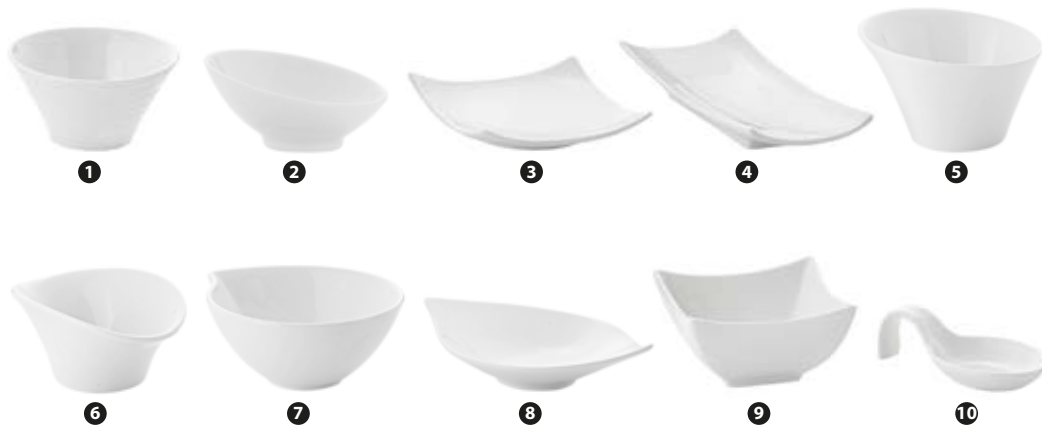

ARCOROC COLLEZIONE APPETIZER BIANCA

- ❶ 96997 - COPPETTA SPIRAL Ø CM 8,5 H 3,5
- ❷ 96998 - COPPETTA LUDICO Ø CM 9,5 H 4,5
- ❸ 89297 - PIATTINO CARRÉE CM 9,5X9,5
- ❹ 89296 - PIATTINO RETTANGOLARE CM 14,5X7
- ❺ 89301 - COPPETTA LUDICO Ø CM 9,6 H 6
- ❻ 89302 - COPPETTA OVALE CM 10X7 H 4
- ❼ 89300 - COPPETTA SPIRIT CM 10X9 H 4
- ❽ 89299 - PIATTINO SPIRIT CM 10X14 H 3
- ❾ 89295 - COPPETTA CARRÉE CM 9X9 H 4,8
- ❿ 89298 - CUCCHIAIO PER ASSAGGI CM 10,6