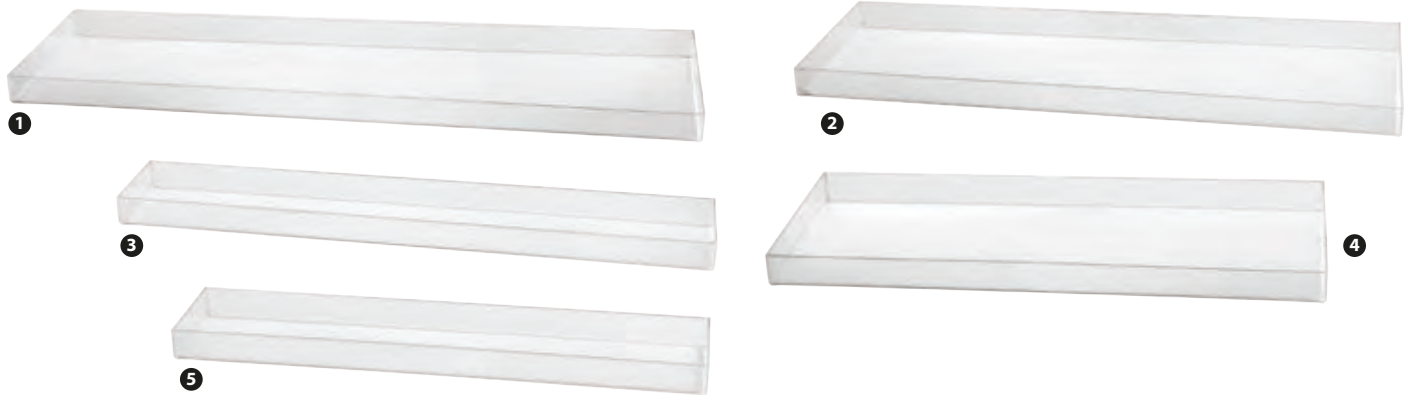

BICCHIERI MONOUSO PLASTICA

- 1 98162 - BICCHIERE QUADRATO CM 5X5X4,2 CONF. 50 PZ
- 1 98163 - BICCHIERE QUADRATO CM 6X6X5,5 CONF. 50 PZ
- 1 98164 - BICCHIERE QUADRATO CM 7,2X7,2X7,2 CONF. 50 PZ
- 2 98160 - BICCHIERE TONDO Ø CM 4,2 H 5,6 CONF. 50 PZ
- 2 98161 - BICCHIERE TONDO Ø CM 5,5 H 6,5 CONF. 50 PZ

- 1 124140 - COPPETTA PLASTICA ORO TONDA Ø CM 9 CONF. 25 PZ
- 2 124139 - COPPETTA PLASTICA ORO TONDA Ø CM 6 CONF. 25 PZ
- 3 124137 - COPPETTA PLASTICA ORO OVALE CM 6X4,5 CONF. 25 PZ
- 4 124138 - COPPETTA PLASTICA ORO QUADRATA CM 6X6 CONF. 25 PZ
- 5 124136 - COPPETTA PLASTICA ORO OTTAGONALE CM 6X6 CONF. 25 PZ

- 1 107727 - VASSOIO PLASTICA BIANCO PER FINGER FOOD CM 30X30 H 4
- 2 107726 - VASSOIO PLASTICA NERO PER FINGER FOOD CM 30X30 H 4

- 114189 - FORCHETTINA PARTY 3 PUNTE CM 8,5 CONF. 2000 PZ^(E)

- 1 129927 - VASSOIO PLEXIGLASS BAR/PASTICCERIA CM 70X20 H 3
- 2 129926 - VASSOIO PLEXIGLASS BAR/PASTICCERIA CM 60X20 H 3
- 3 129925 - VASSOIO PLEXIGLASS BAR/PASTICCERIA CM 60X10 H 3
- 4 129924 - VASSOIO PLEXIGLASS BAR/PASTICCERIA CM 50X20 H 3
- 5 129923 - VASSOIO PLEXIGLASS BAR/PASTICCERIA CM 50X10 H 3

silikomart
professional

COLLEZIONE VGEL

- 128457 - VASSOIO PLASTICA BAR/PASTICCERIA BIANCO CM 39,5X11,9 H 1,2 SET 2 PZ
- 128458 - VASSOIO PLASTICA BAR/PASTICCERIA NERO CM 39,5X11,9 H 1,2 SET 2 PZ