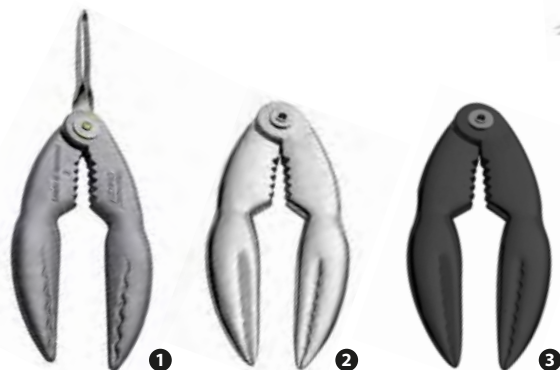

- 1 58888 - PINZA ARAGOSTA CON PINZETTE ALLUMINIO *
- 2 116048 - PINZA ARAGOSTA INOX *
- 3 117372 - PINZA ARAGOSTA ILSA ALLUMINIO PRESSOFUSO RIVESTITO *

* conf. in blister appendibile