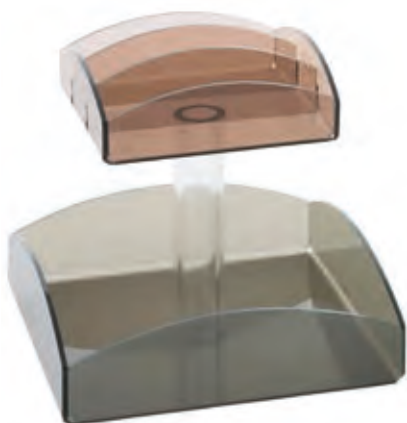

- 83402 - ALZATA PORTABUSTINE PLEXIGLASS CM 20X20 H 18