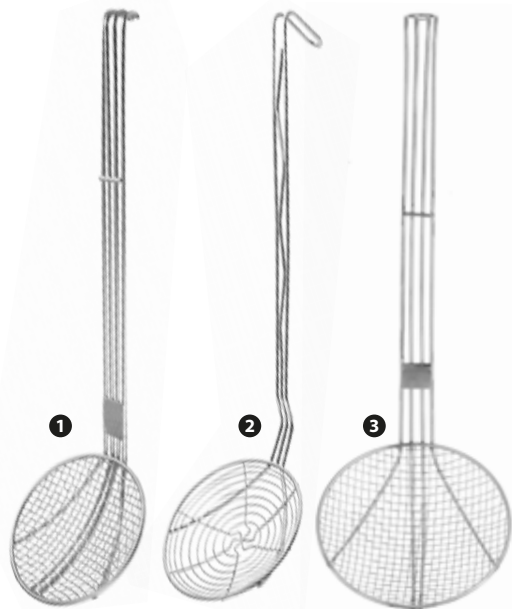

- 1 121699 - SCHIUMAROLA RETE INOX Ø CM 18 MANICO 41,5*
- 2 121698 - SCHIUMAROLA FILO INOX Ø CM 18 MANICO 41 *
- 3 72891 - SCHIUMAROLA FILO INOX ILSA Ø CM 16 MANICO 34 *
- 3 32059 - SCHIUMAROLA FILO INOX ILSA Ø CM 20 MANICO 36*

* prodotto appendibile