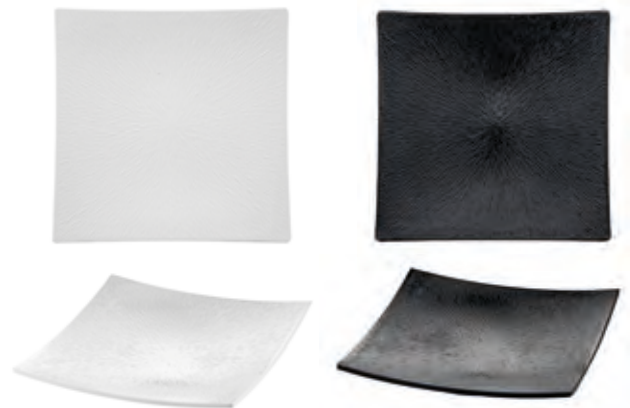

125599 - VASSOIO QUADRATO BIANCO ZIGRINATO CM 31X31
125597 - VASSOIO QUADRATO NERO ZIGRINATO CM 31X31