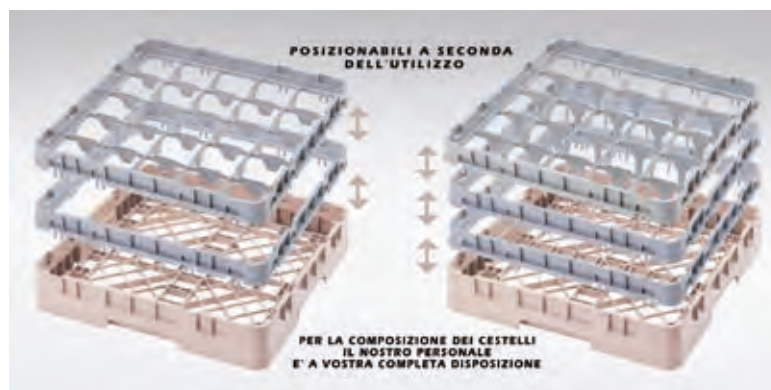

87730 - CESTELLO PER TAZZINE CM 50X25 X 16 POSTI H 14,3 ^{IEI}

56325 - CESTELLO PER POSATE CM 50X50

52400 - CESTELLO PER PIATTI CM 50X50

52155 - COPERCHIO PER CESTELLO CM 50X50

123007 - CARRELLO PER TRASPORTO CESTELLI CM 55X55