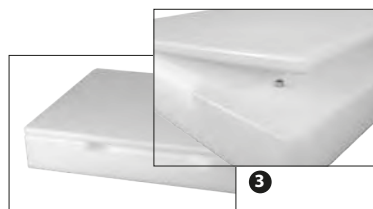

* prodotto appendibile

55994 - GUANTO MACELLAIO INOX TG. M

100462 - GUANTO MACELLAIO INOX TG. L

1

2

3

1 120254 - CEPPLO POLIETILENE CM 40X40 H 8 CON SGABELLO INOX H 85
 1 120255 - CEPPLO POLIETILENE CM 50X50 H 8 CON SGABELLO INOX H 85
 2 120275 - CEPPLO LEGNO DI ROBINIA CM 50X50 H 30 CON SGABELLO H 90
 3 77660 - COPRI CEPPLO POLIETILENE CON VITI DI ASSEMBLAGGIO CM 40X40 H 3
 3 82119 - COPRI CEPPLO POLIETILENE CON VITI DI ASSEMBLAGGIO CM 50X50 H 3