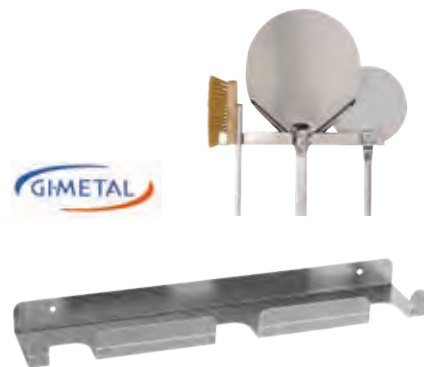

99364 - SUPPORTO A MURO INOX PER 3 PALE