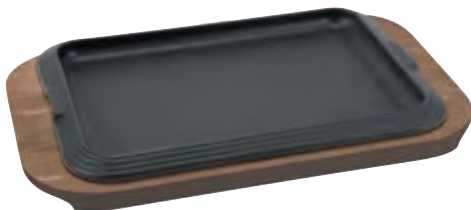

COCCIO DA FUOCO BICOLORE

UNI EN ISO 9001:2008

LA TERRACOTTA DE SILVA È IDEALE PER COTTURE LENTE (FORNO ELETTRICO, MICROONDE, FIAMMA) LA TERRACOTTA ARMONIZZA LO SCAMBIO DI SAPORI, ESALTA GLI AROMI E DONA AI CIBI UN GUSTO SPECIALE. DISTRIBUENDO IL CALORE IN MODO UNIFORME E GRADUALE SU TUTTA LA SUPERFICIE, LA TERRACOTTA NON ALTERA I PRINCIPI NUTRITIVI DEGLI ALIMENTI, EVITA LA TRASFORMAZIONE DEI GRASSI IN ACIDI GRASSI E GLICERINA, SOSTANZE NOCIVE PER L'ORGANISMO, E MANTIENE I CIBI CALDI PIÙ A LUNGO. LA PRESENZA DI CAVILLATURE NEL RIVESTIMENTO, DOVUTE ALLA POROSITÀ DEL MATERIALE, NON SONO DIFETTI MA CARATTERISTICHE PECULIARI E CONDIZIONE NECESSARIA PER LA RESISTENZA AL FUOCO E AGLI SBALZI TERMICI. PRIMA DEL PRIMO UTILIZZO FAR BOLLIRE LA STOVIGLIA CON ACQUA E ACETO; QUESTO PICCOLO ACCORGIMENTO ATTENUERÀ IL CARATTERISTICO TRASUDAMENTO DEL LIQUIDO CONTENUTO, DOVUTO ALLA POROSITÀ DEL MATERIALE. PER ELIMINARE EVENTUALI SAPORI DI COTTURE PRECEDENTI È INDISPENSABILE LAVARE BENE LE STOVIGLIE CON ACQUA CALDA E NORMALI DETERSIVI, MEGLIO IN LAVASTOVIGLIE, LASCIARE ASCIUGARE LA STOVIGLIA **COMPLETAMENTE**, PRIMA DI RIPORLA, QUESTO EVITERÀ IL RILASCIO DI CATTIVI ODORI.