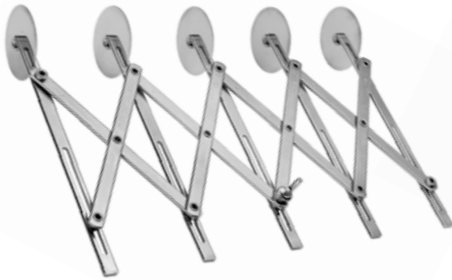

82445 - TAGLIAPASTA LISCIO 5 LINEE