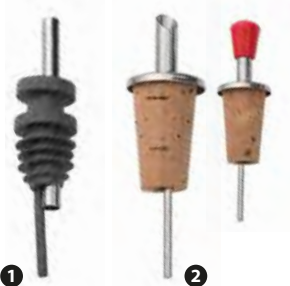

- 1 66805 - TAPPO VERSATORE
  CILINDRICO CONF. 4 PZ
- 2 11559 - TAPPO DOSATORE CONF. 4 PZ

**ILSA
Mixage**
SAPPI EUCALIPTO PROFESSIONALI ACCESSORI

- 127869 - TAPPO VERSATORE INOX
  A GETTO CONTINUO SET 6 PZ
  (conf. in blister appendibile)

- 126061 - TAPPO VERSATORE
  CON CAPPUCCIO SET 2 PZ
  (conf. in blister appendibile)

**ILSA
Mixage**
SAPPI EUCALIPTO PROFESSIONALI ACCESSORI

- 60270 - TAPPO ESPANSIONE
  CONF. 2 PZ ^{IEI}
  (conf. in blister appendibile)