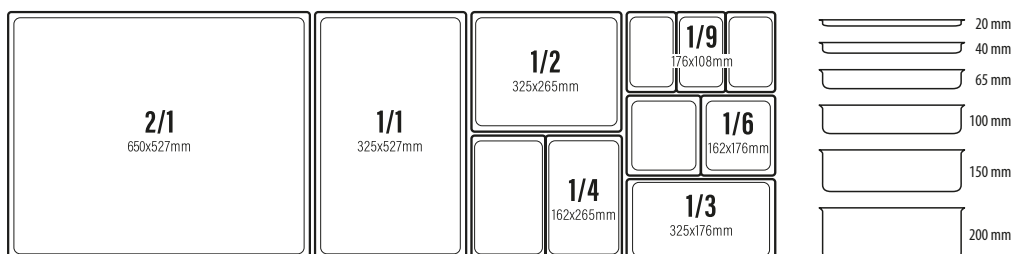

SCALDAVIVANDE GN 1/1 (CM 53X32,5) CHIUSURA A FRIZIONE

VASSOIO AFFETTATI REFRIGERATO GN 1/1 (CM 53X32,5)