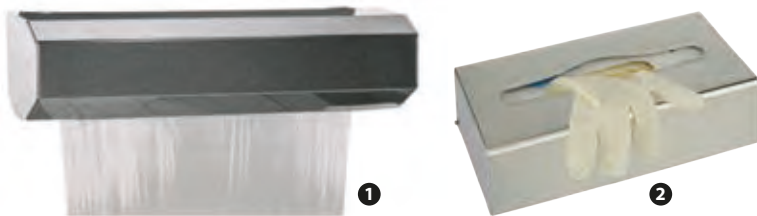

20515 - BIDONE PLASTICA PER BAGNO CON PEDALE LT 6

122864 - CESTINO GETTACARTA PLASTICA GRIGIO H 30 Ø CM 28

122857 - PORTASCOPINO PLASTICA BIANCO CM 11,5X11,5 H 40

- 1 127513 - DISTRIBUTORE CARTA DA PARETE O APPOGGIO IN ABS CM 41X34,5 H 35
- 2 127515 - PORTAROTOLO A MURO CM 39X22,5 H 28
- 3 121890 - DISTRIBUTORE CARTA MURALE INOX A SROTOLAMENTO CM 27X26 H 37