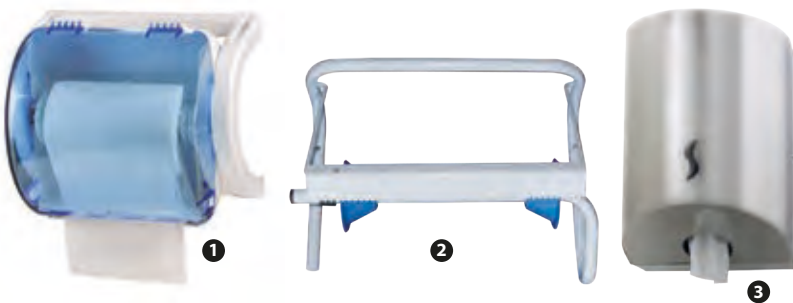

- 1 127513 - DISTRIBUTORE CARTA DA PARETE O APPOGGIO IN ABS CM 41X34,5 H 35
- 2 127515 - PORTAROTOLO A MURO CM 39X22,5 H 28
- 3 121890 - DISTRIBUTORE CARTA MURALE INOX A SROTOLAMENTO CM 27X26 H 37