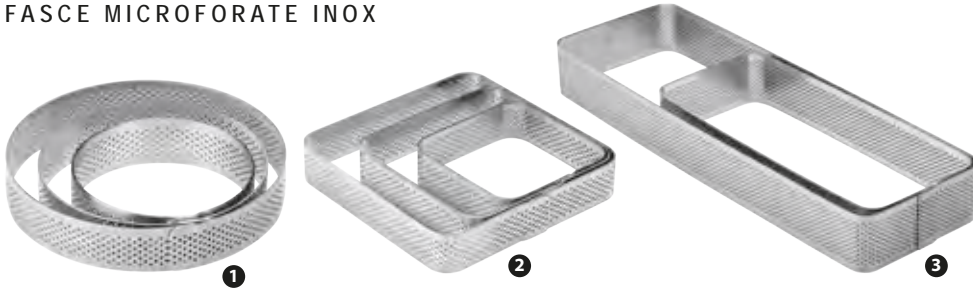

FASCE MICROFORATE INOX

- ① 130284 - FASCIA TONDA Ø CM 23 H 3,5
- ① 130283 - FASCIA TONDA Ø CM 19 H 3,5
- ① 130282 - FASCIA TONDA Ø CM 15 H 3,5
- ① 130287 - FASCIA TONDA Ø CM 11 H 2
- ① 130286 - FASCIA TONDA Ø CM 9 H 2

- ① 130285 - FASCIA TONDA Ø CM 7 H 2
- ② 130292 - FASCIA QUADRATA CM 10,5X10,5 H 2
- ② 130291 - FASCIA QUADRATA CM 8,5X8,5 H 2
- ② 130290 - FASCIA QUADRATA CM 6,5X6,5 H 2
- ② 130289 - FASCIA QUADRATA CM 19X19 H 3,5

- ② 130288 - FASCIA QUADRATA CM 15X15 H 3,5
- ③ 130294 - FASCIA RETTANGOLARE CM 29X9 H 3,5
- ③ 130293 - FASCIA RETTANGOLARE CM 19X8 H 3,5