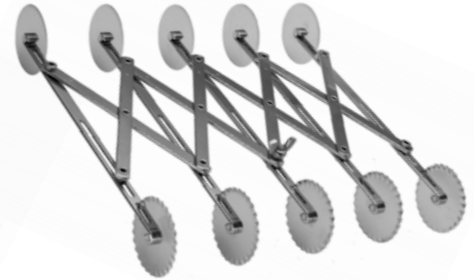

51026 - TAGLIAPASTA LISCIO
FESTONATO 5 LINEE DOPPIO