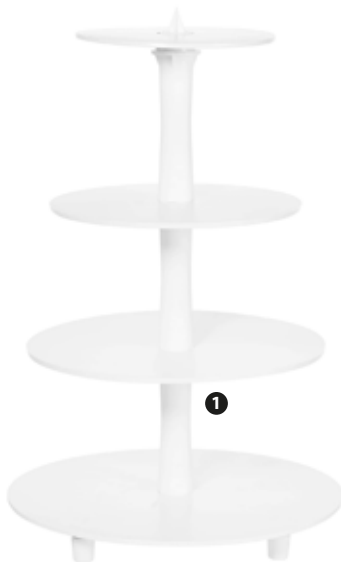

- **1** 92918 - ROTELLA TAGLIAPASTA FESTONATA MANICO PLASTICA Ø CM 5,5*
- **2** 92917 - ROTELLA TAGLIAPASTA LISCIA MANICO PLASTICA Ø CM 5,5*
- **3** 92919 - ROTELLA TAGLIAPASTA DOPPIA MANICO PLASTICA Ø CM 5,5*

* conf. in blister appendibile

1

2

3

- **1** 98143 - ALZATA TORTA PLASTICA 4 PIANI
  Ø CM 34 - 30 - 25 - 19,5 H 51
- **2** 98142 - ALZATA TORTA PLASTICA 3 PIANI
  Ø CM 34 - 30 - 23 H 36
- **3** 98141 - ALZATA TORTA PLASTICA 2 PIANI
  Ø CM 34 - 23 H 21