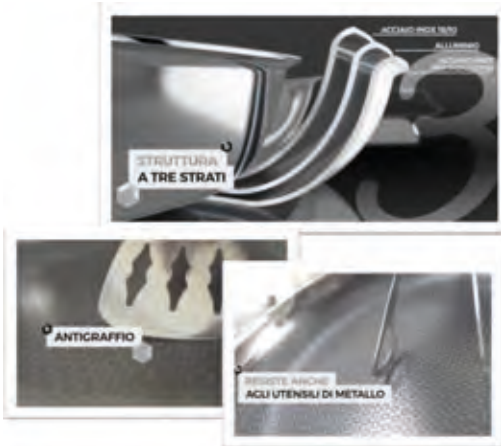

ILSA PRESENTA UN VERA RIVOLUZIONE IN CUCINA
AX ACTIVE INOX ANTI-SCARTCH POWER
UNA PADELLA UNICA, CON UNA SUPERFICIE DI COTTURA
ANTIGRAFFIO INDISTRUTTIBILE

- INNOVATIVA SUPERFICIE DI COTTURA CON STRUTTURA TRIDIMENSIONALE.. ANTIGRAFFIO ESTREMAMENTE RESISTENTE ANCHE CON GLI UTENSILI IN METALLO!
- MANICATURA PROFESSIONALE
- RIVESTIMENTO ANTIADERENTE PRIVO DI PFOA
- ADATTA A TUTTE LE FONTI DI CALORE COMPRESA L'INDUZIONE
- ESTREMA FACILITÀ DI PULIZIA

La texture puntinata tridimensionale costituisce uno scudo protettivo al rivestimento antiaderente, massimizzando l'effetto antigraffio e rendendo la superficie di cottura ultra resistente e adatta all'intenso utilizzo professionale.

Le padelle e i wok AX sono forniti di manicatura professionale in acciaio inox con saldatura rinforzata e sono adatti per tutti i tipi di fornelli, compresa l'induzione. Si utilizzano anche nel forno fino a 260°C e sono lavabili in lavastoviglie. Si possono utilizzare persino gli utensili di metallo poiché la superficie di cottura si conserva inalterata per molto tempo ed è praticamente indistruttibile! Inoltre è anche estremamente facile da pulire!