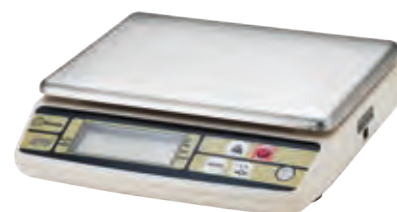

117197 - BILANCIA CUCINA DIGITALE 10 KG DIVISIONE 1 GR