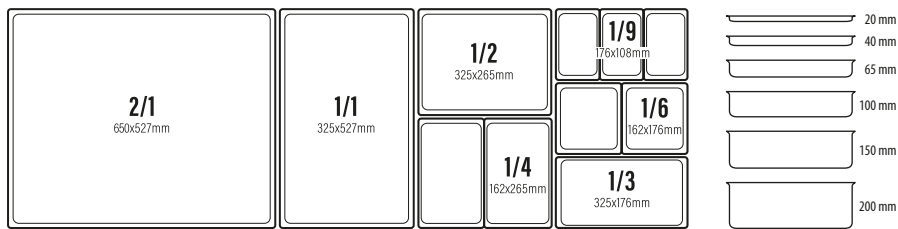

ALZATE INOX PER CONTENITORI GASTRONORM

126670 - ALZATA INOX 2 PIANI H 32 PER GN 1/1 ^(E)