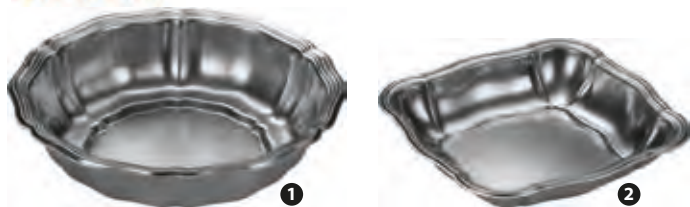

PINTINOX

- 1 124434 - CESTINO TONDO ACCIAIO INOX ANTICATO Ø CM 25
- 2 124433 - CESTINO QUADRATO ACCIAIO INOX ANTICATO CM 22X22

abert

ILSA

- 1 55016 - CESTINO TONDO FILO Ø CM 20
- 2 56086 - CESTINO TONDO FILO Ø CM 17
- 3 55018 - CESTINO OVALE FILO CM 20X15 ^{IEI}

abert

- 1 137106 - CESTINO PANE FILO INOX NERO Ø CM 26 H 25 ■
- 2 137109 - CESTINO PANE FILO INOX NERO CM 24X14,5 H 5,5 ■
- 2 137108 - CESTINO PANE FILO INOX NERO CM 20X14 H 5,5 ■

WALCRAFT

- 135203 - CESTINO FILO DOPPIO BIANCO Ø CM 29,5 H 15 ■
- 135201 - CESTINO FILO DOPPIO BIANCO Ø CM 24,5 H 12,5 ■

- 135204 - CESTINO FILO DOPPIO NERO Ø CM 29,5 H 15 ■
- 135202 - CESTINO FILO DOPPIO NERO Ø CM 24,5 H 12,5 ■