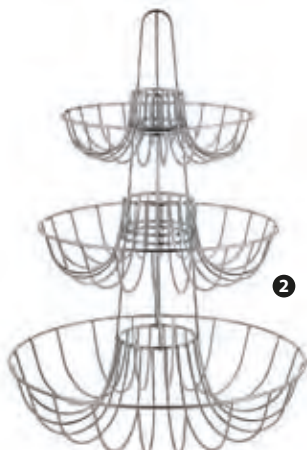

3 **77209** - MESTOLINO INOX CM 28

1

2

1 **127439** - PORTAFRUTTA SPIRALE ACCIAIO INOX Ø CM 11 H 47

2 **126739** - PORTAFRUTTA ACCIAIO INOX 3 RIPIANI
Ø CM 31/24/20 H 40

90351 - CONTENITORE PER TAZZE GIREVOLE Ø CM 30 H 42