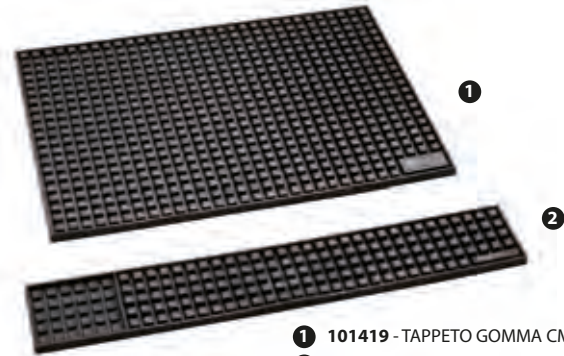

1 **76836** - TAPPETO GOMMA CM 68X8
2 **76837** - TAPPETO GOMMA CM 46X30

1 **101419** - TAPPETO GOMMA CM 44,5X30,5
2 **101418** - TAPPETO GOMMA CM 51X8

125278 - TAPPETINO GOMMA CM 60X20

1 **93274** - TAPPETO PLASTICA SCOLABICCHIERI AD INCASTRO TRASPARENTE CM 30,5X30,5
2 **85958** - TAPPETO PLASTICA SCOLABICCHIERI AD INCASTRO NERO CM 30,5X30,5 (conf. in blister appendibile)