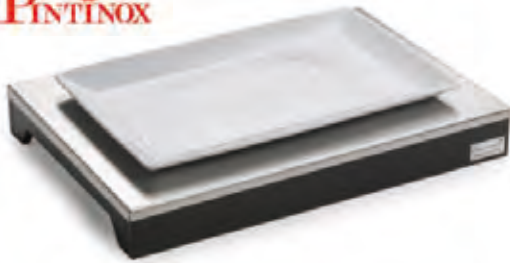

PINTINOX

107279 - ESPOSITORE HAPPY HOUR CON VASSOIO IN PORCELLANA LEGNO/INOX CM 46X32 H 5,5 (disponibile su richiesta)

PINTINOX