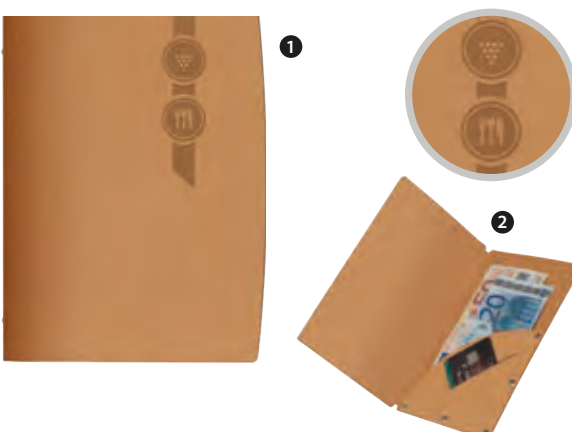

- 1 116362 - PORTAMENÙ NATURALE 6 FOGLI CM 24,2X31,6 * ^{IEI}
- 2 116366 - PORTARESTO NATURALE CM 12,4X20 * ^{IEI}

* conf. in blister appendibile