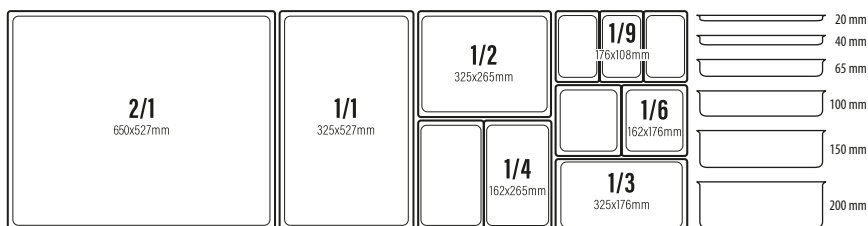

124330 - VASCA GASTRONORM NERA GN 1/1 CM 53X32,5 H 6,5 GR 1.806
124329 - VASCA GASTRONORM BIANCA GN 1/1 CM 53X32,5 H 6,5 GR 1.852