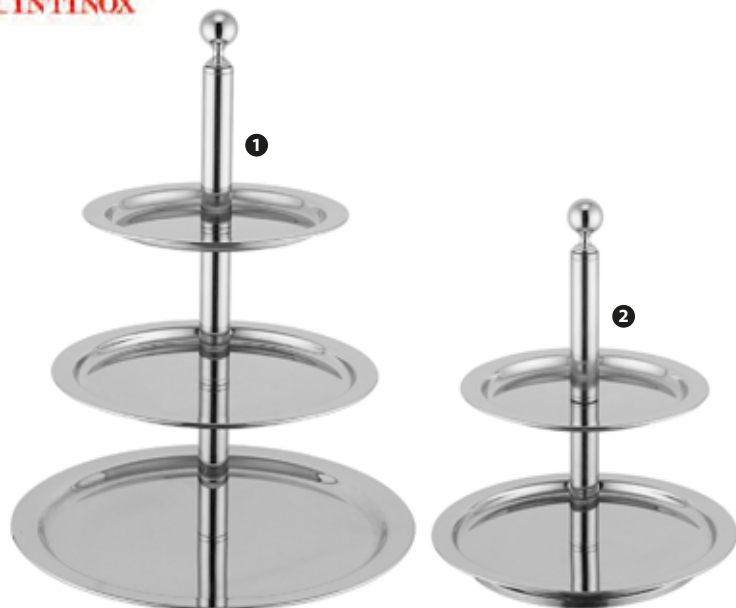

PINTINOX

- 1 71454 - ALZATA INOX GIREVOLE Ø CM 52-42-34 H 75
- 2 71455 - ALZATA INOX GIREVOLE Ø CM 42-34 H 55

- 37475 - ALZATA TORTA ALLUMINIO Ø CM 40-32-26-20 H 55

Bar

ILSA

TABLECRAFT

- 1 127439 - PORTAFRUTTA SPIRALE ACCIAIO INOX Ø CM 11 H 47
- 2 126739 - PORTAFRUTTA ACCIAIO INOX 3 RIPIANI Ø CM 31/24/20 H 40