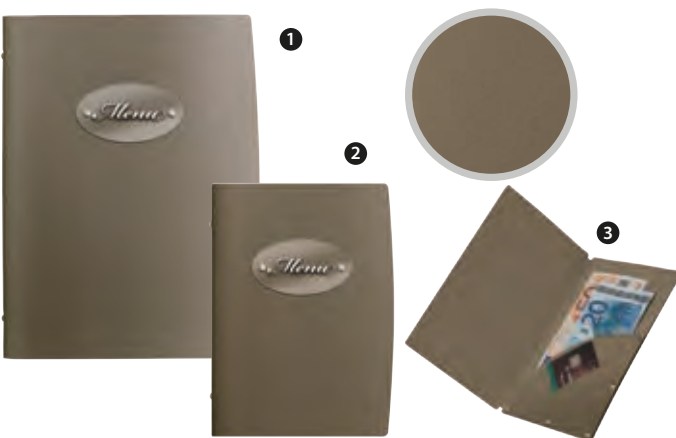

** pelle rigenerata

- 1 113785 - PORTAMENÙ** COLOR TORTORA 6 FOGLI CM 24,2X31,6 *
- 2 113786 - PORTAMENÙ** COLOR TORTORA 6 FOGLI CM 17X23 *
- 3 113787 - PORTARESTO** COLOR TORTORA CM 12,4X20 *

* conf. in blister appendibile