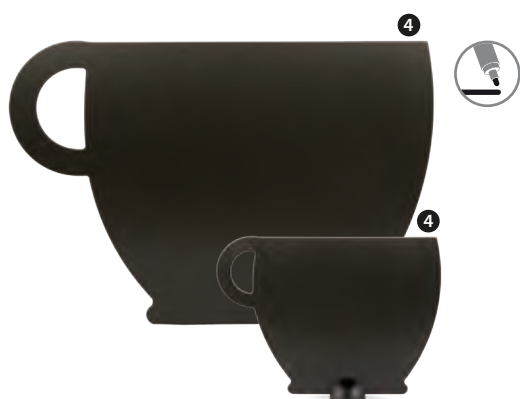

- 1 120599 - LAVAGNA DA MURO RETTANGOLARE CM 38 H 59
- 1 120600 - LAVAGNA DA TAVOLO RETTANGOLARE CM 18 H 27 *
- 1 120601 - LAVAGNA DA TAVOLO RETTANGOLARE CM 10 H 12,6 *
- 2 120603 - LAVAGNA DA TAVOLO POSATE CM 32,5 H 25 IEI *
- 3 120605 - LAVAGNA DA MURO BOTTIGLIA CM 38 H 83
- 3 120606 - LAVAGNA DA TAVOLO BOTTIGLIA CM 19,4 H 36,5 *
- 3 120607 - LAVAGNA DA TAVOLO BOTTIGLIA CM 10 H 17 *
- 4 120608 - LAVAGNA DA MURO TAZZA CM 74 H 48,7
- 4 120609 - LAVAGNA DA TAVOLO TAZZA CM 36,8 H 26,8 *

* conf. in blister appendibile