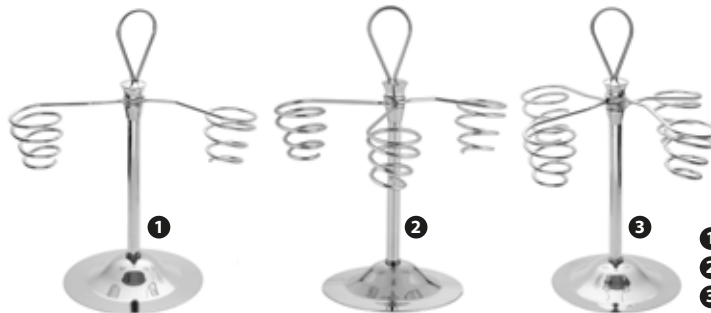

- 1 24911 - PORTACONI INOX FILO 2 POSTI
- 2 32320 - PORTACONI INOX FILO 3 POSTI
- 3 24912 - PORTACONI INOX FILO 4 POSTI