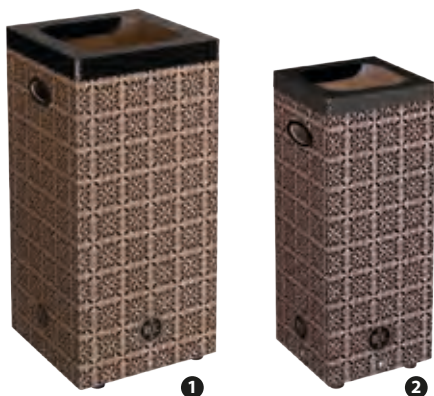

PITTOGRAMMA

- 1 129249 - CESTINO IN CARTONE CON COVER E BASE IN METALLO LT 100 CM 38X38 H 80
- 2 129250 - CESTINO IN CARTONE CON COVER E BASE IN METALLO LT 60 CM 28X28 H 70
- 3 129251 - RICAMBIO FUSTO IN CARTONE LT 100
- 4 129252 - RICAMBIO FUSTO IN CARTONE LT 60