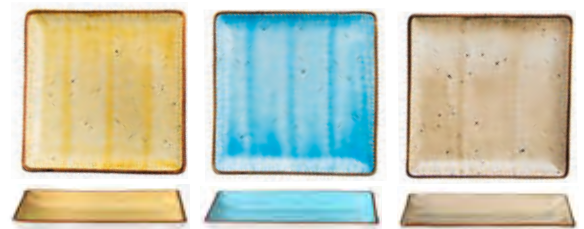

127154 - PIATTINO QUADRATO OCRA CM 9,9X9,9
127153 - PIATTINO QUADRATO AZZURRO CM 9,9X9,9
127155 - PIATTINO QUADRATO SABBIA CM 9,9X9,9