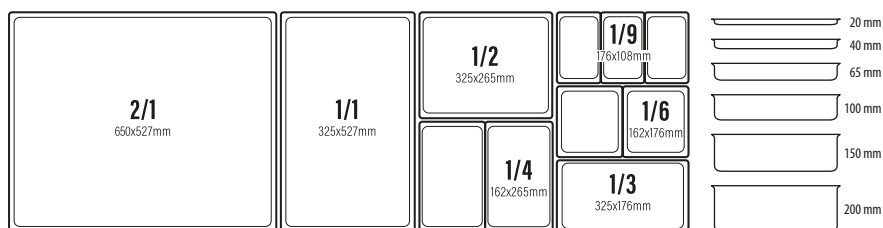

1. applicare il coperchio facendolo aderire completamente ai bordi

2. premere sul coperchio per far fuoriuscire l'aria

3. verificare che il coperchio abbia aderito ermeticamente

- ① 131888 - COPERCHIO RETTANGOLARE GN 1/1 CM 53X32,5 *
- ② 131886 - COPERCHIO RETTANGOLARE GN 1/2 CM 32,5X26,5 *
- ③ 131885 - COPERCHIO RETTANGOLARE GN 1/3 CM 32,5X17,5 *
- ④ 131883 - COPERCHIO RETTANGOLARE GN 1/6 CM 17,6X16,2 *
- ⑤ 131881 - COPERCHIO TONDO Ø CM 32,5 *
- ⑤ 131880 - COPERCHIO TONDO Ø CM 28 *
- ⑤ 131879 - COPERCHIO TONDO Ø CM 23,5 *

* conf. in blister apribile

CONTENITORI GASTRONORM SOVRAPPONIBILI
POLIPROPILENE CON CLIPS COLORATE

CONTENITORI ERMETICI SOVRAPPONIBILI
POLIPROPILENE CON CLIPS COLORATE

- ① 125815 - CONTENITORE QUADRATO LT 18 CM 28,5X28,5 H 32
- ② 125813 - CONTENITORE QUADRATO LT 8 CM 22,5X22,5 H 23
- ③ 125814 - CONTENITORE QUADRATO LT 12 CM 28,5X28,5 H 21
- ④ 125812 - CONTENITORE QUADRATO LT 4 CM 18X18 H 19

- ① 137754 - CONTENITORE QUADRATO PER STOCCAGGIO CON COPERCHIO POLIETILENE AD ALTA DENSITÀ LT 60 CM 41,5X41,5 H 50 ■
- ② 126425 - CONTENITORE TONDO PER STOCCAGGIO CON COPERCHIO POLIETILENE AD ALTA DENSITÀ LT 30 Ø CM 38,5 H 38,5 ■