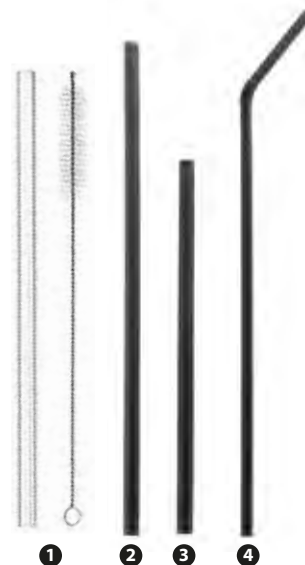

1

2

3

4

- 1 **135194** - SET 6 CANNUCCE CON SCOVOLINO
  Ø CM 0,8 H 20 ■
- 2 **136473** - CANNUCIA BIODEGRADABILE
  DRITTA NERA CM 20,7 CONF. 500 PZ ■
- 3 **136472** - CANNUCIA BIODEGRADABILE
  DRITTA NERA CM 15,6 CONF. 500 PZ ■
- 4 **114186** - CANNUCIA PIEGHEVOLE NERA
  CM 24 CONF. 250 PZ^(B)