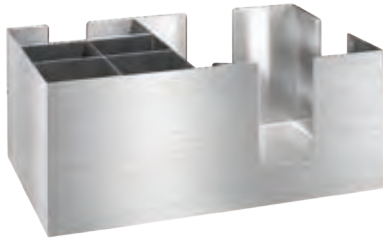

101420 - RETINA ANTISCIVOLO NERA CM 100X60

101417 - PORTACANNUCCE/CUCCHIAINI CM 17X13,5 H 14

55498 - CONTENITORE PER BANCO BAR CM 24X15 H 11,6

55484 - DECORATORE BICCHIERI PER COCKTAIL CM 15X20 H 7,5

101414 - CONTENITORE PER BANCO BAR CM 25X22 H 11