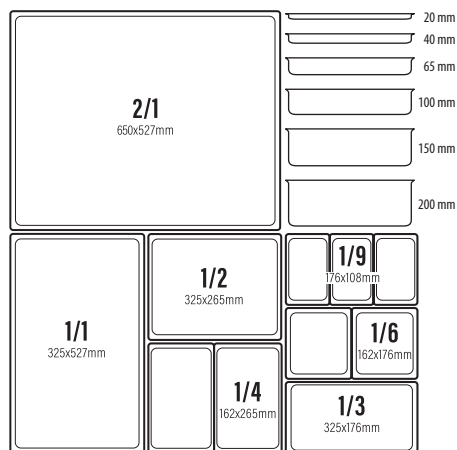

PIROFILE DA FORNO BIANCHE GASTRONORM AD INDUZIONE

- **124881** - PIROFILA RETTANGOLARE GN 2/3 CM 35X32 H 6,5
- **124882** - PIROFILA RETTANGOLARE GN 2/4 CM 53X16 H 6,5
- **113677** - PIROFILA RETTANGOLARE GN 1/1 CM 53X32 H 6,5
- **113419** - PIROFILA RETTANGOLARE GN 1/2 CM 32X26,5 H 6,5
- **113418** - PIROFILA RETTANGOLARE GN 1/3 CM 17X32 H 6,5
- **113512** - PIROFILA RETTANGOLARE GN 1/4 CM 26,5X16 H 6,5

PIROFILE DA FORNO RETTANGOLARE BIANCHE GASTRONORM

- **124880** - GN 2/3 CM 35X32 H 6,5
- **116388** - GN 2/4 CM 53X16 H 6,5
- **111992** - GN 1/1 CM 53X32 H 6,5
- **111993** - GN 1/2 CM 32X26,5 H 6,5
- **117329** - GN 1/3 CM 17X32 H 6,5
- **117330** - GN 1/4 CM 26,5X16 H 6,5

PIROFILE DA FORNO BIANCHE CORDONATE IMPILABILI

- **108612** - PIROFILA RETTANGOLARE CM 32X22 H 5
- **108613** - PIROFILA RETTANGOLARE CM 36X24 H 5,5
- **108614** - PIROFILA RETTANGOLARE CM 40X26 H 5,5
- **114470** - PIROFILA RETTANGOLARE CM 44X32 H 5,5

- **108606** - PIROFILA TONDA SOUFFLÉ Ø CM 22 H 9,5
- **108607** - PIROFILA TONDA SOUFFLÉ Ø CM 32 H 10

- **108600** - PIROFILA TONDA Ø CM 32 H 4,5
- **108601** - PIROFILA TONDA Ø CM 36 H 4,5
- **108602** - PIROFILA TONDA Ø CM 40 H 4,5
- **108603** - PIROFILA TONDA Ø CM 44 H 4,5

- **108590** - PIROFILA OVALE CM 22X13,5 H 4
- **108591** - PIROFILA OVALE CM 24X15 H 4,5
- **108592** - PIROFILA OVALE CM 28X17 H 4,5
- **108593** - PIROFILA OVALE CM 32X20 H 5
- **108594** - PIROFILA OVALE CM 36X22 H 5
- **108595** - PIROFILA OVALE CM 38X24 H 5
- **108596** - PIROFILA OVALE CM 42X26 H 5,5
- **108597** - PIROFILA OVALE CM 44X27 H 5,5
- **108598** - PIROFILA OVALE CM 48X30 H 6,5