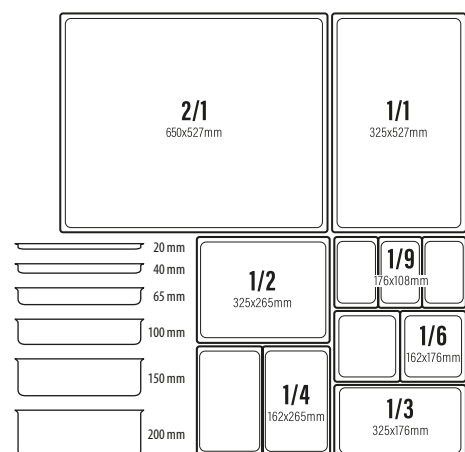

1

2

3

-10 ° C
+110 ° C

1

2

3

-10 ° C
+110 ° C