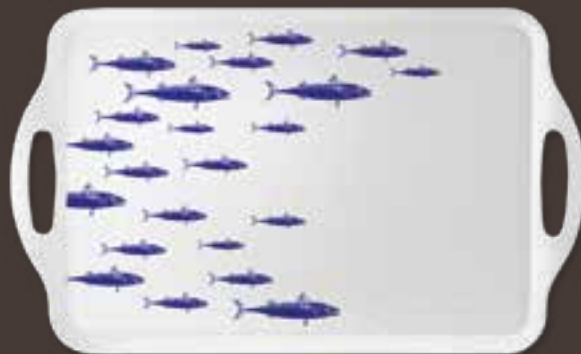

Box: 6 Pezzi/Pieces

ART. V500

Piatto da portata ovale con falda
Wide rim oval platter
Plateau ovale avec bordure

50 x 35 cm - H 2,8 cm

745 gr

Melamina BPA Free

Box: 6 Pezzi/Pieces

COLORI - COLORS

● V308BLFH

○ V500BLFH

LINEA BLUE FISH

BLUE FISH LINE

ART. V350

Piatto grande rotondo con falda
Large wide rim plate
Grand assiette creuse avec bordure

Ø 35 cm - H 2 cm

537 gr

Melamina BPA Free

Box: 6 Pezzi/Pieces

ART. V485

Vassoio con manici
Rectangular tray with handles
Plateau poignéesn

48,5 x 29,5 cm - H 2,5 cm

487 gr

Melamina BPA Free

Box: 6 Pezzi/Pieces

COLORI - COLORS

○ V350BLFH

○ V485BLFH

LINEA HOMARD ROUGE

HOMARD ROUGE LINE

ART. F280

Piatto piano con falda
Wide rim flat plate
Assiette plate avec bordure

Ø 28 cm - H 2 cm