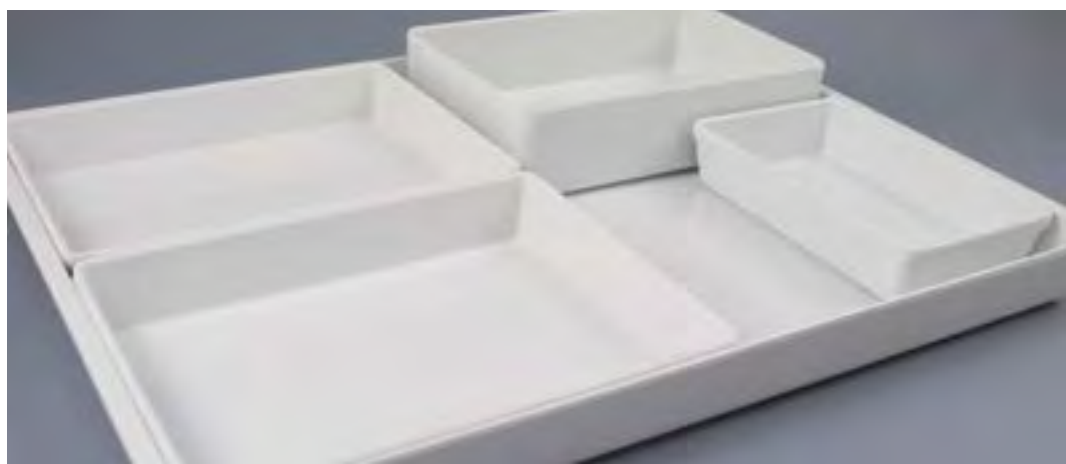

V05300BB V05300NE

INSALATIERE

SALAD BOWLS – SALADIERS

ART. B190

Insalatiera trentina piccola
Fluted salad bowl
Saladier

Ø 16 cm - H 6 cm

600 ml

170 g