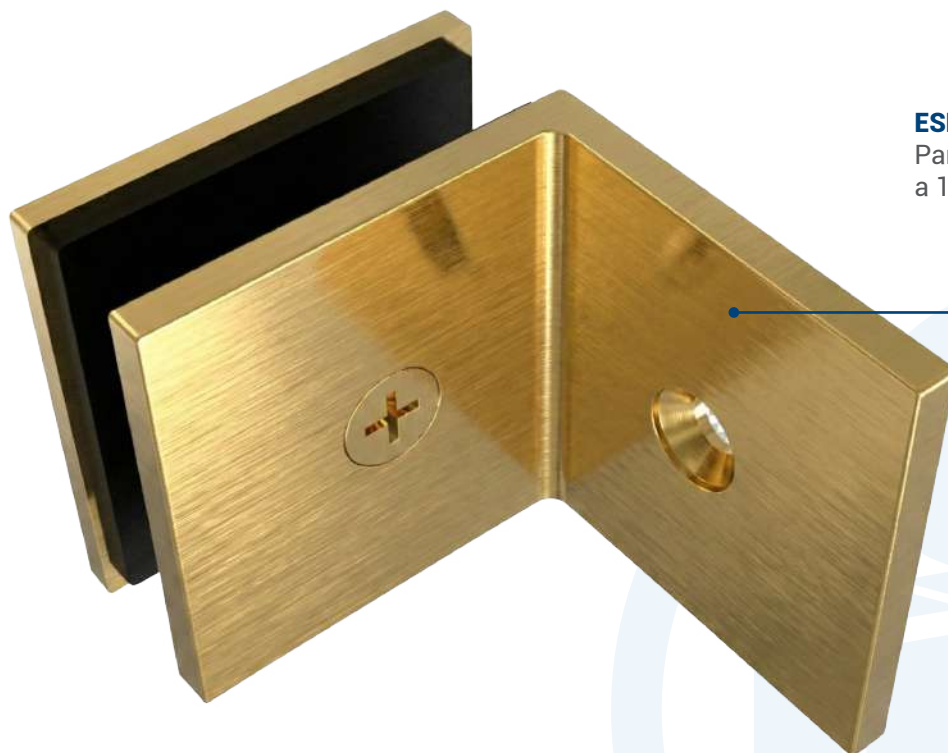

CONECTOR BASE LATERAL 90°

HERRALUM®
líder en herrajes para aluminio y vidrio

CLAVE: 14820000M

DESCRIPCIÓN:

Provee un anclaje lateral de alta rigidez, garantizando la verticalidad y estabilidad absoluta del panel ante cargas de uso o vibración.

**NUEVO
PRODUCTO**

**MARZO
2026**

ESPESOR

Para cristal de 8
a 12mm de espesor