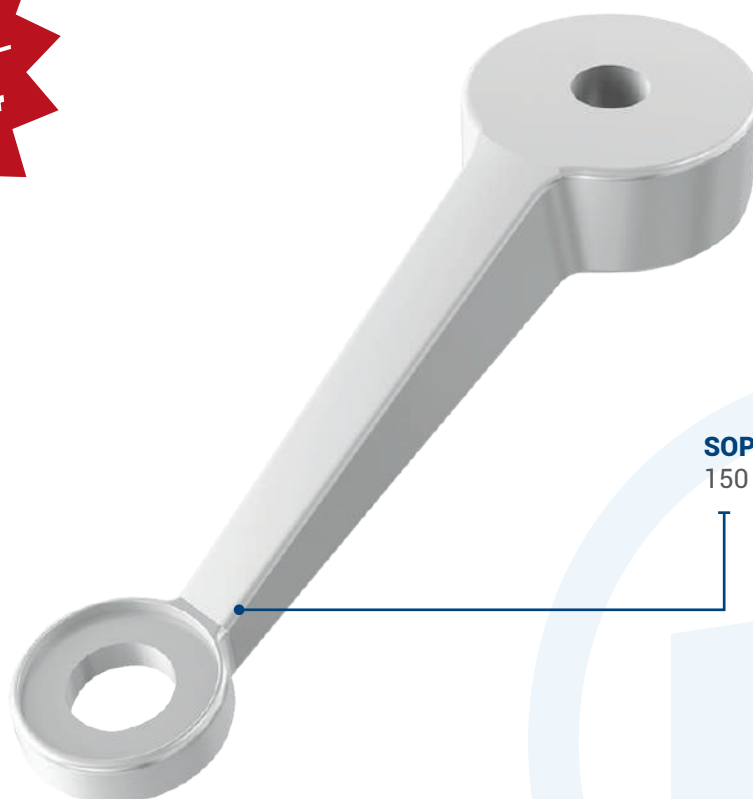

ARAÑA QUERÉTARO DE 1 PATA

HERRALUM®
líder en herrajes para aluminio y vidrio

CLAVE: 1202101SA

DESCRIPCIÓN:

Su ingeniería garantiza la transmisión eficiente de esfuerzos en fachadas suspendidas, asegurando la estabilidad global del sistema acristalado

**NUEVO
PRODUCTO**

**MARZO
2026**

**NUEVO
MATERIAL
AISI 304**

SOPORTE MÁXIMO

150 kg