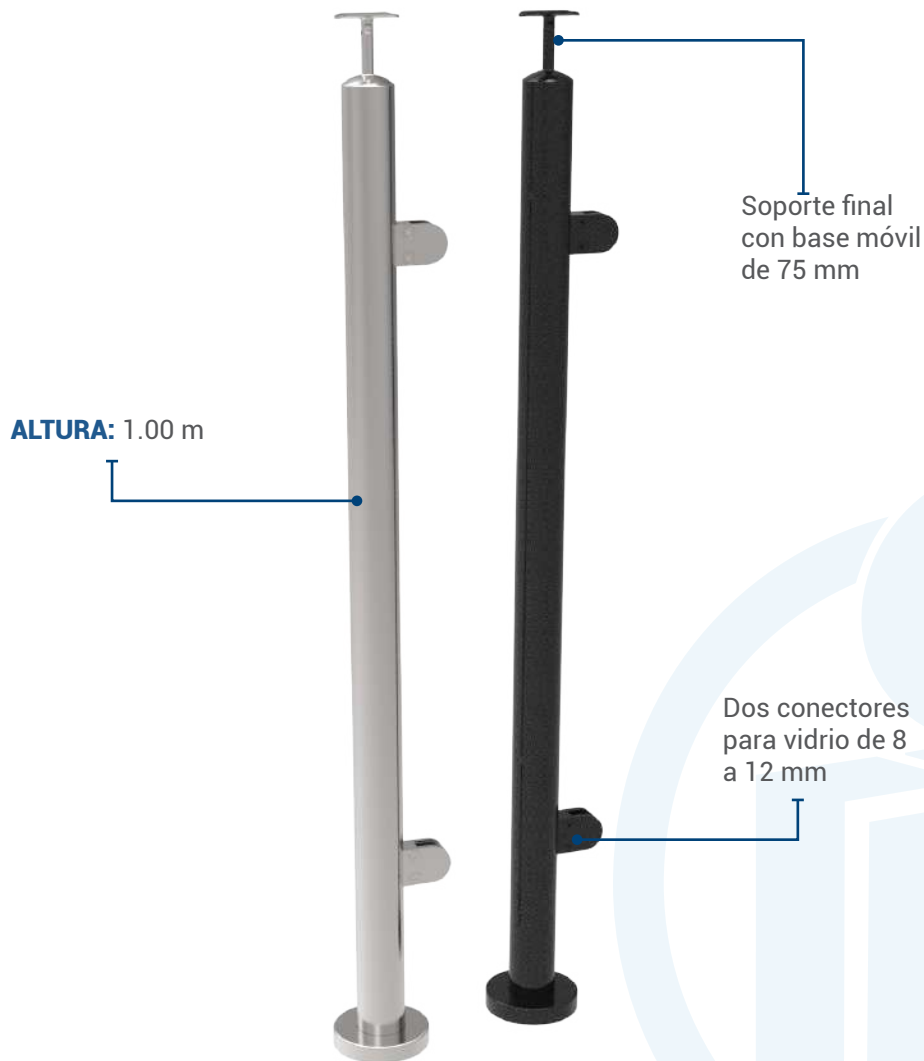

POSTE PARA BARANDAL

HERRALUM®
líder en herrajes para aluminio y vidrio

CLAVE: 1379001100

DESCRIPCIÓN:

Cuenta con soporte final de pasamanos con base móvil de 75 mm para tubo de 2", así como dos conectores para vidrio de 8 a 12 mm. Su altura es de 1.00 metro.

**NUEVO
PRODUCTO**

**MARZO
2026**