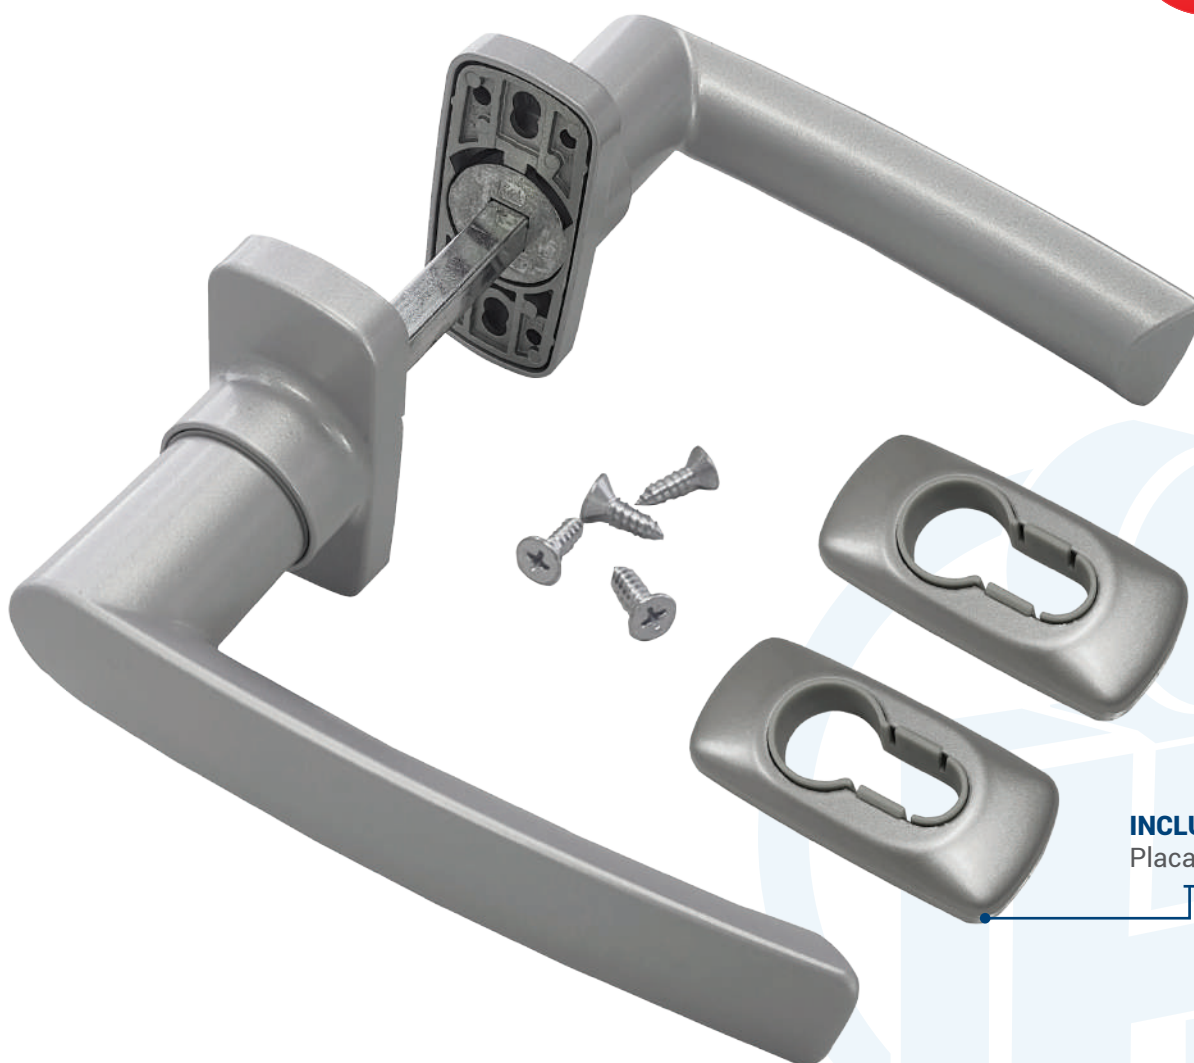

KIT MANILLA HERA DOBLE GRIS

HERRALUM®
líder en herrajes para aluminio y vidrio

CLAVE: 1382061GR

DESCRIPCIÓN:

Diseño resistente y funcional: mangos reforzados, cuerpo de aluminio fundido a presión, y muelles de acero inoxidable ofrecen durabilidad, el diseño recto con lacado antibacteriano combina estilo y protección.

**NUEVO
PRODUCTO**

**MARZO
2026**

INCLUYE
Placa cubre cilindros