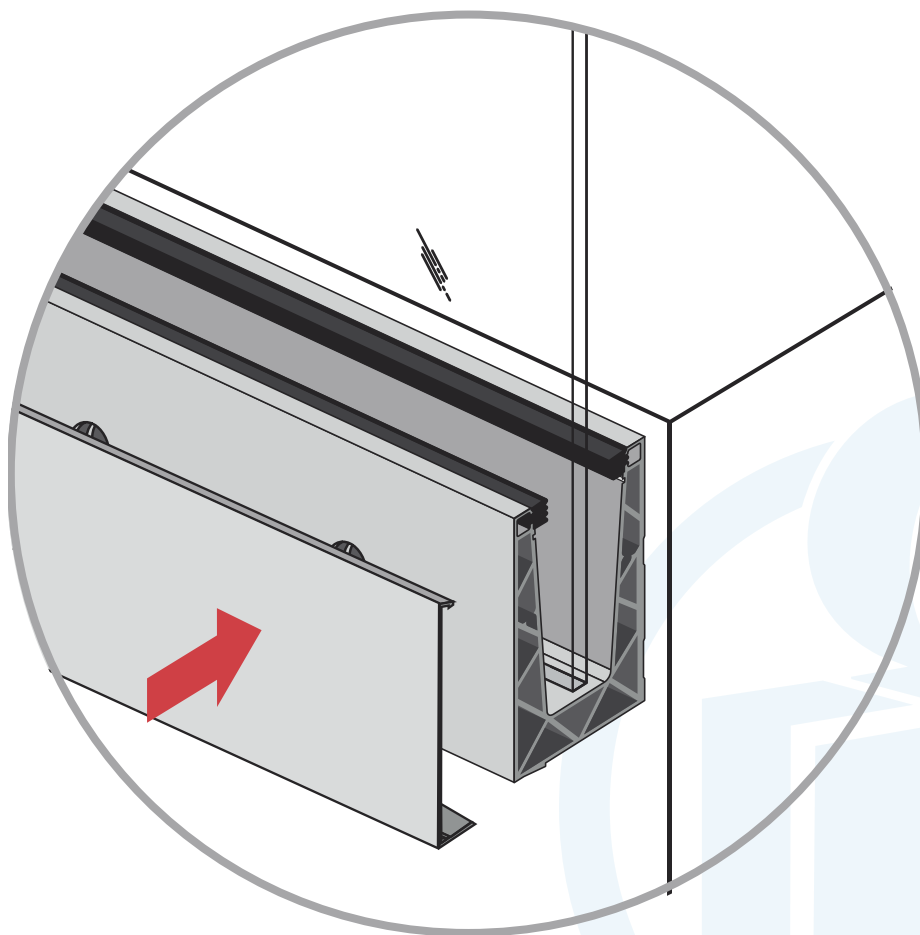

REVESTIMIENTO DE ALUMINIO 2.50MT

HERRALUM®
líder en herrajes para aluminio y vidrio

CLAVE: 13800601602SA

DESCRIPCIÓN:

Su estructura permite un cierre perimetral perfecto, ocultando herrajes y uniones para lograr una vista limpia y continua sin cortes visibles.

**NUEVO
PRODUCTO**

**MARZO
2026**