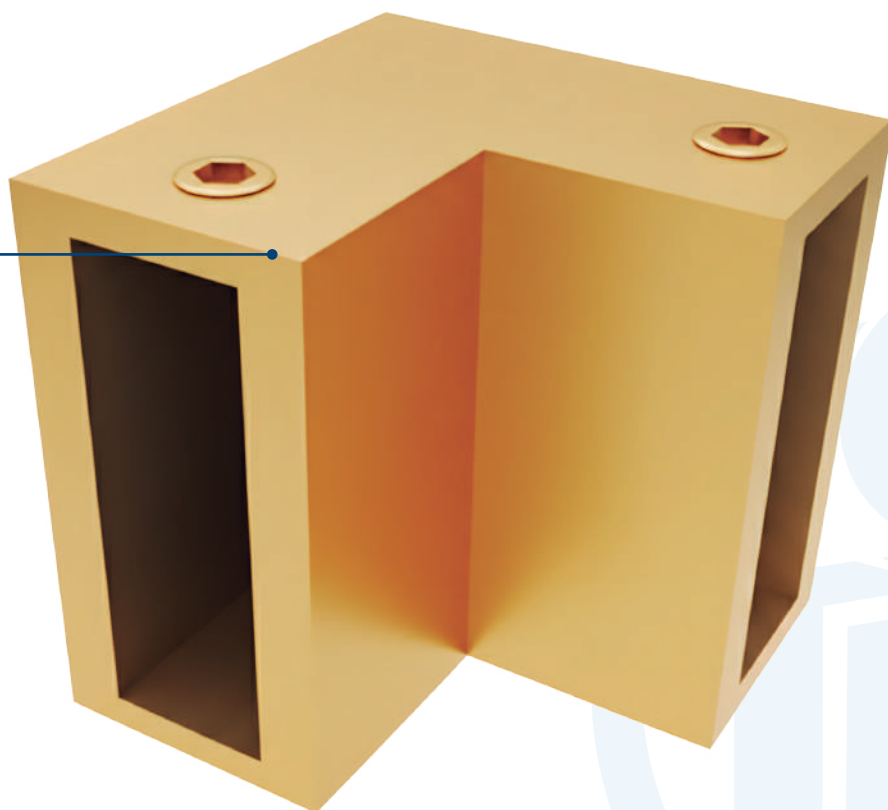

DESCRIPCIÓN:

Su diseño en escuadra garantiza una unión firme y estética de la barra superior, aportando un estándar de lujo y resistencia en cancelas de baño.

**NUEVO
PRODUCTO**

**MARZO
2026**

ACABADO
Oro Satinado