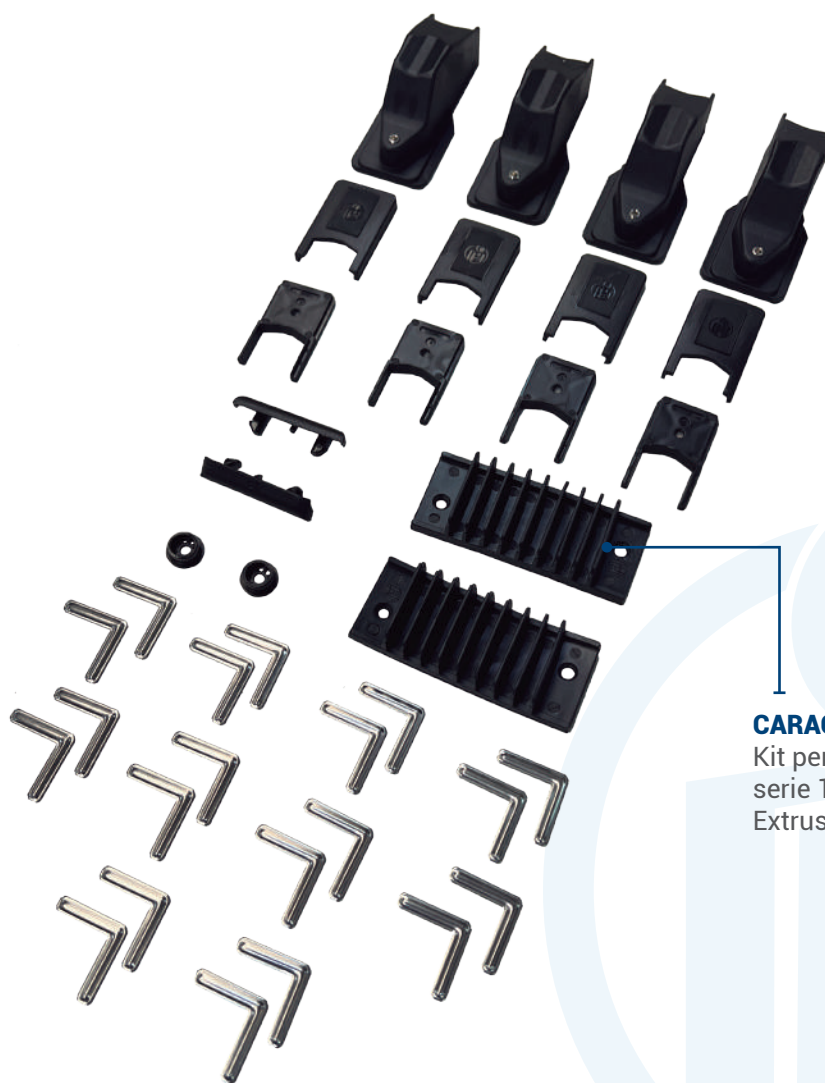

KIT PERIMETRAL PARA SERIE 10000

HERRALUM®
líder en herrajes para aluminio y vidrio

CLAVE: 138200010

DESCRIPCIÓN:

Herrajes de plástico para Extrusiones Metálicas. Este conjunto de piezas garantiza un sellado hermético integral en ventanas, impidiendo el paso de aire o agua y mejorando el aislamiento.

**NUEVO
PRODUCTO**

**MARZO
2026**

CARACTERÍSTICAS

Kit perimetral para serie 10000 de Extrusiones Metálicas