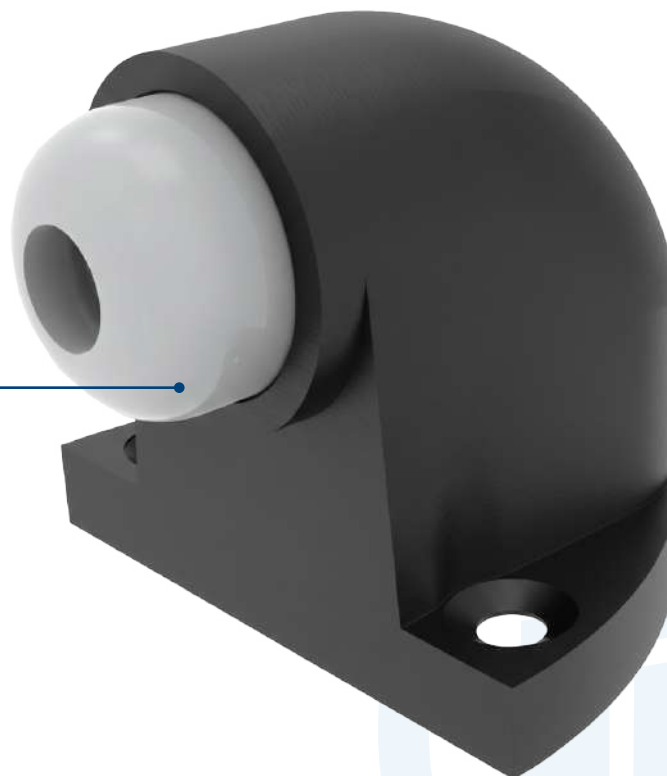

TOPE TIPO BOLA PARA PUERTA

HERRALUM®
líder en herrajes para aluminio y vidrio

CLAVE: 1025000NE

DESCRIPCIÓN:

Su diseño compacto y funcional ofrece una protección total para muros y herrajes, integrándose discretamente en cualquier ambiente residencial o comercial.

**NUEVO
PRODUCTO**

**MARZO
2026**

BENEFICIO:

Alta resistencia al impacto con acabado estético duradero.