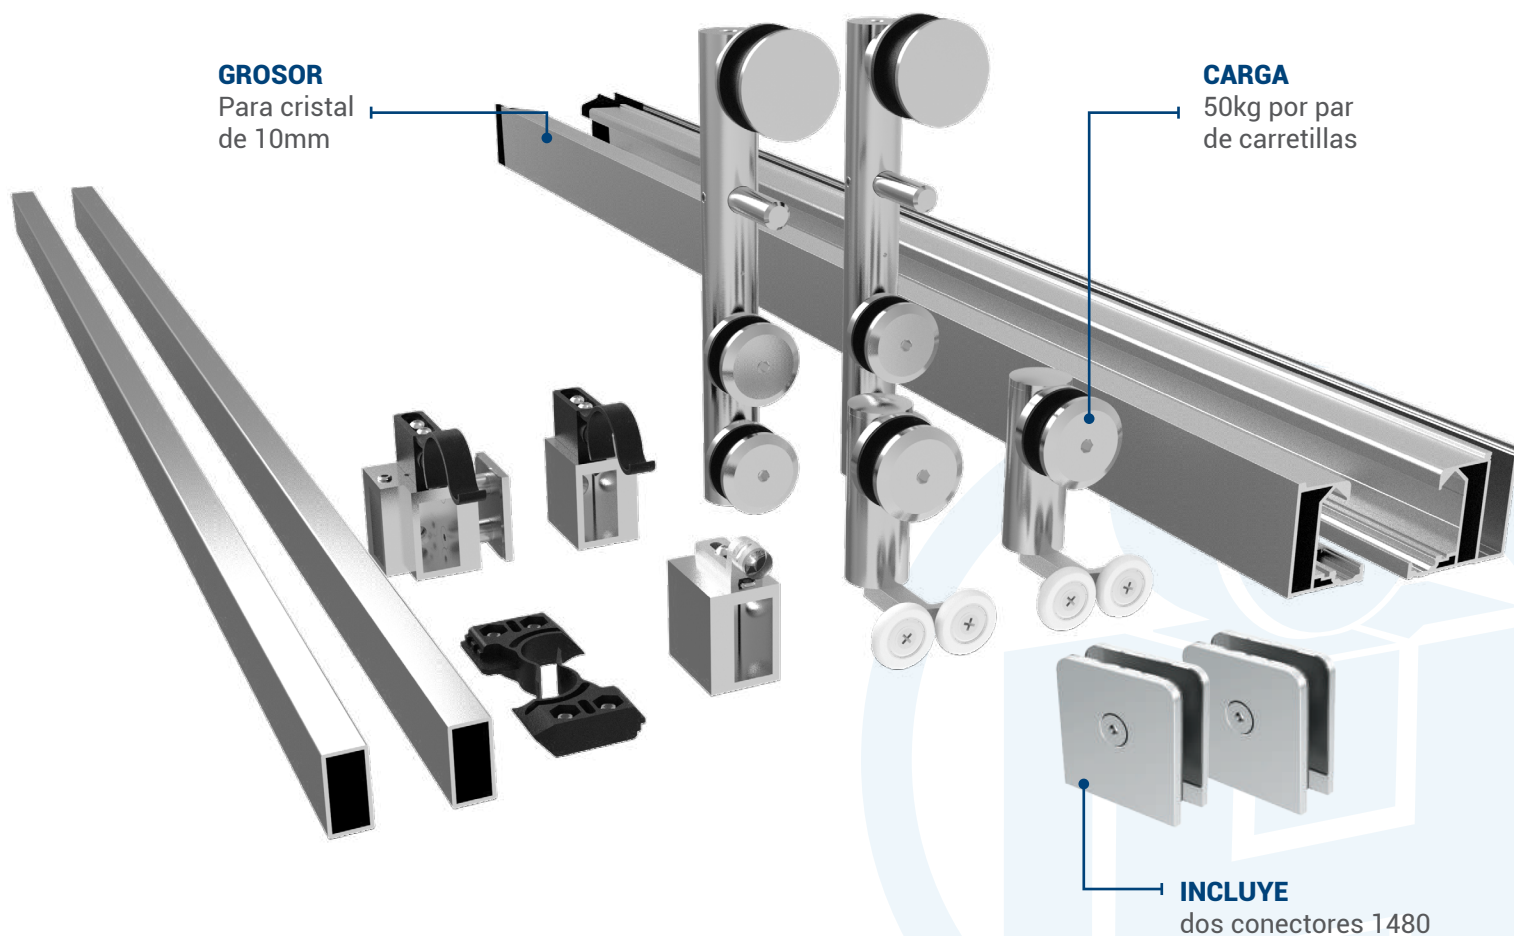

PUNTA MAROMA VIDRIO A VIDRIO

HERRALUM®
líder en herrajes para aluminio y vidrio

CLAVE: 1337002

DESCRIPCIÓN:

Cancel Punta Maroma, sistema corredizo en ángulo de 90° vidrio a vidrio, perfecto para baños modernos y compactos. Ofrece apertura fluida y silenciosa, uniendo estética y funcionalidad.

**NUEVO
PRODUCTO**

**MARZO
2026**