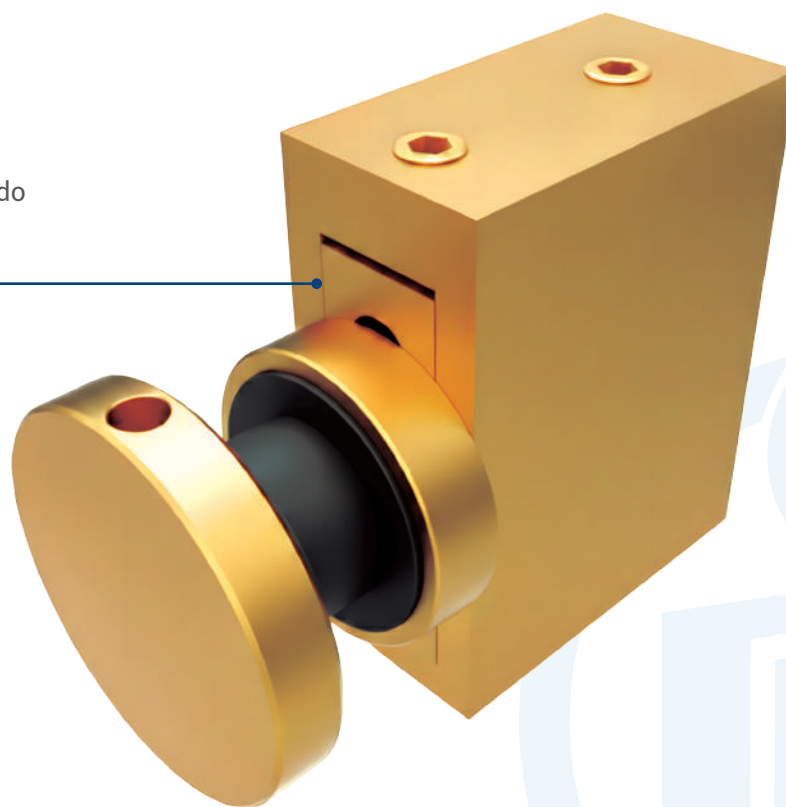

CONECTOR ESCUADRA BACALAR

HERRALUM®
líder en herrajes para aluminio y vidrio

CLAVE: **13050100M**

DESCRIPCIÓN:

Para cancelería de lujo. Su diseño permite una unión firme vidrio-barra, garantizando estética minimalista y resistencia estructural superior en baños. Ideal para proyectos de alta especificación.

**NUEVO
PRODUCTO**

**MARZO
2026**

ACABADO
Oro Satinado