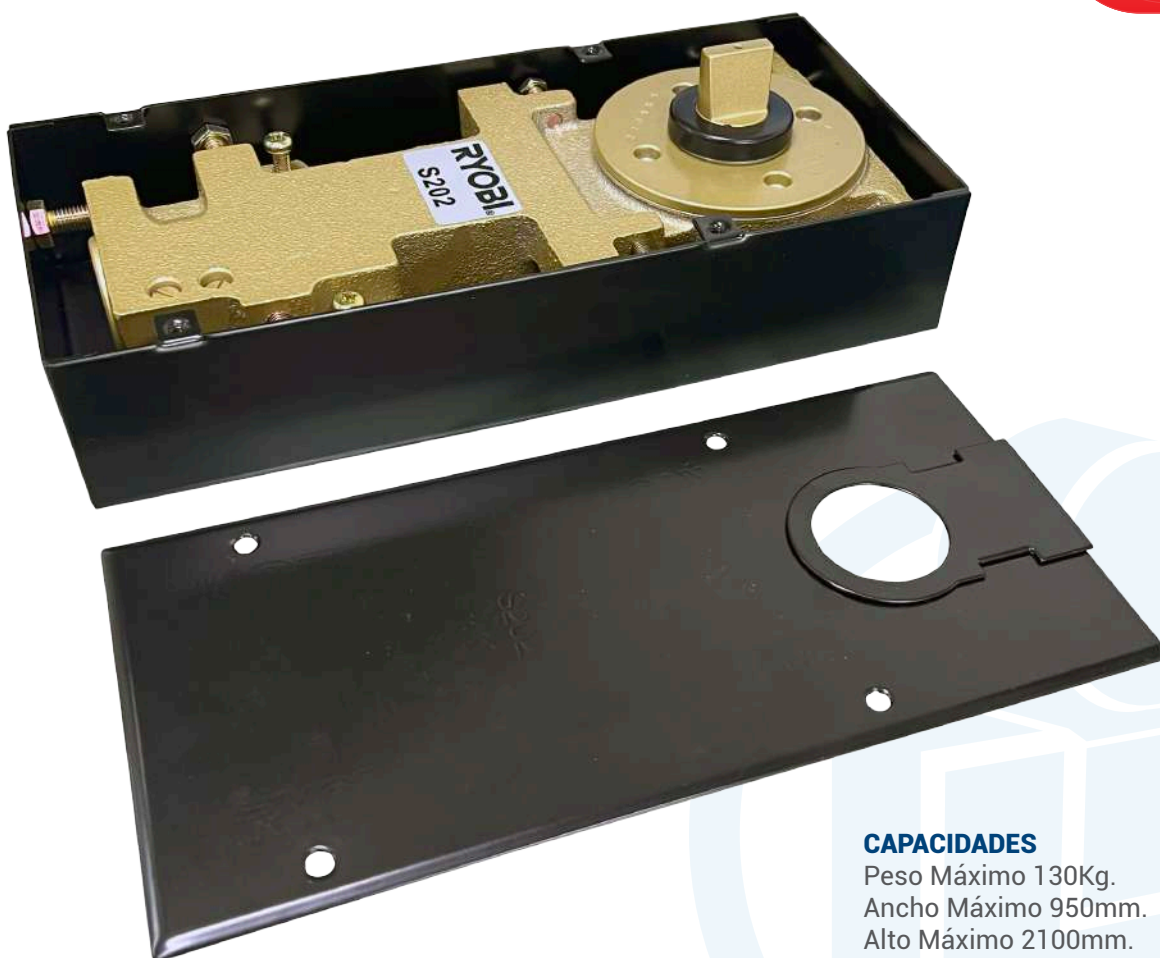

DESCRIPCIÓN:

Cuerpo de bisagra de piso Ryobi modelo S202 YKS body set, con ajuste vertical: hacia arriba y abajo, que facilita su instalación; ideal para puertas de cristal templado ó puertas dobles.

**NUEVO
PRODUCTO**

**MARZO
2026**

CAPACIDADES

Peso Máximo 130Kg.
Ancho Máximo 950mm.
Alto Máximo 2100mm.
Freno a 90°.
Apertura a 113°.