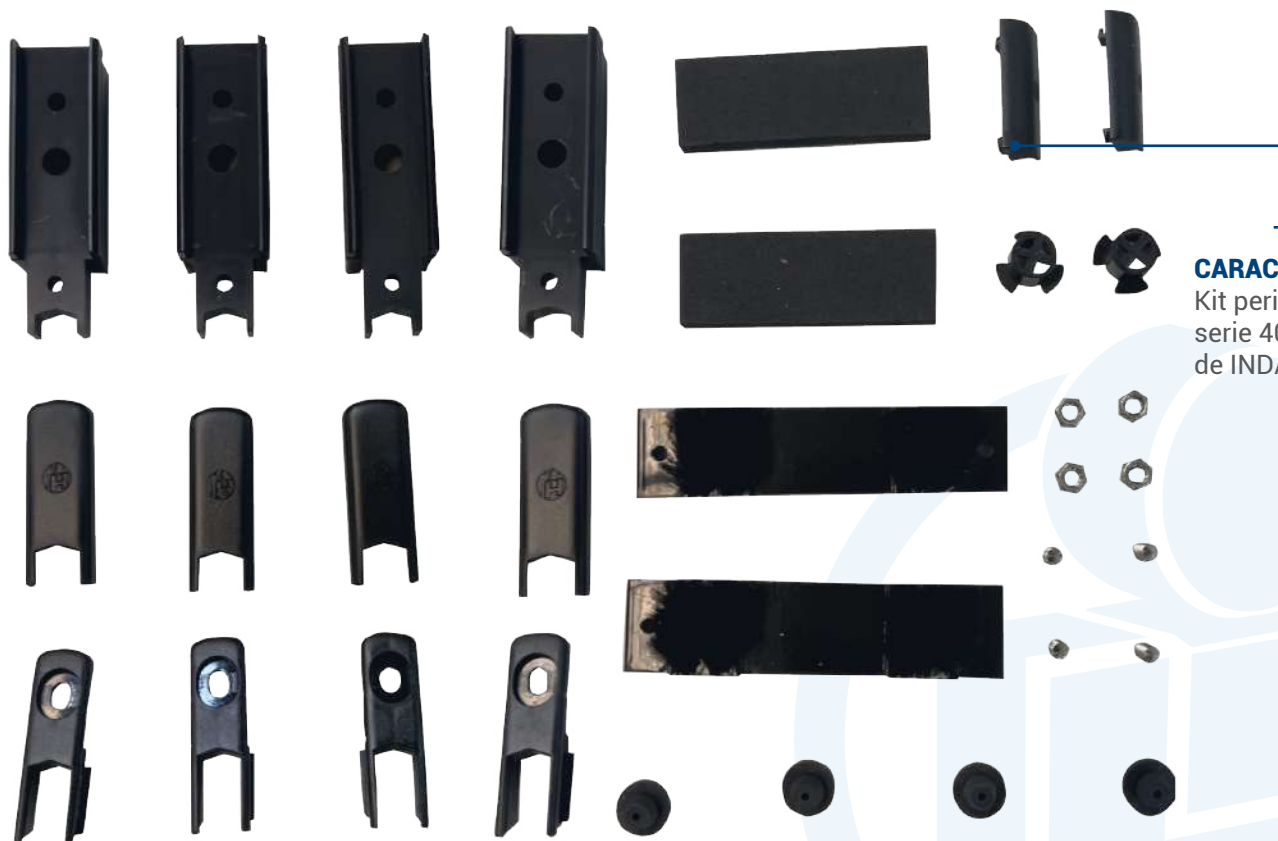

DESCRIPCIÓN:

Herrajes de plástico diseñados para lograr un ajuste perfecto en la Serie 4000 de INDALUM. Este kit garantiza la funcionalidad y el sellado óptimo del sistema, manteniendo los estándares de calidad.

**NUEVO
PRODUCTO**

**MARZO
2026**

CARACTERÍSTICAS

Kit perimetral para serie 4000 de INDALUM