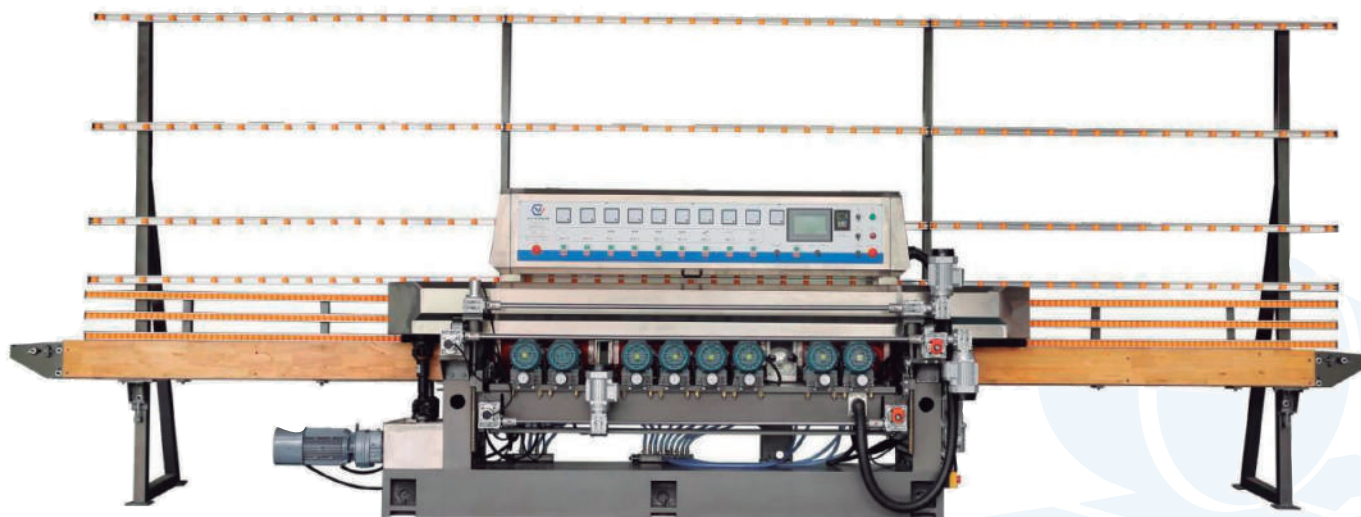

**NUEVO
PRODUCTO**

**MARZO
2026**

USOS:

BISELADO	CABEZALES	CAPACIDAD
45°	9	600 Kg

CONSULTA LA FICHA TÉCNICA EN NUESTRA PÁGINA WEB
WWW.HERRALUM.COM

FRANCESCA

HERRALUM[®]
líder en herrajes para aluminio y vidrio