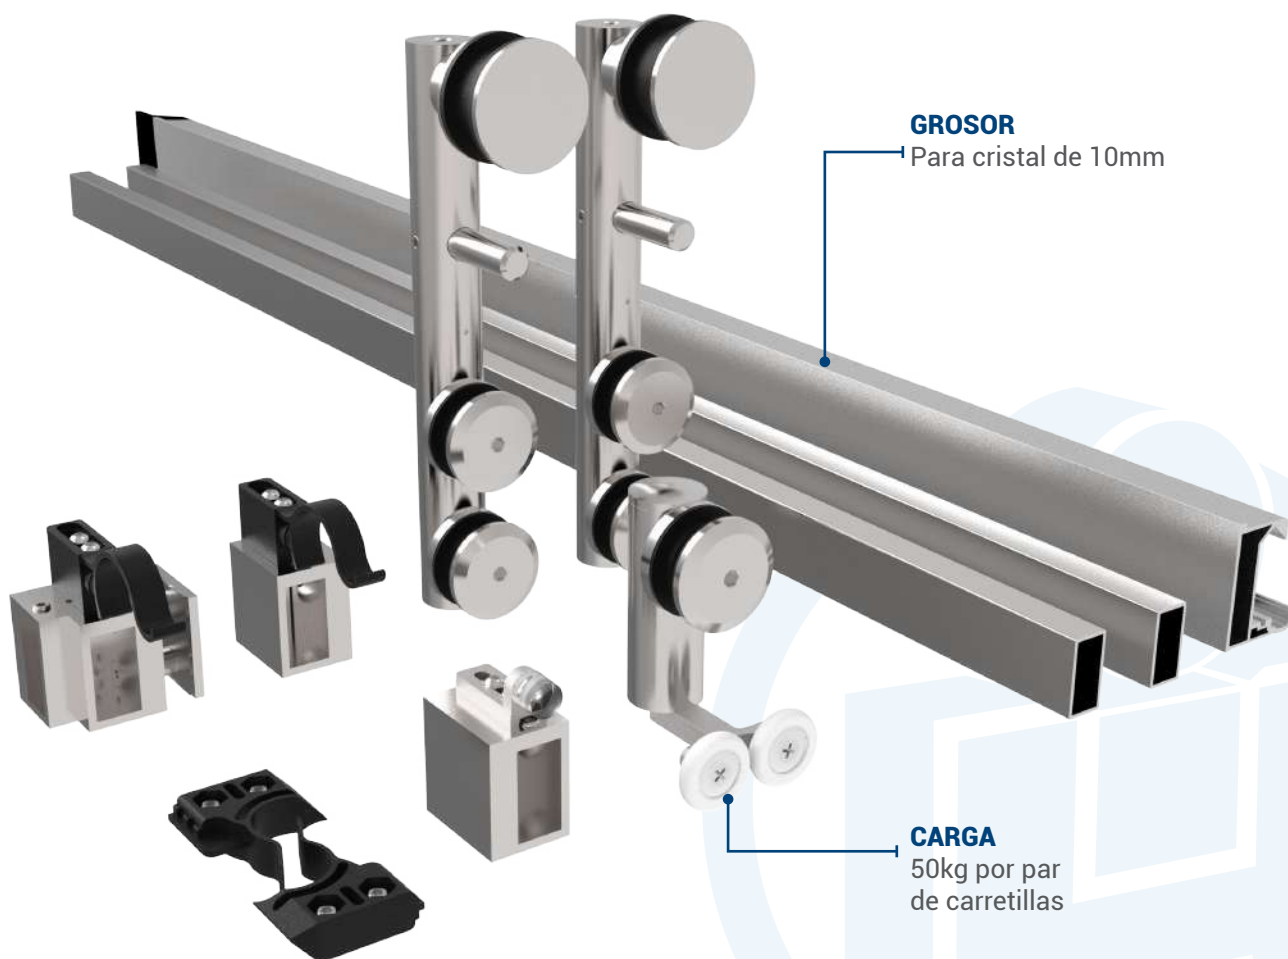

PUNTA MAROMA MURO A VIDRIO

HERRALUM®
líder en herrajes para aluminio y vidrio

CLAVE: 1337001

DESCRIPCIÓN:

Cancel Punta Maroma, sistema corredizo en ángulo de 90° muro a vidrio, ideal para baños modernos y funcionales. Ofrece apertura fluida y silenciosa, combinando estética y practicidad.

**NUEVO
PRODUCTO**

**MARZO
2026**