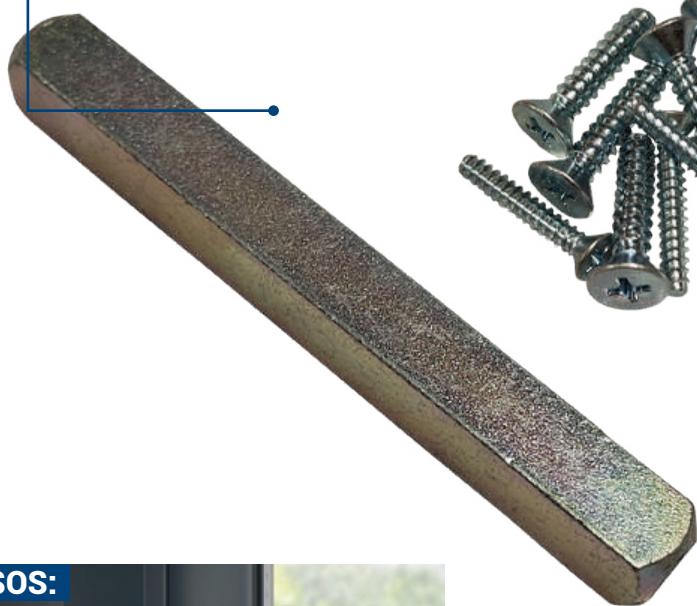

Manilla Innovadora: gira 20 grados y los bulones se mueven. Compatible con todos los multipuntos, se configura como doble manilla y su diseño evita que el mango se afloje.

**NUEVO
PRODUCTO**

**MARZO
2026**

CALIDAD

La única manilla que por su ingeniería y diseño el mango nunca se aflojará de su carcasa.

INCLUYE

Perno cuadradillo de 7mm y tornillos autoroscantes

USOS:

MATERIAL
Aluminio

ACABADO
Negro

MÚLTIPLO
1 kit

CONSULTA LA FICHA TÉCNICA EN NUESTRA PÁGINA WEB
WWW.HERRALUM.COM

KIT MANILLA TWENTY DESVIADA DERECHA

HERRALUM®
líder en herrajes para aluminio y vidrio

CLAVE: 1382067NE

DESCRIPCIÓN:

Manilla Innovadora: gira 20 grados y los bulones se mueven. Compatible con todos los multipuntos, se configura como doble manilla y su diseño evita que el mango se afloje.

**NUEVO
PRODUCTO**

**MARZO
2026**

INCLUYE

Perno cuadrado de 7mm y tornillos autoroscantes

CALIDAD

La única manilla que por su ingeniería y diseño el mango nunca se aflojará de su carcasa.

USOS:

MATERIAL
Aluminio