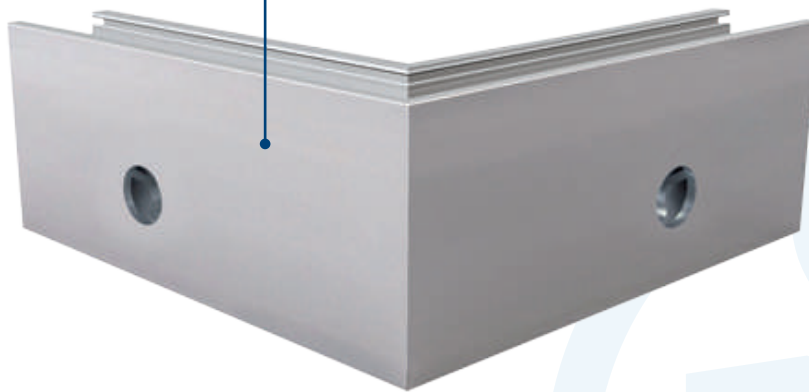

BENEFICIO:

Acabados impecables
y alineación exacta en
esquinas exteriores.