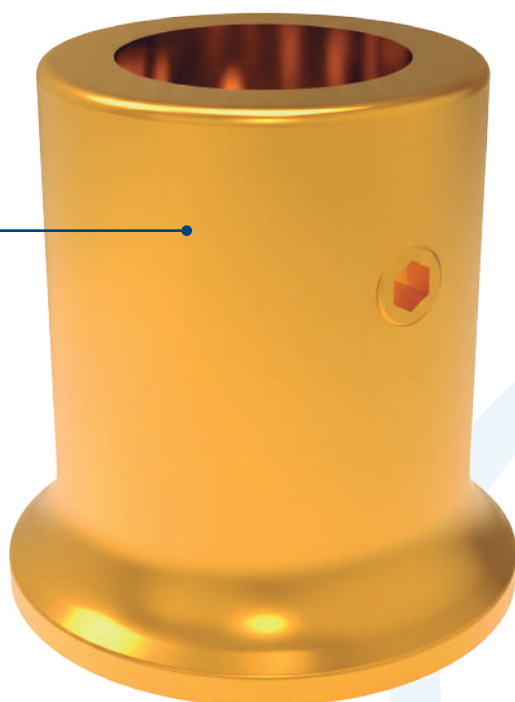

DESCRIPCIÓN:

Ofrece soporte y elegancia superior para brazos estabilizadores en sistemas de barandales, combinando resistencia estructural con un diseño minimalista de lujo.

**NUEVO
PRODUCTO**

**MARZO
2026**

ACABADO
Oro Satinado