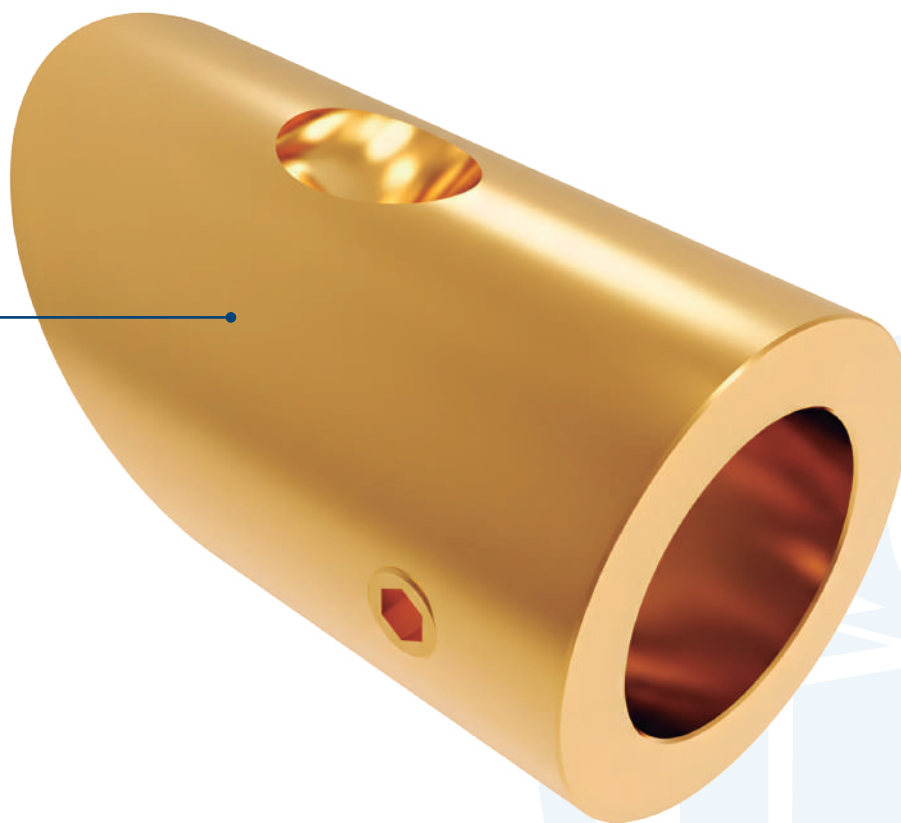

DESCRIPCIÓN:

Su ingeniería permite una fijación precisa en ángulos de 45°, aportando soporte estructural y una estética de lujo a brazos estabilizadores en escaleras y pasamanos.

**NUEVO
PRODUCTO**

**MARZO
2026**

ACABADO
Oro Satinado