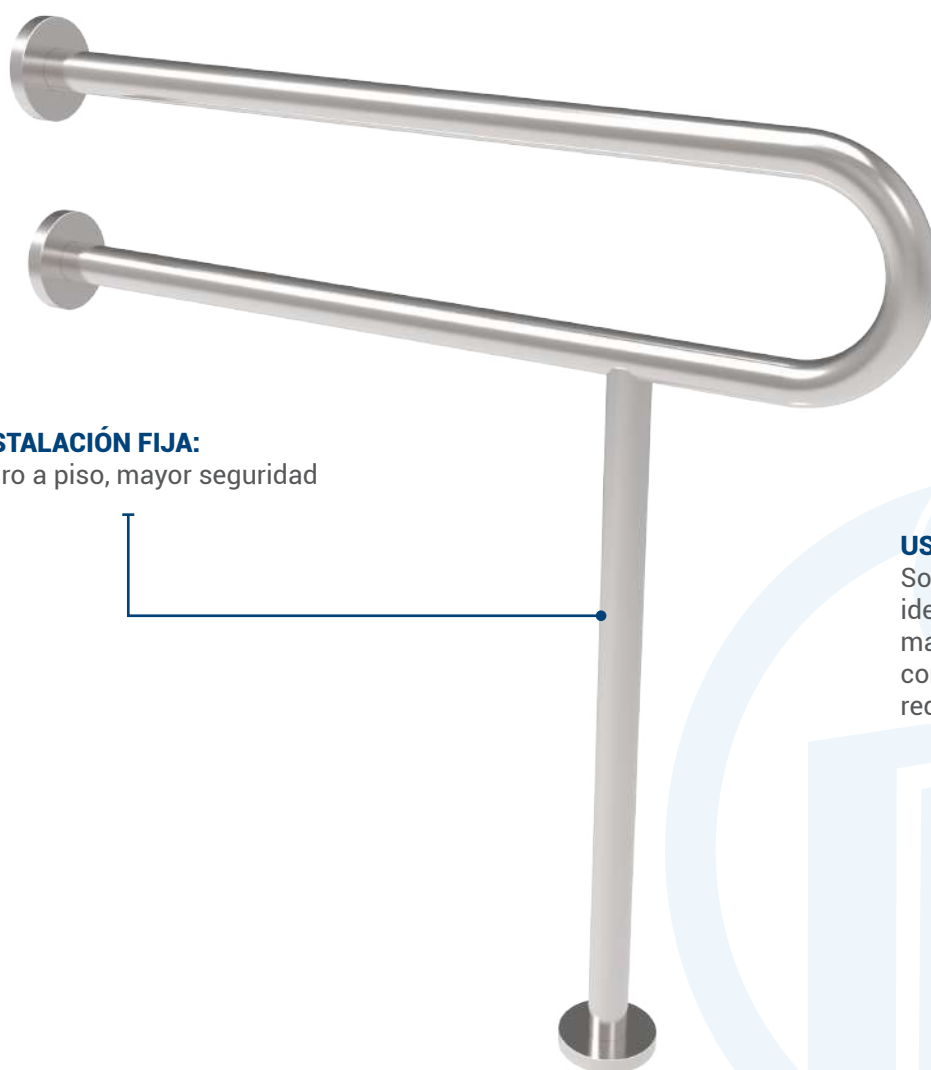

BARRA DE SEGURIDAD FIJA MURO A PISO

HERRALUM[®]
líder en herrajes para aluminio y vidrio

CLAVE: **1387001SA**

DESCRIPCIÓN:

Haz tu baño más seguro y elegante. Esta barra fija de acero inoxidable es ideal para brindar apoyo firme en zonas húmedas. Su diseño sobrio con acabado satinado se adapta a cualquier espacio.

**NUEVO
PRODUCTO**

**MARZO
2026**

INSTALACIÓN FIJA:

muro a piso, mayor seguridad

USO:

Soporte en baños, ideal para adultos mayores o personas con movilidad reducida

USOS:

MATERIAL
Acero Inoxidable 304