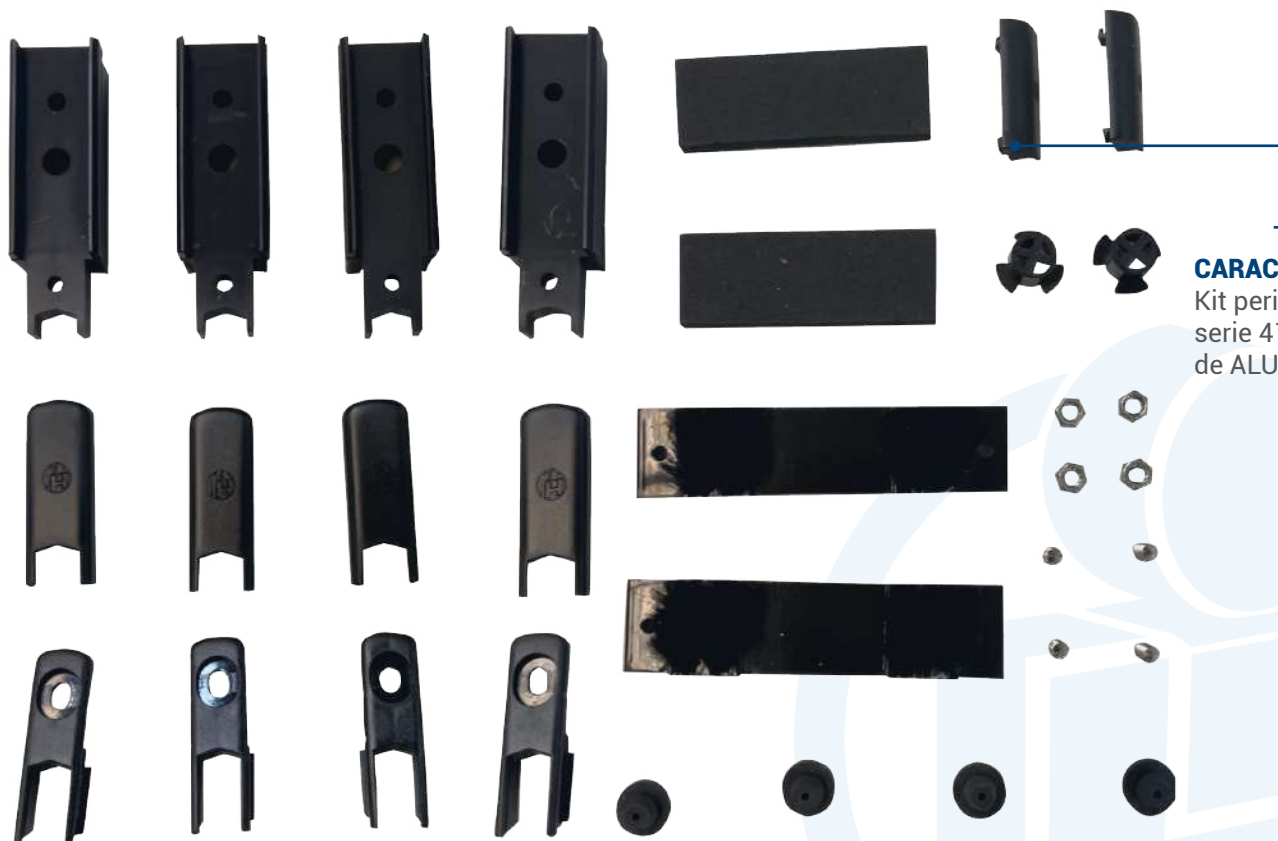

DESCRIPCIÓN:

Herrajes de plástico diseñado para un ensamble preciso en la Serie 4100 de ALUGAMA. Su ingeniería asegura la hermeticidad total del sistema, manteniendo los estándares de calidad.

**NUEVO
PRODUCTO**

**MARZO
2026**

CARACTERÍSTICAS

Kit perimetral para serie 4100 de ALUGAMA