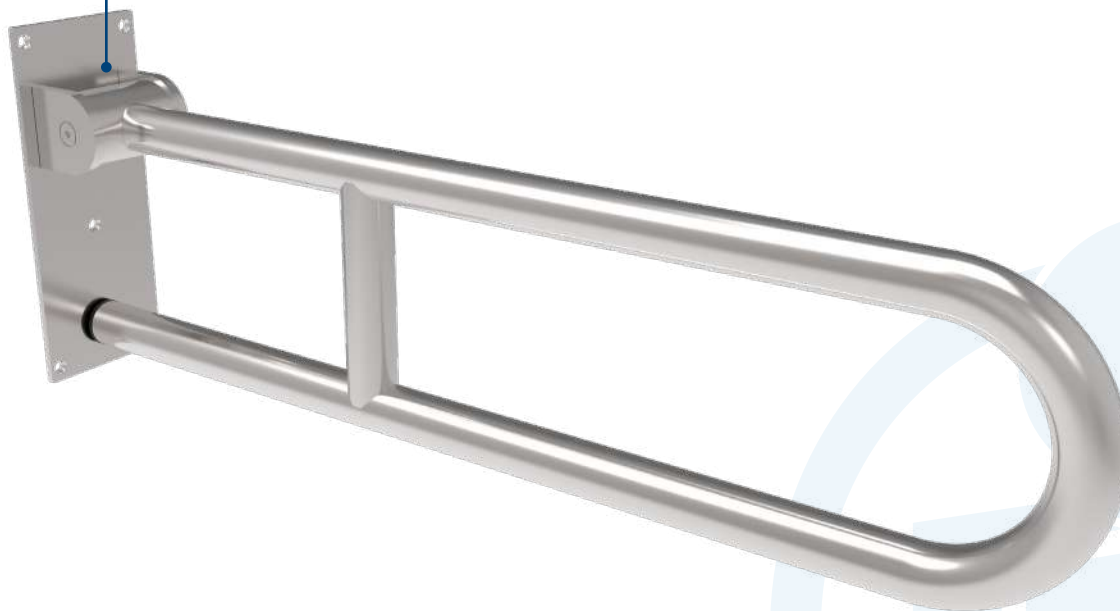

BARRA DE SEGURIDAD ABATIBLE A MURO

HERRALUM®
líder en herrajes para aluminio y vidrio

CLAVE: **1387002SA**

DESCRIPCIÓN:

Esta barra abatible en acero inoxidable se fija al muro y se pliega fácilmente cuando no está en uso. Ideal para baños con espacio reducido y usuarios que necesitan apoyo al sentarse o levantarse.

**NUEVO
PRODUCTO**

**MARZO
2026**

FUNCIÓN

Se pliega para ahorrar espacio

USO RECOMENDADO

Baños residenciales,
clínicas, hospitales, hoteles