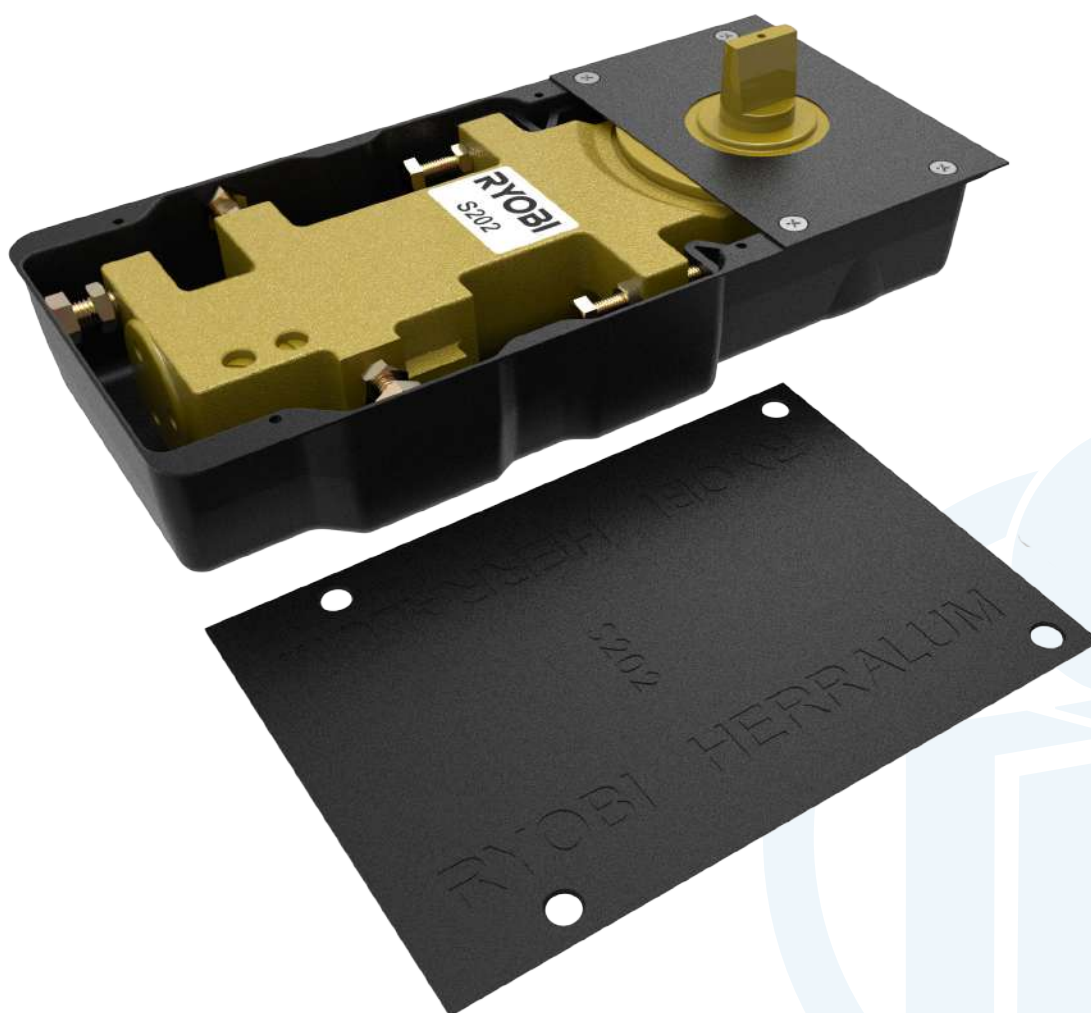

DESCRIPCIÓN:

Cuerpo de bisagra de piso Ryobi modelo S202N, con doble válvula para regular la velocidad de cierre y presión, para puertas de cristal templado en combinación con los herrajes Herralum.

**NUEVO
PRODUCTO**

**MARZO
2026**

CAPACIDADES

Peso Máximo 130Kg.
Ancho Máximo 950mm.
Alto Máximo 2100mm.
Freno a 90°.
Apertura a 113°.