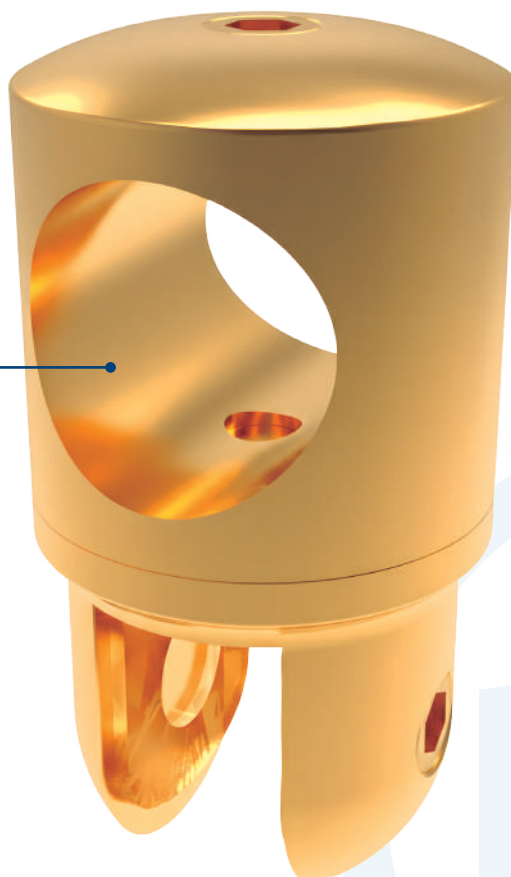

CONECTOR AJUSTABLE VIDRIO-TUBO 19MM

HERRALUM®
líder en herrajes para aluminio y vidrio

CLAVE: 12400020M

DESCRIPCIÓN:

Su sistema permite una conexión versátil y elegante entre paneles de vidrio y tubos estabilizadores, ideal para barandales de alta especificación.

**NUEVO
PRODUCTO**

**MARZO
2026**

ACABADO
Oro Satinado