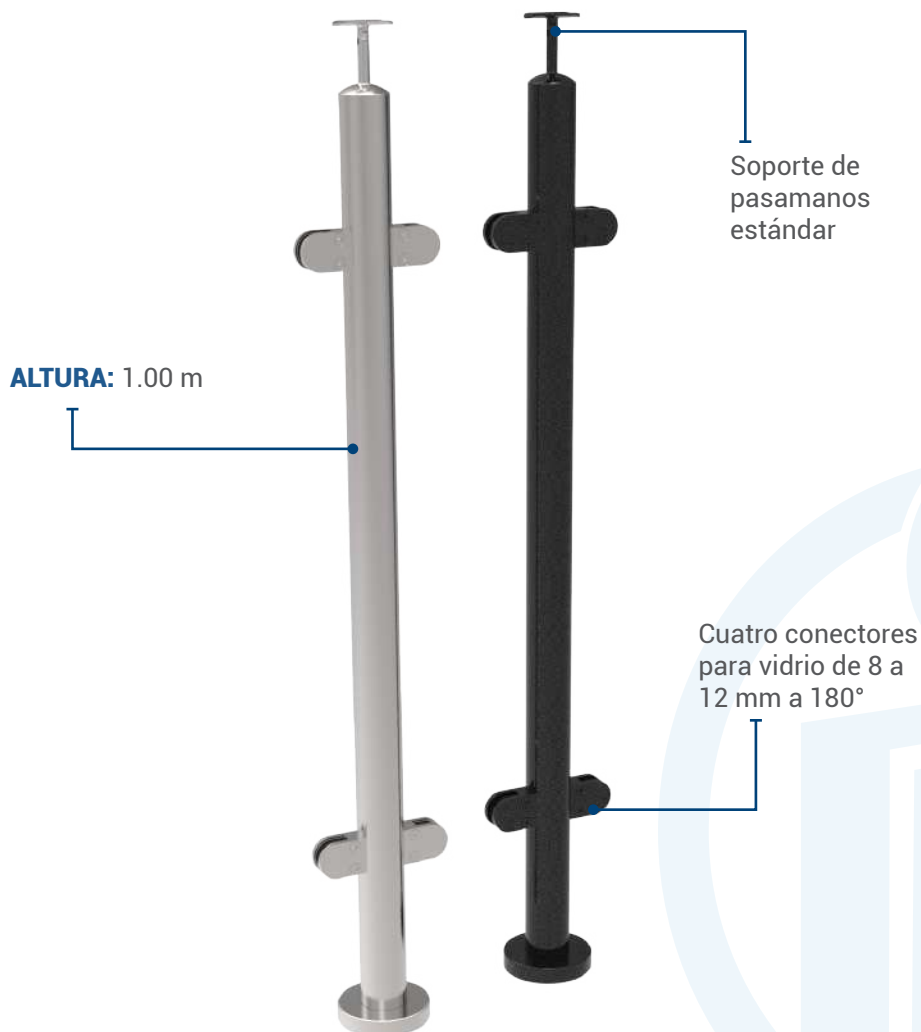

POSTE PARA BARANDAL, CONECTORES A 180°

HERRALUM®
líder en herrajes para aluminio y vidrio

CLAVE: 1379003100

DESCRIPCIÓN:

Poste diseñado para barandales lineales. Cuenta con soporte de pasamanos para tubo de 2", así como cuatro conectores para vidrio de 8 a 12 mm a 180°.

**NUEVO
PRODUCTO**

**MARZO
2026**