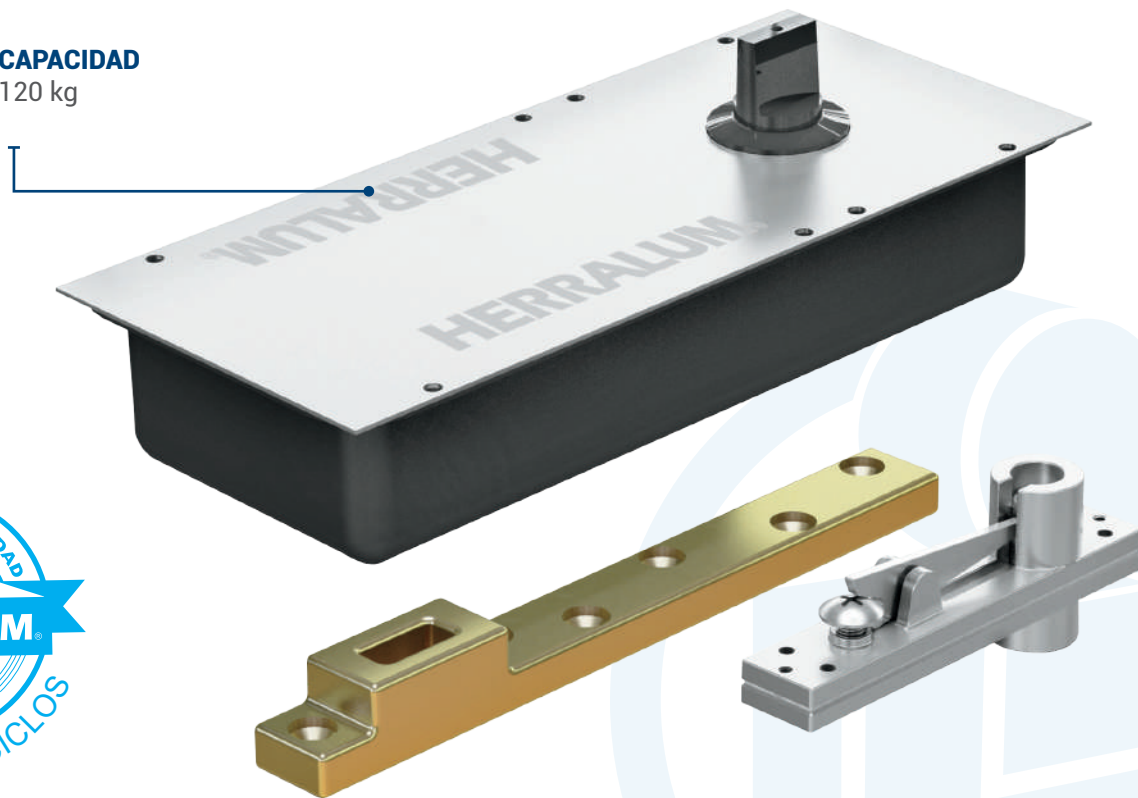

DESCRIPCIÓN:

Soporta hasta 120 kg y cuenta con una durabilidad garantizada de 500,000 ciclos, asegurando un funcionamiento suave y prolongado.

**NUEVO
PRODUCTO**

**MARZO
2026**

CAPACIDAD
120 kg