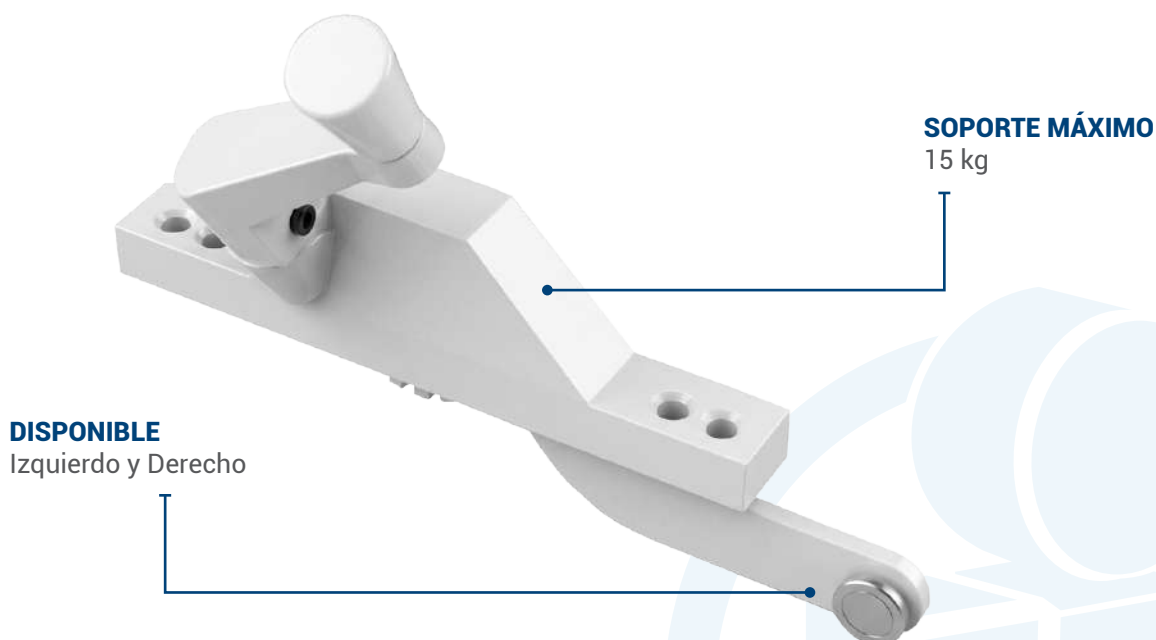

OPERADORES DE BRAZO DE PROYECCIÓN

HERRALUM®
líder en herrajes para aluminio y vidrio

CLAVE: 114104

DESCRIPCIÓN:

Mecanismo de accionamiento de alta precisión diseñado para ventanas proyectantes de Línea Europea.

**NUEVO
PRODUCTO**

**MARZO
2026**