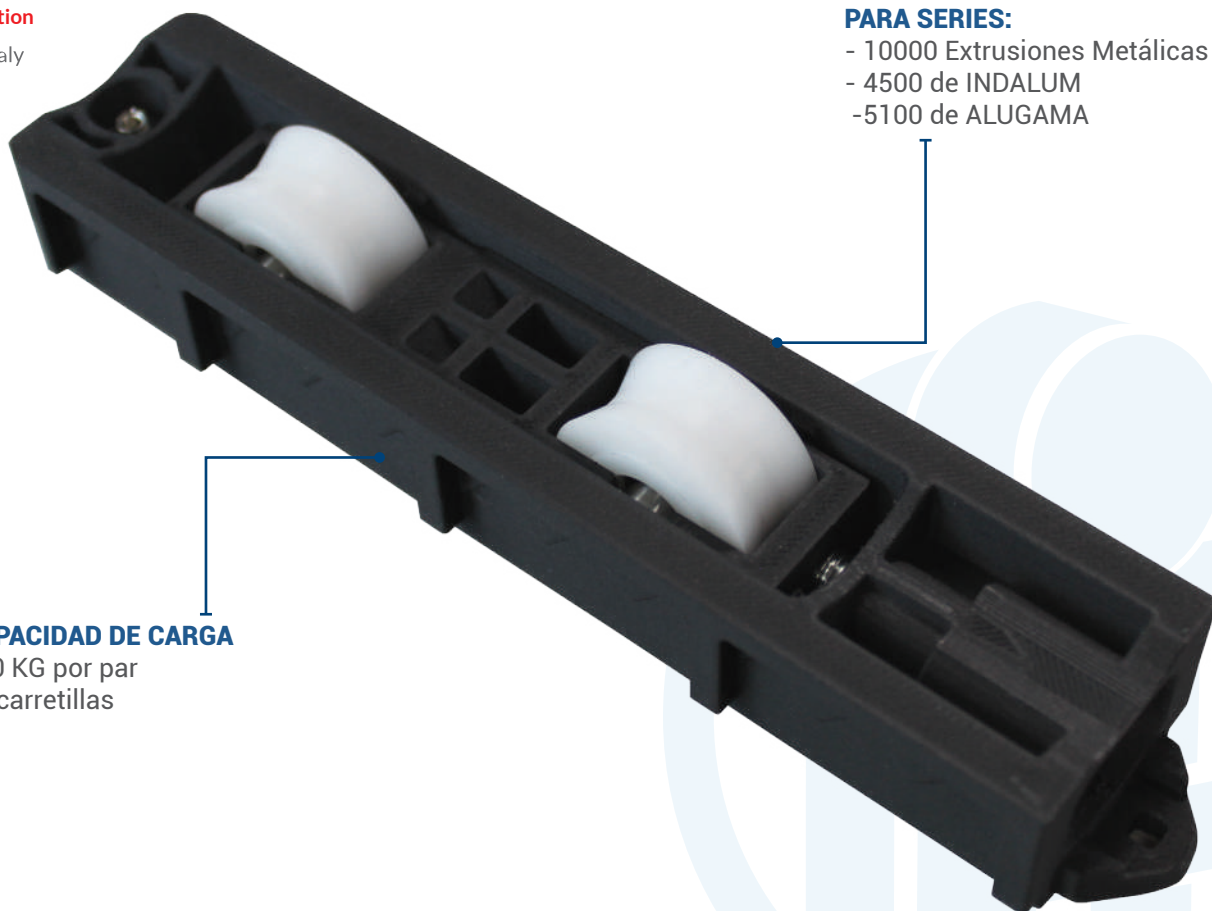

CARRETILLA AJUSTABLE FAPIM HOCKEY HEAVY DUTY DOS RUEDAS DELRIN

CLAVE: 138203700

HERRALUM®
líder en herrajes para aluminio y vidrio

DESCRIPCIÓN:

La Carretilla Ajustable FAPIM HOCKEY HEAVY DUTY de doble rueda es nuestra solución de máxima potencia. Diseñada para soportar cargas de hasta 300 kgs por par, incorpora dos ruedas de Delrin de pista ancha y baleros de agujas para un deslizamiento insuperable y una durabilidad extrema en proyectos pesados.

**NUEVO
PRODUCTO**

**MARZO
2026**

fapim®

Life in evolution

Made in Italy

PARA SERIES:

- 10000 Extrusiones Metálicas
- 4500 de INDALUM
- 5100 de ALUGAMA

CAPACIDAD DE CARGA

300 KG por par
de carretillas