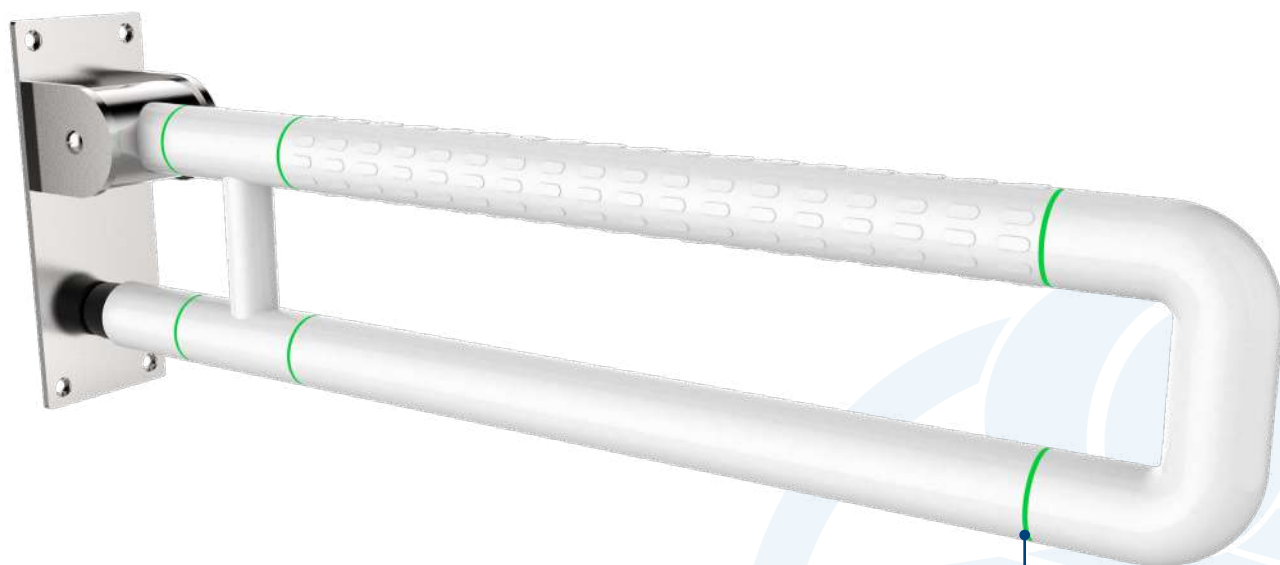

BARRA DE SEGURIDAD CON ANILLOS LUM.

HERRALUM®
líder en herrajes para aluminio y vidrio

CLAVE: 1387003BL

DESCRIPCIÓN:

Funcional, moderna y con estilo. Esta barra combina acero inoxidable y ABS de alta resistencia, con anillos luminosos que brindan mayor visibilidad en condiciones de poca luz.

**NUEVO
PRODUCTO**

**MARZO
2026**

BRILLA CUANDO LAS LUCES SE APAGAN.

Sus anillos luminosos se activan en la oscuridad, iluminando discretamente tu camino y aumentando la seguridad en tu baño.