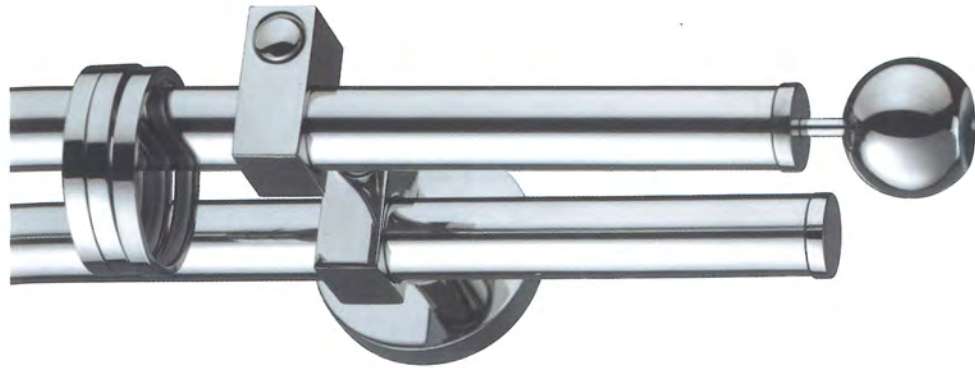

## BRONZO ANTICO

FIABA	ø mm	MISURE cm
	10	40 - 50 - 60 80 - 120

MENSOLINA DOPPIA FIABA

GINESTRA	ø mm	MISURE cm
	10	40 - 50 - 60 80 - 120

MENSOLINA SINGOLA / DOPPIA GINESTRA

CHICCA	ø mm	MISURE cm
	10	40 - 50 - 60 80 - 120

MENSOLINA CHICCA

RUGIADA	ø mm	MISURE cm
	8	30/40 - 40/55 50/70 - 60/85 80/115 - 100/145

GALAXIA

Disponibile ø 18 / 22

# SPARAVIGNA

ACCIAIO  
ASTE

GALAXIA

RILOGA A STRAPPO DOPPIA S

RILOGA A CORDA C

SPARAVIGNA

ACCIAIO  
TERMINALI