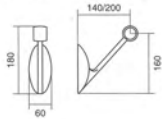

# Serie Trinidad SM04

Scorritenda a movimento Ø30.  
Corded traverse brass rods Ø30.

Lunghezza tubo Rod Length	180 cm	200 cm	220 cm	250 cm	300 cm
Ø30 mm	■	■	■	■	■

Anello  
Ring

A03

Supporto  
Bracket

S04  
proiezione 140/ 200 mm  
projection 140/ 200 mm