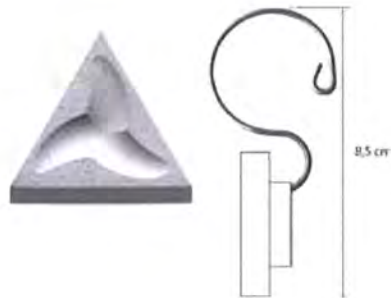

FREE TRIBE - 30

FREE CIRCUS - 31

FREE SOUND - 32

Art. Code

FINITURE / FINISHES

91 92 93 95 96 97 15 30 31 32 33 34 35 36 37

30	€ 34,85	46,70	27,08	30,89
31	€ 35,29	47,14	27,55	31,37
32	€ 35,40	47,23	27,65	31,49