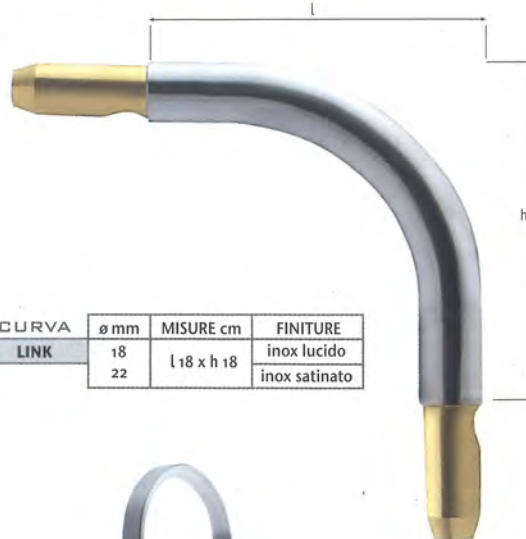

# ECOSTEEL

SINGOLA APERTA

SUPPORTI		
ø mm	MISURE cm	FINITURE
18	6 - 11 - 16	ecosteel
18	6/11 - 11/16 - 16/21	ecosteel

SINGOLA APERTA CON PROLUNGA

DOPPIA APERTA

DOPPIA APERTA CON PROLUNGA

A SOFFITTO

ø mm	FINITURE
18	ecosteel

A PARETE

CURVA LINK		
ø mm	MISURE cm	FINITURE
18	l 18 x h 18	inox lucido
22		inox satinato

PROLUNGA PER MENSOLE		
ø mm	MISURE cm	FINITURE
18	6	ecosteel

RACCOLITENDA		
ø mm	MISURE cm	FINITURE
50	12 - 18	ecosteel