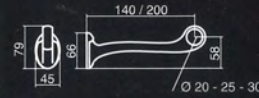

SS13 Caicos

Elementi componenti Elements

finali
finals

FN13D20

FN13D25

FN13D30

supporto
bracket

S13

anello
ring

A13

*
La finitura Brunito Antichizzato è ottenuta con processi naturali, che come tali non consentono l'uniformità di colore e di tonalità fra i singoli pezzi.
The Antique Bronze finish is obtained with natural elements that do not allow colour consistence from piece to piece.