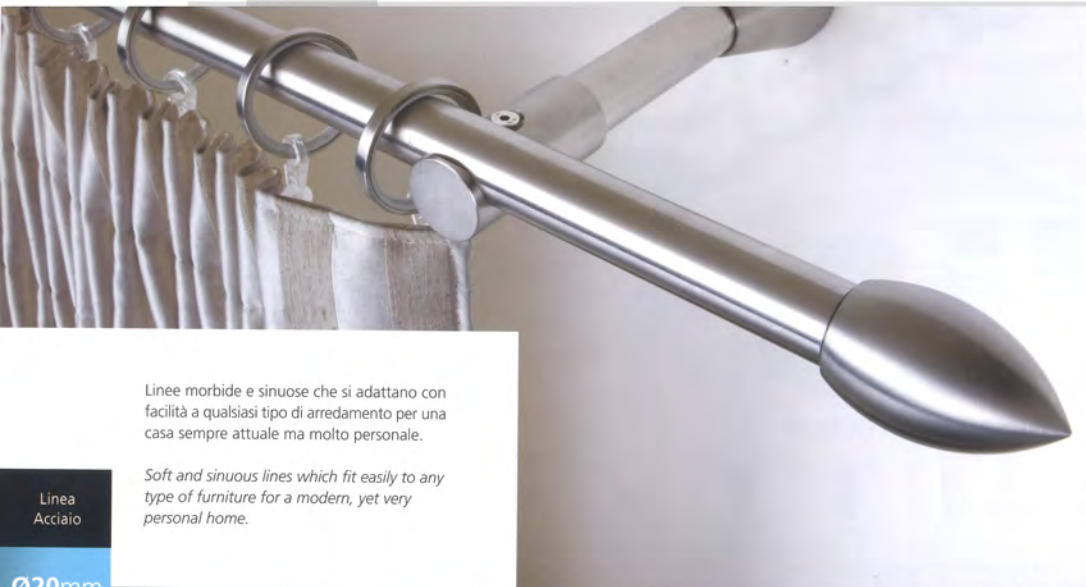

KIT NAXOS

KIT ANDROS

Linea  
 Acciaio

Ø20mm

Steel  
 collection

SPARAVIGNA

Linee morbide e sinuose che si adattano con facilità a qualsiasi tipo di arredamento per una casa sempre attuale ma molto personale.