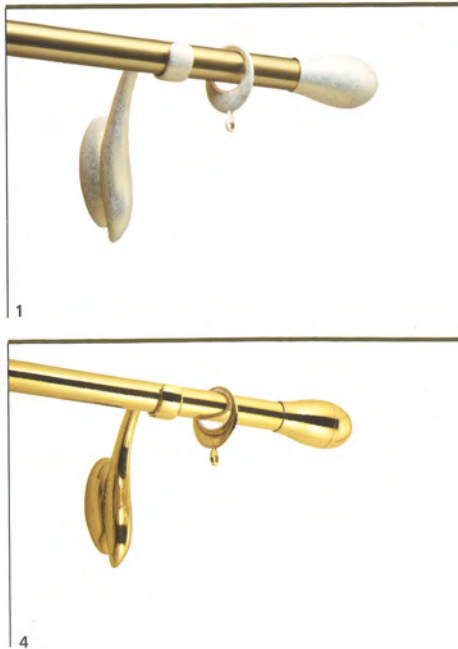

fluxcoating®
vitrified

OTTONE
materiale nobile e puro
brass, noble and pure material

Con il suo design equilibrato ed elegante, Giava si inserisce senza difficoltà negli ambienti più sobri. In finitura brunito antichizzato suggerisce un collegamento all'arte povera, mentre in bianco veneziano trova la perfetta collocazione in atmosfere più sofisticate. Il nickel satinato è certamente la risposta esatta per arredi più moderni.

A well balanced design makes Giava an easy-going product even in the soberest interiors. The antique bronze finish is a direct link to the country-style, whereas the Venice white finish is meant for sophisticated ambiances. Satin nickel is the correct answer for contemporary styles.