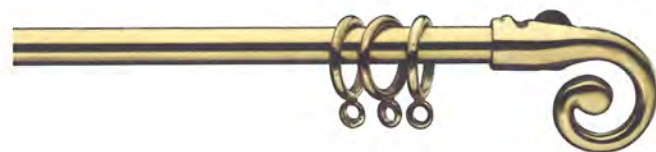

ASTINA FISSA

	ø mm	MISURE cm	FINITURE
FIABA	10	40 - 50 - 60 80 - 120	ottone lucido

ottone
lucido

03

ottone
cromato

08

nickel
satinato

10