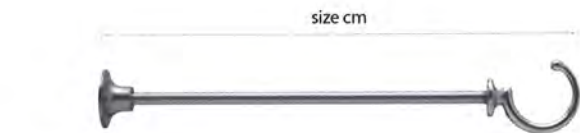

MIDIA

Art. Code size cm

FINITURE / FINISHES

03

533 20

€ 18,86