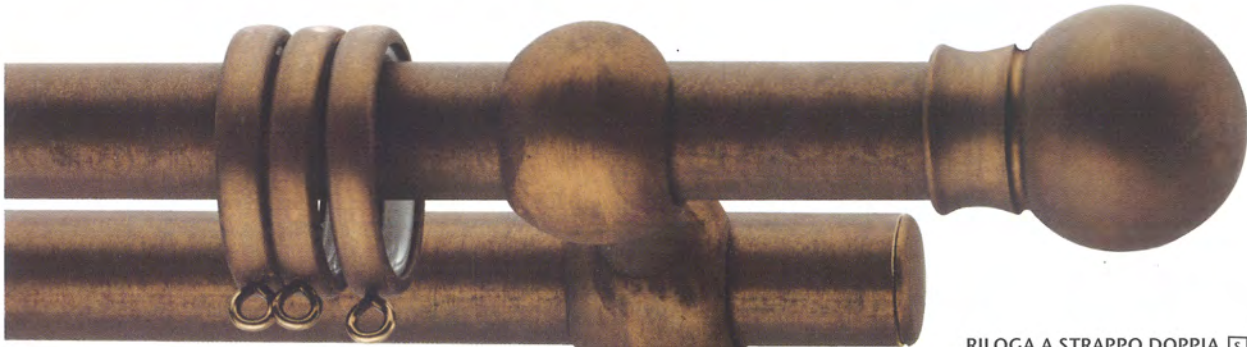

BRONZO  
ANTICO

SPARAVIGNA

OTTONE  
ASTE

BRONZO ANTICO

RILOGA A STRAPPO DOPPIA 

RILOGA A CORDA 

bronzo  
antico

Ø 20  
Ø 26  
Ø 30  
Ø 35  
07

SPARAVIGNA

OTTONE  
ACCESSORI