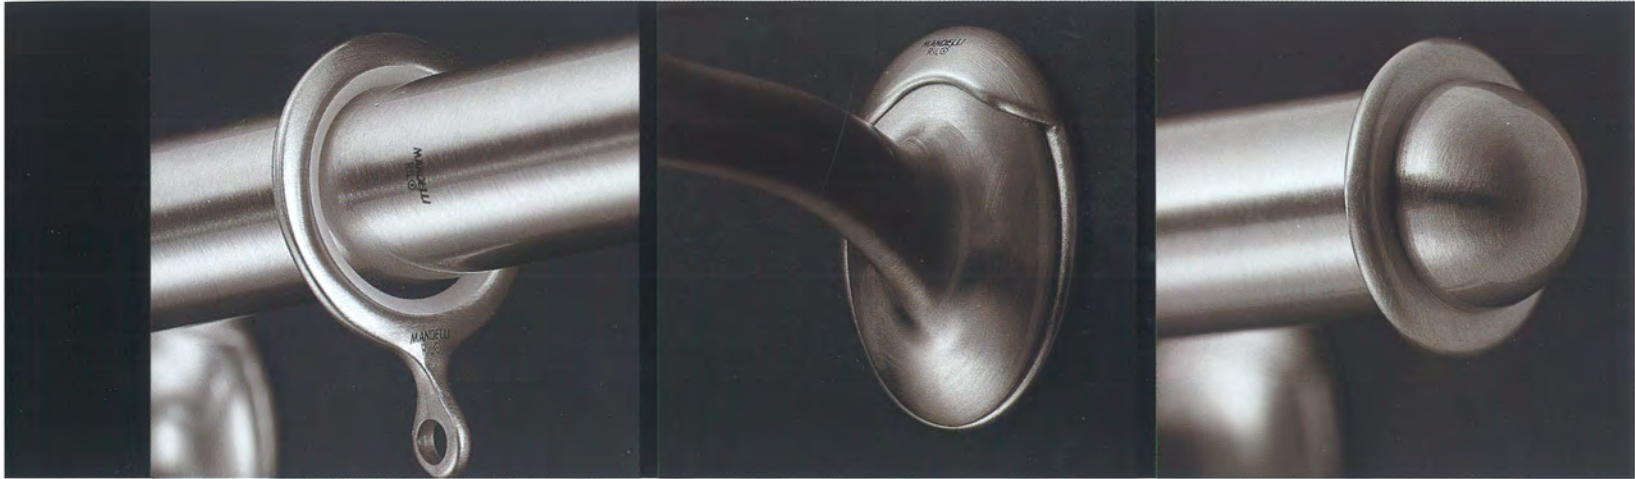

## SS13 Caicos

Caicos è uno scroittenda fortemente connotato, con sistema di fissaggio rapido, adatto a completare ambienti di taglio moderno. Caicos è realizzato in ottone trattato con l'esclusivo metodo Fluxcoating Vitrified.