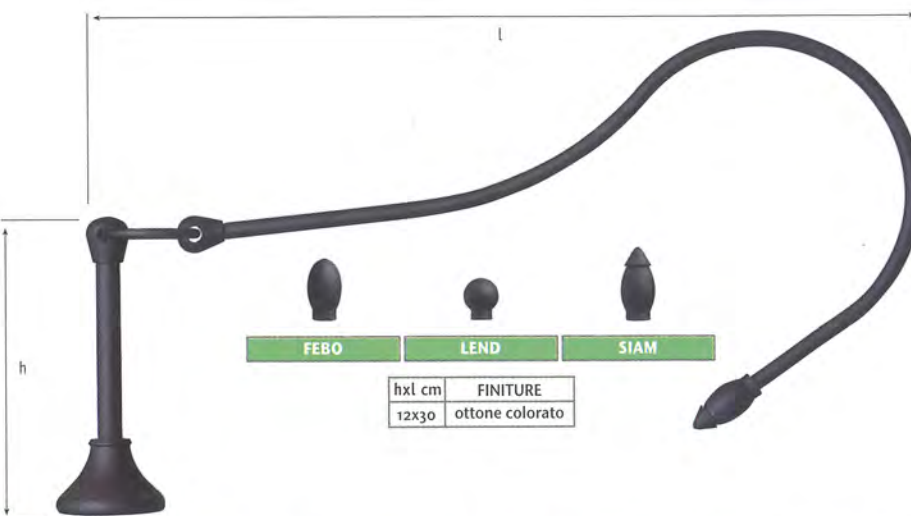

A BRACCIO MOBILE

FEBO   LEND   SIAM

hxl cm	FINITURE
12x30	ottone colorato

ottone
lucido
03

ottone
bronzato
05

verde
dorato
34

rosso
dorato
35

blu
dorato
36

aavorio
dorato
37

nero
dorato
32

nero
ramato
33

nero
argentato
31

grezzo
30

SP

SPARAVIGNA