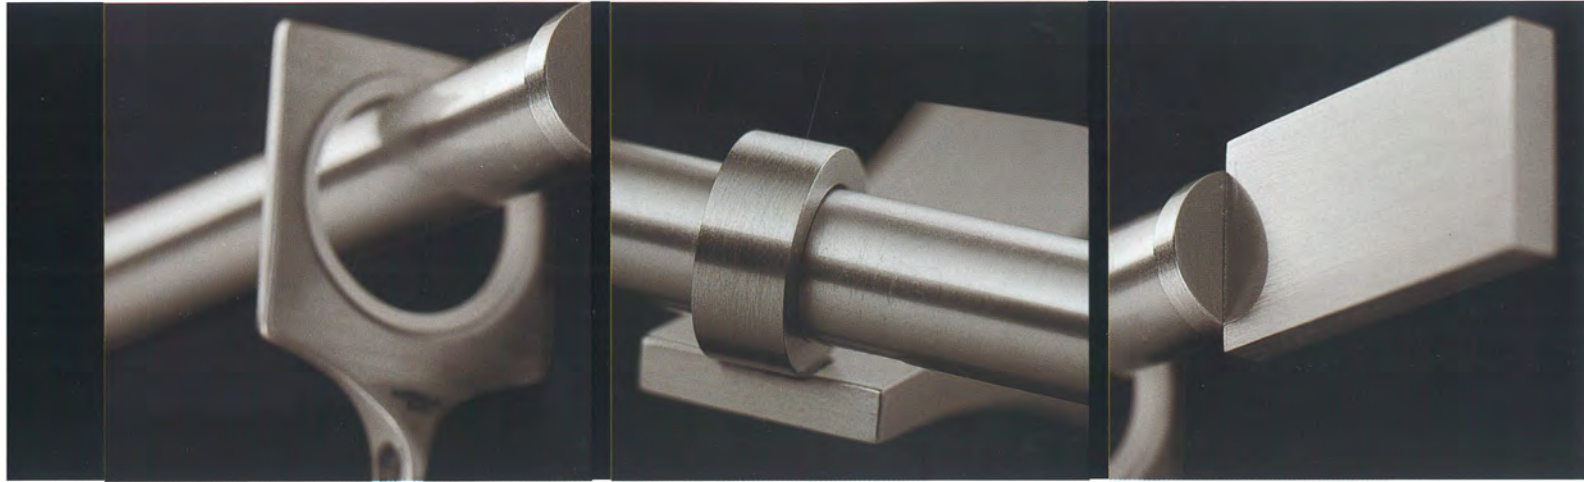

200 cm

220 cm

250 cm

300 cm

SS17 Sark

Dalla creatività di un noto designer nasce Sark, uno scorritenda fortemente connotato adatto a completare ambienti di taglio moderno. Sark è uno scorritenda realizzato in ottone trattato con l'esclusivo metodo Fluxcoating Vitrified.