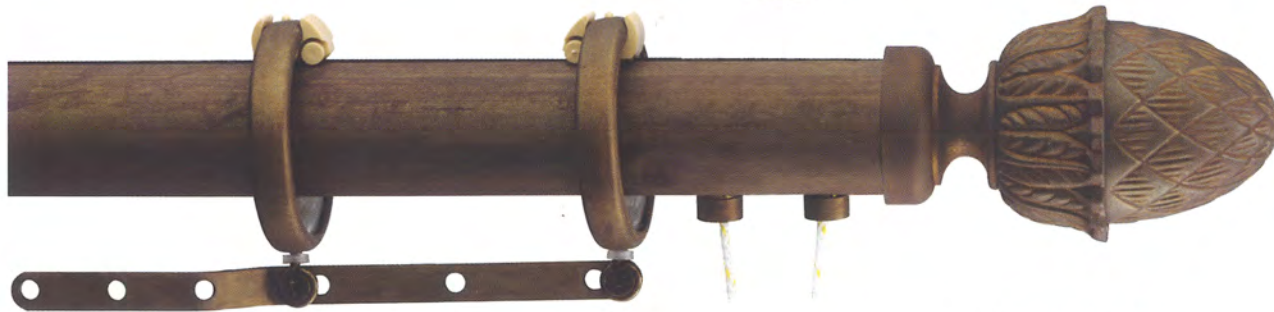

BRONZO  
ANTICO

SPARAVIGNA

OTTONE  
ASTE

BRONZO ANTICO

RILOGA A STRAPPO DOPPIA 

RILOGA A CORDA 

bronzo  
antico

Ø 20  
Ø 26  
Ø 30  
Ø 35  
07

SPARAVIGNA

OTTONE  
ACCESSORI