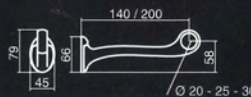

SS13 Caicos

Elementi componenti *Elements*

finali
finials

FN13D20

FN13D25

FN13D30

supporto
bracket

S13

anello
ring

A13

*
La finitura Brunito Antichizzato è ottenuta con processi naturali, che come tali non consentono l'uniformità di colore e di tonalità fra i singoli pezzi.
The Antique Bronze finish is obtained with natural elements that do not allow colour consistence from piece to piece.