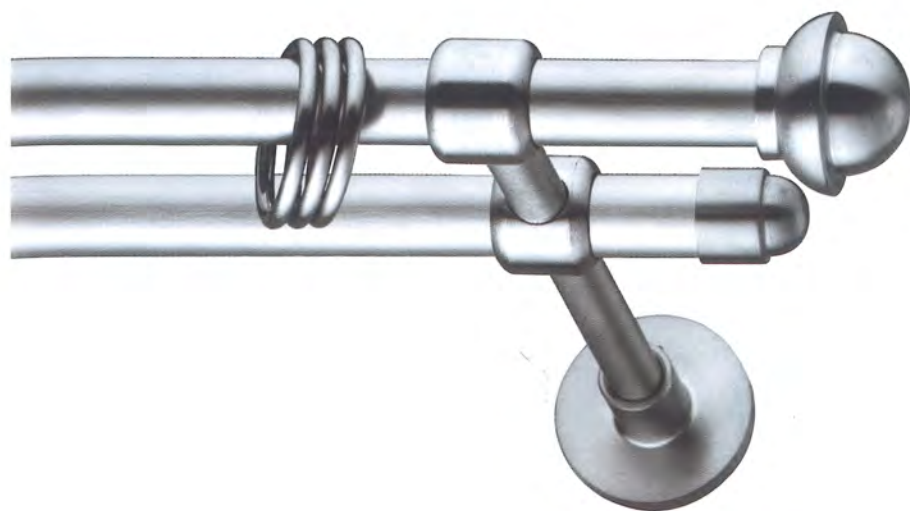

ACCIAIO
ASTE

STEELCA

RILOGA A STRAPPO DOPPIA [5]