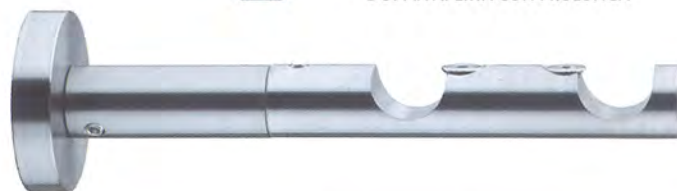

# ECOSTEEL

SINGOLA APERTA

SUPPORTI		
ø mm	MISURE cm	FINITURE
18	6 - 11 - 16	ecosteel
18	6/11 - 11/16 - 16/21	ecosteel

SINGOLA APERTA CON PROLUNGA

DOPPIA APERTA

DOPPIA APERTA CON PROLUNGA

A SOFFITTO

ø mm	FINITURE
18	ecosteel