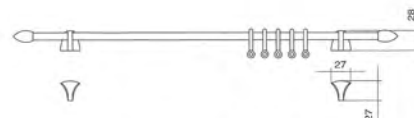

Finiture: Brunito antichizzato, Cromato lucido, Nickel satinato, Oro lucido, Oro Satinato.

Finishes: Antique bronze, Chrome, Satin nickel, Polished brass, Satin brass