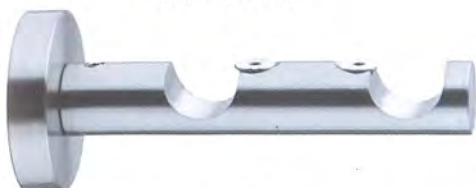

# ECOSTEEL

SINGOLA APERTA

SUPPORTI		
ø mm	MISURE cm	FINITURE
18	6 - 11 - 16	ecosteel
18	6/11 - 11/16 - 16/21	ecosteel

SINGOLA APERTA CON PROLUNGA

DOPPIA APERTA

DOPPIA APERTA CON PROLUNGA

A SOFFITTO

ø mm	FINITURE
18	ecosteel