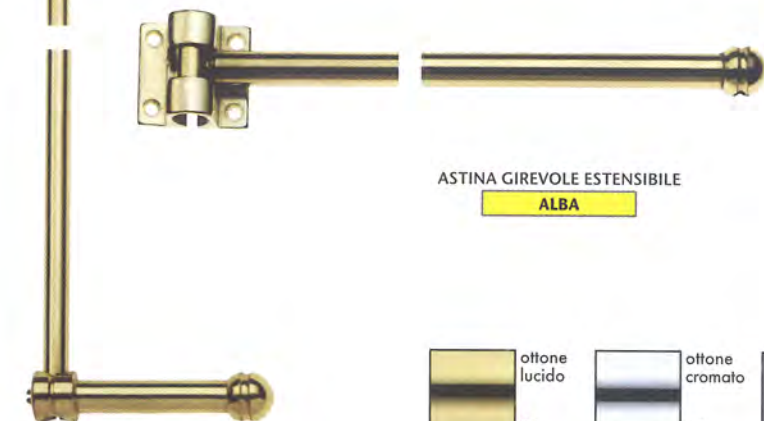

ASTINA ESTENSIBILE GIREVOLE A BRACCIO

ALBA TOUR

COMANDO cm 40 - 100

ALBA TOUR

ø mm	MISURE cm	FINITURE
8	30/55 - 40/75	ottone lucido
	50/95 - 60/115	

ALBA

ASTINA GIREVOLE ESTENSIBILE

ALBA