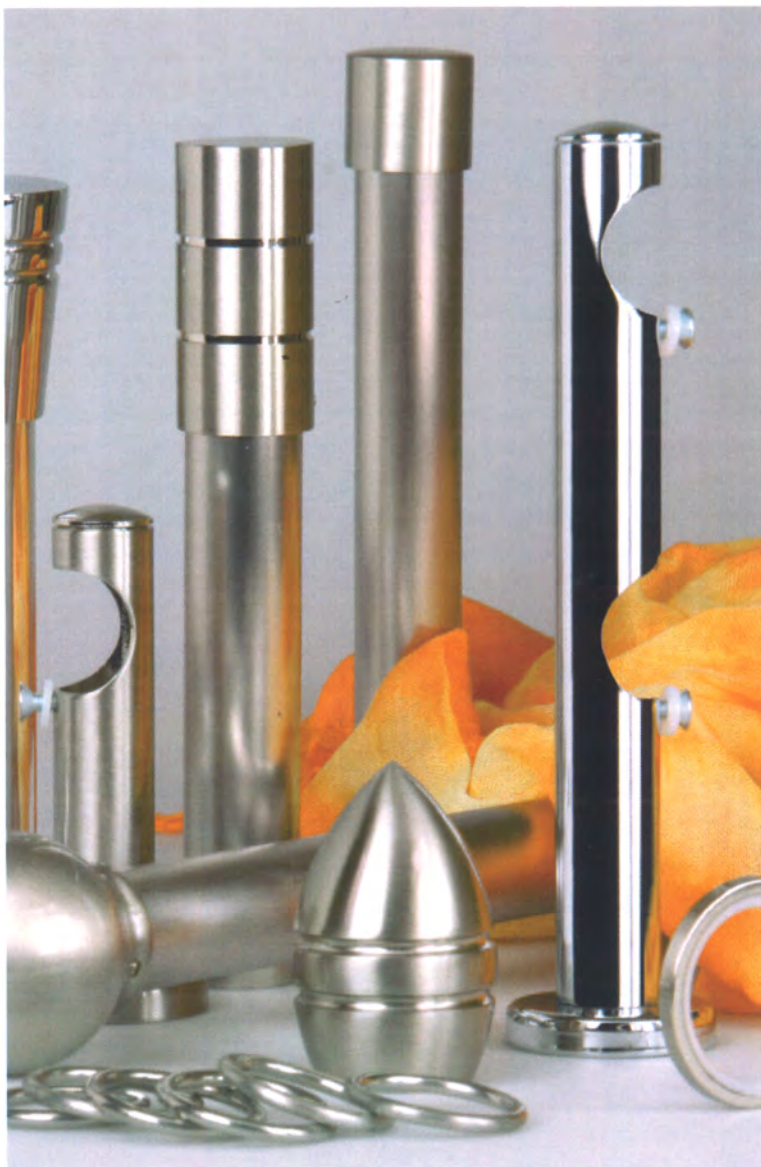

**Linea tre BASIC**  
**di diametro  $\varnothing$ 30**

**Disponibile**  
**Cromo Lucido**  
**Nickel Satinato**

**SP**

**SPARAVIGNA**

Nasce la nuova linea tre BASIC, la nuova offerta Sparavigna negli scorritenda di alto diametro. Disponibile nel diametro 30 mm, la nuova linea è caratterizzata dalla leggerezza del materiale e nella particolarità delle finiture, con terminali e supporti dalle linee moderne e dalle aste con sistemi di movimentazione a strappo, a corda con anelli e, novità, a corda con scivoli.