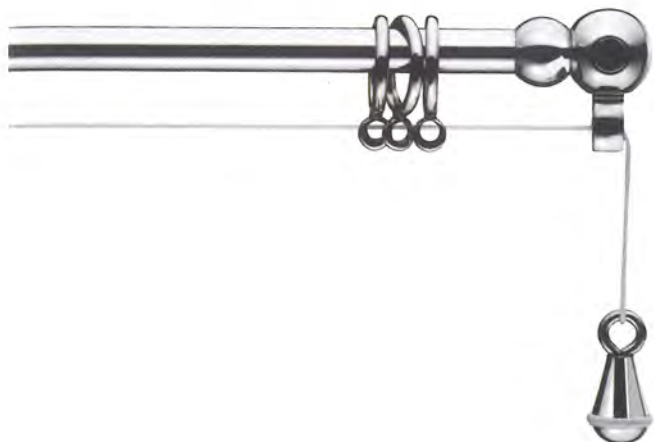

# ASTINE

ASTINA BI-ESTENSIBILE

	Ø mm	MISURE cm	FINITURE
VIOLINO	10	40/70	ottone lucido
		60/90	ottone cromato
		80/110	nickel satinato

ASTINA BI-ESTENSIBILE A CORDA

	Ø mm	MISURE cm	FINITURE
VISPA	10	40/70	ottone lucido
		60/90	ottone cromato
		80/110	ottone cromato