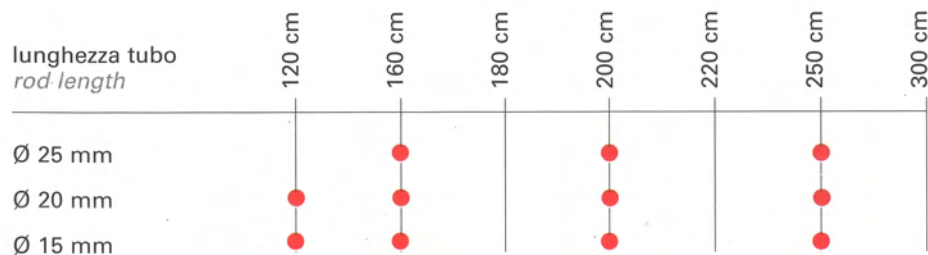

lunghezza tubo
rod length

MANDELLI
RILO®