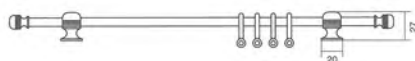

Finiture: Brunito antichizzato, Nickel satinato, Oro lucido.

Finishes: Antique bronze, Satin nickel, Polished brass