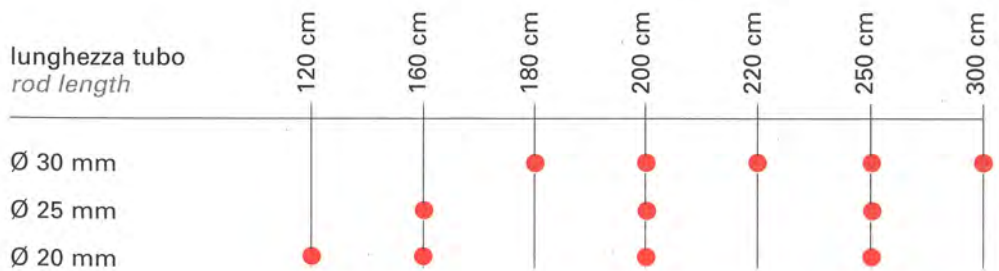

SPARAVIGNA