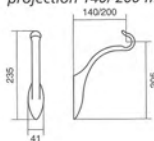

# Serie Georgia SM07

Scorritenda a movimento Ø30.  
Corded traverse brass rods Ø30.

Lunghezza tubo Rod Length	180 cm	200 cm	220 cm	250 cm	300 cm
Ø30 mm	■	■	■	■	■

Anello  
Ring

A01

Supporto  
Bracket

S01A  
proiezione 140/ 200 mm  
projection 140/ 200 mm