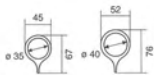

# Serie Trinidad SM04

Scorritenda a movimento Ø30.  
Corded traverse brass rods Ø30.

Lunghezza tubo Rod Length	180 cm	200 cm	220 cm	250 cm	300 cm
Ø30 mm	■	■	■	■	■

Anello  
Ring

A03

Supporto  
Bracket

S04  
proiezione 140/ 200 mm  
projection 140/ 200 mm