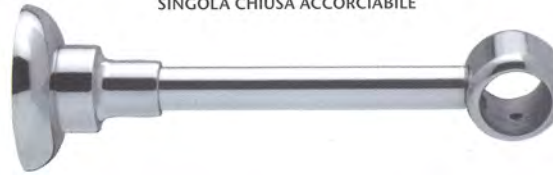

SINGOLA CHIUSA ACCORCIABILE