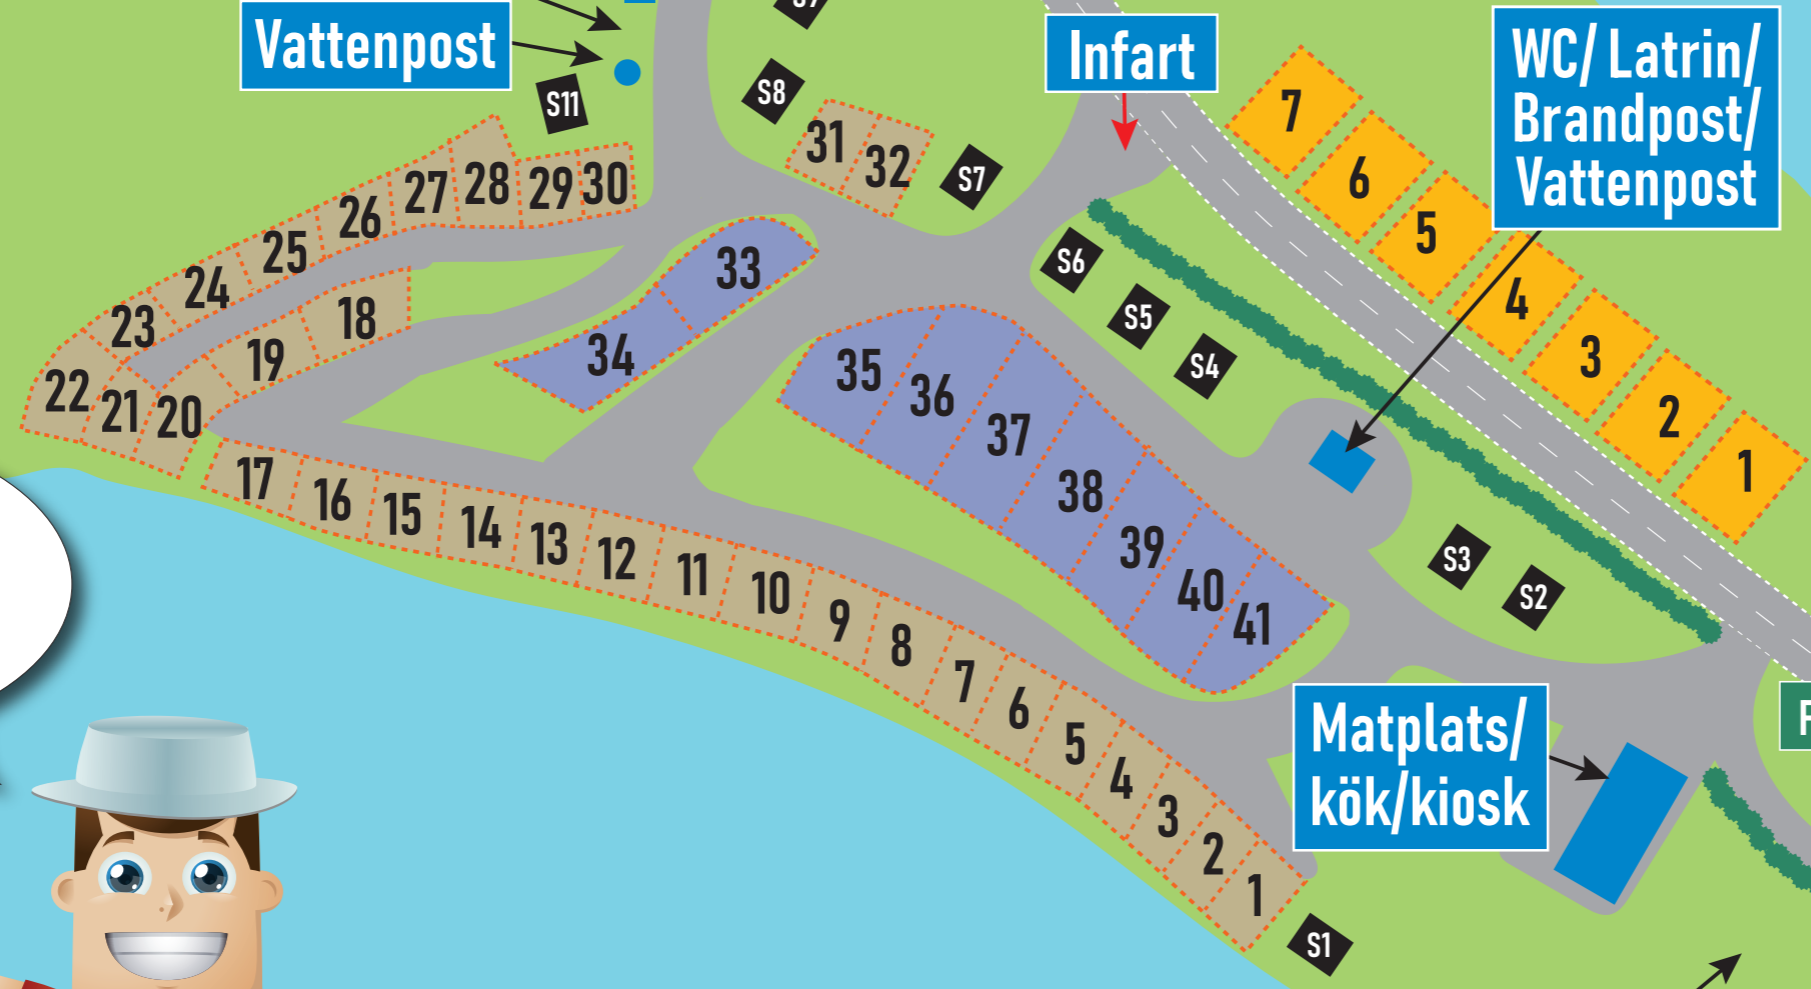

Ställplatser  
ej el 1-7

Campingplatser  
med el 1-32

Ställplatser för  
stora fordon 33-41

Stugor  
S1-S11

Hjärtligt  
välkommen  
till oss!

Brandpost  
Pumphus  
Grävatten  
Vattenpost  
Dusch  
Sopor

Reveln