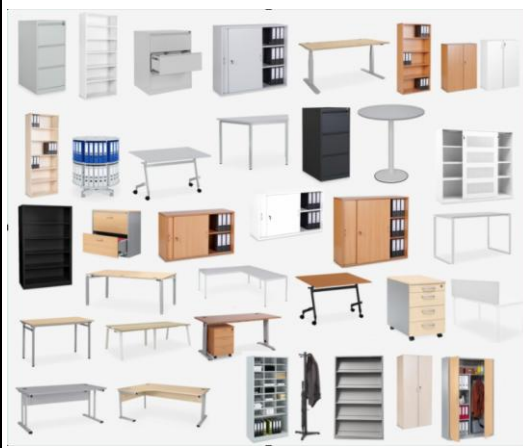

Büromöbel aller Art für Ihre Büros

wir bieten unseren Behörden-Kunden alles, was für die Büroräume Ihrer Örtlichkeiten benötigen, Sprechen Sie einfach direkt **K.Ruatti** an unter **0157 33 73 6186** oder per email an **Vertrieb@Ruatti.de**

Das sind einige Beispiele. Sie bekommen bei uns alles für Ihre Büros und alle Räumlichkeiten Ihrer Behörde:
Tische, Mehrzwecktische, Büroschränke, Aktenregale, Rollcontainer, Bürostühle, Besucherstühle, Hängeregister, Spezialschränke, Werkstatteinrichtungen, Umkleierbereiche, ... und was Sie sonst noch benötigen

Logistik / Transport / Dienstleistungen

	KLRD-9999-Klärung	Transportkosten Spedition werden mit Erstellung des Angebotes ermittelt. Bei vielen Produkten ist der Transport inkl. das ist immer abhängig von der Menge und der Kombination der Produkte. Mit dem Angebot bekommen Sie die Info über evtl. anfallenden Kosten für Transport, Palettierung, Abladung, Vertragung.	- €	0	- €

Summe netto:	- €

Ausschließliche Vereinbarungen zum Angebot

Bilder zu den Produkten und genaue Beschreibungen finden sich unter www.Ruatti.de/psa-unterkunft. Preise solange Vorrat reicht. Bezahlung für Behörden und Organisationen mit Sicherheitsaufgaben rein netto **direkt** nach Warenerhalt. Firmen beim ersten Auftrag Vorkasse bei Übergabe der Waren an die Spedition. Angebotene Waren sind auf Lager und innerhalb von ca. 7 Werktagen lieferbar. Ware ist vom Kunden abzuladen, gegen Aufpreis kann Ware von Spedition abgeladen werden, gegen Aufpreis auch vor Ort aufgestellt und montiert werden. Reduzierte Bestellmengen bieten wir mit erweiternden Versandkosten individuell an. Kundenreferenzen www.Ruatti.de/kunden.

19% Mwst	- €

Summe brutto:	- €

Hiermit beauftragen wir die Klaus Lino Ruatti DATA verbindlich mit der Lieferung der oben ausgewählten Produkte.

Datum

Unterschrift des Auftraggebers

Stempel

Rechnungsadresse	
Genaue Lieferadresse