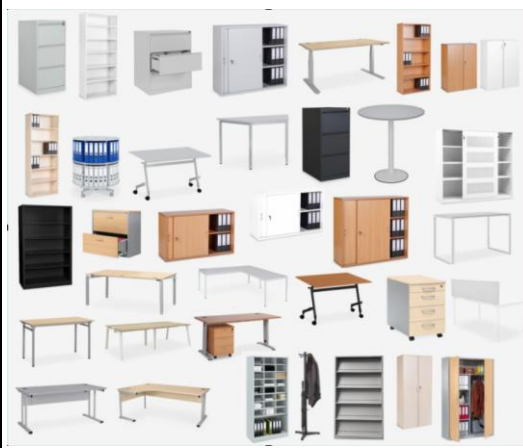

Büromöbel aller Art für Ihre Büros

wir bieten unseren Behörden-Kunden alles, was für die Büroräume Ihrer Örtlichkeiten benötigen,
Sprechen Sie einfach direkt **K.Ruatti** an unter **0157 33 73 6186** oder per email an **Vertrieb@Ruatti.de**

Das sind einige Beispiele. Sie bekommen bei uns alles für Ihre Büros und alle Räumlichkeiten Ihrer Behörde:
Tische, Mehrzwecktische, Büroschränke, Aktenregale, Rollcontainer, Bürostühle, Besucherstühle, Hängeregister, Spezialschränke, Werkstatteinrichtungen, Umkleierbereiche, ... und was Sie sonst noch benötigen

Logistik / Transport / Dienstleistungen

	KLRD-9999-Klärung	Transportkosten Spedition werden mit Erstellung des Angebotes ermittelt. Bei vielen Produkten ist der Transport inkl. das ist immer abhängig von der Menge und der Kombination der Produkte. Mit dem Angebot bekommen Sie die Info über evtl. anfallenden Kosten für Transport, Palettierung, Abladung, Vertragung.	- €	0	- €

Summe netto:	- €

Ausschließliche Vereinbarungen zum Angebot

Bilder zu den Produkten und genaue Beschreibungen finden sich unter www.Ruatti.de/psa-unterkunft. Preise solange Vorrat reicht. Bezahlung für Behörden und Organisationen mit Sicherheitsaufgaben rein netto **direkt** nach Warenerhalt. Firmen beim ersten Auftrag Vorkasse bei Übergabe der Waren an die Spedition. Angebotene Waren sind auf Lager und innerhalb von ca. 7 Werktagen lieferbar. Ware ist vom Kunden abzuladen, gegen Aufpreis kann Ware von Spedition abgeladen werden, gegen Aufpreis auch vor Ort aufgestellt und montiert werden. Reduzierte Bestellmengen bieten wir mit erweiternden Versandkosten individuell an. Kundenreferenzen www.Ruatti.de/kunden.

19% Mwst	- €

Summe brutto:	- €

Hiermit beauftragen wir die Klaus Lino Ruatti DATA verbindlich mit der Lieferung der oben ausgewählten Produkte.

Datum

Unterschrift des Auftraggebers

Stempel

Rechnungsadresse	
Genaue Lieferadresse