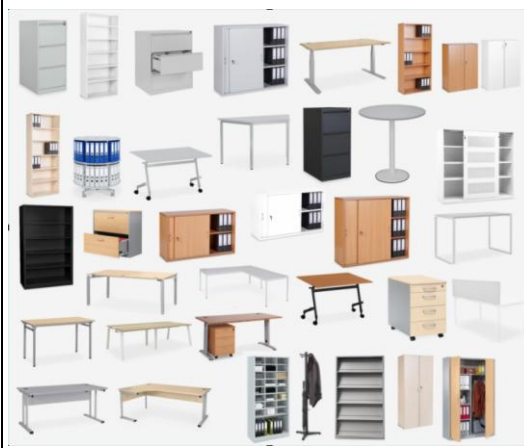

Büromöbel aller Art für Ihre Büros

wir bieten unseren Behörden-Kunden alles, was für die Büroräume Ihrer Örtlichkeiten benötigen,
Sprechen Sie einfach direkt **K.Ruatti** an unter **0157 33 73 6186** oder per email an **Vertrieb@Ruatti.de**

Das sind einige Beispiele. Sie bekommen bei uns alles für Ihre Büros und alle Räumlichkeiten Ihrer Behörde:
Tische, Mehrzwecktische, Büroschränke, Aktenregale, Rollcontainer, Bürostühle, Besucherstühle, Hängeregister, Spezialschränke, Werkstatteinrichtungen, Umkleierbereiche, ... und was Sie sonst noch benötigen

Logistik / Transport / Dienstleistungen

	KLRD-9999-Klärung	Transportkosten Spedition werden mit Erstellung des Angebotes ermittelt. Bei vielen Produkten ist der Transport inkl. das ist immer abhängig von der Menge und der Kombination der Produkte. Mit dem Angebot bekommen Sie die Info über evtl. anfallenden Kosten für Transport, Palettierung, Abladung, Vertragung.	- €	0	- €

Summe netto:	- €

Ausschließliche Vereinbarungen zum Angebot

Bilder zu den Produkten und genaue Beschreibungen finden sich unter www.Ruatti.de/psa-unterkunft. Preise solange Vorrat reicht. Bezahlung für Behörden und Organisationen mit Sicherheitsaufgaben rein netto **direkt** nach Warenerhalt. Firmen beim ersten Auftrag Vorkasse bei Übergabe der Waren an die Spedition. Angebotene Waren sind auf Lager und innerhalb von ca. 7 Werktagen lieferbar. Ware ist vom Kunden abzuladen, gegen Aufpreis kann Ware von Spedition abgeladen werden, gegen Aufpreis auch vor Ort aufgestellt und montiert werden. Reduzierte Bestellmengen bieten wir mit erweiternden Versandkosten individuell an. Kundenreferenzen www.Ruatti.de/kunden.

19% Mwst	- €

Summe brutto:	- €

Hiermit beauftragen wir die Klaus Lino Ruatti DATA verbindlich mit der Lieferung der oben ausgewählten Produkte.

Datum

Unterschrift des Auftraggebers

Stempel

Rechnungsadresse	
Genaue Lieferadresse