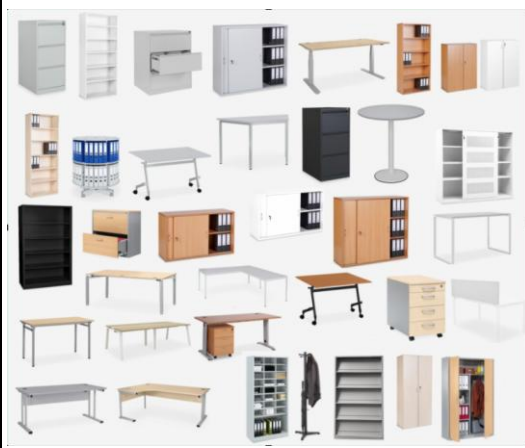

Büromöbel aller Art für Ihre Büros

wir bieten unseren Behörden-Kunden alles, was für die Büroräume Ihrer Örtlichkeiten benötigen,
Sprechen Sie einfach direkt **K.Ruatti** an unter **0157 33 73 6186** oder per email an **Vertrieb@Ruatti.de**

Das sind einige Beispiele. Sie bekommen bei uns alles für Ihre Büros und alle Räumlichkeiten Ihrer Behörde:
Tische, Mehrzwecktische, Büroschränke, Aktenregale, Rollcontainer, Bürostühle, Besucherstühle, Hängeregister, Spezialschränke, Werkstatteinrichtungen, Umkleierbereiche,
... und was Sie sonst noch benötigen

Logistik / Transport / Dienstleistungen

	KLRD-9999-Klärung	Transportkosten Spedition werden mit Erstellung des Angebotes ermittelt. Bei vielen Produkten ist der Transport inkl. das ist immer abhängig von der Menge und der Kombination der Produkte. Mit dem Angebot bekommen Sie die Info über evtl. anfallenden Kosten für Transport, Palettierung, Abladung, Vertragung.	- €	0	- €

Summe netto:	- €

Ausschließliche Vereinbarungen zum Angebot

Bilder zu den Produkten und genaue Beschreibungen finden sich unter www.Ruatti.de/psa-unterkunft. Preise solange Vorrat reicht. Bezahlung für Behörden und Organisationen mit Sicherheitsaufgaben rein netto **direkt** nach Warenerhalt. Firmen beim ersten Auftrag Vorkasse bei Übergabe der Waren an die Spedition. Angebotene Waren sind auf Lager und innerhalb von ca. 7 Werktagen lieferbar. Ware ist vom Kunden abzuladen, gegen Aufpreis kann Ware von Spedition abgeladen werden, gegen Aufpreis auch vor Ort aufgestellt und montiert werden. Reduzierte Bestellmengen bieten wir mit erweiternden Versandkosten individuell an. Kundenreferenzen www.Ruatti.de/kunden.

19% Mwst	- €

Summe brutto:	- €

Hiermit beauftragen wir die Klaus Lino Ruatti DATA verbindlich mit der Lieferung der oben ausgewählten Produkte.

Datum

Unterschrift des Auftraggebers

Stempel

Rechnungsadresse	
Genaue Lieferadresse