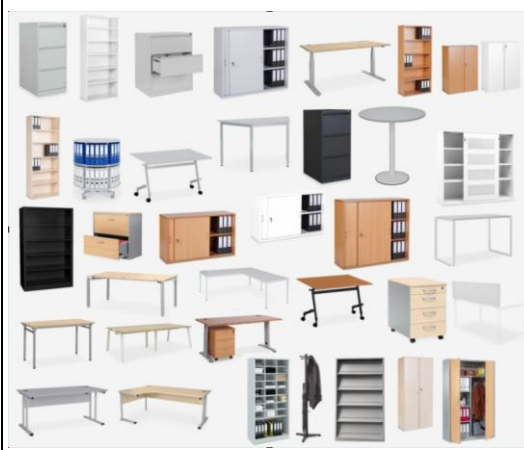

Büromöbel aller Art für Ihre Büros

wir bieten unseren Behörden-Kunden alles, was für die Büroräume Ihrer Örtlichkeiten benötigen, Sprechen Sie einfach direkt **K.Ruatti** an unter **0157 33 73 6186** oder per email an **Vertrieb@Ruatti.de**

Das sind einige Beispiele. Sie bekommen bei uns alles für Ihre Büros und alle Räumlichkeiten Ihrer Behörde:
Tische, Mehrzwecktische, Büroschränke, Aktenregale, Rollcontainer, Bürostühle, Besucherstühle, Hängeregister, Spezialschränke, Werkstatteinrichtungen, Umkleiderbereiche, ... und was Sie sonst noch benötigen

Logistik / Transport / Dienstleistungen

	KLRD-9999-Klärung	Transportkosten Spedition werden mit Erstellung des Angebotes ermittelt. Bei vielen Produkten ist der Transport inkl. das ist immer abhängig von der Menge und der Kombination der Produkte. Mit dem Angebot bekommen Sie die Info über evtl. anfallenden Kosten für Transport, Palettierung, Abladung, Vertragung.	- €	0	- €
	KLRD-Gutschein	Einlösung Weihnachtsgutschein	- 70,00 €	0	- €

Summe netto: - €

19% Mwst - €

Summe brutto: - €

Ausschließliche Vereinbarungen zum Angebot

Bilder zu den Produkten und genaue Beschreibungen finden sich unter www.Ruatti.de/psa-unterkunft. Preise solange Vorrat reicht. Bezahlung für Behörden und Organisationen mit Sicherheitsaufgaben rein netto **direkt** nach Warenerhalt. Firmen beim ersten Auftrag Vorkasse bei Übergabe der Waren an die Spedition. Angebotene Waren sind auf Lager und innerhalb von ca. 7 Werktagen lieferbar. Ware ist vom Kunden abzuladen, gegen Aufpreis kann Ware von Spedition abgeladen werden, gegen Aufpreis auch vor Ort aufgestellt und montiert werden. Reduzierte Bestellmengen bieten wir mit erweiternden Versandkosten individuell an. Kundenreferenzen www.Ruatti.de/kunden.

Hiermit beauftragen wir die Klaus Lino Ruatti DATA verbindlich mit der Lieferung der oben ausgewählten Produkte.

Datum

Unterschrift des Auftraggebers

Stempel

Rechnungsadresse