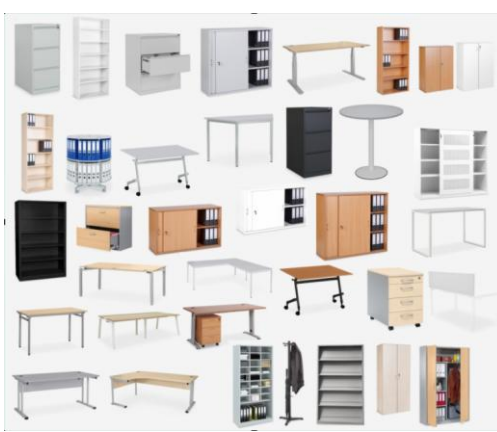

Büromöbel aller Art für Ihre Büros

wir bieten unseren Behörden-Kunden alles, was für die Büroräume Ihrer Örtlichkeiten benötigen, Sprechen Sie einfach direkt **K.Ruatti** an unter **0157 33 73 6186** oder per email an Vertrieb@Ruatti.de

Das sind einige Beispiele. Sie bekommen bei uns alles für Ihre Büros und alle Räumlichkeiten Ihrer Behörde:
Tische, Mehrzwecktische, Büroschränke, Aktenregale, Rollcontainer, Bürostühle, Besucherstühle, Hängeregister, Spezialschränke, Werkstatteinrichtungen, Umkleierbereiche, ... und was Sie sonst noch benötigen

Logistik / Transport / Dienstleistungen

	KLRD-9999-Klärung	Transportkosten Spedition werden mit Erstellung des Angebotes ermittelt. Bei vielen Produkten ist der Transport inkl. das ist immer abhängig von der Menge und der Kombination der Produkte. Mit dem Angebot bekommen Sie die Info über evtl. anfallenden Kosten für Transport, Palettierung, Abladung, Vertragung.	- €	0	- €

Summe netto: - €

Ausschließliche Vereinbarungen zum Angebot

Bilder zu den Produkten und genaue Beschreibungen finden sich unter www.Ruatti.de/psa-unterkunft. Preise solange Vorrat reicht. Bezahlung für Behörden und Organisationen mit Sicherheitsaufgaben rein netto **direkt** nach Warenerhalt. Firmen beim ersten Auftrag Vorkasse bei Übergabe der Waren an die Spedition. Angebotene Waren sind auf Lager und innerhalb von ca. 7 Werktagen lieferbar. Ware ist vom Kunden abzuladen, gegen Aufpreis kann Ware von Spedition abgeladen werden, gegen Aufpreis auch vor Ort aufgestellt und montiert werden. Reduzierte Bestellmengen bieten wir mit erweiternden Versandkosten individuell an. Kundenreferenzen www.Ruatti.de/kunden.

19% Mwst - €

Summe brutto: - €

Hiermit beauftragen wir die Klaus Lino Ruatti DATA verbindlich mit der Lieferung der oben ausgewählten Produkte.

Datum

Unterschrift des Auftraggebers

Stempel

Rechnungsadresse	
Genauere Lieferadresse