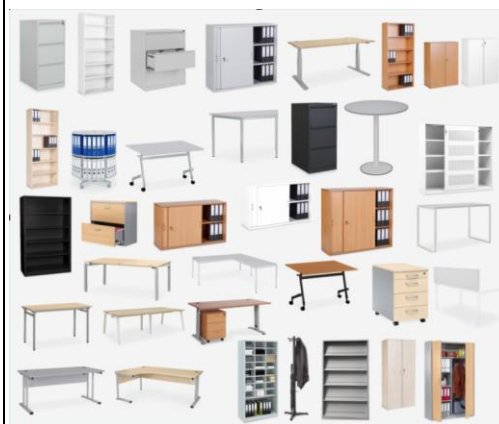

Büromöbel aller Art für Ihre Büros

wir bieten unseren Behörden-Kunden alles, was für die Büroräume Ihrer Örtlichkeiten benötigen, Sprechen Sie einfach direkt **K.Ruatti** an unter **0157 33 73 6186** oder per email an Vertrieb@Ruatti.de

Das sind einige Beispiele. Sie bekommen bei uns alles für Ihre Büros und alle Räumlichkeiten Ihrer Behörde:
Tische, Mehrzwecktische, Büroschränke, Aktenregale, Rollcontainer, Bürostühle, Besucherstühle, Hängeregister, Spezialschränke, Werkstatteinrichtungen, Umkleierbereiche, ... und was Sie sonst noch benötigen

Logistik / Transport / Dienstleistungen

	KLRD-9999-Klärung	Transportkosten Spedition werden mit Erstellung des Angebotes ermittelt. Bei vielen Produkten ist der Transport inkl. das ist immer abhängig von der Menge und der Kombination der Produkte. Mit dem Angebot bekommen Sie die Info über evtl. anfallenden Kosten für Transport, Palettierung, Abladung, Verragung.	- €	0	- €