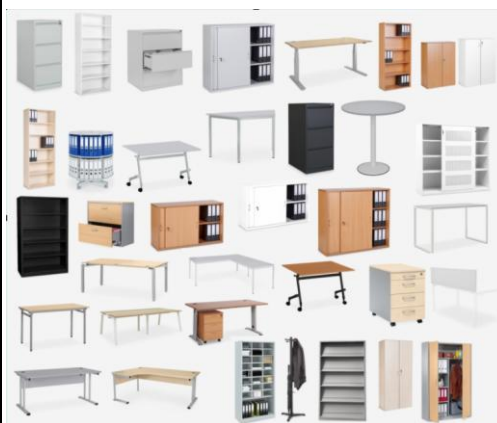

Büromöbel aller Art für Ihre Büros

wir bieten unseren Behörden-Kunden alles, was für die Büroräume Ihrer Örtlichkeiten benötigen, Sprechen Sie einfach direkt **K.Ruatti** an unter **0157 33 73 6186** oder per email an Vertrieb@Ruatti.de

Das sind einige Beispiele. Sie bekommen bei uns alles für Ihre Büros und alle Räumlichkeiten Ihrer Behörde:

Tische, Mehrzwecktische, Büroschränke, Aktenregale, Rollcontainer, Bürostühle, Besucherstühle, Hängeregister, Spezialschränke, Werkstatteinrichtungen, Umkleierbereiche, ... und was Sie sonst noch benötigen