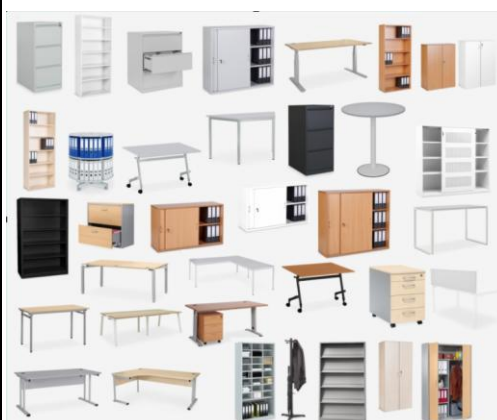

Büromöbel aller Art für Ihre Büros

wir bieten unseren Behörden-Kunden alles, was für die Büroräume Ihrer Örtlichkeiten benötigen, Sprechen Sie einfach direkt **K.Ruatti** an unter **0157 33 73 6186** oder per email an Vertrieb@Ruatti.de

Das sind einige Beispiele. Sie bekommen bei uns alles für Ihre Büros und alle Räumlichkeiten Ihrer Behörde:

Tische, Mehrzwecktische, Büroschränke, Aktenregale, Rollcontainer, Bürostühle, Besucherstühle, Hängeregister, Spezialschränke, Werkstatteinrichtungen, Umkleierbereiche, ... und was Sie sonst noch benötigen