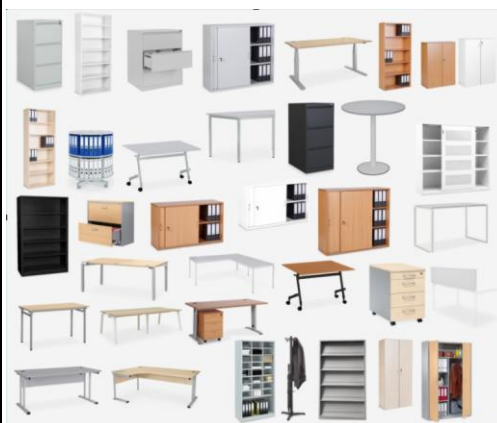

Büromöbel aller Art für Ihre Büros

wir bieten unseren Behörden-Kunden alles, was für die Büroräume Ihrer Örtlichkeiten benötigen, Sprechen Sie einfach direkt **K.Ruatti** an unter **0157 33 73 6186** oder per email an Vertrieb@Ruatti.de

Das sind einige Beispiele. Sie bekommen bei uns alles für Ihre Büros und alle Räumlichkeiten Ihrer Behörde:
Tische, Mehrzwecktische, Büroschränke, Aktenregale, Rollcontainer, Bürostühle, Besucherstühle, Hängeregister, Spezialschränke, Werkstatteinrichtungen, Umkleierbereiche, ... und was Sie sonst noch benötigen