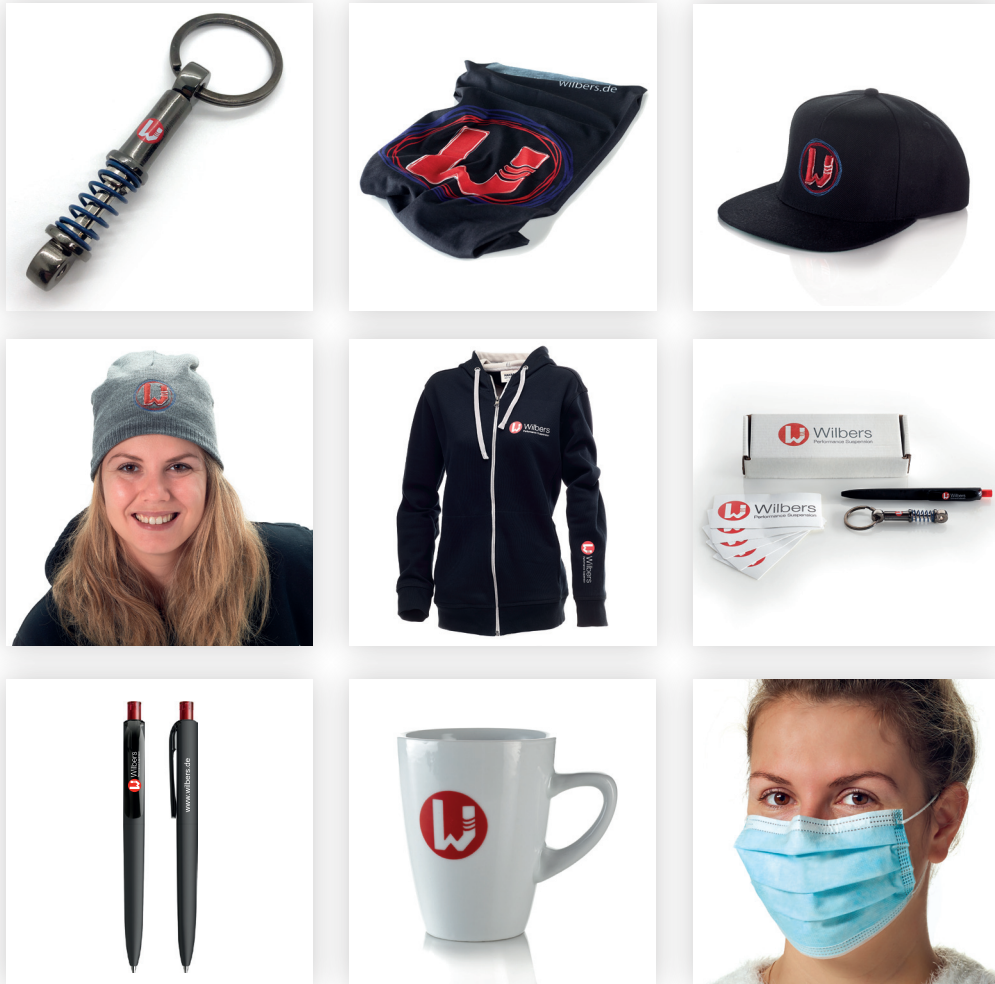

merchandise

Wilbers
Performance Suspension